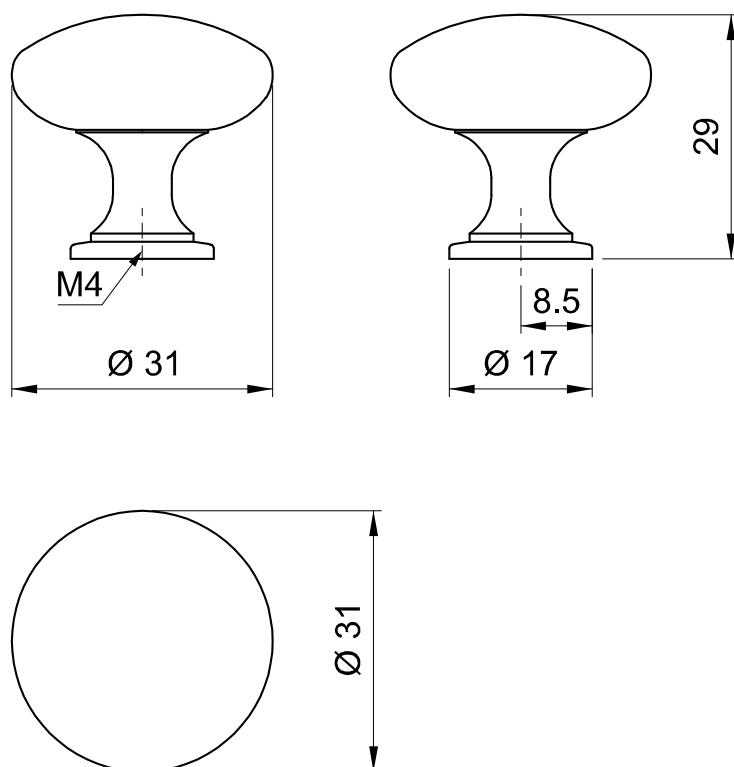

Karta produktu

Numer katalogowy:

G024

Opis:

Gałka meblowa - znalowa

Kolorystyka:

Wymiary:

SYMBOL		
G024	31	29