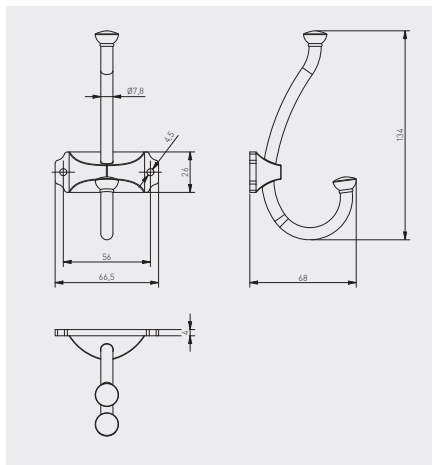

Wieszak CRAFT
Hook CRAFT
Крючок CRAFT

WZ-CRAFT-04	antyczny mosiądz / antique brass / античная латунь	ZnAl
WZ-CRAFT-07	antyczne srebro / antique silver / античное серебро	
WZ-CRAFT-15	miedź / cooper / медь	
WZ-CRAFT-20M	czarny mat / black matt / чёрный матовый	