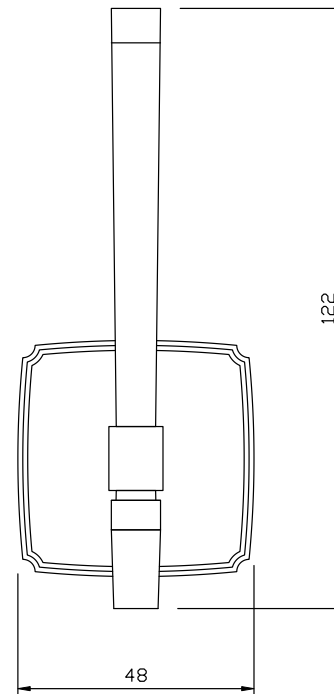

KARTA PRODUKTU

Product card / Карта продукта

■ W021

WIESZAKI MEBLOWE

Coat hooks

Крючки мебельные

SYMBOL

W021