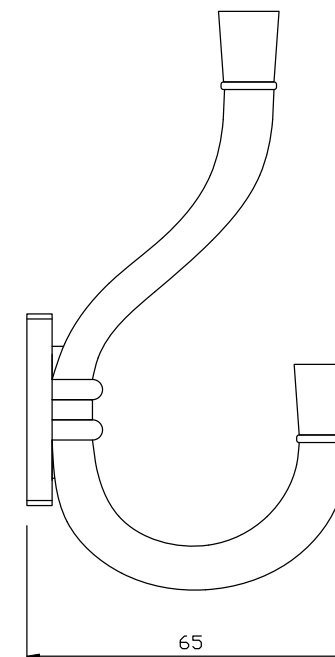

KARTA PRODUKTU

Product card / Карта продукта

W023

WIESZAKI MEBLOWE

Coat hooks

Крючки мебельные

SYMBOL

W023

38

115

CHROM

SATYNA

CHROM
MAT

STAL
SZLACHETNA

ZLOTY
MAT

CZARNY
MAT