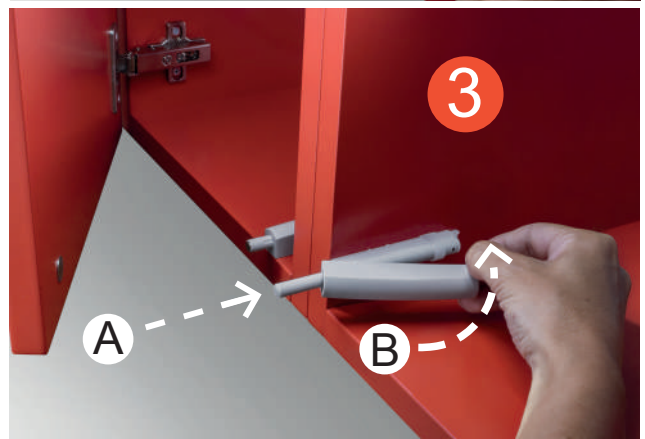

1

Cricchetti a scatto Push latches

M-PUSH

regolabile con magnete neodimio o paracolpo.
adjustable with neodymium magnet or with buffer.

0496 con magnete neodimio
with neodymium magnet

0497 con paracolpo
with buffer

0498 con magnete neodimio
with neodymium magnet

0499 con paracolpo
with buffer

- Bianco
White
- Nero
Black
- Grigio chiaro
Light grey
- Grigio piombo
Lead grey

Montaggio M-PUSH
regolabile con magnete neodimio o
paracolpo.

Installation M-PUSH
adjustable with neodymium magnet
or with buffer.

0496 con magnete neodimio
with neodymium magnet

0497 con paracolpo
with buffer

0498 con magnete neodimio
with neodymium magnet

0499 con paracolpo
with buffer