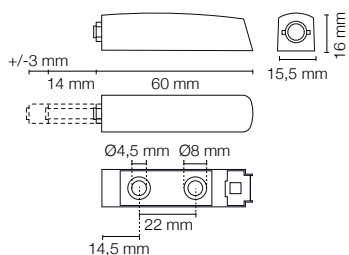

1

Cricchetti a scatto Push latches

M-PUSH

regolabile con magnete neodimio o paracolpo.
adjustable with neodymium magnet or with buffer.

0496 con magnete neodimio
with neodymium magnet

0497 con paracolpo
with buffer

0498 con magnete neodimio
with neodymium magnet

0499 con paracolpo
with buffer

- Bianco
White
- Nero
Black
- Grigio chiaro
Light grey
- Grigio piombo
Lead grey

Montaggio M-PUSH
regolabile con magnete neodimio o
paracolpo.

Installation M-PUSH
adjustable with neodymium magnet
or with buffer.

0496 con magnete neodimio
with neodymium magnet

0497 con paracolpo
with buffer

0498 con magnete neodimio
with neodymium magnet

0499 con paracolpo
with buffer