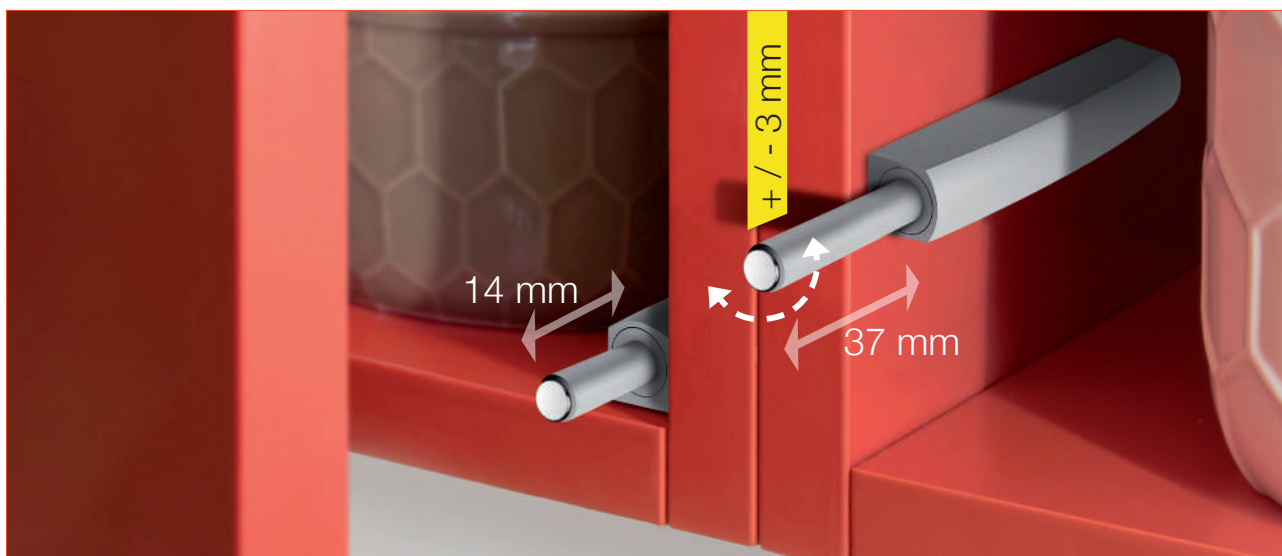

1

Cricchetti a scatto Push latches

M-PUSH

regolabile con magnete neodimio o paracolpo.
adjustable with neodymium magnet or with buffer.

0496 con magnete neodimio
with neodymium magnet

0497 con paracolpo
with buffer

0498 con magnete neodimio
with neodymium magnet

0499 con paracolpo
with buffer

- Bianco
White
- Nero
Black
- Grigio chiaro
Light grey
- Grigio piombo
Lead grey

Montaggio M-PUSH
regolabile con magnete neodimio o
paracolpo.