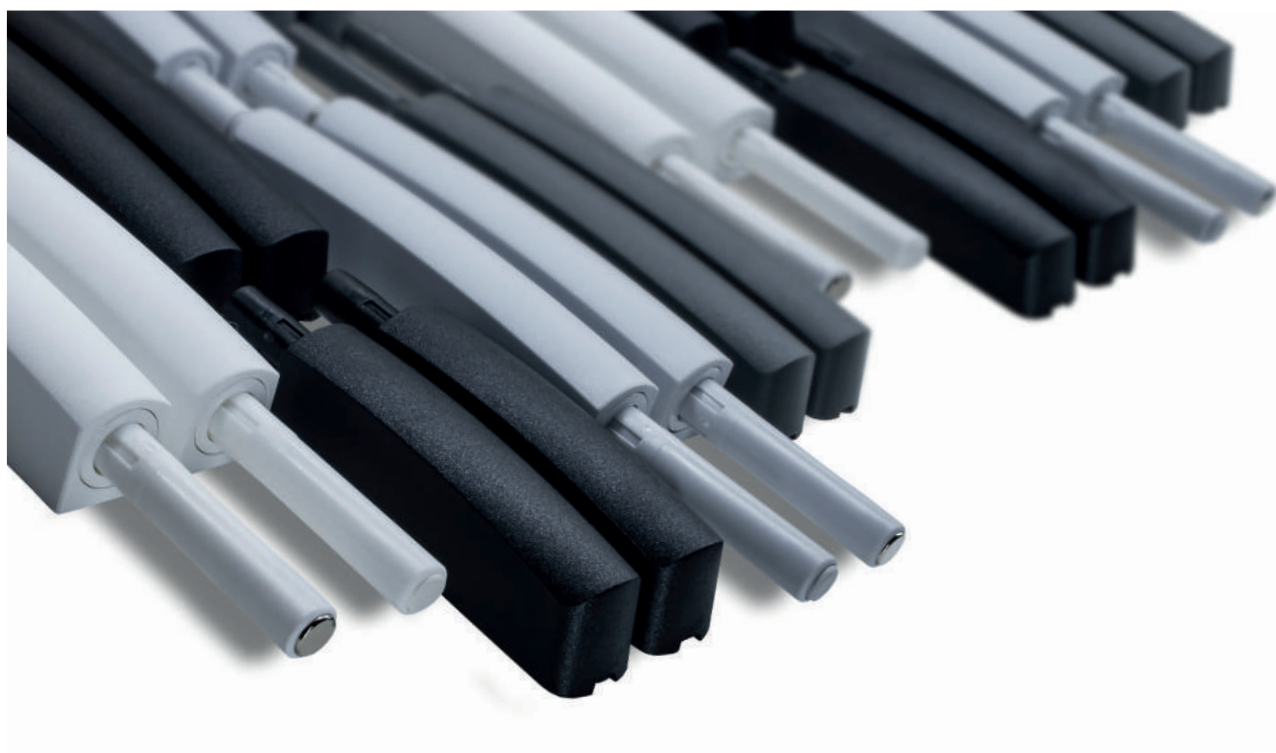

0496 con magnete neodimio
with neodymium magnet

0497 con paracolpo
with buffer

0498 con magnete neodimio
with neodymium magnet

0499 con paracolpo
with buffer

Smontaggio M-PUSH
regolabile con magnete neodimio o
paracolpo.

Disassembly M-PUSH
Adjustable with neodymium magnet
or with buffer.

Customer service
+39 0362 320 970
info@maco.it