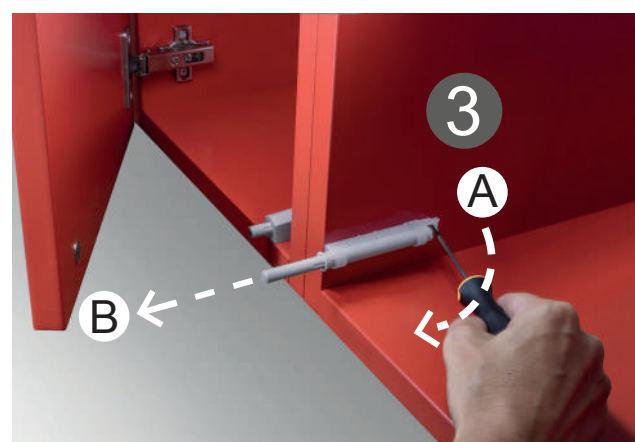

0496 con magnete neodimio
with neodymium magnet

0497 con paracolpo
with buffer

0498 con magnete neodimio
with neodymium magnet

0499 con paracolpo
with buffer

Smontaggio M-PUSH
regolabile con magnete neodimio o
paracolpo.

Disassembly M-PUSH
Adjustable with neodymium magnet
or with buffer.

Customer service
+39 0362 320 970
info@maco.it