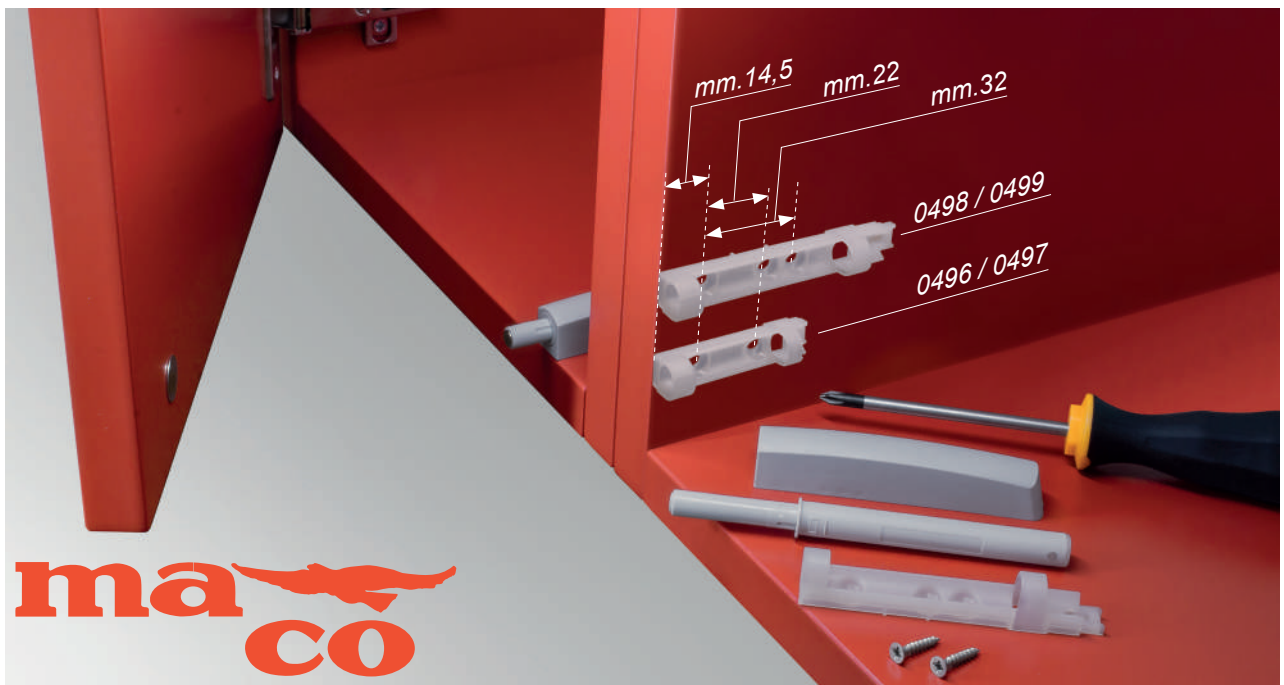

1

Cricchetti a scatto Push latches

M-PUSH

regolabile con magnete neodimio o paracolpo.
adjustable with neodymium magnet or with buffer.

0496 con magnete neodimio
with neodymium magnet

0497 con paracolpo
with buffer

0498 con magnete neodimio
with neodymium magnet

0499 con paracolpo
with buffer

- Bianco
White
- Nero
Black
- Grigio chiaro
Light grey
- Grigio piombo
Lead grey

Montaggio M-PUSH
regolabile con magnete neodimio o
paracolpo.

Installation M-PUSH
adjustable with neodymium magnet
or with buffer.

0496 con magnete neodimio
with neodymium magnet

0497 con paracolpo
with buffer

0498 con magnete neodimio
with neodymium magnet

0499 con paracolpo
with buffer