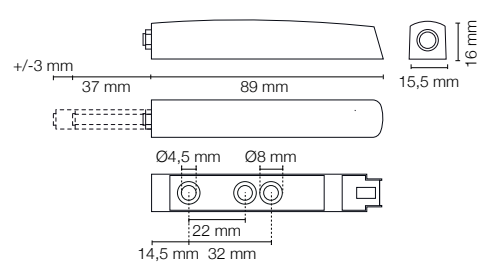

1

Cricchetti a scatto Push latches

M-PUSH

regolabile con magnete neodimio o paracolpo.
adjustable with neodymium magnet or with buffer.

0496 con magnete neodimio
with neodymium magnet

0497 con paracolpo
with buffer

0498 con magnete neodimio
with neodymium magnet

0499 con paracolpo
with buffer

- Bianco
White
- Nero
Black
- Grigio chiaro
Light grey
- Grigio piombo
Lead grey

Montaggio M-PUSH
regolabile con magnete neodimio o
paracolpo.