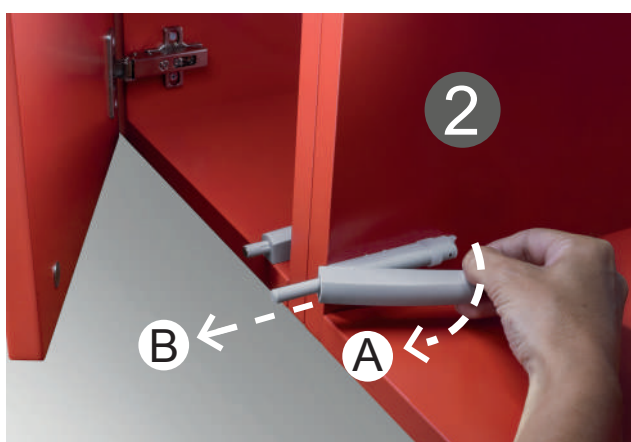

0496 con magnete neodimio
with neodymium magnet

0497 con paracolpo
with buffer

0498 con magnete neodimio
with neodymium magnet

0499 con paracolpo
with buffer

Smontaggio M-PUSH
regolabile con magnete neodimio o
paracolpo.

Disassembly M-PUSH
Adjustable with neodymium magnet
or with buffer.

Customer service
+39 0362 320 970
info@maco.it