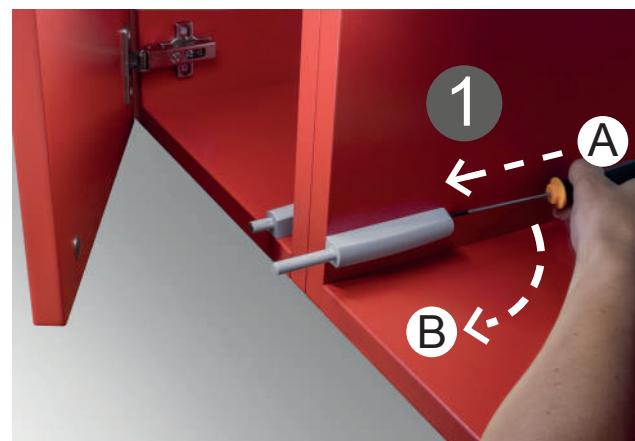

0496 con magnete neodimio
with neodymium magnet

0497 con paracolpo
with buffer

0498 con magnete neodimio
with neodymium magnet

0499 con paracolpo
with buffer

Smontaggio M-PUSH
regolabile con magnete neodimio o
paracolpo.

Disassembly M-PUSH
Adjustable with neodymium magnet
or with buffer.

Customer service
+39 0362 320 970
info@maco.it