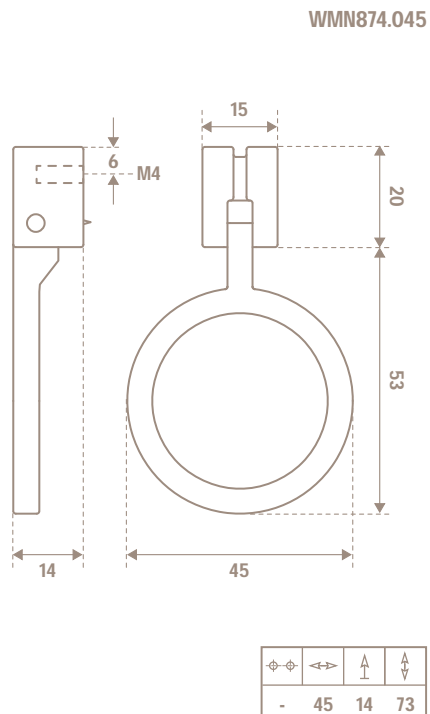

Linea Evolve

SERIE 874

GIUSTI

0025 >

00GP >

FINITURE / FINISHING

- 006A > GALVER CROMO
GALVER CHROME
- 006B > GALVER NICHEL
GALVER NICKEL
- 006C > GALVER OTTONE
GALVER BRASS
- 006D > GALVER RAME
GALVER COPPER
- 005H > GRUNGE FERRO BIANCO
GRUNGE WHITE IRON
- 005F > GRUNGE FERRO GHISA
GRUNGE CAST IRON
- 005G > GRUNGE FERRO NERO
GRUNGE BLACK IRON
- 005L > GRUNGE OTTONE GREZZO
GRUNGE RAW BRASS
- 005M > GRUNGE RAME GREZZO
GRUNGE RAW COPPER
- 005E > GRUNGE FERRO RUGGINE
GRUNGE RUSTY IRON
- 0002 > CROMO LUCIDO
POLISHED CHROME
- 00GP > PLACCATO ORO
GOLD PLATED
- 0025 > RAME LUCIDO
POLISHED COPPER
- 00N4 > LACCATO NERO MATT
VARNISHED BLACK MATT