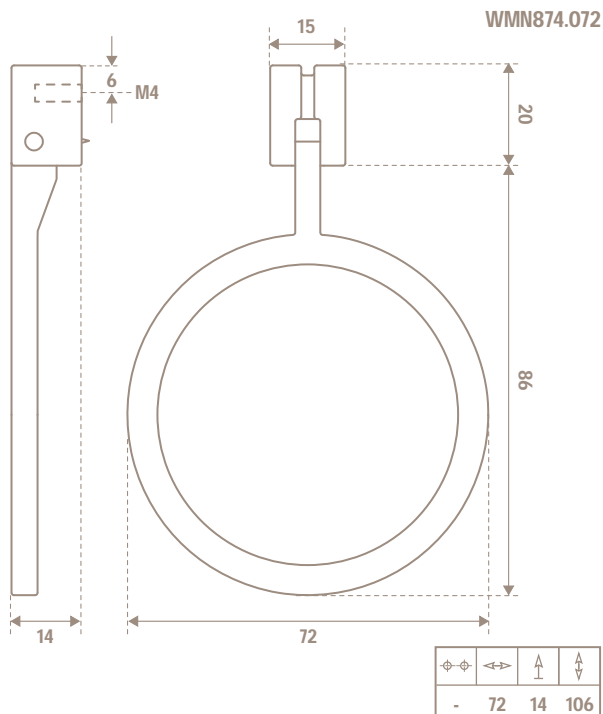

Linea Evolve

SERIE 874

GIUSTI

0025 >

00GP >

FINITURE / FINISHING

- 006A > GALVER CROMO
GALVER CHROME
- 006B > GALVER NICHEL
GALVER NICKEL
- 006C > GALVER OTTONE
GALVER BRASS
- 006D > GALVER RAME
GALVER COPPER
- 005H > GRUNGE FERRO BIANCO
GRUNGE WHITE IRON
- 005F > GRUNGE FERRO GHISA
GRUNGE CAST IRON
- 005G > GRUNGE FERRO NERO
GRUNGE BLACK IRON
- 005L > GRUNGE OTTONE GREZZO
GRUNGE RAW BRASS
- 005M > GRUNGE RAME GREZZO
GRUNGE RAW COPPER
- 005E > GRUNGE FERRO RUGGINE
GRUNGE RUSTY IRON
- 0002 > CROMO LUCIDO
POLISHED CHROME
- 00GP > PLACCATO ORO
GOLD PLATED
- 0025 > RAME LUCIDO
POLISHED COPPER
- 00N4 > LACCATO NERO MATT
VARNISHED BLACK MATT