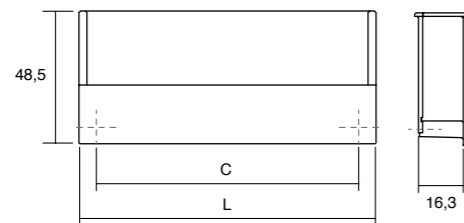

FLAT 0281

Design: Oriol Barri

01	23	C	L	↓	☐
Polished chrome <i>Cromo brillo</i>	Brushed nickel <i>Níquel cepillado</i>				
0281160Z01	0281160Z23	160	174,8	2	25