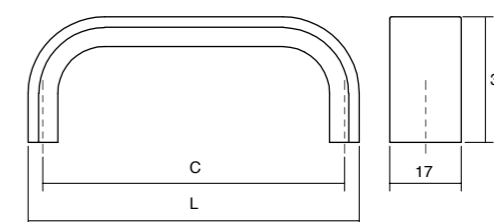

NEW!

**SENSE MINI 0301**

Design: Viefe@ Team

01	24	09	C	L	↓	☐
Polished chrome <i>Cromo brillo</i>	Stain. steel look <i>Inox look</i>	Matt black <i>Negro mate</i>				
0301096L01	0301096L24	0301096L09	96	103	2	25
0301160L01	0301160L24	0301160L09	160	167	2	25
0301256L01	0301256L24	0301256L09	256	263	2	25