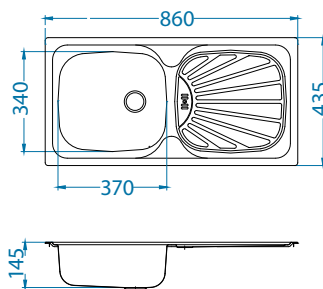

# Basic 80

Размер мойки: 860 x 435 мм  
 Размер чаши: 340 x 370 x 145 мм  
 Размер шкафа: 450 мм

Артикул	Поверхность	Ориентация	Установка	Диаметр слива мм	Тип Сифона	Количество отверстий	Толщина стали	УПАКОВКА	PPЦ евро	Склад
1008844	NAT	оборачиваемая	I	60	выпуск с сифоном 1 1/2	0	0,5	картон	58	Да
1008993	LEI	оборачиваемая	I	60	выпуск с сифоном 1 1/2	0	0,5	картон	73	45 дней

# Basic 130

Размер мойки: 465 x 465 мм  
 Размер чаши: 340 x 400 x 160 мм  
 Размер шкафа: 450 мм

Артикул	Поверхность	Ориентация	Установка	Диаметр слива мм	Тип Сифона	Количество отверстий	Толщина стали	УПАКОВКА	PPЦ евро	Склад
1008825	NAT	одинарная	I	60	выпуск с сифоном 1 1/2	0	0,7	картон	76	Да