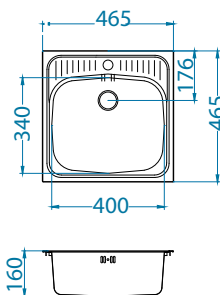

# Basic 80

Размер мойки: 860 x 435 мм  
 Размер чаши: 340 x 370 x 145 мм  
 Размер шкафа: 450 мм

Артикул	Поверхность	Ориентация	Установка	Диаметр слива мм	Тип Сифона	Количество отверстий	Толщина стали	УПАКОВКА	PPЦ евро	Склад
1008844	NAT	оборачиваемая	I	60	выпуск с сифоном 1 1/2	0	0,5	картон	58	Да
1008993	LEI	оборачиваемая	I	60	выпуск с сифоном 1 1/2	0	0,5	картон	73	45 дней

# Basic 130

Размер мойки: 465 x 465 мм  
 Размер чаши: 340 x 400 x 160 мм  
 Размер шкафа: 450 мм

Артикул	Поверхность	Ориентация	Установка	Диаметр слива мм	Тип Сифона	Количество отверстий	Толщина стали	УПАКОВКА	PPЦ евро	Склад
1008825	NAT	одинарная	I	60	выпуск с сифоном 1 1/2	0	0,7	картон	76	Да