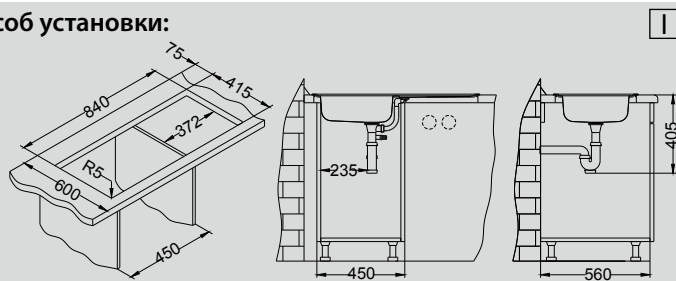

# Basic 80

Размер мойки: 860 x 435 мм  
 Размер чаши: 340 x 370 x 145 мм  
 Размер шкафа: 450 мм

Артикул	Поверхность	Ориентация	Установка	Диаметр слива мм	Тип Сифона	Количество отверстий	Толщина стали	УПАКОВКА	PPЦ евро	Склад
1008844	NAT	оборачиваемая	I	60	выпуск с сифоном 1 1/2	0	0,5	картон	58	Да
1008993	LEI	оборачиваемая	I	60	выпуск с сифоном 1 1/2	0	0,5	картон	73	45 дней

## Дополнительные аксессуары:

Разделочная доска - дерево  
1016018

Корзинка  
CHR  
1109414

## Способ установки:

# Basic 130

Размер мойки: 465 x 465 мм  
 Размер чаши: 340 x 400 x 160 мм  
 Размер шкафа: 450 мм

Артикул	Поверхность	Ориентация	Установка	Диаметр слива мм	Тип Сифона	Количество отверстий	Толщина стали	УПАКОВКА	PPЦ евро	Склад
1008825	NAT	одинарная	I	60	выпуск с сифоном 1 1/2	0	0,7	картон	76	Да