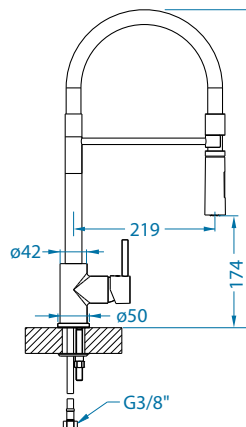

Lyra - S

Цвет	РРЦ евро	СКЛАД
CHR	319	Да