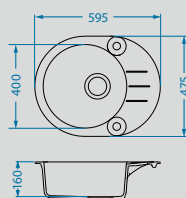

Roll 10

Размер мойки: Ø 510 x 530 мм
Размер чаши: Ø 430 x 200 мм
Размер шкафа: 500 мм

Артикул	Поверхность	Ориентация	Установка	Тип Сифона	Количество отверстий	PPЦ евро	Склад
1094963	G11 ARCTIC	Одинарная	I	POP UP	2	205	45 дней
1090966	G22 TERRA	Одинарная	I	POP UP	2	205	45 дней
1090968	G55 BEIGE	Одинарная	I	POP UP	2	205	45 дней
1090969	G91 CARBON	Одинарная	I	POP UP	2	205	45 дней

В комплекте

Выпуск с сифоном POP UP 1105296

Способ установки:

Roll 40

Размер мойки: 595 x 475 мм
Размер чаши: Ø 400 x 160 мм
Размер шкафа: 500 мм

Артикул	Поверхность	Ориентация	Установка	Тип Сифона	Количество отверстий	PPЦ евро	Склад
1090970	G11 ARCTIC	оборачиваемая	I	POP UP	2	225	45 дней
1090971	G22 TERRA	оборачиваемая	I	POP UP	2	225	45 дней
1090973	G55 BEIGE	оборачиваемая	I	POP UP	2	225	45 дней
1090974	G91 CARBON	оборачиваемая	I	POP UP	2	225	45 дней

В комплекте

Выпуск с сифоном POP UP 1105296

Способ установки: