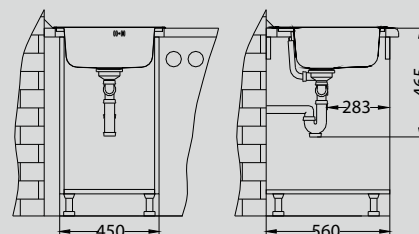

Способ установки: