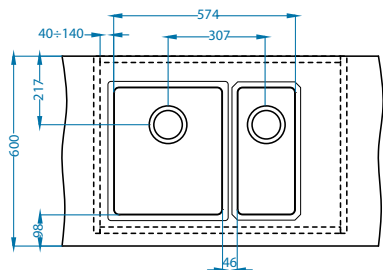

Комбинации установки чаш Kombino U

Кухонный шкаф 800 мм

КОМБИНО 20 + КОМБИНО 10