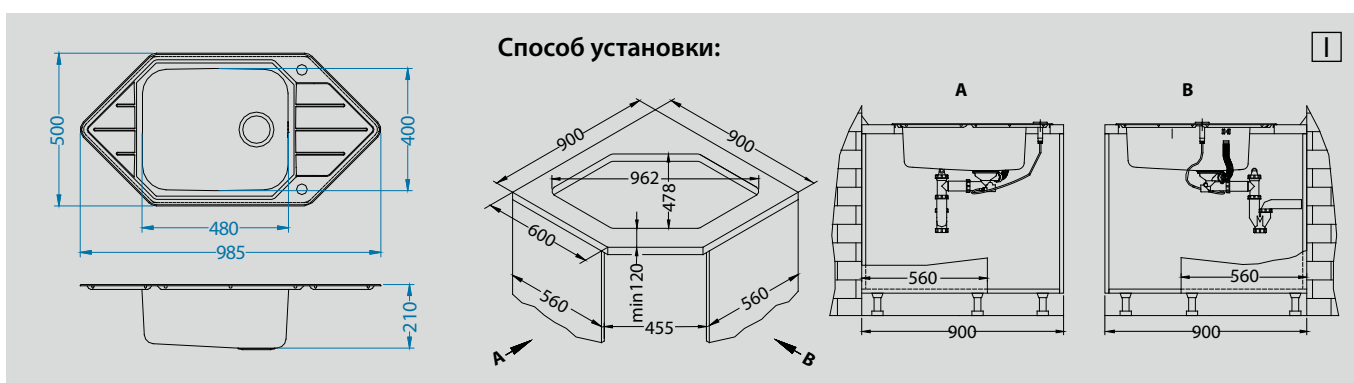

В комплекте:

Выпуск с сифоном POP UP 1127251

Дозатор 1016099

Разделочная доска - дерево 1016019

Azeta-P 1096119

Billy-S 1098727

Eden 1088772

Дополнительные аксессуары: