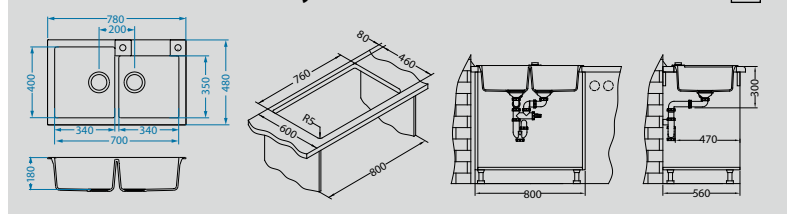

Артикул	Поверхность	Ориентация	Установка	Тип Сифона	Количество отверстий	PPЦ евро	Склад
1090963	G11 ARCTIC	двойная	I	POP UP	2	335	45 дней
1090964	G22 TERRA	двойная	I	POP UP	2	335	45 дней
1090962	G55 BEIGE	двойная	I	POP UP	2	335	45 дней
1090965	G91 CARBON	двойная	I	POP UP	2	335	45 дней
1122744	G81 CONCRETE	двойная	I	POP UP	2	335	45 дней

В комплекте

Выпуск с сифоном POP UP 1105299

Способ установки: