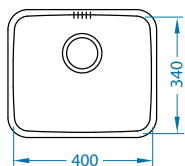

Luno 20

Размер мойки: 340 x 400 мм
Размер чаши: 340 x 400 x 180 мм

Артикул	Поверхность	Ориентация	Установка	Диаметр слива мм	Тип Сифона	Количество отверстий	Толщина стали	УПАКОВКА	PPC евро	Склад
1128740	SAT	одинарная	U	90	выпуск с сифоном 3 1/2	0	0,8	ПАКЕТ	99	Да

В комплекте: