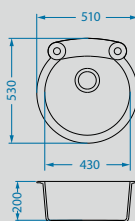

Roll 10

Размер мойки: Ø 510 x 530 мм
Размер чаши: Ø 430 x 200 мм
Размер шкафа: 500 мм

Артикул	Поверхность	Ориентация	Установка	Тип Сифона	Количество отверстий	PPЦ евро	Склад
1094963	G11 ARCTIC	Одинарная	I	POP UP	2	205	45 дней
1090966	G22 TERRA	Одинарная	I	POP UP	2	205	45 дней
1090968	G55 BEIGE	Одинарная	I	POP UP	2	205	45 дней
1090969	G91 CARBON	Одинарная	I	POP UP	2	205	45 дней

В комплекте

Выпуск с сифоном POP UP 1105296

Способ установки:

Roll 40

Размер мойки: 595 x 475 мм
Размер чаши: Ø 400 x 160 мм
Размер шкафа: 500 мм

Артикул	Поверхность	Ориентация	Установка	Тип Сифона	Количество отверстий	PPЦ евро	Склад
1090970	G11 ARCTIC	оборачиваемая	I	POP UP	2	225	45 дней
1090971	G22 TERRA	оборачиваемая	I	POP UP	2	225	45 дней
1090973	G55 BEIGE	оборачиваемая	I	POP UP	2	225	45 дней
1090974	G91 CARBON	оборачиваемая	I	POP UP	2	225	45 дней

В комплекте

Выпуск с сифоном POP UP 1105296

Способ установки: