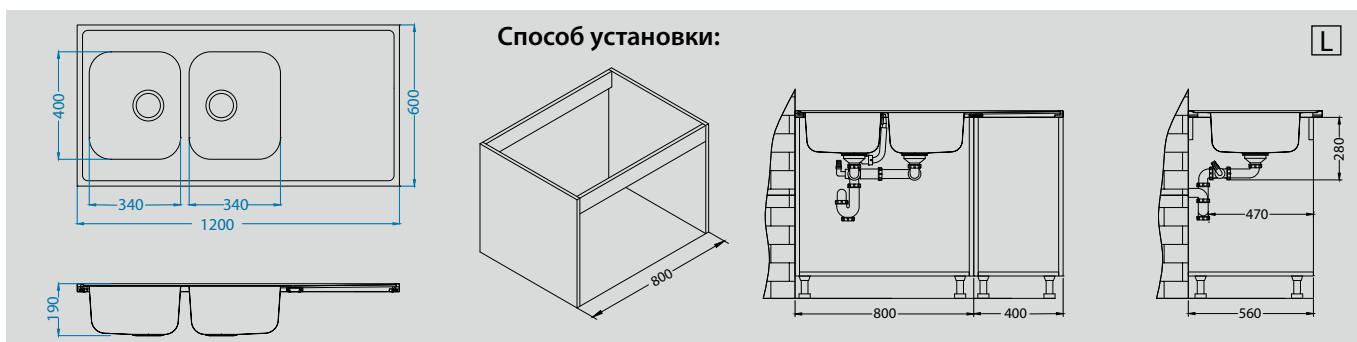

В комплекте:

Выпуск с сифоном
1130555

Разделочная доска - дерево
1016018

Корзинка CHR
1109414

Дозатор
1016099

Eden
1088772

Oz
1097968

Duplex
1089746

Дополнительные аксессуары: