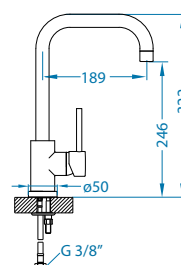

Цвет	PPC евро	СКЛАД
CHR	145	45 дней
BLACK MATT	219	45 дней