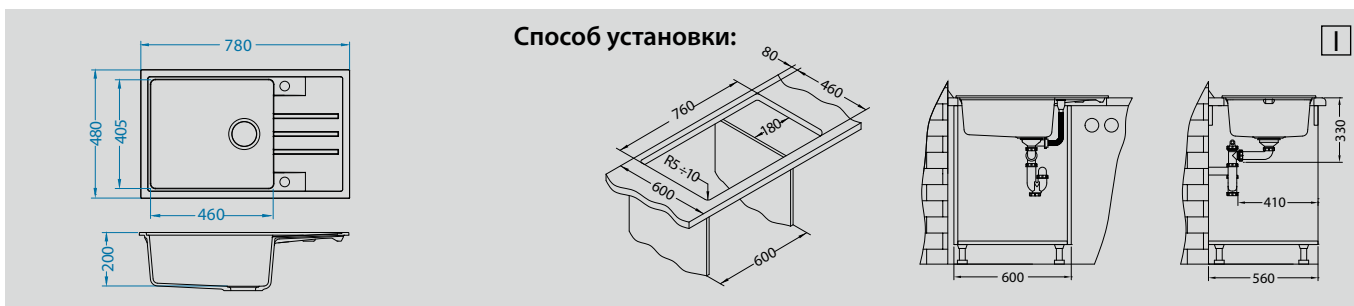

Артикул	Поверхность	Ориентация	Установка	Тип Сифона	Количество отверстий	PPЦ евро	Склад
1117046	G11 ARCTIC	оборачиваемая	I/U	POP UP	2	299	45 дней
1119692	G81 CONCRETE	оборачиваемая	I/U	POP UP	2	299	45 дней
1117048	G55 BEIGE	оборачиваемая	I/U	POP UP	2	299	45 дней
1117050	G91 CARBON	оборачиваемая	I/U	POP UP	2	299	45 дней