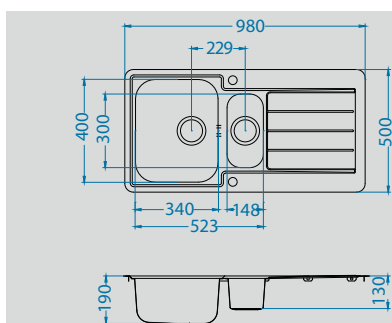

Артикул	Поверхность	Ориентация	Установка	Диаметр слива мм	Тип Сифона	Количество отверстий	Толщина стали	УПАКОВКА	РРЦ евро	Склад
1085943	SAT	оборачиваемая	I	90	POP UP	2	0,8	КОРОБКА	329	45 дней
1085952	SAT	оборачиваемая	F/S	90	POP UP	2	0,8	КОРОБКА	395	45 дней
1089610*	SAT	оборачиваемая	I	90	Выпуск с сифоном 3 1/2	0	0,8	картон	275	Да