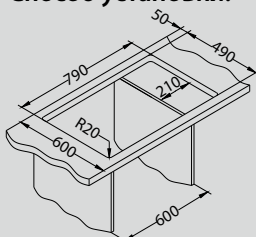

Способ установки: