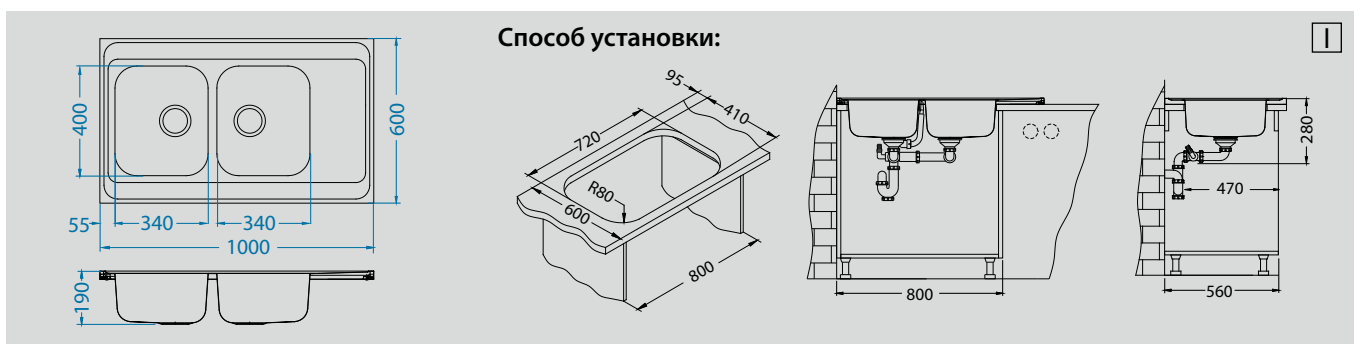

В комплекте:

Выпуск с сифоном
1130555

Разделочная доска - дерево
1016018

Корзинка CHR
1109414

Дозатор
1016099

Eden
1088772

Oz
1097968

Billy-S
1098727

Дополнительные аксессуары: