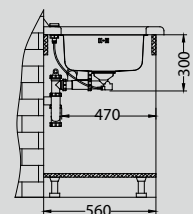

Способ установки: