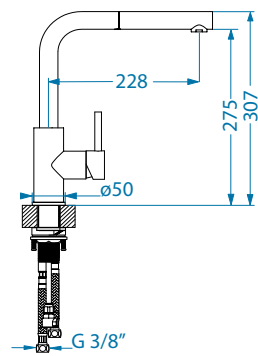

## Zeos-P Monarch NEW MODEL

1136501 - gold

1136502 - copper

1136504 - anthrazite

1136503 - bronze

Цвет	РРЦ евро	СКЛАД
GOLD	345	Да
COPPER	345	Да
BRONZE	345	Да
ANTHRACITE	345	Да