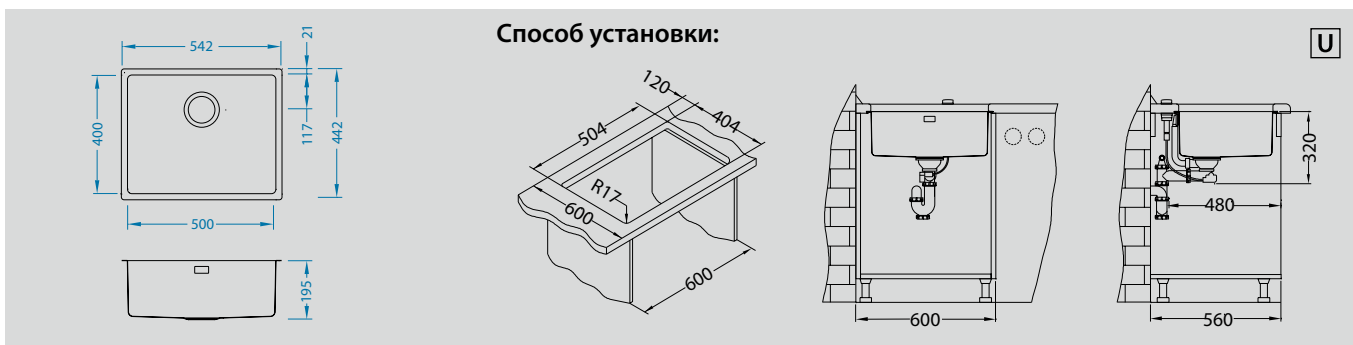

# Kombino 50

Размер мойки: 542 x 442 мм  
 Размер чаши: 500 x 400 x 195 мм  
 Размер шкафа: 600 мм

Нержавеющая сталь

Артикул	Поверхность	Ориентация	Установка	Диаметр слива мм	Тип Сифона	Количество отверстий	Толщина стали	УПАКОВКА	PPЦ евро	Склад
1100237	SAT	одинарная	U	90	выпуск с сифоном 3 1/2	0	1	КОРОБКА	239	Да