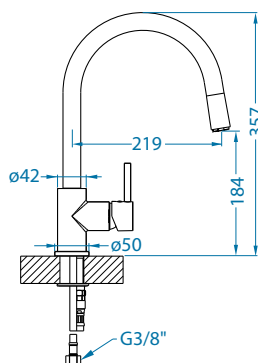

Цвет	РРЦ евро	СКЛАД
CHR	225	Да