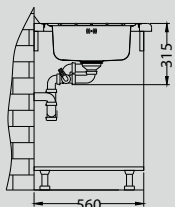

Способ установки*: