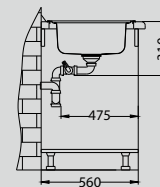

Способ установки: