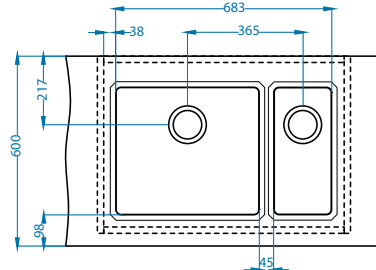

КОМБИНО 40 + КОМБИНО 10