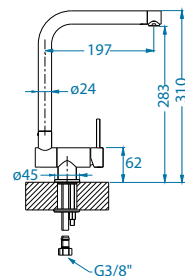

Цвет	РРЦ евро	СКЛАД
CHR	275	45 дней