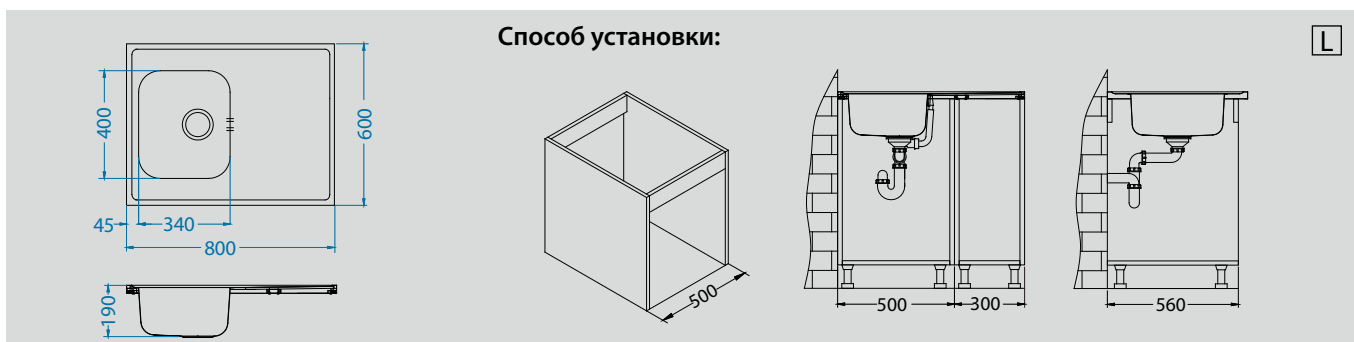

В комплекте:

Выпуск с сифоном
1130551

Разделочная доска - дерево
1016018

Корзинка CHR
1109414

Дозатор
1016099

Eden
1088772

Oz
1097968

Дополнительные аксессуары: