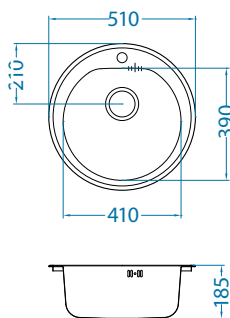

Form 30

Размер мойки: Ø 510 мм
Размер чаши: 410 x 390 x 185 мм
Размер шкафа: 450 мм