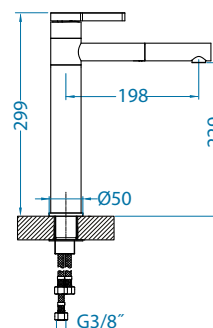

Zina

Цвет	РРЦ евро	СКЛАД
G03M CHOCOLATE	252	Да
CHR	252	Да
G11 ARCTIC	252	Да
G02M PEBBLE	252	Да
G04M STEEL	252	Да
G05M TWILIGHT	252	Да