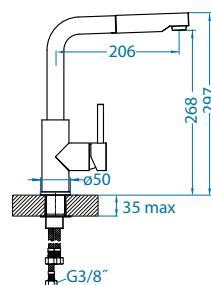

1129044 G81

1129048 G91

Цвет	РРЦ евро	СКЛАД
G81 CONCRETE	171	Да
G55 BEIGE	171	Да
G11 ARCTIC	171	Да
CHR	145	Да
G91 CARBON	171	Да
NIC-BR	162	Да