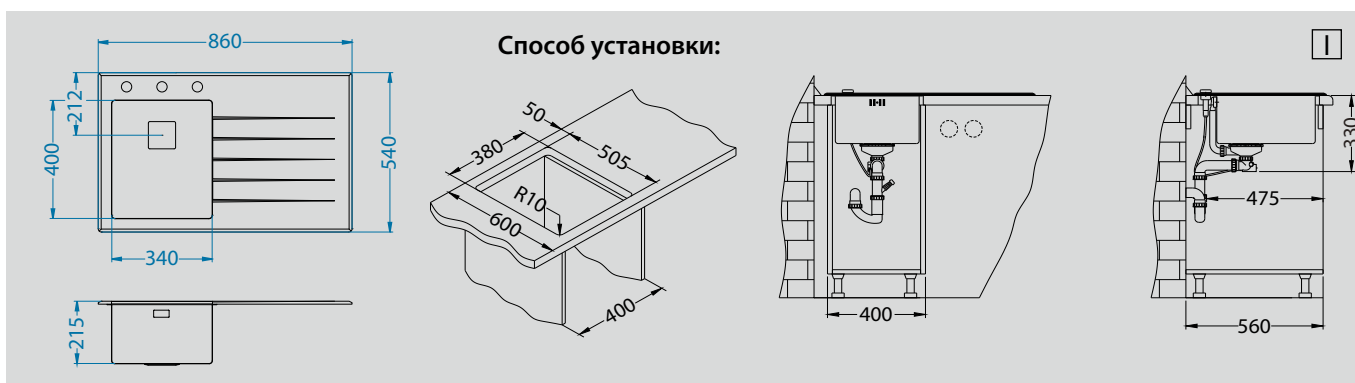

# Crystalix 10

Размер мойки: 860 x 450 мм  
 Размер чаши: 340 x 400 x 215 мм  
 Размер шкафа: 400 мм

Артикул	Поверхность	Ориентация	Установка	Диаметр слива мм	Тип Сифона	Количество отверстий	Толщина стали	УПАКОВКА	PPC евро	Склад
1099630	черный	правая	i	квадратный	POP UP	3	1	КОРОБКА	1012	45 дней
1099632	белый	правая	i	квадратный	POP UP	3	1	КОРОБКА	1069	45 дней
1099633	черный	левая	i	квадратный	POP UP	3	1	КОРОБКА	1012	45 дней
1099634	белый	левая	i	квадратный	POP UP	3	1	КОРОБКА	1069	45 дней