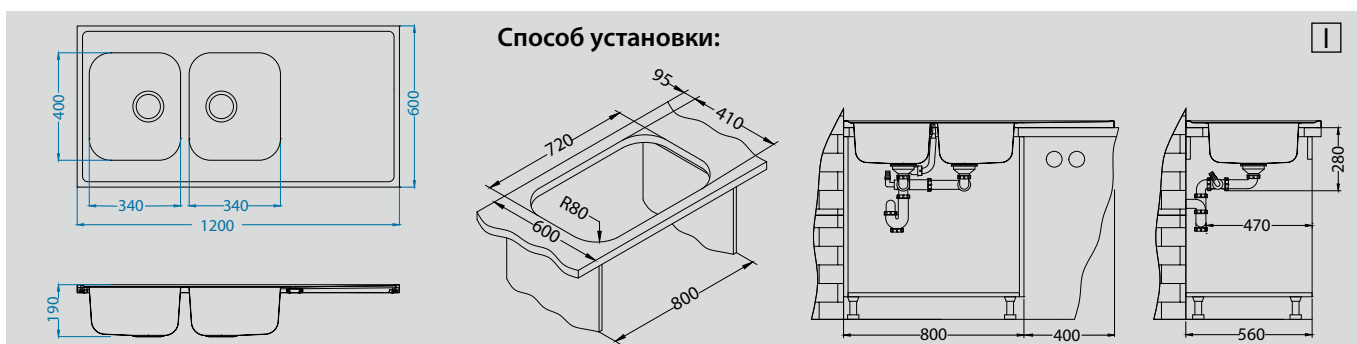

В комплекте:

Выпуск с сифоном
1130555

Разделочная доска - дерево
1016018

Корзинка CHR
1109414

Дозатор
1016099

Eden
1088772

Oz
1097968

Duplex
1089746

Дополнительные аксессуары: