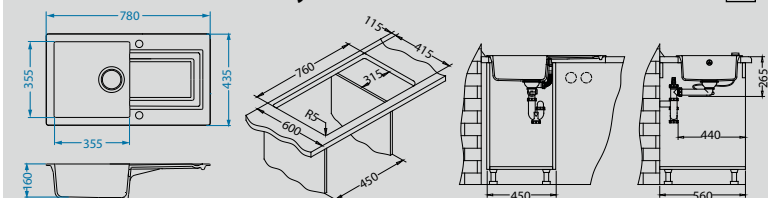

Артикул	Поверхность	Ориентация	Установка	Тип Сифона	Количество отверстий	PPC евро	Склад
1100881	G11 ARCTIC	оборачиваемая	I	POP UP	2	240	45 дней
1090978	G55 BEIGE	оборачиваемая	I	POP UP	2	240	45 дней
1090979	G91 CARBON	оборачиваемая	I	POP UP	2	240	45 дней

В комплекте

Выпуск с сифоном POP UP
1105296

Способ установки: