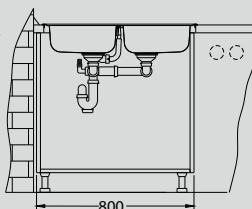

## Line 100

Размер мойки: 1160 x 500 мм  
 Размер чаши: 350 x 400 x 150 мм  
 350 x 400 x 150 мм  
 Размер шкафа: 800 мм

Артикул	Поверхность	Ориентация	Установка	Диаметр слива мм	Тип Сифона	Количество отверстий	Толщина стали	УПАКОВКА	PPЦ евро	Склад
1087978	NAT	оборачиваемая	I	90	выпуск с сифоном 3 1/2	0	0,6	картон	205	Да