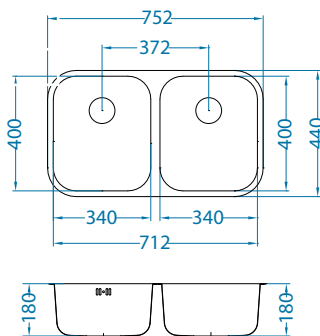

# Duo 30

Размер мойки: 752 x 440 мм  
 Размер чаши: 340 x 400 x 180 мм  
 340 x 400 x 180 мм  
 Размер шкафа: 800 мм

Артикул	Поверхность	Ориентация	Установка	Диаметр слива мм	Тип Сифона	Количество отверстий	Толщина стали	УПАКОВКА	PPC евро	Склад
1036849	SAT	двойная	U	90	POP UP	0	0,8	коробка	250	Да