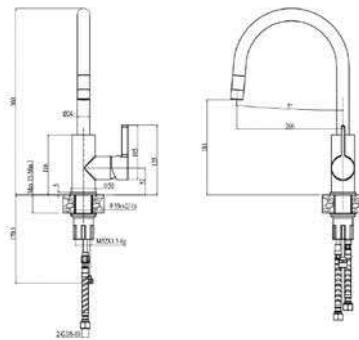

Цвет	РРЦ евро	СКЛАД
COPPER	269	Да
GOLD	269	Да