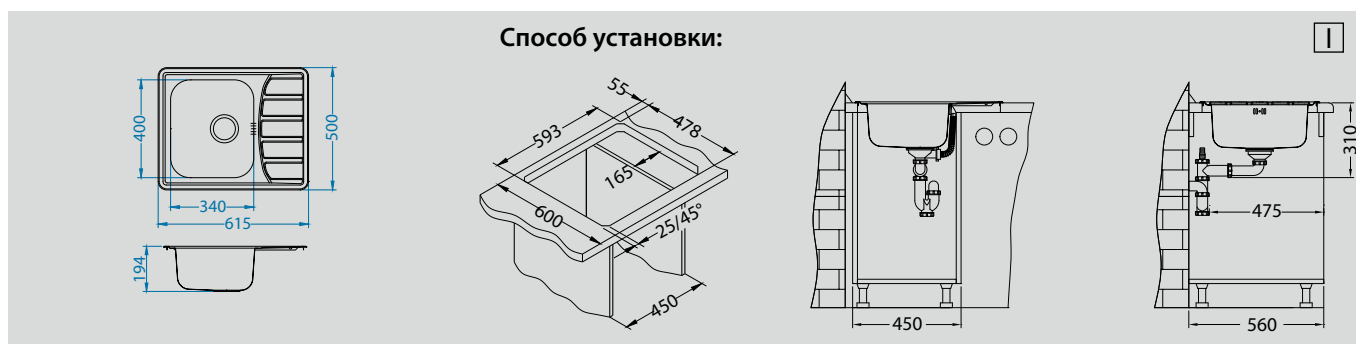

В комплекте:

Выпуск с сифоном
1130551

Разделочная доска - дерево
1016018

Корзинка
CHR
1109414

Roll-Up
1131412

Arc 110
1126720

Azeta-P
1096119

Cleo-PS
1088774

Дополнительные аксессуары: