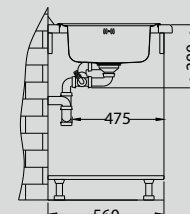

Способ установки:

I