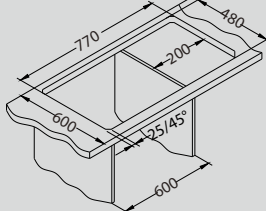

Способ установки: