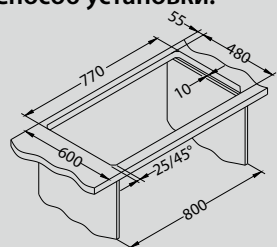

## Line 100

Размер мойки: 1160 x 500 мм  
 Размер чаши: 350 x 400 x 150 мм  
 350 x 400 x 150 мм  
 Размер шкафа: 800 мм

Артикул	Поверхность	Ориентация	Установка	Диаметр слива мм	Тип Сифона	Количество отверстий	Толщина стали	УПАКОВКА	PPЦ евро	Склад
1087978	NAT	оборачиваемая	I	90	выпуск с сифоном 3 1/2	0	0,6	картон	205	Да