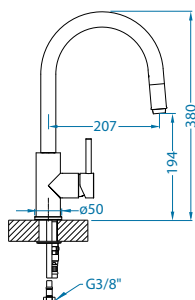

1129022 G91

Цвет	РРЦ евро	СКЛАД
G81 CONCRETE	162	Да
G55 BEIGE	162	Да
CHR	145	Да
G91 CARBON	162	Да
SAT	150	Да