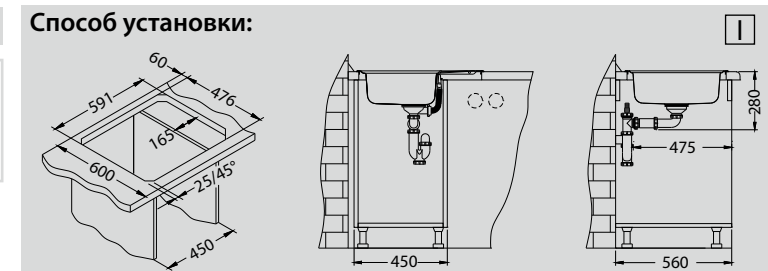

Артикул	Поверхность	Ориентация	Установка	Диаметр слива мм	Тип Сифона	Количество отверстий	Толщина стали	УПАКОВКА	PPЦ евро	Склад
1122317	NAT	оборачиваемая	I	90	выпуск с сифоном 3 1/2	0	0,6	картон	84	Да

В комплекте

Дополнительные аксессуары:

Способ установки:

Сифон
1130551

Стекло-
Разделочная
доска
1063063

Колан-
дер
нержавею-
щая
сталь
1062602

Разделоч-
ная
доска -
дерево
1064565