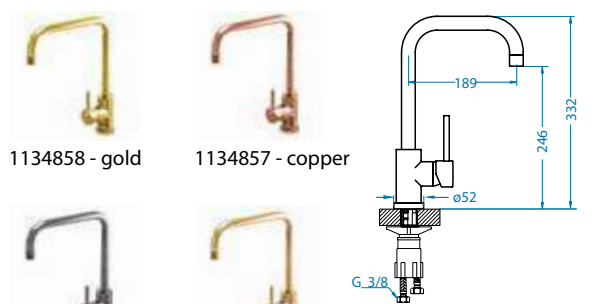

Oz Monarch

1134858 - gold

1134857 - copper

1134854 - anthrazite

1134855 - bronze

Цвет	РРЦ евро	СКЛАД
ANTHRACITE	299	Да
BRONZE	299	Да
COPPER	299	Да
GOLD	299	Да