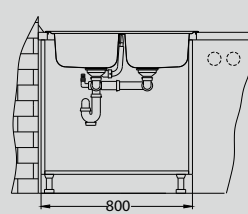

Артикул	Поверхность	Ориентация	Установка	Диаметр слива мм	Тип Сифона	Количество отверстий	Толщина стали	УПАКОВКА	PPЦ евро	Склад
1009383	SAT	двойная	I	90	выпуск с сифоном 3 1/2	0	0,7	картон	188	Да
1009385	LEI	двойная	I	90	выпуск с сифоном 3 1/2	0	0,7	картон	230	Да

В комплекте:

Дополнительные аксессуары:

Выпуск с сифоном
1130555

Разделочная доска - дерево
1016018

Корзинка
CHR
1109414

Способ установки: