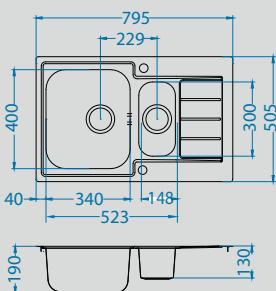

Способ установки*:

S

* Для полностью врезной установки F соответствующий вырез обрабатывается следуя инструкциям

В комплекте:

Выпуск с сифоном POP UP
1127257

Выпуск с сифоном *
1130555

Стеклоянная Разделочная доска
1063063

Коландер нержавеющая сталь
1062602

Разделочная доска - дерево
1064565

Малая разделочная доска - дерево
1064566

Roll-Up
1131412

Azeta-P
1096119

Oz
1097968

Дополнительные аксессуары: