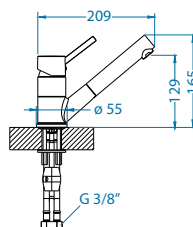

Цвет	PPC евро	СКЛАД
CHR	205	45 дней