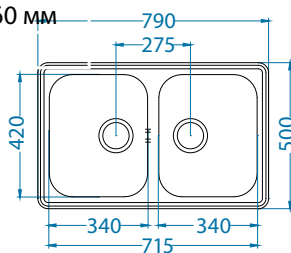

Line 90

Размер мойки: 790 x 500 мм
Размер чаши: 340 x 420 x 160 мм
Размер шкафа: 800 мм