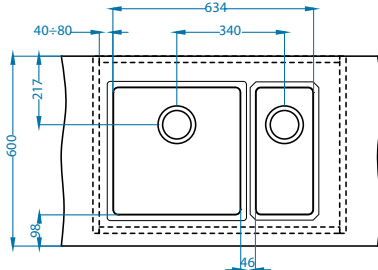

КОМБИНО 30 + КОМБИНО 10