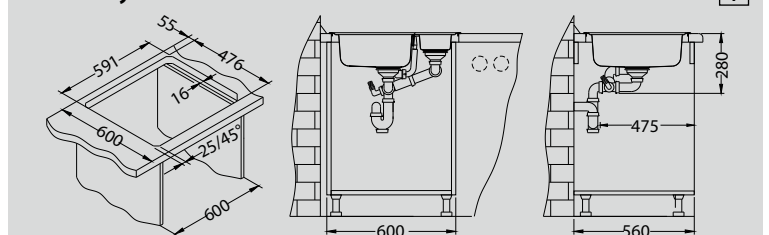

Артикул	Поверхность	Ориентация	Установка	Диаметр слива мм	Тип Сифона	Количество отверстий	Толщина стали	УПАКОВКА	PPЦ евро	Склад
1065676	NAT	двойная	I	90	выпуск с сифоном 3 1/2	0	0,70	картон	109	Да

В комплекте

Дополнительные аксессуары:

Выпуск с сифоном 1130555

Стекло- Разделочная доска 1063063

Коландер нержавеющая сталь 1062602

Разделочная доска - дерево 1064565

Способ установки: