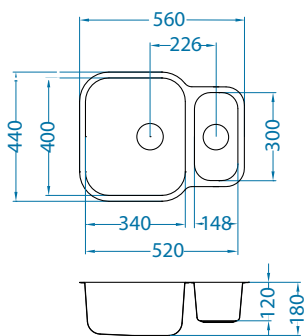

Duo 70

Размер мойки: 560 x 440 мм
Размер чаши: 340 x 400 x 180 мм
148 x 300 x 120 мм
Размер шкафа: 600 мм