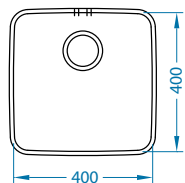

# Luno 30

Размер мойки: 400 x 400 мм  
 Размер чаши: 400 x 400 x 180 мм

Артикул	Поверхность	Ориентация	Установка	Диаметр слива мм	Тип Сифона	Количество отверстий	Толщина стали	УПАКОВКА	PPC евро	Склад
1129251	SAT	одинарная	U	90	выпуск с сифоном 3 1/2	0	0,8	ПАКЕТ	100	Да