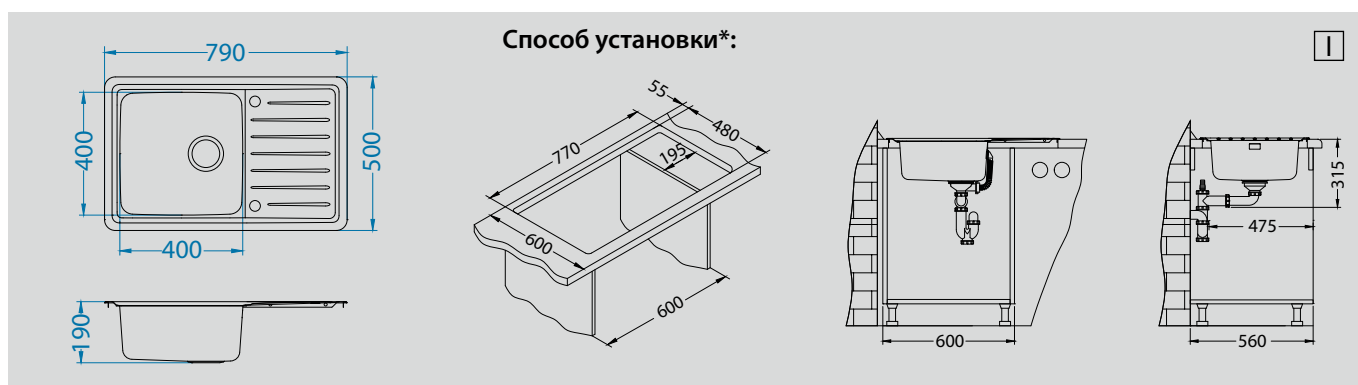

Способ установки*:

В комплекте

Выпуск с сифоном POP UP
1127251

Коландер нержавеющей сталь
1119835

Разделочная доска - дерево
1016019

Azeta-P
1096119

Columba
1132181

Дополнительные аксессуары: