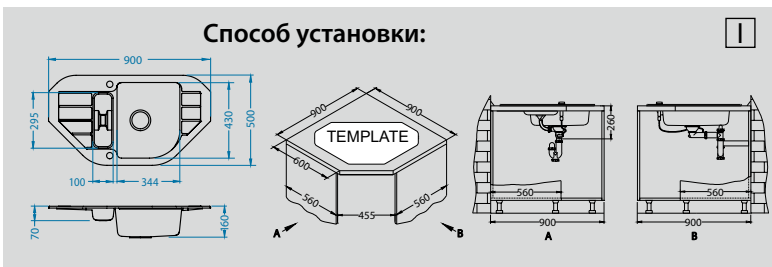

Артикул	Поверхность	Ориентация	Установка	Тип Сифона	Количество отверстий	PPЦ евро	Склад
1100889	G11 ARCTIC	угловая	I	POP UP	2	285	45 дней
1090939	G55 BEIGE	угловая	I	POP UP	2	285	45 дней
1090940	G91 CARBON	угловая	I	POP UP	2	285	45 дней

В комплекте

Выпуск с сифоном POP UP 1105297

Способ установки: