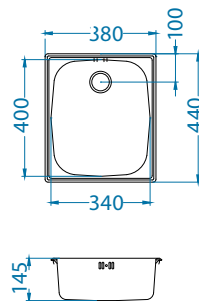

Basic 10

Размер мойки: 380 x 440 мм
Размер чаши: 340 x 400 x 145 мм
Размер шкафа: 400 мм