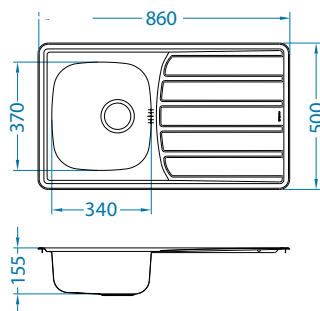

## Zoom 30

Размер мойки: 860 x 500 мм  
 Размер чаши: 340 x 370 x 155 мм  
 Размер шкафа: 450 мм

Артикул	Поверхность	Ориентация	Установка	Диаметр слива мм	Тип Сифона	Количество отверстий	Толщина стали	УПАКОВКА	PPЦ евро	Склад
1098773	NAT	оборачиваемая	I	90	выпуск с сифоном 3 1/2	0	0,5	картон	72	Да
1098842	LEI	оборачиваемая	I	90	выпуск с сифоном 3 1/2	0	0,5	картон	79	Да