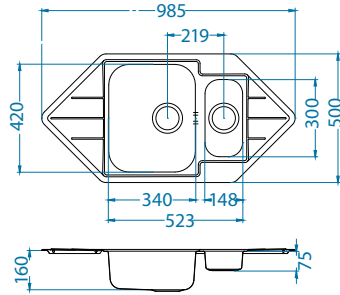

# Line 40

Размер мойки: 985 x 500 мм  
 Размер чаши: 340 x 420 x 160 мм  
 148 x 300 x 75 мм  
 Размер шкафа: corner 900 x 900 мм

Артикул	Поверхность	Ориентация	Установка	Диаметр слива мм	Тип Сифона	Количество отверстий	Толщина стали	УПАКОВКА	PPЦ евро	Склад
1065674	NAT	угловая	I	90	выпуск с сифоном 3 1/2	0	0,7	картон	141	Да
1085940	LEI	угловая	I	90	выпуск с сифоном 3 1/2	0	0,7	картон	153	45 дней