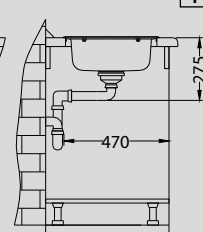

## Form 50

Размер мойки: 832 x 437 мм  
 Размер чаши: 365 x 365 x 155 мм  
 Размер шкафа: 800 мм

Артикул	Поверхность	Ориентация	Установка	Диаметр слива мм	Тип Сифона	Количество отверстий	Толщина стали	УПАКОВКА	PPЦ евро	Склад
1060002	NAT	двойная	I	90	выпуск с сифоном 3 1/2	0	0,6	картон	78	Да
1060039	LEI	двойная	I	90	выпуск с сифоном 3 1/2	0	0,6	картон	84	45 дней