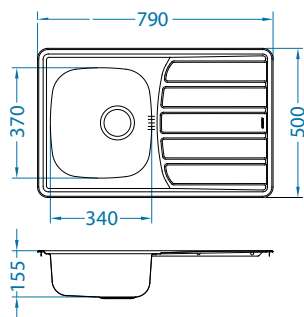

Zoom 20

Размер мойки: 790 x 500 мм
Размер чаши: 340 x 370 x 155 мм
Размер шкафа: 450 мм