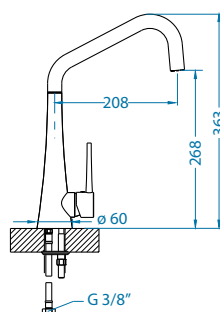

Цвет	РРЦ евро	СКЛАД
CHR	335	45 дней
BLACK MATT	419	45 дней
WHITE MATT	419	45 дней