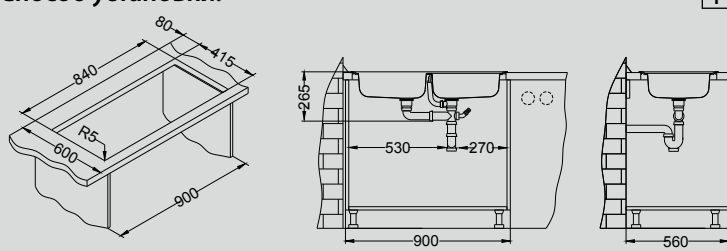

В комплекте:

Сифон  
1071240

Дополнительные аксессуары:

Разделочная доска - дерево  
1016018

Корзинка CHR  
1109414

Способ установки: