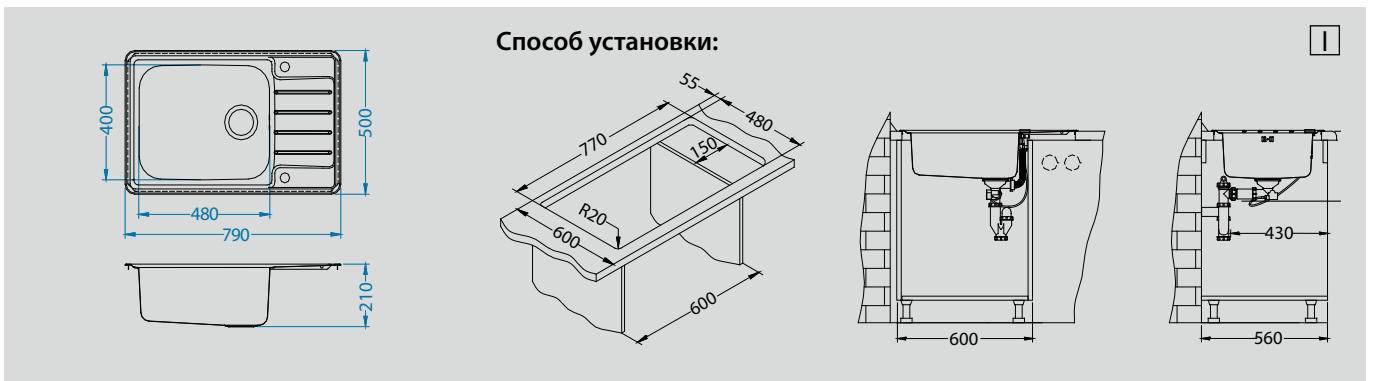

В комплекте:

Выпуск с сифоном POP UP 1127251

Дозатор 1016099

Разделочная доска - дерево 1016019

Roll-Up 1131412

Azeta-P 1096119

Billy-S 1098727

Vela-P 1132183

Дополнительные аксессуары: