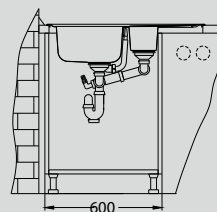

Способ установки: