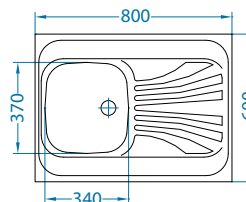

Classic 30

Размер мойки: 800 x 600 мм
Размер чаши: 340 x 370 x 160 мм
Способ установки: накладная

Артикул	Поверхность	Ориентация	Установка	Диаметр слива мм	Тип Сифона	Количество отверстий	Толщина стали	УПАКОВКА	PPЦ евро	Склад
1009076*	NAT	левая	L	60	выпуск с сифоном 1 1/2	0	0,6	картон	85	Да
1009077*	NAT	правая	L	60	выпуск с сифоном 1 1/2	0	0,6	картон	85	Да

Classic 40

Размер мойки: 800 x 600 мм
Размер чаши: 340 x 370 x 155 мм
340 x 370 x 155 мм
Способ установки: накладная