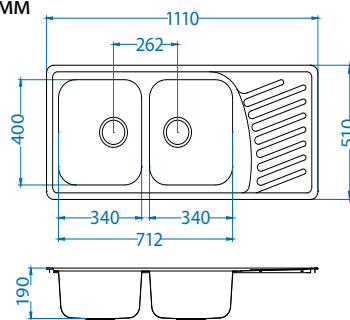

Elegant 70

Размер мойки: 1110 x 510 мм
Размер чаши: 340 x 400 x 190 мм
340 x 400 x 190 мм
Размер шкафа: 800 мм