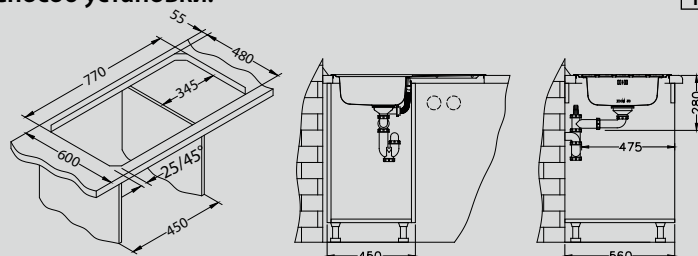

## Zoom 30

Размер мойки: 860 x 500 мм  
 Размер чаши: 340 x 370 x 155 мм  
 Размер шкафа: 450 мм

Артикул	Поверхность	Ориентация	Установка	Диаметр слива мм	Тип Сифона	Количество отверстий	Толщина стали	УПАКОВКА	PPЦ евро	Склад
1098773	NAT	оборачиваемая	I	90	выпуск с сифоном 3 1/2	0	0,5	картон	72	Да
1098842	LEI	оборачиваемая	I	90	выпуск с сифоном 3 1/2	0	0,5	картон	79	Да