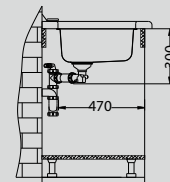

Способ установки: