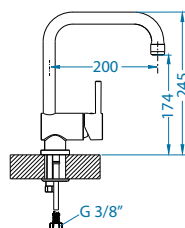

Цвет	РРЦ евро	СКЛАД
CHR	112	45 дней