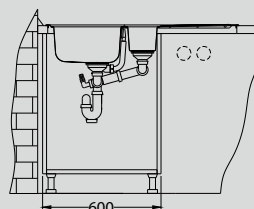

Способ установки: