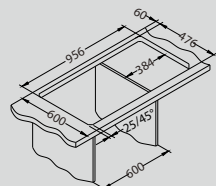

Способ установки: