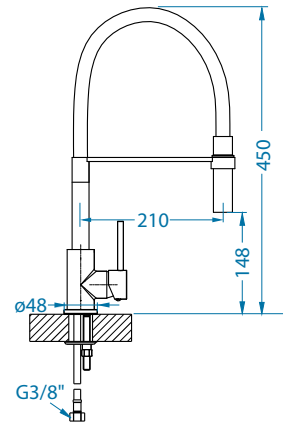

Elia

Цвет	РРЦ евро	СКЛАД
CHR	190	Да