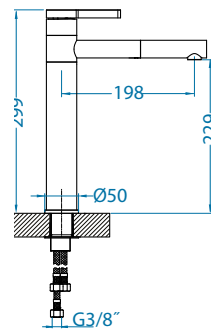

Zeos-P Monarch NEW MODEL

Цвет	РРЦ евро	СКЛАД
GOLD	345	Да
COPPER	345	Да
BRONZE	345	Да
ANTHRACITE	345	Да

Zina Monarch NEW MODEL

Цвет	РРЦ евро	СКЛАД
GOLD	335	Да
COPPER	335	Да
BRONZE	335	Да
ANTHRACITE	335	Да

TESLA-P Monarch

Цвет	РРЦ евро	СКЛАД
COPPER	269	Да
GOLD	269	Да