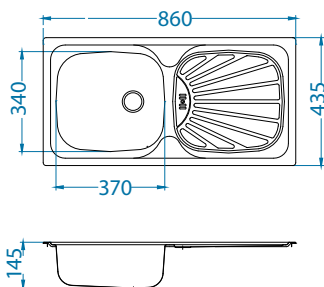

Basic 80

Размер мойки: 860 x 435 мм
Размер чаши: 340 x 370 x 145 мм
Размер шкафа: 450 мм