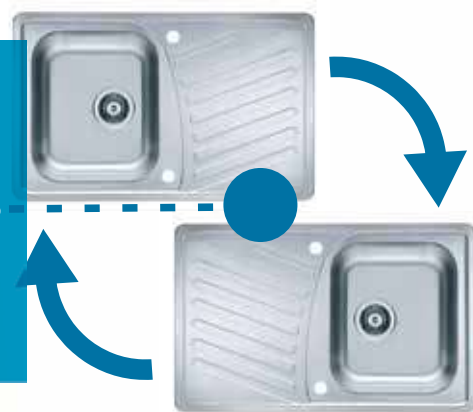

# Elegant

Преимущества

Особенности

Инновации

оборачиваемая  
модель

возможность  
выбора  
обработки  
поверхности  
SAT и LEI

глубокая  
чаша

сифон  
space saving  
обеспечивает  
больше  
свобод-  
ного места  
в шкафу  
под мойкой