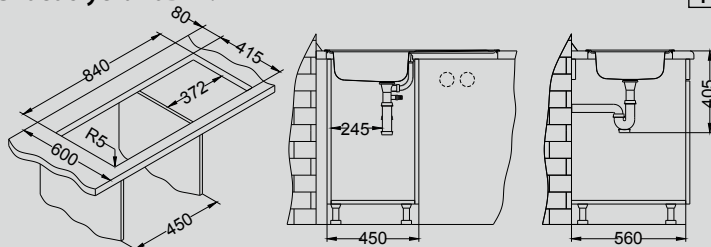

В комплекте:

Сифон  
1011717

Дополнительные аксессуары:

Разделочная доска - дерево  
1016018

Корзинка CHR  
1109414

Способ установки: