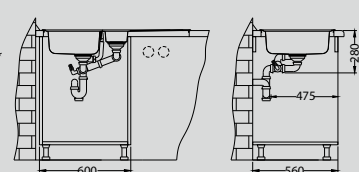

Способ установки: