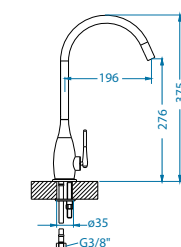

Цвет	PPC евро	СКЛАД
CHR	269	45 дней