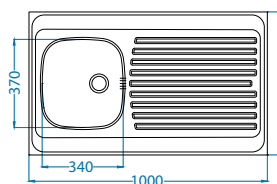

Classic 70

Размер мойки: 1000 x 600 мм
Размер чаши: 340 x 370 x 155 мм
Способ установки: накладная

Артикул	Поверхность	Ориентация	Установка	Диаметр слива мм	Тип Сифона	Количество отверстий	Толщина стали	УПАКОВКА	PPЦ евро	Склад
1108745*	NAT	оборачиваемая	L	60	выпуск с сифоном 1 1/2	0	0,6	картон	108	Да

Classic 100

Размер мойки: 1200 x 600 мм
Размер чаши: 340 x 370 x 160 мм
340 x 370 x 160 мм
Способ установки: накладная