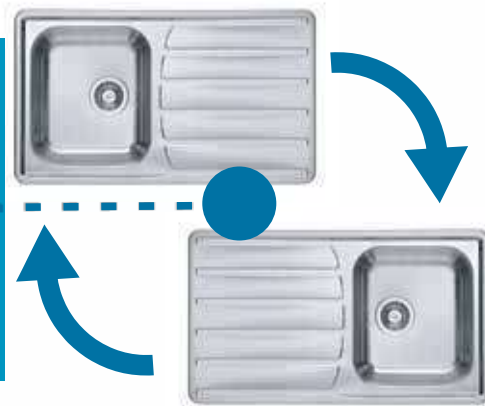

# Zoom Maxim

Преимущества

Особенности

Инновации

оборачиваемая  
модель

глубина чаши  
190 мм

дополнительные  
аксессуары  
улучшают  
функциональность  
мойки

в комплекте с  
эргономичным  
сифоном