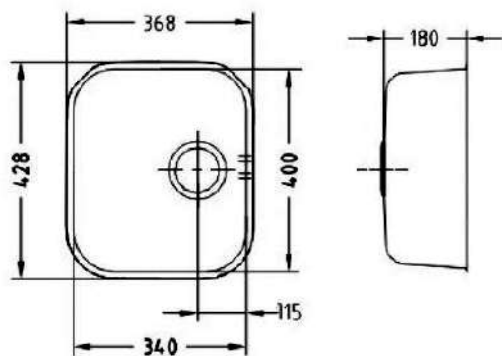

Variant 40

Размер мойки: 340 x 400 мм
Размер чаши: 340 x 400 x 180 мм

Нержавеющая сталь

Артикул	Поверхность	Ориентация	Установка	Диаметр слива мм	Тип Сифона	Количество отверстий	Толщина стали	УПАКОВКА	PPЦ евро	Склад
1009013	SAT	одинарная	U	90	выпуск с сифоном 3 1/2	0	0,8	Пакет	61	Да
1009392	SAT	одинарная	U	90	выпуск с сифоном 3 1/2	0	0,8	Пакет	61	Да
1091041	SAT	одинарная	F/S	90	выпуск с сифоном 3 1/2	0	0,8	КОРОБКА	169	45 дней

1009392

1009013
1009041

В комплекте:

Дополнительные аксессуары:

Выпуск с сифоном
1130550

Разделочная доска - дерево
1016018

Дозатор
1016099

Выпуск
1033155

Выпуск (клапан-автомат)
1078668

Сифон
1087375

Сифон клапан-втомат
1074347