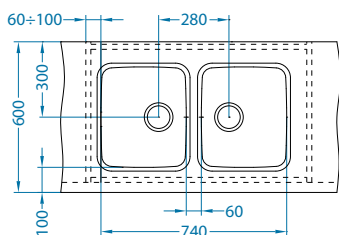

Комбинации установки чаш Luno U

Кухонный шкаф 900 мм

Luno 20 - 2x