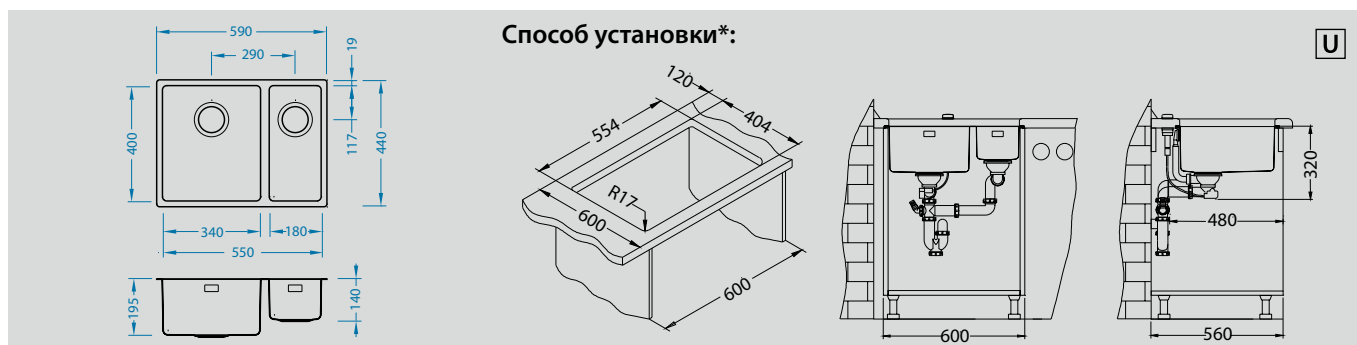

В комплекте

Выпуск с сифоном
1130557

Коландер
нержавеющая
сталь
1119835

Разделочная
доска - дерево
1080029

Roll-Up
1131412

Azeta-P
1096119

Billy-S
1098727

Дополнительные аксессуары: