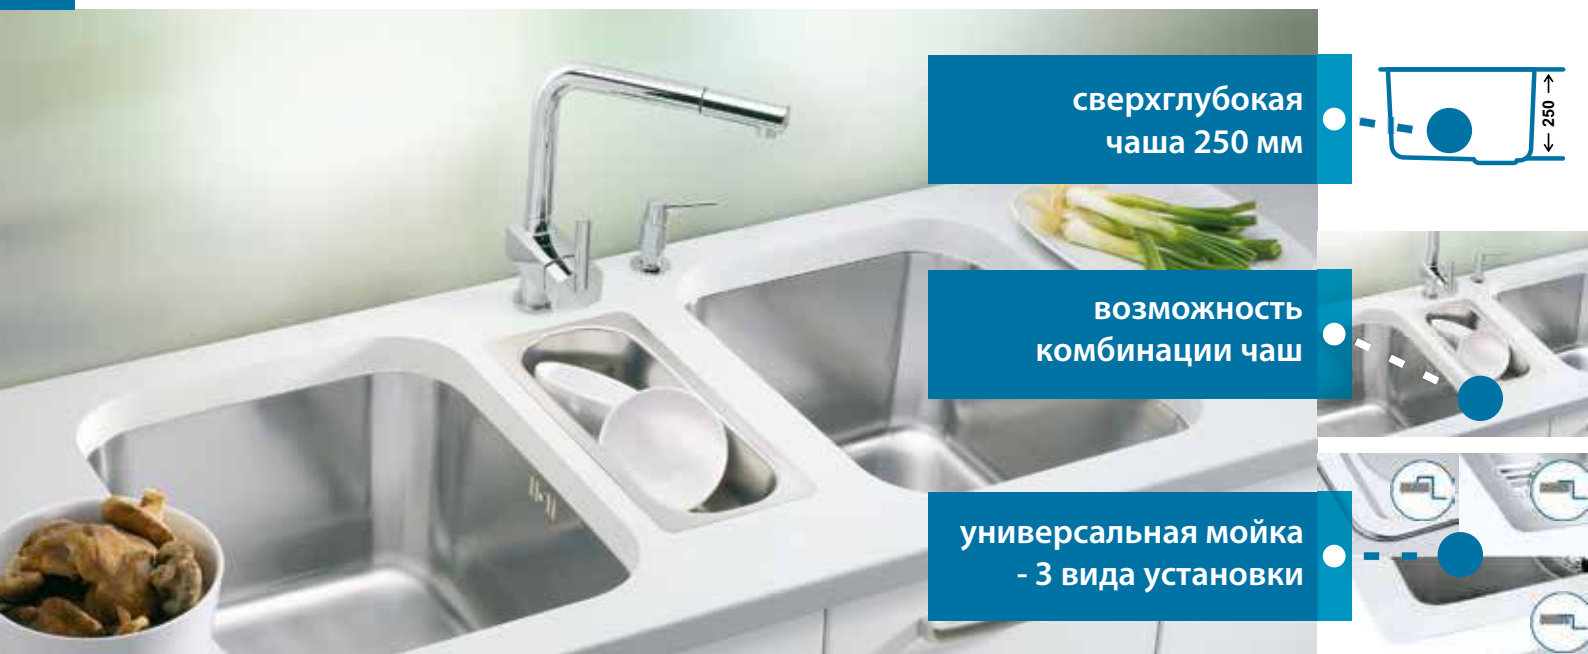

Variant

Преимущества

Особенности

Инновации

сверхглубокая чаша 250 мм

возможность комбинации чаш