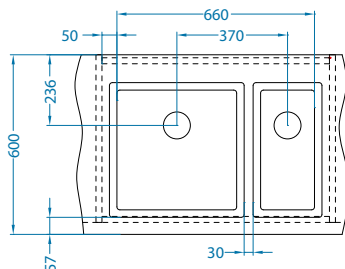

QUADRIX 10+30-FS