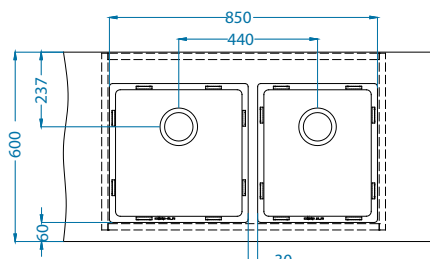

KOMBINO 30 + KOMBINO 20

Сифон: 1047043
Сифон клапан-втомат: 1090610