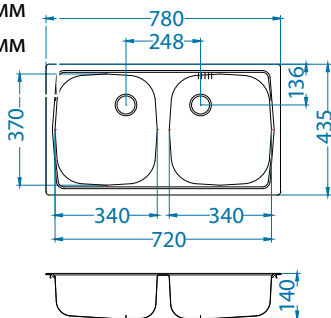

Basic 160

Размер мойки: 780 x 435 мм
Размер чаши: 340 x 370 x 140 мм
340 x 370 x 140 мм
Размер шкафа: 800 мм