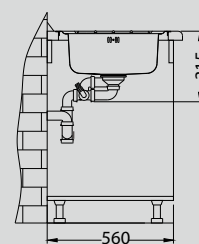

Способ установки*:

S

* Для полностью врезной установки F соответствующий вырез обрабатывается следуя инструкциям