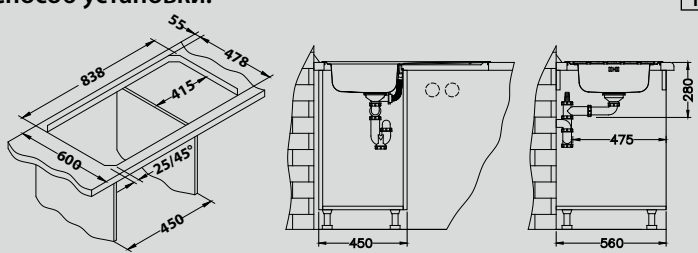

Артикул	Поверхность	Ориентация	Установка	Диаметр слива мм	Тип Сифона	Количество отверстий	Толщина стали	УПАКОВКА	PPЦ евро	Склад
1098773	NAT	оборачиваемая	I	90	выпуск с сифоном 3 1/2	0	0,5	картон	72	Да
1098842	LEI	оборачиваемая	I	90	выпуск с сифоном 3 1/2	0	0,5	картон	79	Да

В комплекте:

Дополнительные аксессуары:

Выпуск с сифоном 1130550

Разделочная доска - дерево 1016018

Корзинка CHR 1109414

Дозатор 1016099

Способ установки: