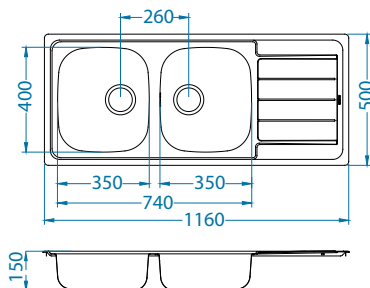

Line 100

Размер мойки: 1160 x 500 мм
Размер чаши: 350 x 400 x 150 мм
350 x 400 x 150 мм
Размер шкафа: 800 мм