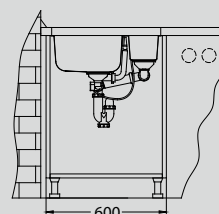

Способ установки: