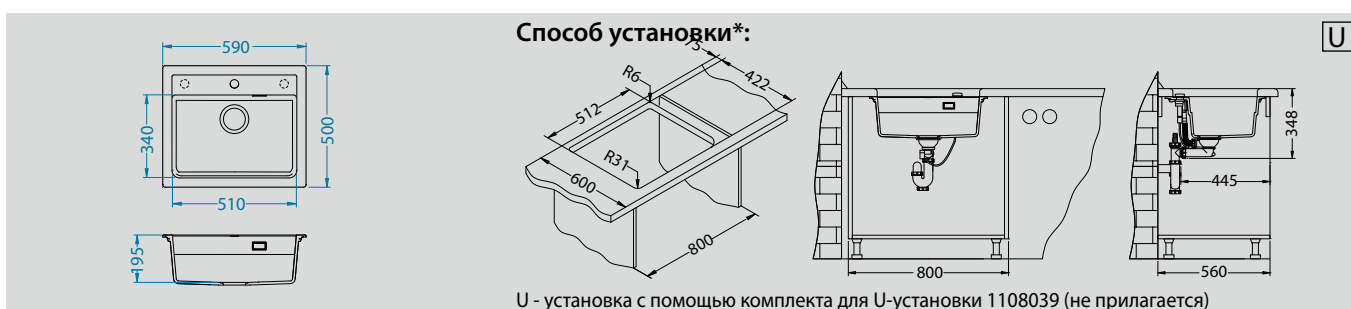

# Atrox 30

Размер мойки: 590 x 500 мм  
 Размер чаши: 510 x 340 x 195 мм  
 Размер шкафа: 600 мм - I  
 800мм - U

Артикул	Поверхность	Ориентация	Установка	Тип Сифона	Количество отверстий	PPЦ евро	Склад
1131991	G11 ARCTIC	одинарная	I/U	POP UP	1	179	Да
1131993	G22 TERRA	одинарная	I/U	POP UP	1	179	Да
1131995	G81 CONCRETE	одинарная	I/U	POP UP	1	179	Да
1131994	G55 BEIGE	одинарная	I/U	POP UP	1	179	Да
1131996	G91 CARBON	одинарная	I/U	POP UP	1	179	Да