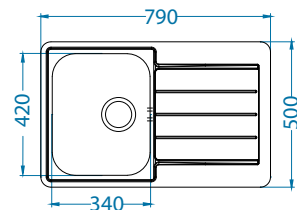

Line 80

Размер мойки: 790 x 500 мм
Размер чаши: 340 x 420 x 160 мм
Размер шкафа: 450 мм