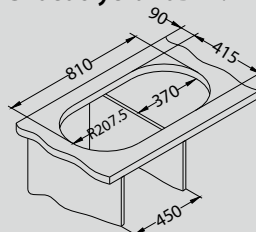

## Form 50

Размер мойки: 832 x 437 мм  
 Размер чаши: 365 x 365 x 155 мм  
 Размер шкафа: 800 мм

Артикул	Поверхность	Ориентация	Установка	Диаметр слива мм	Тип Сифона	Количество отверстий	Толщина стали	УПАКОВКА	PPЦ евро	Склад
1060002	NAT	двойная	I	90	выпуск с сифоном 3 1/2	0	0,6	картон	78	Да
1060039	LEI	двойная	I	90	выпуск с сифоном 3 1/2	0	0,6	картон	84	45 дней