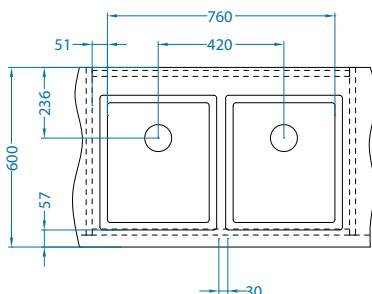

Кухонный шкаф 900 мм

QUADRIX 20+20-FS