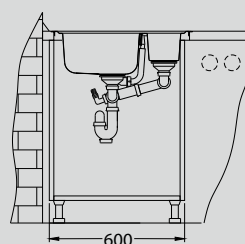

Способ установки*:

S

* Для полностью врезной установки F соответствующий вырез обрабатывается следуя инструкциям