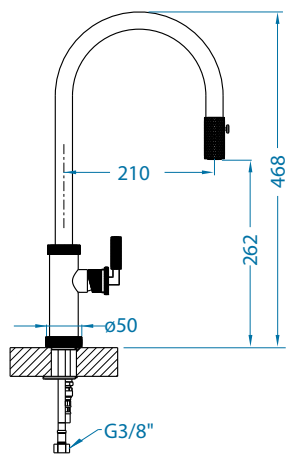

Nerina - PS

Цвет	РРЦ евро	СКЛАД
CHR	475	45 дней
CHR-BR	625	Да
BLACK	575	Да

Zina