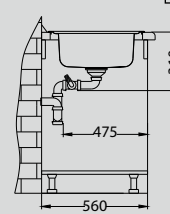

Корзинка
CHR
1109414

Способ установки: