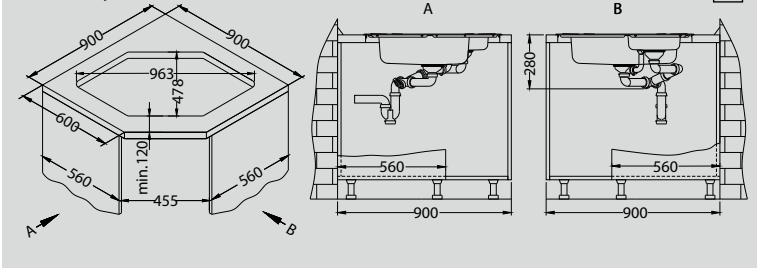

# Line 50

Размер мойки: 615 x 500 мм  
 Размер чаши: 340 x 420 x 160 мм  
 148 x 300 x 75 мм  
 Размер шкафа: 600 мм

Артикул	Поверхность	Ориентация	Установка	Диаметр слива мм	Тип Сифона	Количество отверстий	Толщина стали	УПАКОВКА	PPЦ евро	Склад
1065676	NAT	двойная	I	90	выпуск с сифоном 3 1/2	0	0,70	картон	109	Да