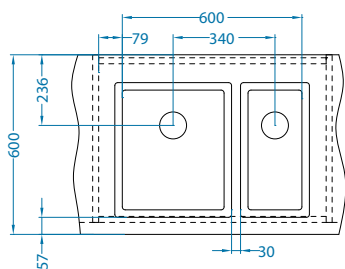

Комбинации установки чаш Quadrix FS

Кухонный шкаф 800 мм

QUADRIX 10+20-FS