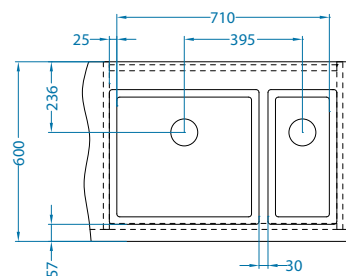

QUADRIX 10+40-FS