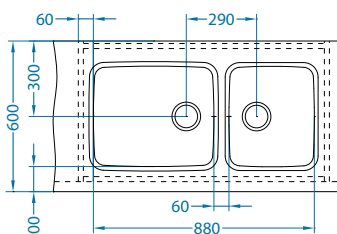

Luno 40+Luno 20