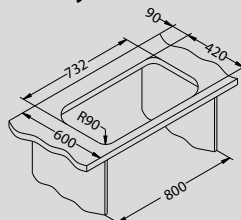

Способ установки: