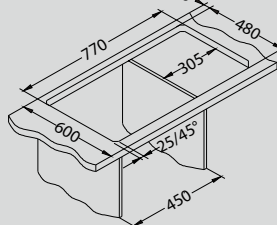

Артикул	Поверхность	Ориентация	Установка	Диаметр слива мм	Тип Сифона	Количество отверстий	Толщина стали	УПАКОВКА	PPC евро	Склад
1066750	NAT	оборачиваемая	I	90	выпуск с сифоном 3 1/2	0	0,6	картон	96	Да
1065686	NAT	оборачиваемая	I	60	выпуск с сифоном 1 1/2	0	0,6	картон	111	45 дней
1076801	LEI	оборачиваемая	I	90	выпуск с сифоном 3 1/2	0	0,6	картон	103	Да

В комплекте

Дополнительные аксессуары:

Выпуск с сифоном
1011644 - 1 1/2"
1130551 - 3 1/2"

Стекло-ная Разделочная доска
1063063

Коландер нержавеющей сталь
1062602

Разделочная доска - дерево
1064565

Способ установки: