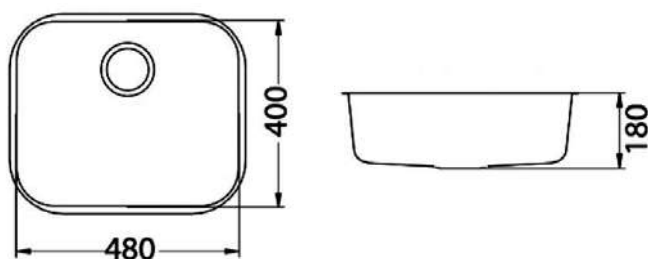

# Monarch Variant 10

Размер мойки: 480 x 400 мм  
 Размер чаши: 480 x 400 x 180 мм

Артикул	Поверхность	Ориентация	Установка	Диаметр слива мм	Тип Сифона	Количество отверстий	Толщина стали	УПАКОВКА	PPC евро	Склад
1113575	PVD GOLD	одинарная	U	90	выпуск без сифона	0	0,8	КОРОБКА	499	Да
1113580	PVD COPPER	одинарная	U	90	выпуск без сифона	0	0,8	КОРОБКА	499	Да
1113581	PVD BRONZE	одинарная	U	90	выпуск без сифона	0	0,8	КОРОБКА	499	Да
1113582	PVD ANTHRACITE	одинарная	U	90	выпуск без сифона	0	0,8	КОРОБКА	499	Да