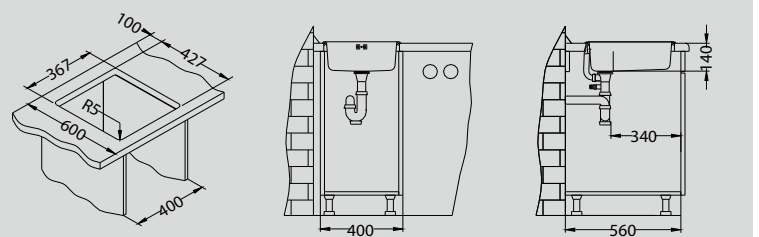

Артикул	Поверхность	Ориентация	Установка	Диаметр слива мм	Тип Сифона	Количество отверстий	Толщина стали	УПАКОВКА	PPC евро	Склад
1008694*	NAT	одинарная	I	60	выпуск с сифоном 1 1/2	0	0,6	картон	49	45 дней
1082195	NAT	одинарная	I	90	выпуск с сифоном 3 1/2	0	0,6	картон	51	Да
1008992*	LEI	одинарная	I	60	выпуск с сифоном 1 1/2	0	0,6	картон	59	45 дней
1082196	LEI	одинарная	I	90	выпуск с сифоном 3 1/2	0	0,6	картон	62	Да

В комплекте:

Выпуск сифоном
1130550
*1011717

Доп. аксессуары:

Разделочная
доска - дерево
1016018

Корзинка
CHR
1109414

Способ установки: