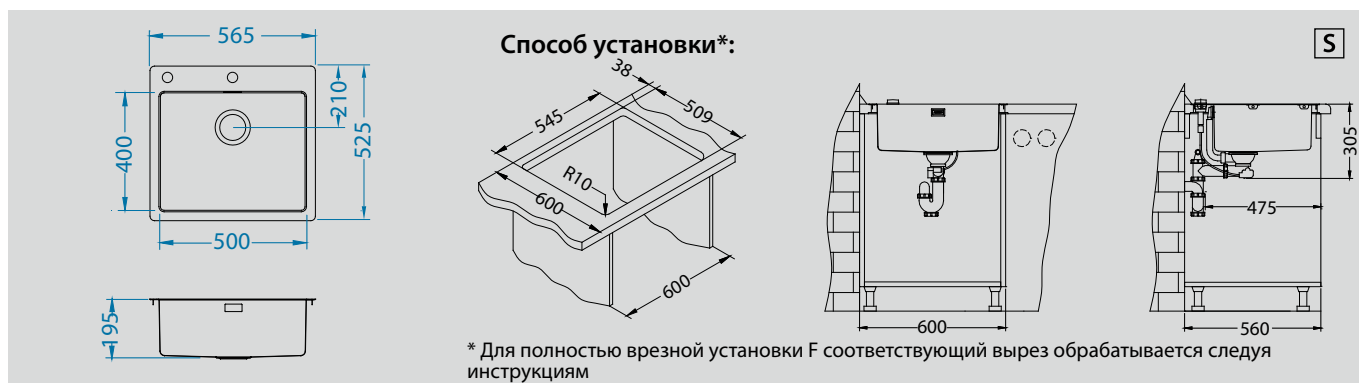

Pure 70

Артикул	Поверхность	Ориентация	Установка	Диаметр слива мм	Тип Сифона	Количество отверстий	Толщина стали	УПАКОВКА	PPЦ евро	Склад
1122385	KMB	одинарная	F/S	90	POP UP	2	1	коробка	369	Да