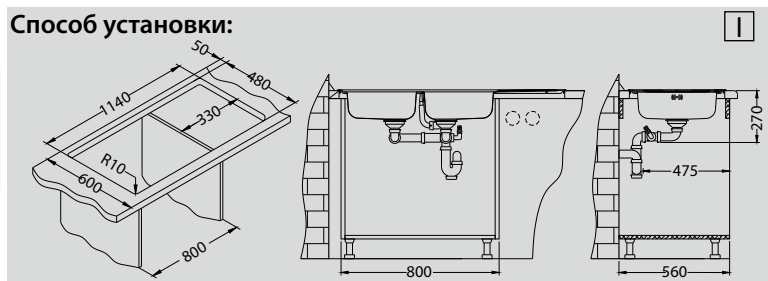

Артикул	Поверхность	Ориентация	Установка	Диаметр слива мм	Тип Сифона	Количество отверстий	Толщина стали	УПАКОВКА	PPЦ евро	Склад
1087978	NAT	оборачиваемая	I	90	выпуск с сифоном 3 1/2	0	0,6	картон	205	Да

В комплекте

Дополнительные аксессуары:

Способ установки:

Сифон
1130555

Стекло-
Разделочная
доска
1063063

Колан-
дер
нержавею-
щая
сталь
1062602

Разделоч-
ная
доска -
дерево
1064565