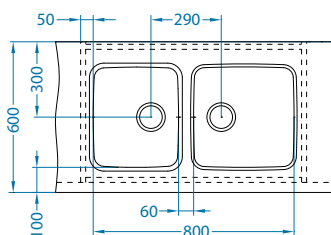

Luno 20+Luno 30