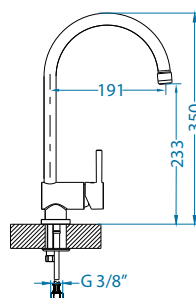

Quadra

Цвет	РРЦ евро	СКЛАД
CHR	112	45 дней

Columba

Цвет	РРЦ евро	СКЛАД
CHR	275	45 дней

Norma

Цвет	РРЦ евро	СКЛАД
CHR	455	45 дней

Eden

Цвет	РРЦ евро	СКЛАД
CHR	335	45 дней
BLACK MATT	419	45 дней
WHITE MATT	419	45 дней

Arc 20 - P

Цвет	РРЦ евро	СКЛАД
CHR	165	45 дней

Arc 110

Цвет	РРЦ евро	СКЛАД
CHR	112	45 дней
G11 ARCTIC	156	45 дней
G22 TERRA	156	45 дней
G55 BEIGE	156	45 дней
G81 CONCRETE	156	45 дней
G91 CARBON	156	45 дней