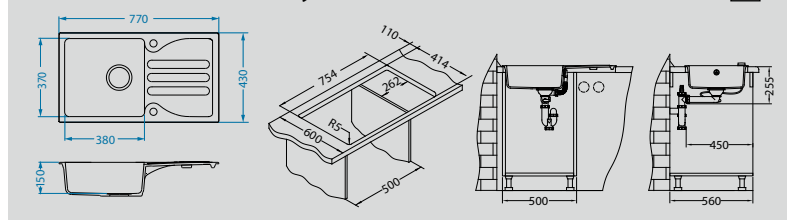

Артикул	Поверхность	Ориентация	Установка	Тип Сифона	Количество отверстий	PPЦ евро	Склад
1100882	G11 ARCTIC	оборачиваемая	I	POP UP	2	235	45 дней
1091213	G55 BEIGE	оборачиваемая	I	POP UP	2	235	45 дней
1091214	G91 CARBON	оборачиваемая	I	POP UP	2	235	45 дней

В комплекте

Выпуск с сифоном POP UP 1105296

Способ установки: