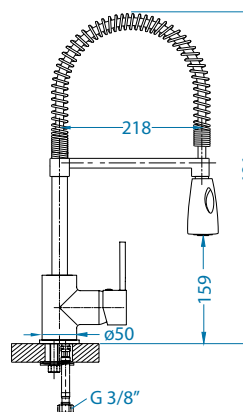

Billy - S

Цвет	РРЦ евро	СКЛАД
CHR	225	Да