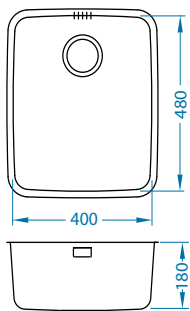

Luno 40

Размер мойки: 480 x 400 мм
Размер чаши: 480 x 400 x 180 мм