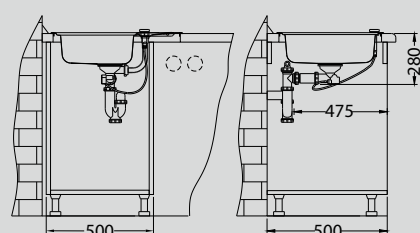

Способ установки: