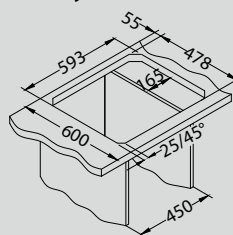

Артикул	Поверхность	Ориентация	Установка	Диаметр слива мм	Тип Сифона	Количество отверстий	Толщина стали	УПАКОВКА	PPЦ евро	Склад
1098940	NAT	оборачиваемая	I	90	выпуск с сифоном 3 1/2	0	0,5	картон	65	Да
1098941	LEI	оборачиваемая	I	90	выпуск с сифоном 3 1/2	0	0,5	картон	72	Да

В комплекте:

Дополнительные аксессуары:

Выпуск с сифоном 1130550

Разделочная доска - дерево 1016018

Корзинка CHR 1109414

Дозатор 1016099

Способ установки: