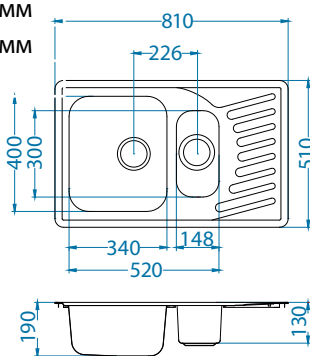

Elegant 110

Размер мойки: 810 x 510 мм
Размер чаши: 340 x 400 x 190 мм
148 x 300 x 130 мм
Размер шкафа: 600 мм