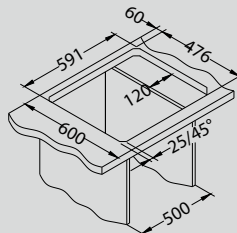

Способ установки: