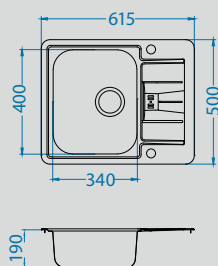

Способ установки:

I