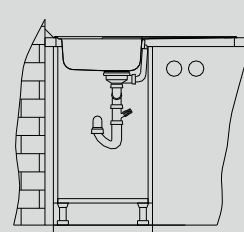

## Form 50

Размер мойки: 832 x 437 мм  
 Размер чаши: 365 x 365 x 155 мм  
 Размер шкафа: 800 мм

Артикул	Поверхность	Ориентация	Установка	Диаметр слива мм	Тип Сифона	Количество отверстий	Толщина стали	УПАКОВКА	PPЦ евро	Склад
1060002	NAT	двойная	I	90	выпуск с сифоном 3 1/2	0	0,6	картон	78	Да
1060039	LEI	двойная	I	90	выпуск с сифоном 3 1/2	0	0,6	картон	84	45 дней