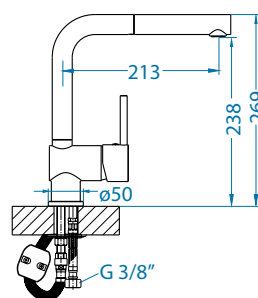

Цвет	РРЦ евро	СКЛАД
CHR	230	Да