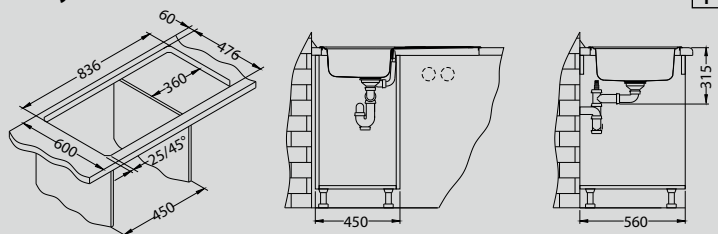

Способ установки:

Артикул	Поверхность	Ориентация	Установка	Диаметр слива мм	Тип Сифона	Количество отверстий	Толщина стали	УПАКОВКА	PPC евро	Склад
1069001	PVD GOLD	оборачиваемая	I	90	выпуск без сифона	0	0,6	КОРОБКА	595	45 дней
1068998	PVD COPPER	оборачиваемая	I	90	выпуск без сифона	0	0,6	КОРОБКА	595	45 дней
1103789	PVD BRONZE	оборачиваемая	I	90	выпуск без сифона	0	0,6	КОРОБКА	595	45 дней
1078537	PVD ANTHRACITE	оборачиваемая	I	90	выпуск без сифона	0	0,6	КОРОБКА	595	45 дней