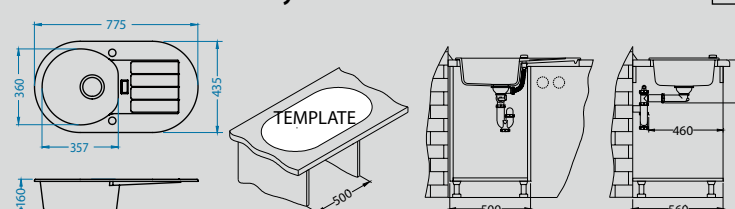

В комплекте

Выпуск с сифоном POP UP  
1105297

Способ установки: