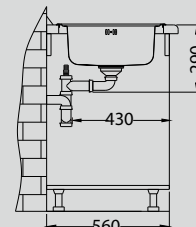

Способ установки:

I