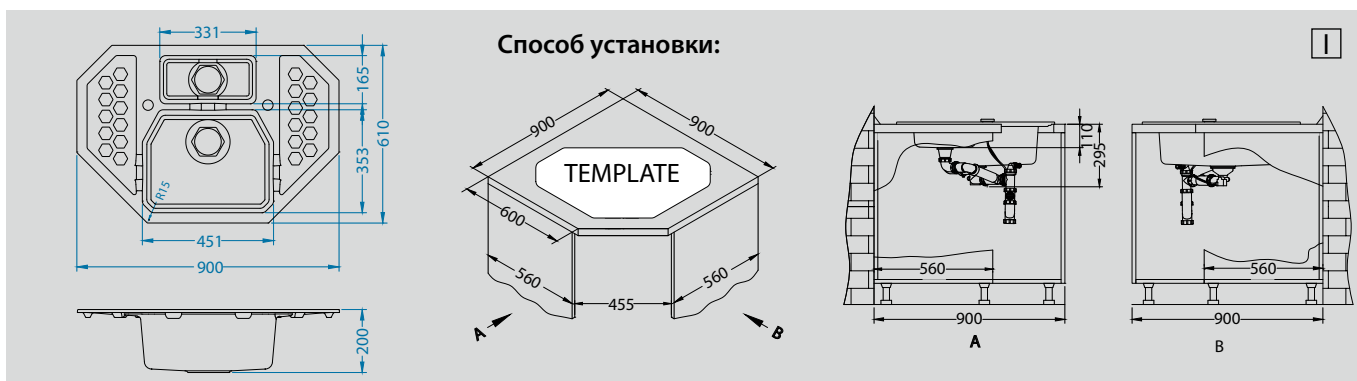

В комплекте

Выпуск с сифоном POP UP 1104729

Разделочная доска - дерево 1110610

Siros - P

Cleo

Zina

Lara - PS 1103779

Дополнительные аксессуары: