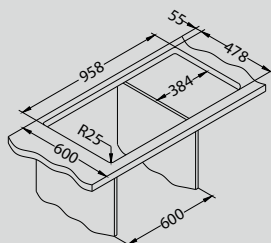

Способ установки: