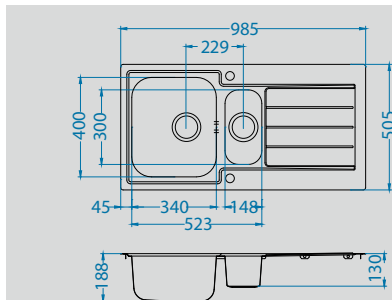

Способ установки: