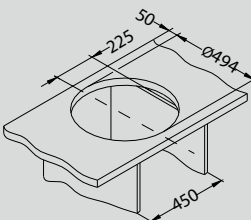

Артикул	Поверхность	Ориентация	Установка	Диаметр слива мм	Тип Сифона	Количество отверстий	Толщина стали	УПАКОВКА	PPC евро	Склад
1116756	SAT	одинарная	I	90	выпуск с сифоном 3 1/2	1	0,7	картон	67	Да
1116757	LEI	одинарная	I	90	выпуск с сифоном 3 1/2	1	0,7	картон	74	Да
1135382	NAT	одинарная	I	90	выпуск с сифоном 3 1/2	1	0,7	картон	66	45 дней

В комплекте:

Выпуск с сифоном 1130550

Дополнительные аксессуары:

Разделочная доска - дерево 1079588

Дозатор 1016099

Способ установки: