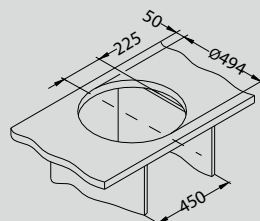

Способ установки: