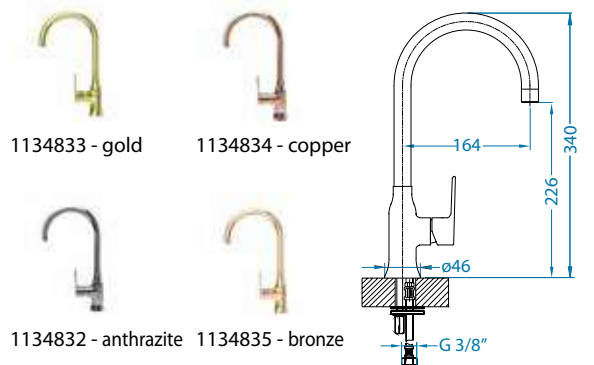

Slim Monarch

1134833 - gold

1134834 - copper

1134832 - anthrazite

1134835 - bronze

Цвет	РРЦ евро	СКЛАД
ANTHRACITE	219	Да
GOLD	219	Да
COPPER	219	Да
BRONZE	219	Да