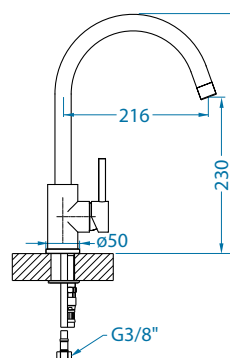

Roxa

Цвет	РРЦ евро	СКЛАД
G81 CONCRETE	122	Да
G55 BEIGE	122	Да
G11 ARCTIC	122	Да
CHR	130	Да
G91 CARBON	122	Да