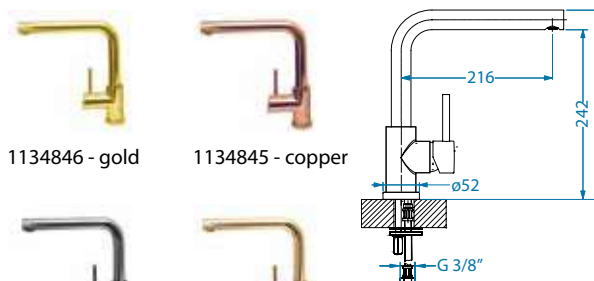

Fluid Monarch

1134846 - gold

1134845 - copper

1134843 - anthrazite

1134844 - bronze

Цвет	РРЦ евро	СКЛАД
ANTHRACITE	299	Да
BRONZE	299	Да
COPPER	299	Да
GOLD	299	Да