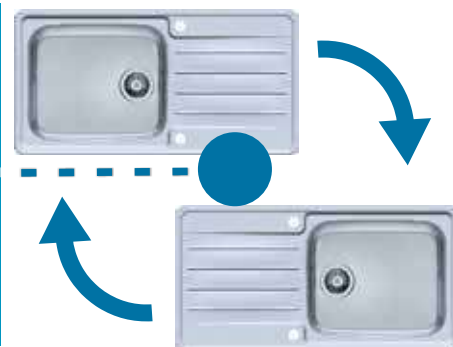

# Praktik

Преимущества

Особенности

Инновации

глубина чаши  
210 мм

оборачиваемая  
модель

классический  
дизайн

сифон  
POP UP  
в комплекте