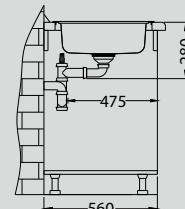

Артикул	Поверхность	Ориентация	Установка	Диаметр слива мм	Тип Сифона	Количество отверстий	Толщина стали	УПАКОВКА	PPC евро	Склад
1066750	NAT	оборачиваемая	I	90	выпуск с сифоном 3 1/2	0	0,6	картон	96	Да
1065686	NAT	оборачиваемая	I	60	выпуск с сифоном 1 1/2	0	0,6	картон	111	45 дней
1076801	LEI	оборачиваемая	I	90	выпуск с сифоном 3 1/2	0	0,6	картон	103	Да

В комплекте

Дополнительные аксессуары:

Выпуск с сифоном
1011644 - 1 1/2"
1130551 - 3 1/2"

Стекло-ная Разделочная доска
1063063

Коландер нержавеющей сталь
1062602

Разделочная доска - дерево
1064565

Способ установки: