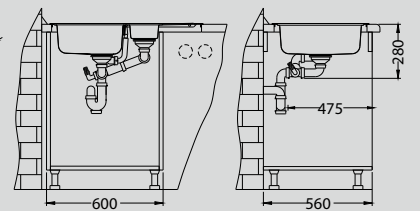

Способ установки: