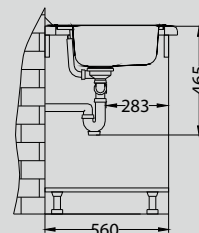

Артикул	Поверхность	Ориентация	Установка	Диаметр слива мм	Тип Сифона	Количество отверстий	Толщина стали	УПАКОВКА	PPC евро	Склад
1116756	SAT	одинарная	I	90	выпуск с сифоном 3 1/2	1	0,7	картон	67	Да
1116757	LEI	одинарная	I	90	выпуск с сифоном 3 1/2	1	0,7	картон	74	Да
1135382	NAT	одинарная	I	90	выпуск с сифоном 3 1/2	1	0,7	картон	66	45 дней

В комплекте:

Выпуск с сифоном 1130550

Дополнительные аксессуары:

Разделочная доска - дерево 1079588

Дозатор 1016099

Способ установки: