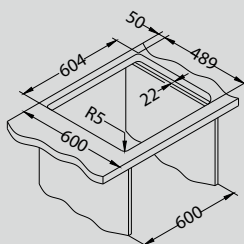

Способ установки*:

S

* Для полностью врезной установки F соответствующий вырез обрабатывается следуя инструкциям