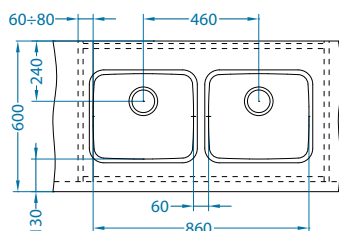

Кухонный шкаф 1000 мм

Luno 20-2x