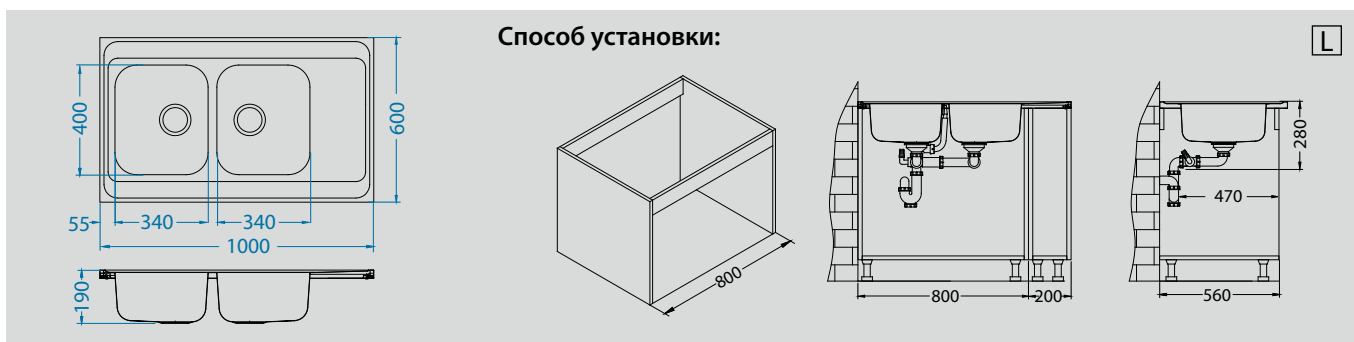

В комплекте:

Выпуск с сифоном
1130555

Разделочная доска - дерево
1016018

Корзинка CHR
1109414

Дозатор
1016099

Eden
1088772

Oz
1097968

Billy-S
1098727

Дополнительные аксессуары: