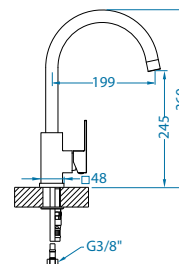

Santo

Цвет	PPЦ евро	СКЛАД
G55 BEIGE	145	45 дней
G91 CARBON	145	45 дней

Colour: GRANITAL

	ROXA	ARC 110	ZINA	SIROS-P	SELMA	ZENIT	CLEO	DELOS-P	ELZA	SANTO
G11-arctic	1129037	1126721	1129058	1129046		1119873	1107682		1129025	
G22-terra		1126722				1123572				
G55-beige	1129036	1126723		1129045	1129042	1119874		1129020		1129040
G81-concrete	1129035	1126724		1129044		1123573		1129019		
G91-carbon	1129039	1126725		1129048	1129043	1119875		1129022		1129041
G02M-pebble			1129059				1107683		1129027	
G03M-chocolate			1129056						1129026	
G04M-steel			1129060						1129029	
G05M-twilight			1129061				1107687		1129030