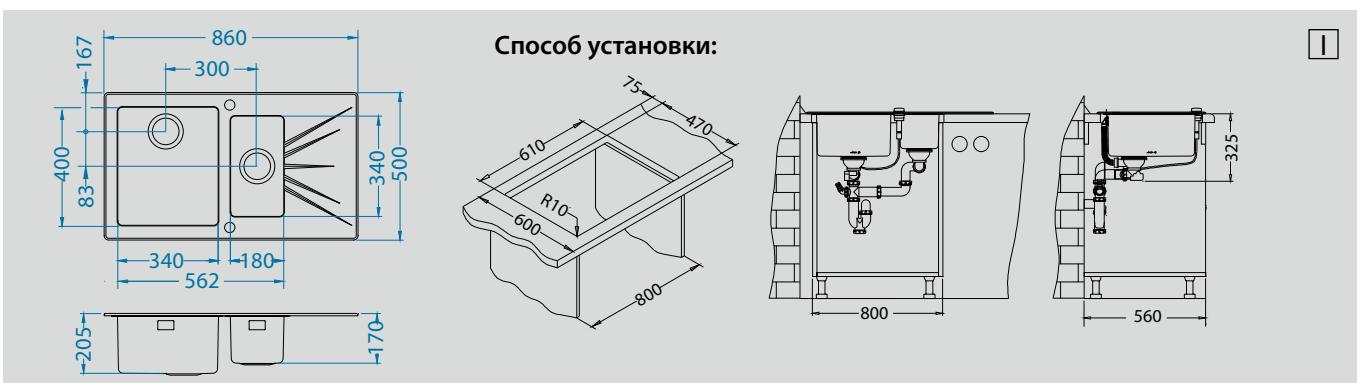

Karat Up 20 | Karat 20

Размер мойки: 860 x 500 мм
Размер чаши: 340 x 400 x 205 мм
180 x 340 x 170 мм
Размер шкафа: 800 мм

Karat 20

Артикул	Поверхность	Ориентация	Установка	Диаметр слива мм	Тип Сифона	Количество отверстий	Толщина стали	УПАКОВКА	PPC евро	Склад
1102772	черный	левая	i	90	POP UP	2	1	КОРОБКА	899	45 дней
1102773	белый	левая	i	90	POP UP	2	1	КОРОБКА	939	45 дней
1102957	цвет под заказ	левая	i	90	POP UP	2	1	КОРОБКА	под запрос	45 дней
1103659	черный	правая	i	90	POP UP	2	1	КОРОБКА	899	45 дней
1103660	белый	правая	i	90	POP UP	2	1	КОРОБКА	939	45 дней
1103670	цвет под заказ	правая	i	90	POP UP	2	1	КОРОБКА	под запрос	45 дней

Karat up 20

Артикул	Поверхность	Ориентация	Установка	Диаметр слива мм	Тип Сифона	Количество отверстий	Толщина стали	УПАКОВКА	PPC евро	Склад
1123804	белый	левая	l	90	PUSH UP	2	1	КОРОБКА	1019	45 дней
1123805	белый	правая	l	90	PUSH UP	2	1	КОРОБКА	1019	45 дней
1123806	черный	левая	l	90	PUSH UP	2	1	КОРОБКА	955	45 дней
1123807	черный	правая	l	90	PUSH UP	2	1	КОРОБКА	955	45 дней
1123808	под заказ	левая	l	90	PUSH UP	2	1	КОРОБКА	под запрос	45 дней
1123809	под заказ	правая	l	90	PUSH UP	2	1	КОРОБКА	под запрос	45 дней

В комплекте
Karat Up 10 Karat 10

Дополнительные аксессуары: