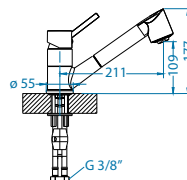

Цвет	PPC евро	СКЛАД
CHR	265	45 дней
CHR ⚡	335	45 дней