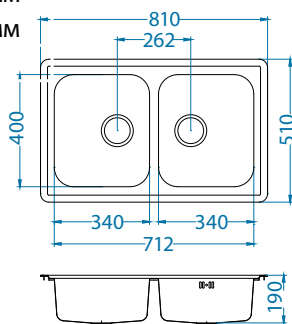

## Elegant 40

Размер мойки: 810 x 510 мм  
 Размер чаши: 340 x 400 x 190 мм  
 Размер шкафа: 800 мм

Артикул	Поверхность	Ориентация	Установка	Диаметр слива мм	Тип Сифона	Количество отверстий	Толщина стали	УПАКОВКА	PPЦ евро	Склад
1009383	SAT	двойная	I	90	выпуск с сифоном 3 1/2	0	0,7	картон	188	Да
1009385	LEI	двойная	I	90	выпуск с сифоном 3 1/2	0	0,7	картон	230	Да