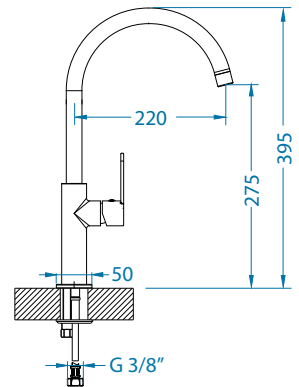

Arc 80

Цвет	РРЦ евро	СКЛАД
BLACK	170	Да
WHITE	170	Да