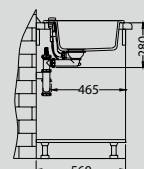

Выпуск с сифоном POP UP
1105296

Способ установки: