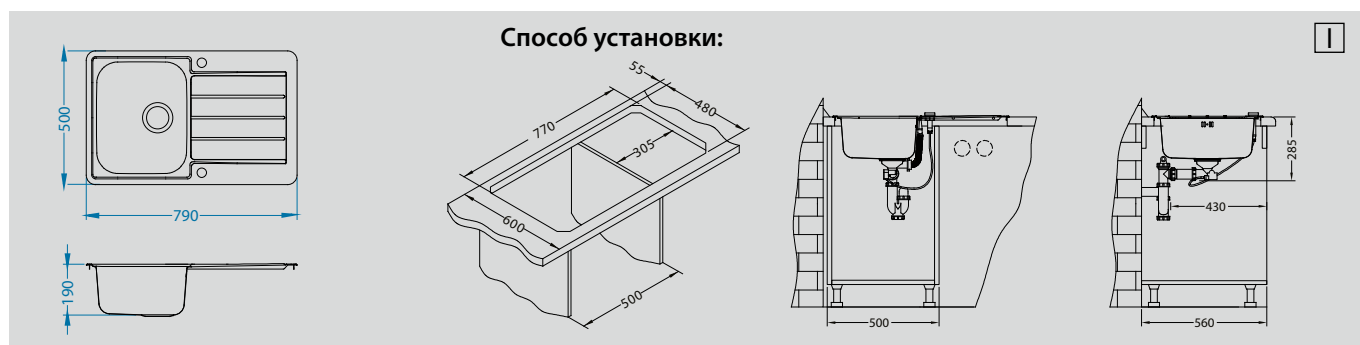

В комплекте:

Выпуск с сифоном POP UP
1127251

Выпуск с сифоном *
1130551