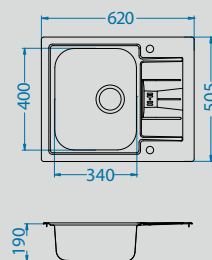

Способ установки*:

S

* Для полностью врезной установки F соответствующий вырез обрабатывается следуя инструкциям