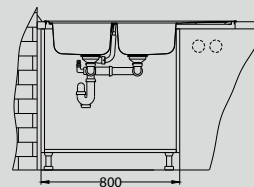

Способ установки: