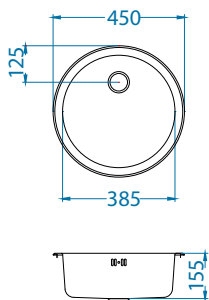

Form 10

Размер мойки: Ø 450 мм
Размер чаши: Ø 385 x 155 мм
Размер шкафа: 450 мм