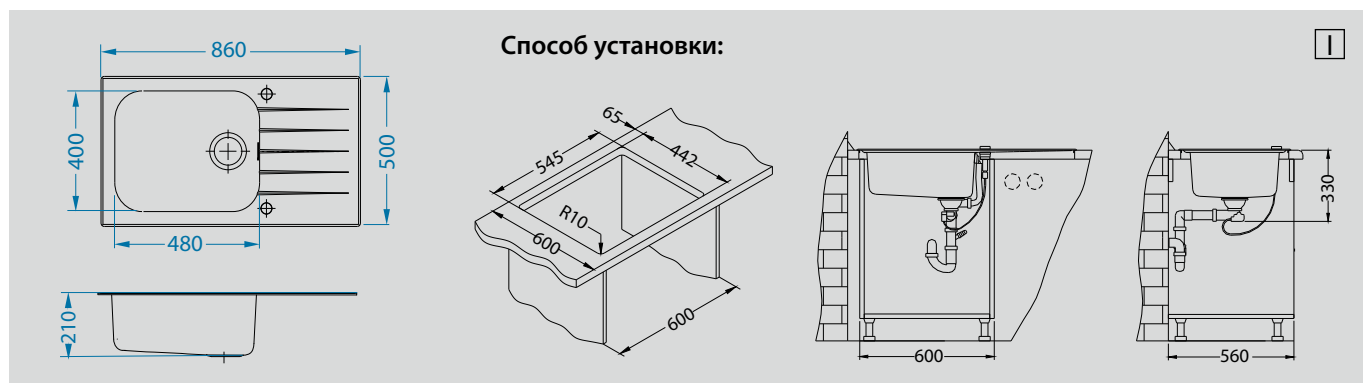

# Glassix Up 40

Размер мойки: 860 x 500 мм  
 Размер чаши: 480 x 400 x 210 мм  
 Размер шкафа: 600 мм

Артикул	Поверхность	Ориентация	Установка	Диаметр слива мм	Тип Сифона	Количество отверстий	Толщина стали	УПАКОВКА	PPC евро	Склад
1123644	белый	оборачиваемая	I	90	PUSH UP	2	0,8	КОРОБКА	605	45 дней
1123645	черный	оборачиваемая	I	90	PUSH UP	2	0,8	КОРОБКА	555	45 дней
1128171	под заказ	оборачиваемая	I	90	PUSH UP	2	0,8	КОРОБКА	под запрос	45 дней