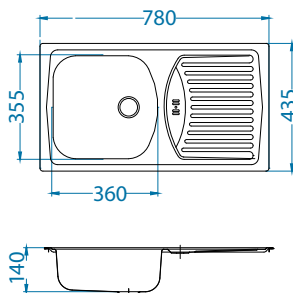

Basic 150

Размер мойки: 780 x 435 мм
Размер чаши: 360 x 355 x 140 мм
Размер шкафа: 450 мм