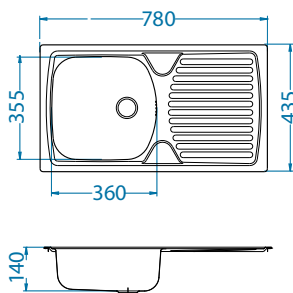

Basic 170

Размер мойки: 780 x 435 мм
Размер чаши: 360 x 370 x 140 мм
360 x 370 x 140 мм
Размер шкафа: 450 мм