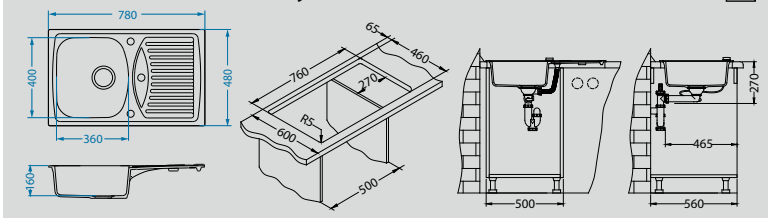

Артикул	Поверхность	Ориентация	Установка	Тип Сифона	Количество отверстий	PPC евро	Склад
1130332	G11 ARCTIC	оборачиваемая	I	POP UP	2	215	45 дней
1130330	G55 BEIGE	оборачиваемая	I	POP UP	2	215	45 дней
1130331	G91 CARBON	оборачиваемая	I	POP UP	2	215	45 дней

В комплекте

Выпуск с сифоном POP UP
1113101

Способ установки: