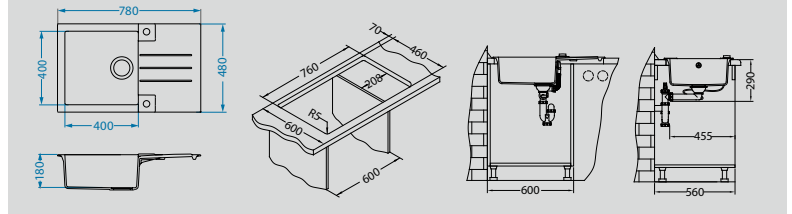

Артикул	Поверхность	Ориентация	Установка	Тип Сифона	Количество отверстий	PPЦ евро	Склад
1090944	G11 ARCTIC	оборачиваемая	I	POP UP	2	255	45 дней
1090941	G22 TERRA	оборачиваемая	I	POP UP	2	255	45 дней
1090946	G55 BEIGE	оборачиваемая	I	POP UP	2	255	45 дней
1090942	G91 CARBON	оборачиваемая	I	POP UP	2	255	45 дней
1122745	G81 CONCRETE	оборачиваемая	I	POP UP	2	255	45 дней

В комплекте

Выпуск с сифоном POP UP 1105296

Способ установки: