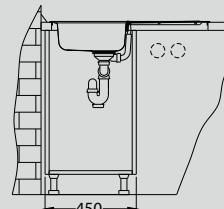

Артикул	Поверхность	Ориентация	Установка	Диаметр слива мм	Тип Сифона	Количество отверстий	Толщина стали	УПАКОВКА	PPC евро	Склад
1066750	NAT	оборачиваемая	I	90	выпуск с сифоном 3 1/2	0	0,6	картон	96	Да
1065686	NAT	оборачиваемая	I	60	выпуск с сифоном 1 1/2	0	0,6	картон	111	45 дней
1076801	LEI	оборачиваемая	I	90	выпуск с сифоном 3 1/2	0	0,6	картон	103	Да

В комплекте

Дополнительные аксессуары:

Выпуск с сифоном
1011644 - 1 1/2"
1130551 - 3 1/2"

Стекло-ная Разделочная доска
1063063

Коландер нержавеющей сталь
1062602

Разделочная доска - дерево
1064565

Способ установки: