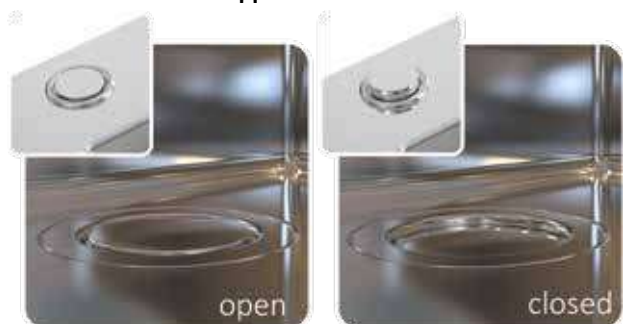

ПРОСТОЕ УПРАВЛЕНИЕ

Управлять сифоном PUSH Pop-Up очень просто ... нажатием кнопки. Когда кнопка находится на уровне кухонной раковины, донный клапан открыт для потока воды и других жидкостей. При нажатии кнопки, она поднимается над поверхностью кухонной раковины, указывая на то, что донный клапан вашей кухонной раковины закрыт, и вы можете заполнить ее водой.