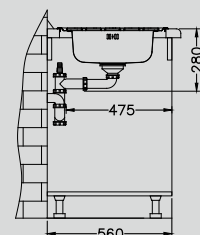

Артикул	Поверхность	Ориентация	Установка	Диаметр слива мм	Тип Сифона	Количество отверстий	Толщина стали	УПАКОВКА	PPЦ евро	Склад
1098940	NAT	оборачиваемая	I	90	выпуск с сифоном 3 1/2	0	0,5	картон	65	Да
1098941	LEI	оборачиваемая	I	90	выпуск с сифоном 3 1/2	0	0,5	картон	72	Да

В комплекте:

Дополнительные аксессуары:

Выпуск с сифоном 1130550

Разделочная доска - дерево 1016018

Корзинка CHR 1109414

Дозатор 1016099

Способ установки: