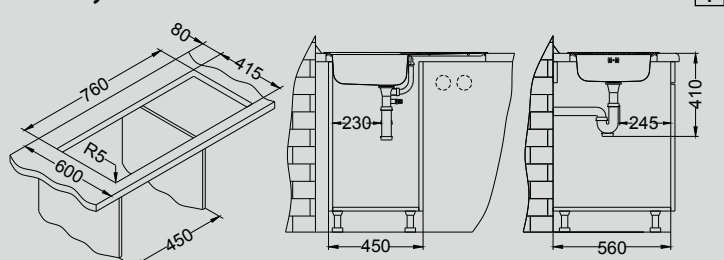

Артикул	Поверхность	Ориентация	Установка	Диаметр слива мм	Тип Сифона	Количество отверстий	Толщина стали	УПАКОВКА	PPC евро	Склад
1136534	NAT	оборачиваемая	I	60	выпуск с сифоном 1 1/2	0	0,5	картон	72	45 дней
1136536	LEI	оборачиваемая	I	60	выпуск с сифоном 1 1/2	0	0,5	картон	87	45 дней
1136539*	NAT	оборачиваемая	I	90	Выпуск с сифоном 3 1/2	0	0,5	картон	73	Да
1136540*	LEI	оборачиваемая	I	90	Выпуск с сифоном 3 1/2	0	0,5	картон	90	Да

В комплекте:

Выпуск с сифоном
1130550 *
1011717

Дополнительные аксессуары:

Способ установки: