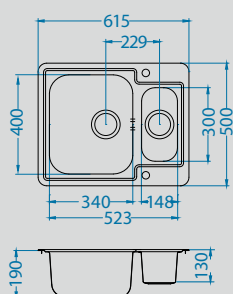

Способ установки:

I