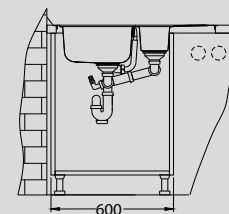

Способ установки*:

S

* Для полностью врезной установки F соответствующий вырез обрабатывается следуя инструкциям

В комплекте:

Выпуск с сифоном POP UP
1127257

Выпуск с сифоном *
1130555

Стеклоянная Разделочная доска
1063063

Коландер нержавеющая сталь
1062602

Разделочная доска - дерево
1064565

Малая разделочная доска - дерево
1064566

Roll-Up
1131412

Azeta-P
1096119

Oz
1097968

Дополнительные аксессуары: