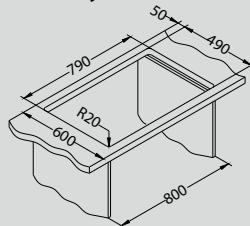

Артикул	Поверхность	Ориентация	Установка	Диаметр слива мм	Тип Сифона	Количество отверстий	Толщина стали	УПАКОВКА	PPЦ евро	Склад
1009383	SAT	двойная	I	90	выпуск с сифоном 3 1/2	0	0,7	картон	188	Да
1009385	LEI	двойная	I	90	выпуск с сифоном 3 1/2	0	0,7	картон	230	Да

В комплекте:

Дополнительные аксессуары:

Выпуск с сифоном
1130555

Разделочная доска - дерево
1016018

Корзинка
CHR
1109414

Способ установки: