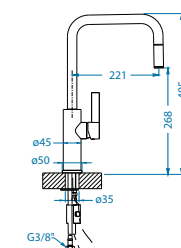

Цвет	PPC евро	СКЛАД
CHR	365	45 дней