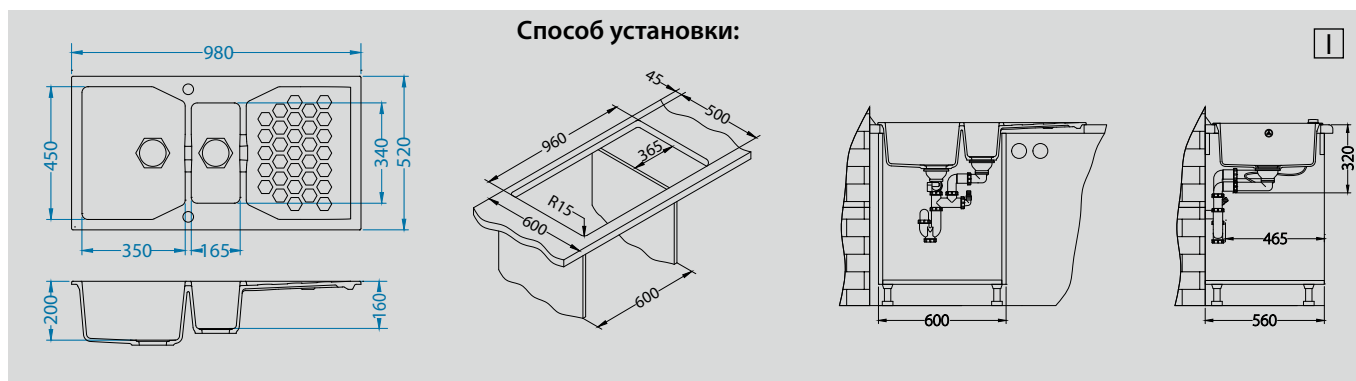

В комплекте

Дополнительные аксессуары: