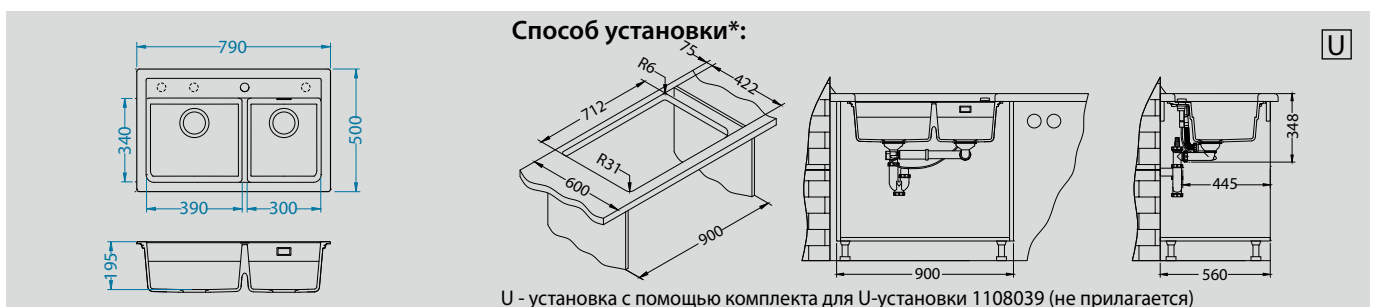

Артикул	Поверхность	Ориентация	Установка	Тип Сифона	Количество отверстий	PPЦ евро	Склад
1131997	G11 ARCTIC	двойная	I/U	POP UP	1	209	Да
1131999	G22 TERRA	двойная	I/U	POP UP	1	209	Да
1132001	G81 CONCRETE	двойная	I/U	POP UP	1	209	Да
1132000	G55 BEIGE	двойная	I/U	POP UP	1	209	Да
1132002	G91 CARBON	двойная	I/U	POP UP	1	209	Да