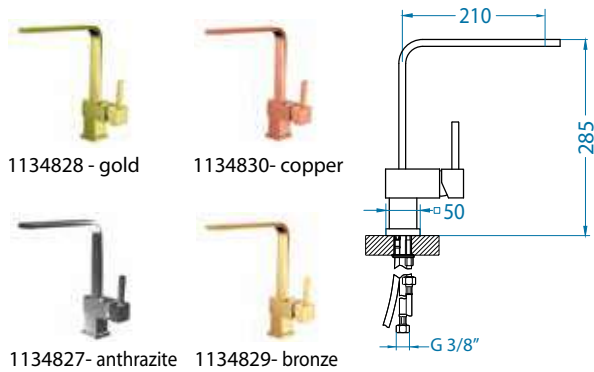

Laguna Monarch

1134828 - gold

1134830 - copper

1134827 - anthrazite

1134829 - bronze

Цвет	РРЦ евро	СКЛАД
ANTHRACITE	359	45 дней
GOLD	359	45 дней
BRONZE	359	45 дней
COPPER	359	45 дней