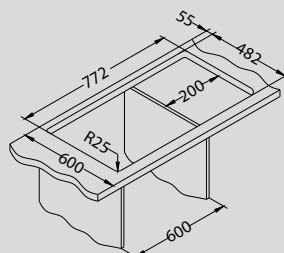

Способ установки:

I