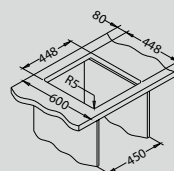

Выпуск с сифоном POP UP
1105419

Способ установки: