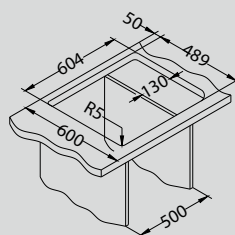

Способ установки*:

S

* Для полностью врезной установки F соответствующий вырез обрабатывается следуя инструкциям