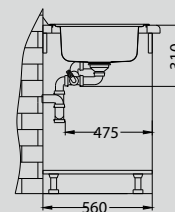

Способ установки: