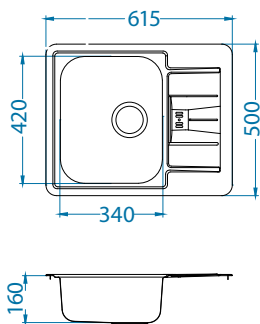

Line 60

Размер мойки: 615 x 500 мм
Размер чаши: 340 x 420 x 160 мм
Размер шкафа: 500 мм