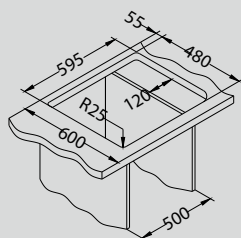

Способ установки:

I