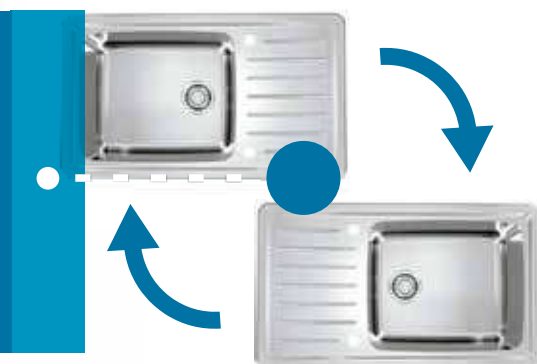

# Galeo

Преимущества

Особенности

Инновации

глубина чаши  
190 мм

скрытый  
перелив

сифон  
POP UP  
в комплекте

оборачиваемая  
модель