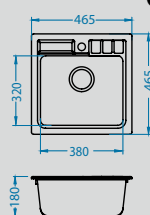

Выпуск с сифоном POP UP
1105419

Способ установки: