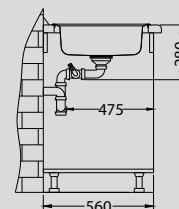

## Line 100

Размер мойки: 1160 x 500 мм  
 Размер чаши: 350 x 400 x 150 мм  
 350 x 400 x 150 мм  
 Размер шкафа: 800 мм

Артикул	Поверхность	Ориентация	Установка	Диаметр слива мм	Тип Сифона	Количество отверстий	Толщина стали	УПАКОВКА	PPЦ евро	Склад
1087978	NAT	оборачиваемая	I	90	выпуск с сифоном 3 1/2	0	0,6	картон	205	Да