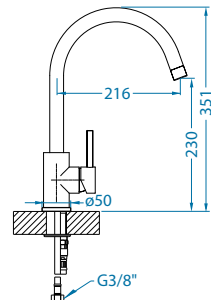

1129029 G04M

1129030 G05M

Цвет	РРЦ евро	СКЛАД
G11 ARCTIC	127	Да
G03M CHOCOLATE	127	Да
G02M PEBBLE	127	Да
SAT	99	Да
G04M STEEL	127	Да
G05M TWILIGHT	127	Да