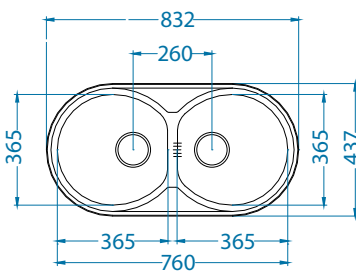

## Form 50

Размер мойки: 832 x 437 мм  
 Размер чаши: 365 x 365 x 155 мм  
 Размер шкафа: 800 мм

Артикул	Поверхность	Ориентация	Установка	Диаметр слива мм	Тип Сифона	Количество отверстий	Толщина стали	УПАКОВКА	PPЦ евро	Склад
1060002	NAT	двойная	I	90	выпуск с сифоном 3 1/2	0	0,6	картон	78	Да
1060039	LEI	двойная	I	90	выпуск с сифоном 3 1/2	0	0,6	картон	84	45 дней