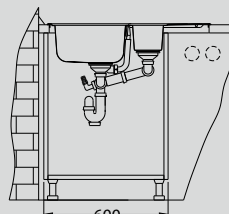

Способ установки:

I