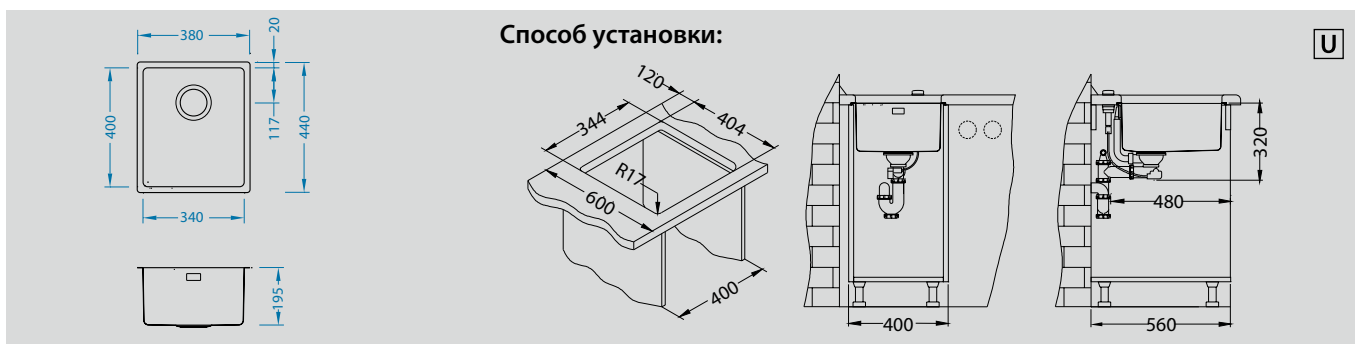

В комплекте

Выпуск с сифоном
1130550

Сифон клапан-автомат
1127251

Коландер нержавеющей сталь
1119835

Разделочная доска - дерево
1080029

ALVEUS TriTop 340
1084327

Roll-Up
1131412

Azeta-P
1096119

Cleo-P
1088776

Дополнительные аксессуары: