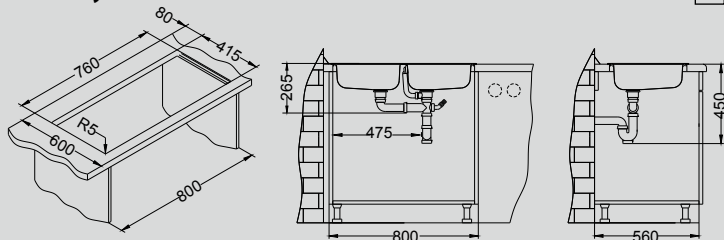

В комплекте:

Выпуск с сифоном  
 1130557 \*  
 1071240

Дополнительные аксессуары:

Разделочная  
 доска - дерево  
 1016018

Корзинка  
 CHR  
 1109414

Способ установки: