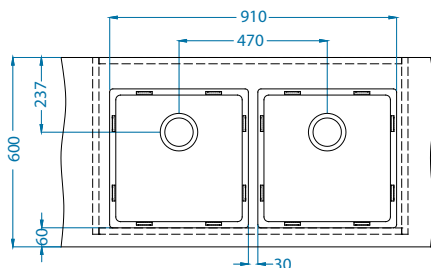

Кухонный шкаф 1000 мм

KOMBINO 30 - 2X

Сифон: 1047043
Сифон клапан-втомат: 1090610