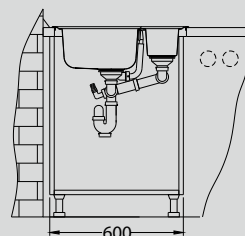

Способ установки:

I