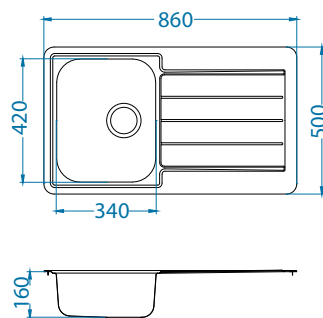

Line 20

Размер мойки: 860 x 500 мм
Размер чаши: 340 x 420 x 160 мм
Размер шкафа: 450 мм

Артикул	Поверхность	Ориентация	Установка	Диаметр слива мм	Тип Сифона	Количество отверстий	Толщина стали	УПАКОВКА	PPC евро	Склад
1065560	NAT	оборачиваемая	I	90	выпуск с сифоном 3 1/2	0	0,7	картон	96	Да
1065579	LEI	оборачиваемая	I	90	выпуск с сифоном 3 1/2	0	0,7	картон	105	45 дней

В комплекте

Выпуск с сифоном
1130551

Дополнительные аксессуары:

- **Стеклопанель Разделочная доска** 1063063
- **Коландер нержавеющая сталь** 1062602
- **Разделочная доска - дерево** 1064565

Способ установки: