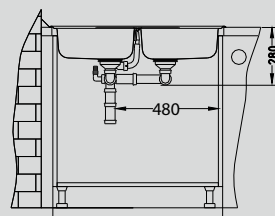

Артикул	Поверхность	Ориентация	Установка	Диаметр слива мм	Тип Сифона	Количество отверстий	Толщина стали	УПАКОВКА	PPЦ евро	Склад
1060002	NAT	двойная	I	90	выпуск с сифоном 3 1/2	0	0,6	картон	78	Да
1060039	LEI	двойная	I	90	выпуск с сифоном 3 1/2	0	0,6	картон	84	45 дней

В комплекте:

Выпуск с сифоном
1130557

Дополнительные аксессуары:

Разделочная доска - дерево
1080591

Дозатор
1016099

Способ установки: