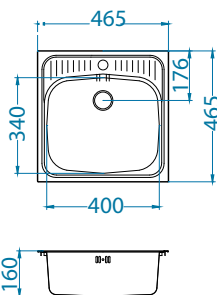

Basic 130

Размер мойки: 465 x 465 мм
Размер чаши: 340 x 400 x 160 мм
Размер шкафа: 450 мм