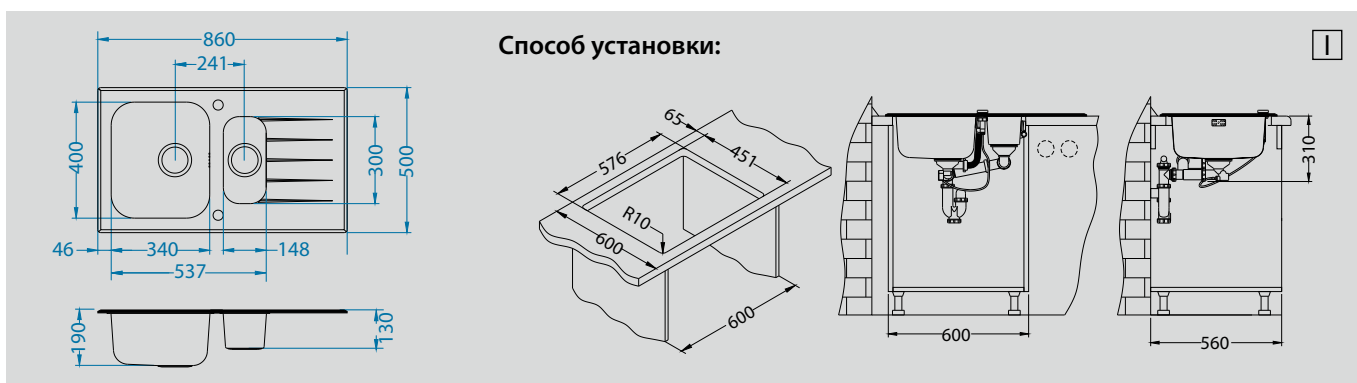

Артикул	Поверхность	Ориентация	Установка	Диаметр слива мм	Тип Сифона	Количество отверстий	Толщина стали	УПАКОВКА	PPЦ евро	Склад
1123822	белый	оборачиваемая	I	90	PUSH UP	2	0,8	КОРОБКА	625	45 дней
1123823	черный	оборачиваемая	I	90	PUSH UP	2	0,8	КОРОБКА	565	45 дней
1123824	под заказ	оборачиваемая	I	90	PUSH UP	2	0,8	КОРОБКА	под запрос	45 дней

Glassix 20

Артикул	Поверхность	Ориентация	Установка	Диаметр слива мм	Тип Сифона	Количество отверстий	Толщина стали	УПАКОВКА	PPЦ евро	Склад
1100015	черный	оборачиваемая	I	90	POP UP	2	0,8	КОРОБКА	535	45 дней
1100016	белый	оборачиваемая	I	90	POP UP	2	0,8	КОРОБКА	599	45 дней