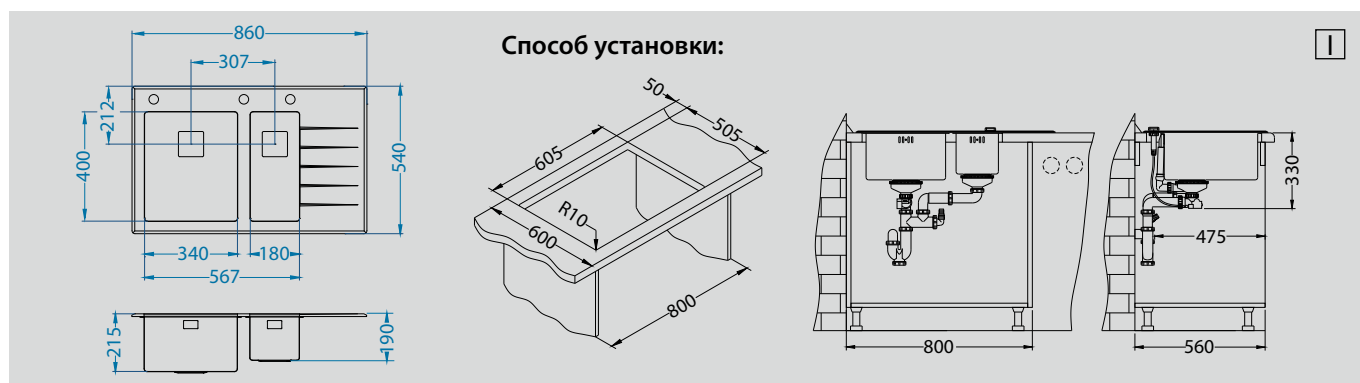

# Crystalix 20

Размер мойки: 860 x 540 мм  
 Размер чаши: 340 x 400 x 215 мм  
 Размер шкафа: 180 x 400 x 190 мм  
 Размер шкафа: 800 мм

Артикул	Поверхность	Ориентация	Установка	Диаметр слива мм	Тип Сифона	Количество отверстий	Толщина стали	УПАКОВКА	PPC евро	Склад
1099635	черный	правая	i	квадратный	POP UP	3	1	КОРОБКА	1515	45 дней
1099640	белый	правая	i	квадратный	POP UP	3	1	КОРОБКА	1579	45 дней
1099641	черный	левая	i	квадратный	POP UP	3	1	КОРОБКА	1515	45 дней
1099642	белый	левая	i	квадратный	POP UP	3	1	КОРОБКА	1579	45 дней