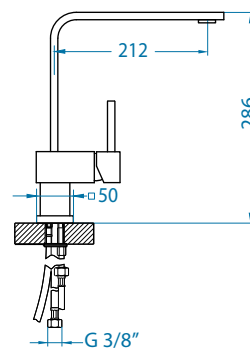

Цвет	РРЦ евро	СКЛАД
ANTHRACITE	210	Да