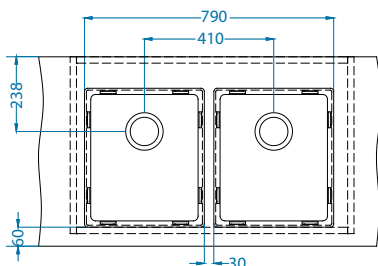

KOMBINO 20 -2X

Сифон: 1047043
Сифон клапан-втомат: 1090610