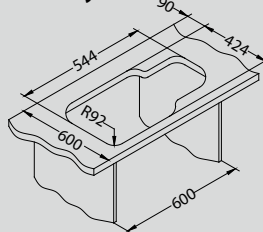

Способ установки: