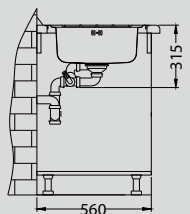

Способ установки*:

S

* Для полностью врезной установки F соответствующий вырез обрабатывается следуя инструкциям

В комплекте:

Выпуск с сифоном POP UP
1127257

Выпуск с сифоном *
1130555

Стеклоянная Разделочная доска
1063063

Коландер нержавеющая сталь
1062602

Разделочная доска - дерево
1064565

Малая разделочная доска - дерево
1064566

Roll-Up
1131412

Azeta-P
1096119

Oz
1097968

Дополнительные аксессуары: