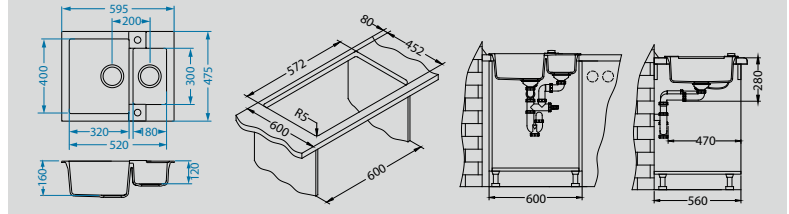

Артикул	Поверхность	Ориентация	Установка	Тип Сифона	Количество отверстий	PPЦ евро	Склад
1090956	G11 ARCTIC	оборачиваемая	I	POP UP	2	265	45 дней
1090957	G22 TERRA	оборачиваемая	I	POP UP	2	265	45 дней
1090959	G55 BEIGE	оборачиваемая	I	POP UP	2	265	45 дней
1090960	G91 CARBON	оборачиваемая	I	POP UP	2	265	45 дней
1122743	G81 CONCRETE	оборачиваемая	I	POP UP	2	265	45 дней

В комплекте

Выпуск с сифоном POP UP 1105299

Способ установки: