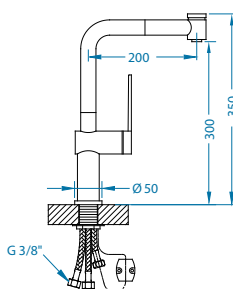

Цвет	РРЦ евро	СКЛАД
BRONZE	599	45 дней