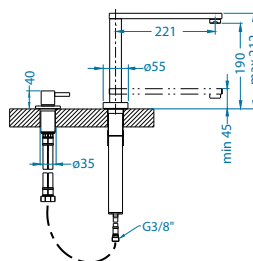

Цвет	РРЦ евро	СКЛАД
CHR	455	45 дней