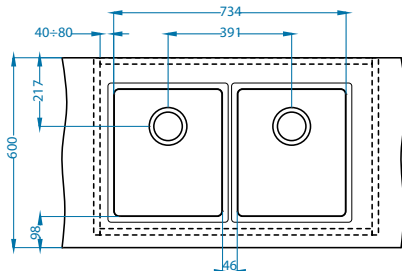

Кухонный шкаф 900 мм

КОМБИНО 20 -2X