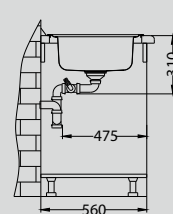

## Elegant 40

Размер мойки: 810 x 510 мм  
 Размер чаши: 340 x 400 x 190 мм  
 Размер шкафа: 800 мм

Артикул	Поверхность	Ориентация	Установка	Диаметр слива мм	Тип Сифона	Количество отверстий	Толщина стали	УПАКОВКА	PPЦ евро	Склад
1009383	SAT	двойная	I	90	выпуск с сифоном 3 1/2	0	0,7	картон	188	Да
1009385	LEI	двойная	I	90	выпуск с сифоном 3 1/2	0	0,7	картон	230	Да