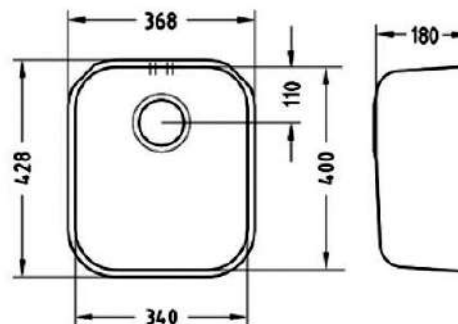

1009013
1009041