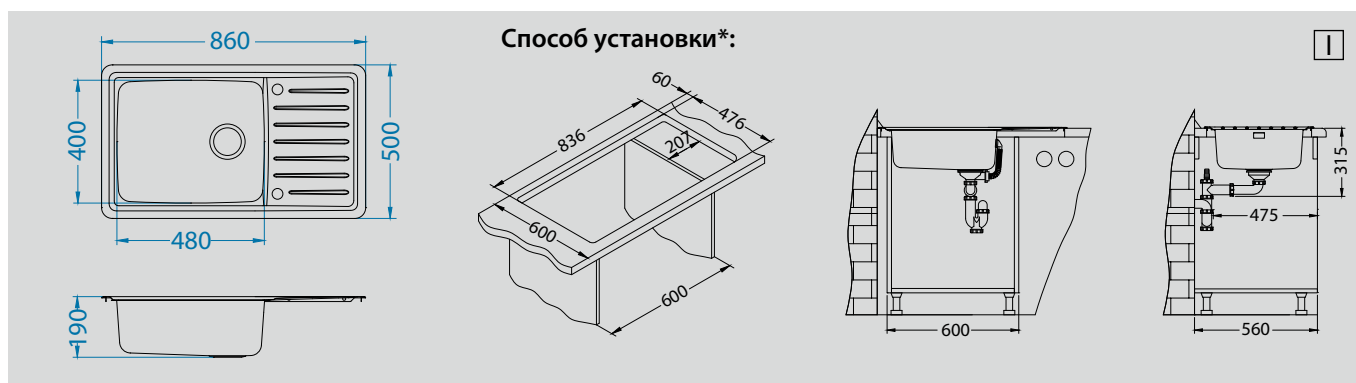

В комплекте

Выпуск с сифоном POP UP
1127251

Коландер нержавеющая сталь
1119835

Разделочная доска - дерево
1016019

Azeta-P
1096119

Columba
1132181

Дополнительные аксессуары: