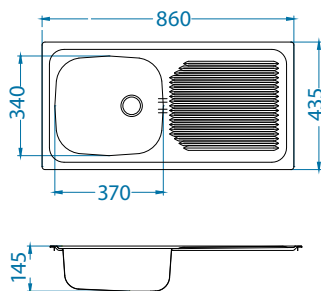

Basic 60

Размер мойки: 860 x 435 мм
Размер чаши: 340 x 370 x 145 мм
Размер шкафа: 450 мм