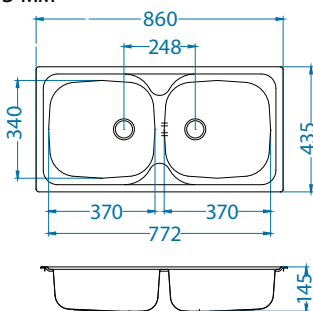

Basic 70

Размер мойки: 860 x 435 мм
Размер чаши: 340 x 370 x 145 мм
Размер шкафа: 900 мм