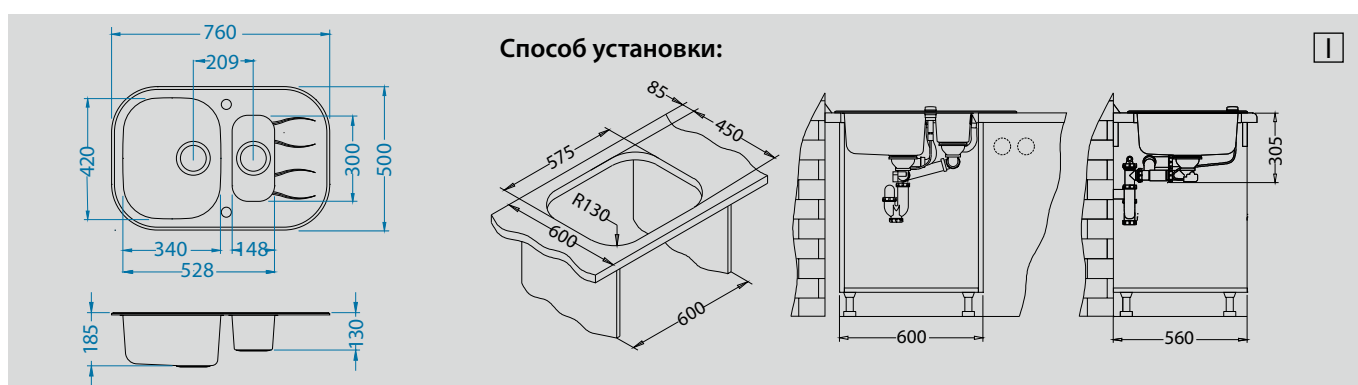

Артикул	Поверхность	Ориентация	Установка	Диаметр слива мм	Тип Сифона	Количество отверстий	Толщина стали	УПАКОВКА	PPЦ евро	Склад
1123816	белый	оборачиваемая	I	90	PUSH UP	2	0,8	КОРОБКА	829	45 дней
1123817	черный	оборачиваемая	I	90	PUSH UP	2	0,8	КОРОБКА	755	45 дней
1123818	под заказ	оборачиваемая	I	90	PUSH UP	2	0,8	КОРОБКА	под запрос	45 дней

Wave 30

Артикул	Поверхность	Ориентация	Установка	Диаметр слива мм	Тип Сифона	Количество отверстий	Толщина стали	УПАКОВКА	PPЦ евро	Склад
1102730	черный	оборачиваемая	I	90	POP UP	2	0,8	КОРОБКА	709	45 дней
1102741	белый	оборачиваемая	I	90	POP UP	2	0,8	КОРОБКА	779	45 дней

Способ установки: