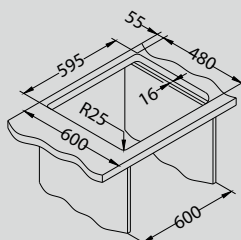

Способ установки:

I