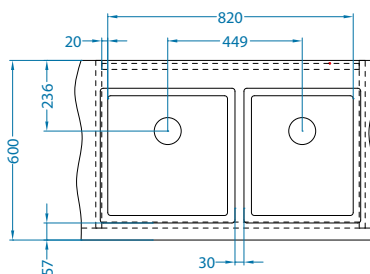

QUADRIX 20+30-FS