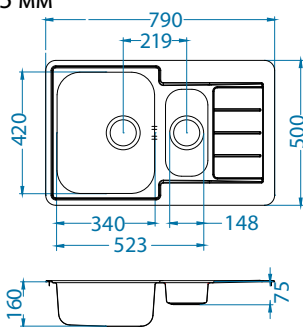

Line 70

Размер мойки: 790 x 500 мм
Размер чаши: 340 x 420 x 160 мм
Размер шкафа: 148 x 300 x 75 мм
600 мм