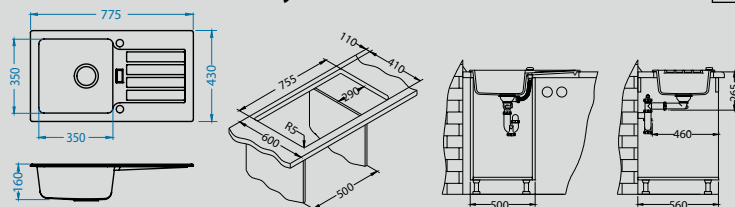

В комплекте

Выпуск с сифоном POP UP  
1105297

Способ установки: