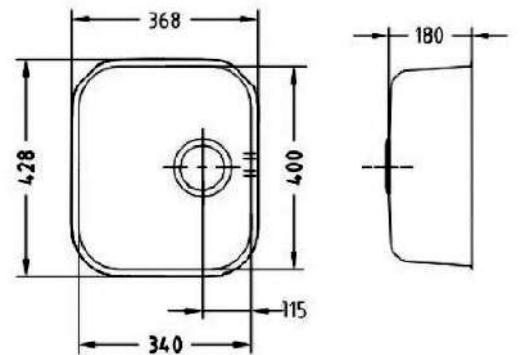

# Monarch Kombino 50

Размер мойки: 542 x 442 мм  
 Размер чаши: 500 x 400 x 195 мм  
 Размер шкафа: 600 мм

MONARCH COLLECTION

Артикул	Поверхность	Ориентация	Установка	Диаметр слива мм	Тип Сифона	Количество отверстий	Толщина стали	УПАКОВКА	PPЦ евро	Склад
1120361	PVD GOLD	одинарная	U	90	выпуск без сифона	0	1	КОРОБКА	585	Да
1120381	PVD COPPER	одинарная	U	90	выпуск без сифона	0	1	КОРОБКА	585	Да
1122674	PVD BRONZE	одинарная	U	90	выпуск без сифона	0	1	КОРОБКА	585	Да
1122673	PVD ANTHRACITE	одинарная	U	90	выпуск без сифона	0	1	КОРОБКА	585	Да
1120902	PVD GOLD	одинарная	F/S	90	выпуск без сифона	0	1	КОРОБКА	645	Да
1120903	PVD COPPER	одинарная	F/S	90	выпуск без сифона	0	1	КОРОБКА	645	Да
1121283	PVD BRONZE	одинарная	F/S	90	выпуск без сифона	0	1	КОРОБКА	645	Да
1121284	PVD ANTHRACITE	одинарная	F/S	90	выпуск без сифона	0	1	КОРОБКА	645	Да

# Monarch Variant 110

Размер мойки: 148 x 300 мм  
 Размер чаши: 148 x 300 x 120 мм

Артикул	Поверхность	Ориентация	Установка	Диаметр слива мм	Тип Сифона	Количество отверстий	Толщина стали	УПАКОВКА	PPЦ евро	Склад
1114240	PVD GOLD	одинарная	U	90	выпуск без сифона	0	0,8	КОРОБКА	260	Да
1114241	PVD COPPER	одинарная	U	90	выпуск без сифона	0	0,8	КОРОБКА	260	Да
1114242	PVD BRONZE	одинарная	U	90	выпуск без сифона	0	0,8	КОРОБКА	260	Да
1114243	PVD ANTHRACITE	одинарная	U	90	выпуск без сифона	0	0,8	КОРОБКА	260	Да

# Monarch Variant 40

Размер мойки: 340 x 400 мм  
 Размер чаши: 340 x 400 x 180 мм

Артикул	Поверхность	Ориентация	Установка	Диаметр слива мм	Тип Сифона	Количество отверстий	Толщина стали	УПАКОВКА	PPЦ евро	Склад
1113584	PVD GOLD	одинарная	U	90	выпуск без сифона	0	0,8	КОРОБКА	355	Да
1113586	PVD COPPER	одинарная	U	90	выпуск без сифона	0	0,8	КОРОБКА	355	Да
1113587	PVD BRONZE	одинарная	U	90	выпуск без сифона	0	0,8	КОРОБКА	355	Да
1113589	PVD ANTHRACITE	одинарная	U	90	выпуск без сифона	0	0,8	КОРОБКА	355	Да