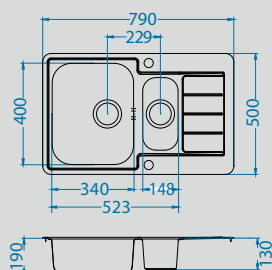

Способ установки:

I