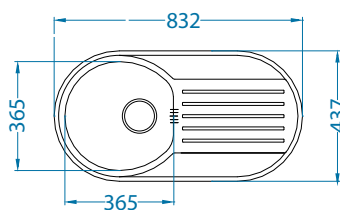

## Form 40

Размер мойки: 832 x 437 мм  
 Размер чаши: 365 x 365 x 155 мм  
 Размер шкафа: 450 мм

Артикул	Поверхность	Ориентация	Установка	Диаметр слива мм	Тип Сифона	Количество отверстий	Толщина стали	УПАКОВКА	PPЦ евро	Склад
1060001	NAT	оборачиваемая	I	90	выпуск с сифоном 3 1/2	0	0,6	картон	84	Да
1060038	LEI	оборачиваемая	I	90	выпуск с сифоном 3 1/2	0	0,6	картон	95	Да