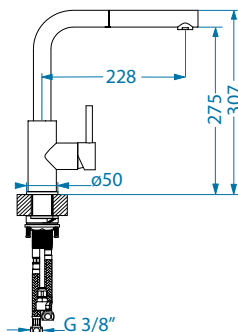

# Zeos-P

NEW MODEL

1136506 - white matt

1136505 - black matt

Цвет	РРЦ евро	СКЛАД
BLACK MATT	279	Да
WHITE MATT	279	Да