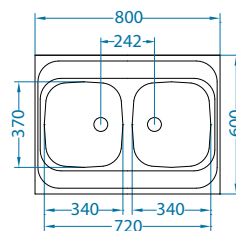

Артикул	Поверхность	Ориентация	Установка	Диаметр слива мм	Тип Сифона	Количество отверстий	Толщина стали	УПАКОВКА	PPЦ евро	Склад
1009078	NAT	двойная	L	60	выпуск с сифоном 1 1/2	0	0,6	картон	106	45 дней