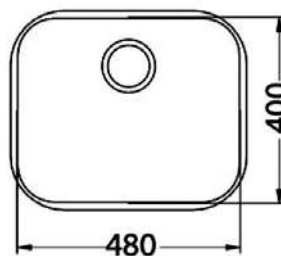

В комплекте:

Дополнительные аксессуары:

Выпуск с сифоном
1130550

Разделочная доска - дерево
1016019

Дозатор
1016099

Выпуск
1033155

Выпуск (клапан-автомат)
1078668

Сифон
1011645

Сифон клапан-втомат
1074347