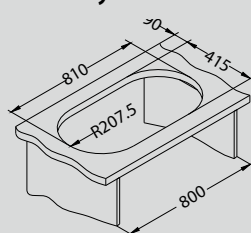

Артикул	Поверхность	Ориентация	Установка	Диаметр слива мм	Тип Сифона	Количество отверстий	Толщина стали	УПАКОВКА	PPЦ евро	Склад
1060002	NAT	двойная	I	90	выпуск с сифоном 3 1/2	0	0,6	картон	78	Да
1060039	LEI	двойная	I	90	выпуск с сифоном 3 1/2	0	0,6	картон	84	45 дней

В комплекте:

Выпуск с сифоном
1130557

Дополнительные аксессуары:

Разделочная доска - дерево
1080591

Дозатор
1016099

Способ установки: