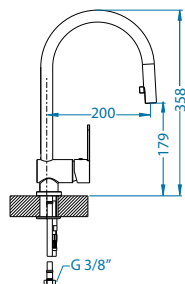

Цвет	РРЦ евро	СКЛАД
CHR	165	45 дней