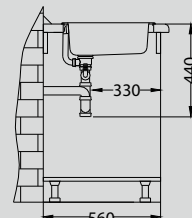

Артикул	Поверхность	Ориентация	Установка	Диаметр слива мм	Тип Сифона	Количество отверстий	Толщина стали	УПАКОВКА	PPC евро	Склад
1008987	NAT	оборачиваемая	I	60	выпуск с сифоном 1 1/2	0	0,6	картон	63	45 дней
1084837	NAT	одинарная	I	90	выпуск с сифоном 3 1/2	0	0,6	картон	52	Да
1009130	LEI	оборачиваемая	I	60	выпуск с сифоном 1 1/2	0	0,6	картон	75	45 дней
1084838	LEI	одинарная	I	90	выпуск с сифоном 3 1/2	0	0,6	картон	78	Да

В комплекте:

Выпуск с сифоном 1130550

Дополнительные аксессуары:

Разделочная доска - дерево 1016101

Корзинка CHR 1109412

Способ установки: