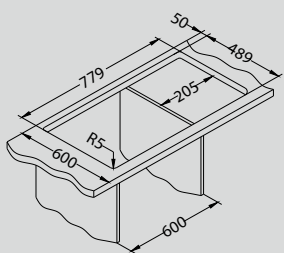

Способ установки*:

S

* Для полностью врезной установки F соответствующий вырез обрабатывается следуя инструкциям

В комплекте:

Выпуск с сифоном POP UP
1127257

Выпуск с сифоном *
1130555

Стеклоянная Разделочная доска
1063063

Коландер нержавеющая сталь
1062602

Разделочная доска - дерево
1064565

Малая разделочная доска - дерево
1064566

Roll-Up
1131412

Azeta-P
1096119

Oz
1097968

Дополнительные аксессуары: