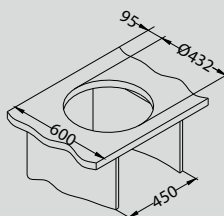

Артикул	Поверхность	Ориентация	Установка	Диаметр слива мм	Тип Сифона	Количество отверстий	Толщина стали	УПАКОВКА	PPC евро	Склад
1008987	NAT	оборачиваемая	I	60	выпуск с сифоном 1 1/2	0	0,6	картон	63	45 дней
1084837	NAT	одинарная	I	90	выпуск с сифоном 3 1/2	0	0,6	картон	52	Да
1009130	LEI	оборачиваемая	I	60	выпуск с сифоном 1 1/2	0	0,6	картон	75	45 дней
1084838	LEI	одинарная	I	90	выпуск с сифоном 3 1/2	0	0,6	картон	78	Да

В комплекте:

Выпуск с сифоном 1130550

Дополнительные аксессуары:

Разделочная доска - дерево 1016101

Корзинка CHR 1109412

Способ установки: