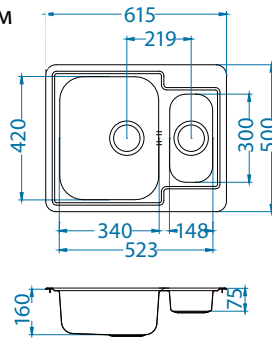

# Line 50

Размер мойки: 615 x 500 мм  
 Размер чаши: 340 x 420 x 160 мм  
 148 x 300 x 75 мм  
 Размер шкафа: 600 мм

Артикул	Поверхность	Ориентация	Установка	Диаметр слива мм	Тип Сифона	Количество отверстий	Толщина стали	УПАКОВКА	PPЦ евро	Склад
1065676	NAT	двойная	I	90	выпуск с сифоном 3 1/2	0	0,70	картон	109	Да