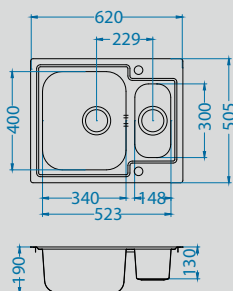

Способ установки*:

S

* Для полностью врезной установки F соответствующий вырез обрабатывается следуя инструкциям