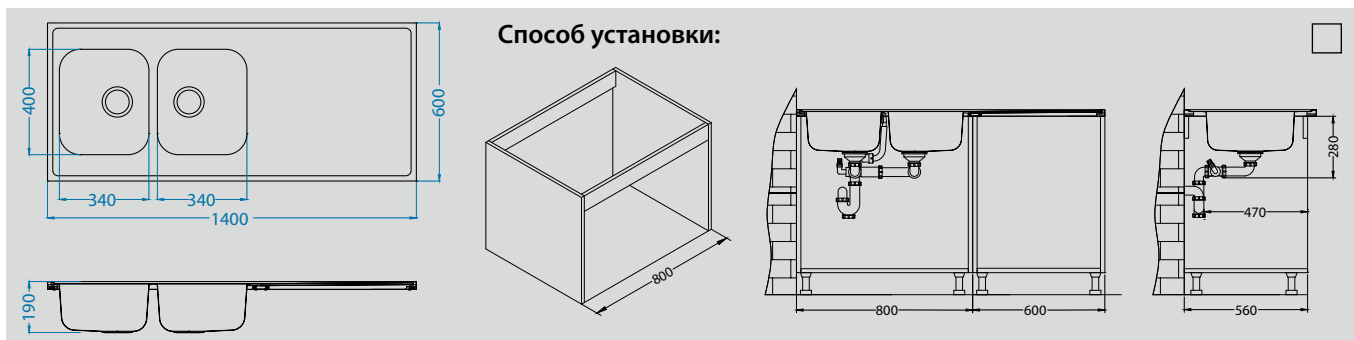

Нержавеющая сталь

Артикул	Поверхность	Ориентация	Установка	Диаметр слива мм	Тип Сифона	Количество отверстий	Толщина стали	УПАКОВКА	PPЦ евро	Склад
1130474	SAT	оборачиваемая	L/I	90	выпуск с сифоном 3 1/2	0	0,8	картон	235	Да