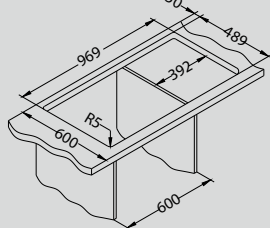

Способ установки*:

* Для полностью врезной установки F соответствующий вырез обрабатывается следуя инструкциям

В комплекте:

Выпуск с сифоном POP UP
1127257

Выпуск с сифоном*
1130555

Дополнительные аксессуары:

Стеклоная Разделочная доска
1063063

Коландер нержавеющая сталь
1062602

Разделочная доска - дерево
1064565

Малая разделочная доска - дерево
1064566

Roll-Up
1131412

Azeta-P
1096119

Columba
1132181