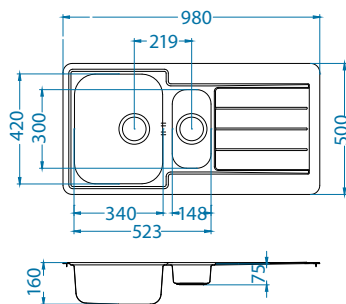

Line 10

Размер мойки: 980 x 500 мм
Размер чаши: 340 x 420 x 160 мм
Размер шкафа: 600 мм

Артикул	Поверхность	Ориентация	Установка	Диаметр слива мм	Тип Сифона	Количество отверстий	Толщина стали	УПАКОВКА	PPC евро	Склад
1064281	NAT	оборачиваемая	I	90	выпуск с сифоном 3 1/2	0	0,7	картон	176	Да

В комплекте

Выпуск с сифоном
1130555

Дополнительные аксессуары:

- **Стеклопанель Разделочная доска** 1063063
- **Коландер нержавеющая сталь** 1062602
- **Разделочная доска - дерево** 1064565

Способ установки: