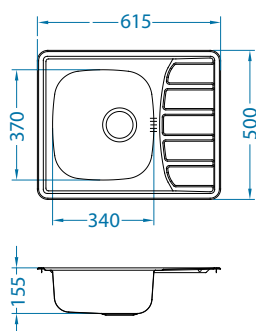

Zoom 10

Размер мойки: 615 x 500 мм
Размер чаши: 340 x 370 x 155 мм
Размер шкафа: 450 мм