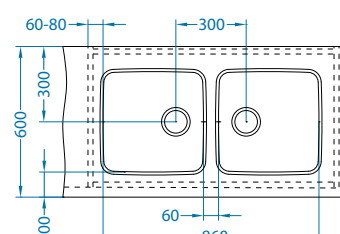

Комбинации установки чаш Luno U

Кухонный шкаф 900 мм

Сифон: 1047043
Сифон клапан-автомат: 1127258

Сифон: 1047043
Сифон клапан-автомат: 1127258

Кухонный шкаф 1000 мм

Сифон: 1047043
Сифон клапан-автомат: 1127258

Сифон: 1047043
Сифон клапан-автомат: 1127258

Luno 30-2x

Сифон: 1047043
Сифон клапан-автомат: 1127258