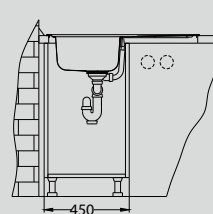

## Elegant 40

Размер мойки: 810 x 510 мм  
 Размер чаши: 340 x 400 x 190 мм  
 Размер шкафа: 800 мм

Артикул	Поверхность	Ориентация	Установка	Диаметр слива мм	Тип Сифона	Количество отверстий	Толщина стали	УПАКОВКА	PPЦ евро	Склад
1009383	SAT	двойная	I	90	выпуск с сифоном 3 1/2	0	0,7	картон	188	Да
1009385	LEI	двойная	I	90	выпуск с сифоном 3 1/2	0	0,7	картон	230	Да