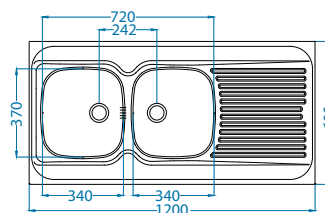

Артикул	Поверхность	Ориентация	Установка	Диаметр слива мм	Тип Сифона	Количество отверстий	Толщина стали	УПАКОВКА	PPЦ евро	Склад
1009084	NAT	левая	L	60	выпуск с сифоном 1 1/2	0	0,6	картон	139	Да
1009085	NAT	правая	L	60	выпуск с сифоном 1 1/2	0	0,6	картон	139	Да
1008990	LEI	левая	L	60	выпуск с сифоном 1 1/2	0	0,6	картон	226	45 дней
1008991	LEI	правая	L	60	выпуск с сифоном 1 1/2	0	0,6	картон	226	45 дней

В комплекте: