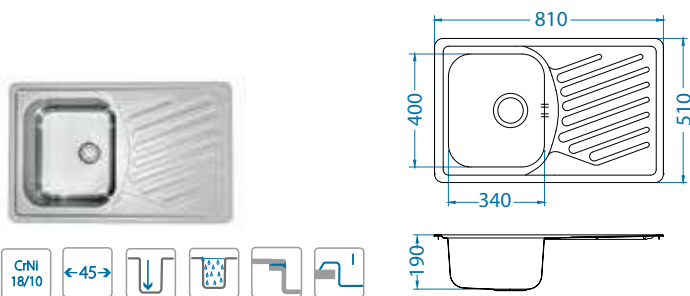

Elegant 30

Размер мойки: 810 x 510 мм
Размер чаши: 340 x 400 x 190 мм
Размер шкафа: 450 мм