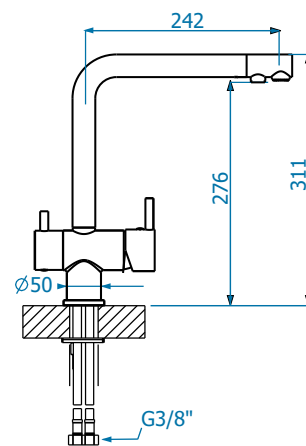

Смесители с возможностью подключения фильтра

Артикул	Поверхность	РРЦ евро	СКЛАД
1132172	CHR	359	Да

Смеситель для мойки Aquila предназначен для подключения к фильтру для воды.

Смеситель для мойки имеет два отдельных проточных шланга - наливной шланг для обычной нефilterованной воды и второй для фильтрованной питьевой воды.

Также есть два отдельных рычага для управления включением обычной или питьевой воды.