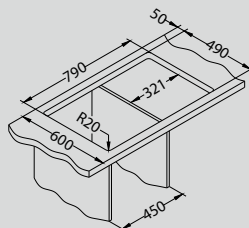

В комплекте:

Дополнительные аксессуары:

Выпуск с сифоном  
1130551

Разделочная доска - дерево  
1016018

Корзинка  
CHR  
1109414

Способ установки: