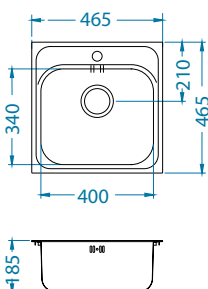

Basic 140

Размер мойки: 465 x 465 мм
Размер чаши: 340 x 400 x 185 мм
Размер шкафа: 450 мм