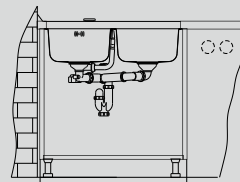

Способ установки: