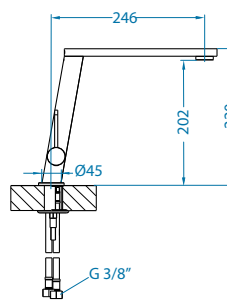

Цвет	РРЦ евро	СКЛАД
CHR	345	45 дней
BRONZE	470	45 дней