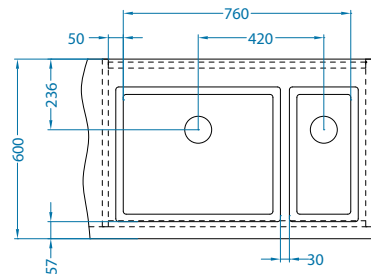

QUADRIX 10+50-FS

Комбинации установки чаш Kombino FS

Кухонный шкаф 800 мм