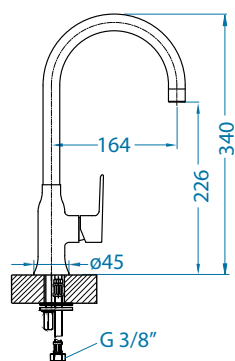

Slim

Цвет	РРЦ евро	СКЛАД
CHR	125	Да