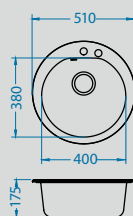

Выпуск с сифоном POP UP
1105296

Способ установки: