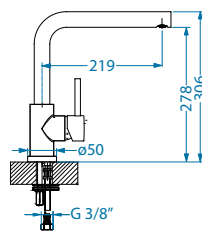

Selma

Цвет	PPЦ евро	СКЛАД
G55 BEIGE	175	45 дней
G91 CARBON	175	45 дней