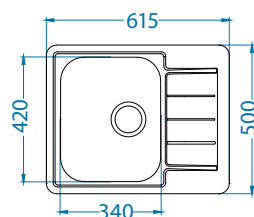

Line 110

Размер мойки: 615 x 500 мм
Размер чаши: 340 x 420 x 160 мм
Размер шкафа: 450 мм