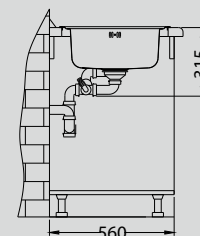

Способ установки:

I