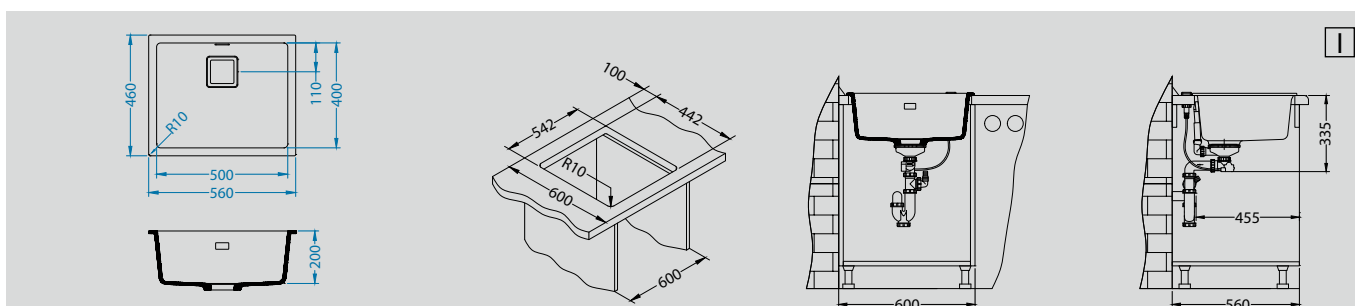

# Quadrix 50

Размер мойки: 560 x 460 мм  
 Размер чаши: 500 x 400 x 200 мм  
 Размер шкафа: 600 мм - I  
 800 мм - U

Артикул	Поверхность	Ориентация	Установка	Тип Сифона	Количество отверстий	PPЦ евро	Склад
1128394	G11 ARCTIC	одинарная	I/U	POP UP	0	329	Да
1108037	G04M STEEL	одинарная	I/U	POP UP	0	329	Да
1108035	G02M PEBBLE	одинарная	I/U	POP UP	0	329	Да
1108036	G03M CHOCOLATE	одинарная	I/U	POP UP	0	329	Да
1108038	G05M TWILIGHT	одинарная	I/U	POP UP	0	329	Да