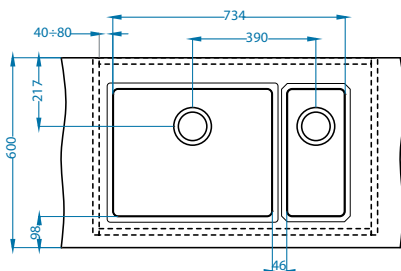

КОМБИНО 50 + КОМБИНО 10