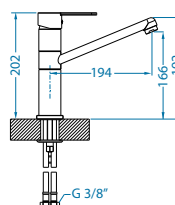

Zenit

Цвет	PPЦ евро	СКЛАД
CHR	145	45 дней
G11 ARCTIC	189	45 дней
G55 BEIGE	189	45 дней
G91 CARBON	189	45 дней
G22 TERRA	189	45 дней
G81 CONCRETE	189	45 дней