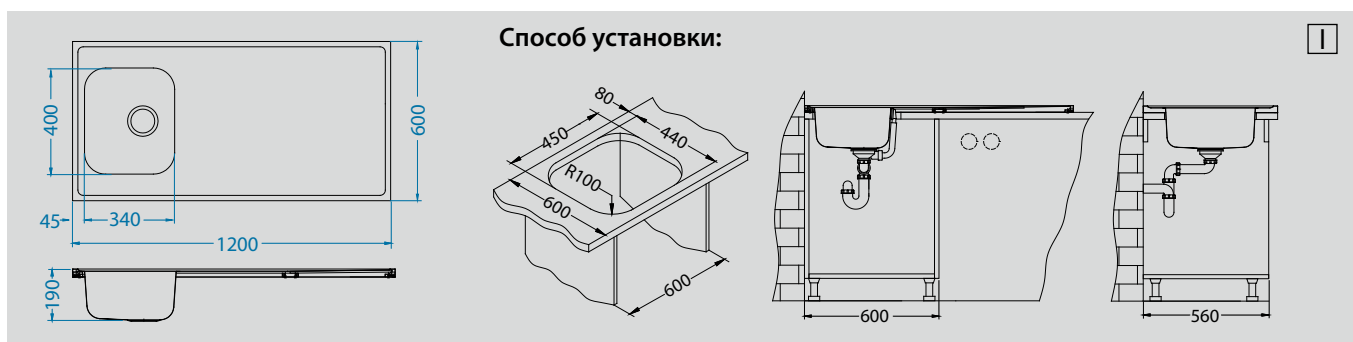

В комплекте:

Выпуск с сифоном
1130551

Разделочная доска - дерево
1016018

Корзинка CHR
1109414

Дозатор
1016099

Eden
1088772

Oz
1097968

Billy-S
1098727

Дополнительные аксессуары: