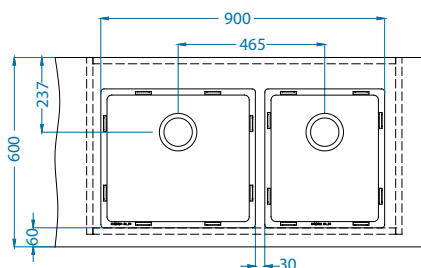

KOMBINO 40 + KOMBINO 20

Сифон: 1047043
Сифон клапан-втомат: 1090610