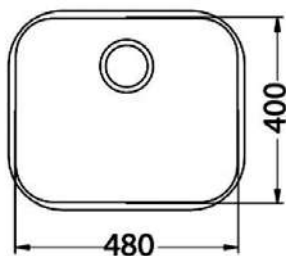

В комплекте:

Дополнительные аксессуары:

Выпуск с сифоном
1130550

Разделочная доска - дерево
1016019

Дозатор
1016099

Выпуск
1033155

Выпуск (клапан-автомат)
1078668

Сифон
1011645

Сифон клапан-втомат
1074347