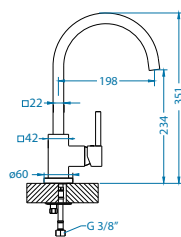

Цвет	PPC евро	СКЛАД
CHR	345	45 дней