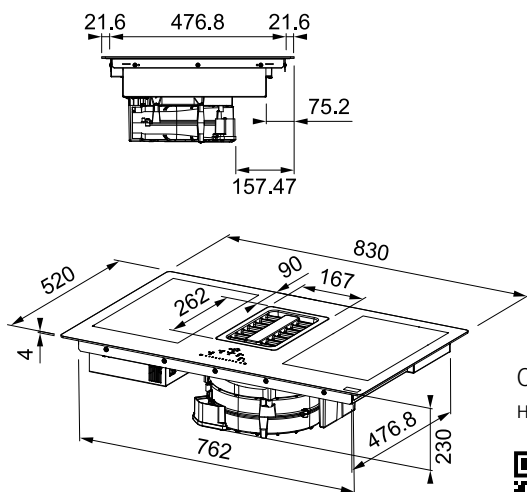

MARIS

ВЫТЯЖКА С ИНДУКЦИОННОЙ ВАРОЧНОЙ ПОВЕРХНОСТЬЮ
ВСТРАИВАЕМАЯ В СТОЛЕШНИЦУ

Серия Maris
на нашем сайте

ШИРИНА	МОДЕЛЬ	Артикул
83	FMA 839 HI Черное стекло	340.0595.364

Технические параметры вытяжки

МАКСИМАЛЬНАЯ ПРОИЗВОДИТЕЛЬНОСТЬ м³/ч	1100
ПРОИЗВОДИТЕЛЬНОСТЬ СОГЛАСНО EN 61591 м³/ч	min. 245 / max. 550 / int. 700
УРОВЕНЬ ШУМА ДБ(A) RE1PW (EN 60704-3)	min. 51 / max. 66 / int. 72
УПРАВЛЕНИЕ	сенсорное Touch Slider
МОЩНОСТЬ И ТИП МОТОРА	бесщеточный RadiCal® (водонепроницаемый), 140 Вт
КОЛИЧЕСТВО СКОРОСТЕЙ	9 + интенсивная
ДИАМЕТР ВОЗДУХОВОДА	Ø150 мм

- Автоматическое включение вытяжки при включении варочной панели
- Алюминиевый жировой фильтр пригодный для мытья в посудомоечной машине
- Устойчивая к царапинам и ударам чугунная решетка
- Водонепроницаемые компоненты вытяжки
- Ёмкость для сбора испарений и воды 0,45 л.

Технические параметры индукционной поверхности

РАЗМЕРЫ И МОЩНОСТЬ ИНДУКЦИОННЫХ ЗОН НАГРЕВА

ПЕРЕДНЯЯ ЛЕВАЯ	210 x 190 мм	2,10 / 3,0 кВт
ЗАДНЯЯ ЛЕВАЯ	210 x 190 мм	2,10 / 3,0 кВт
ПЕРЕДНЯЯ ПРАВАЯ	210 x 190 мм	2,10 / 3,0 кВт
ЗАДНЯЯ ПРАВАЯ	210 x 190 мм	2,10 / 3,0 кВт
МОЩНОСТЬ ПОДКЛЮЧЕНИЯ		7,5 кВт

РАЗМЕРЫ

ВНЕШНИЕ	830 x 520 мм
РАЗМЕР ДЛЯ ВСТРАИВАНИЯ ПРИ УСТАНОВКЕ СВЕРХУ	795,4 x 481,4 мм

- Функция BOOSTER для всех зон нагрева
- Функция индукционный мост Flexi 3,0 кВт
- Слайдерное управление с красной подсветкой
- Таймер отключения на все зоны нагрева
- Индикаторы остаточного тепла
- Защита от перегрева
- Блокировка от детей
- Установка сверху или вровень со столешницей

РЕКОМЕНДУЕМЫЕ АКСЕССУАРЫ

Монтажный комплект для работы в режиме рециркуляции (цоколь 6 см)
112.0539.568

Монтажный комплект для работы в режиме рециркуляции (цоколь 10 см)
112.0539.570

Монтажный комплект для отвода воздуха
112.0539.569

Высокоэффективный угольный фильтр длительного использования 60 мм
112.0548.447

Высокоэффективный угольный фильтр длительного использования 100 мм
112.0548.448