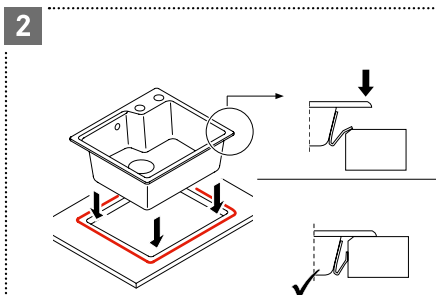

Видео, монтаж сверху и FastFix

Видео, монтаж вровень со столешницей и FastFix