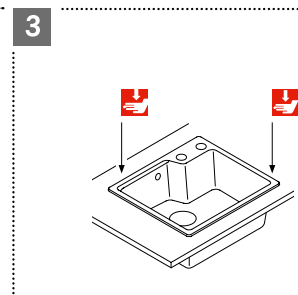

Видео, монтаж сверху и FastFix

Видео, монтаж вровень со столешницей и FastFix