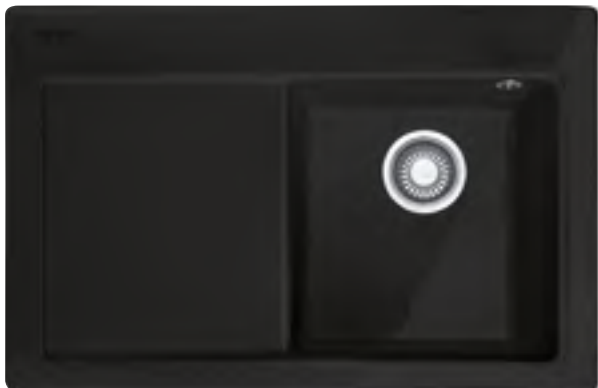

Мойки из керамики

Монтаж сверху

MYTHOS MTK 611-78

МОЙКА ДЛЯ МОНТАЖА СВЕРХУ