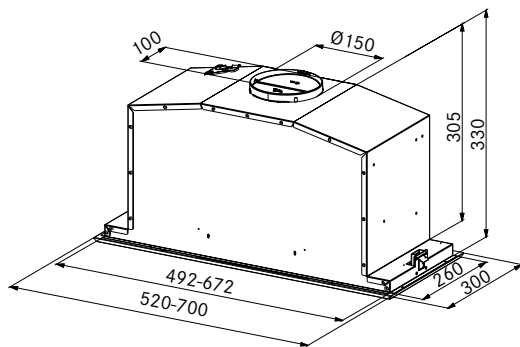

РЕКОМЕНДУЕМЫЕ АКСЕССУАРЫ

Активный угольный фильтр
112.0016.755

Угольный фильтр
длительного
использования
112.0174.994

Box Plus Glass
на нашем сайте

ШИРИНА	МОДЕЛЬ	Артикул
70	FBI 737 XS/BK Черное стекло / нержавеющая сталь	305.0528.842
52	FBI 537 XS/BK Черное стекло / нержавеющая сталь	305.0528.070
70	FBI 737 XS/WH Белое стекло / нержавеющая сталь	305.0528.841
52	FBI 537 XS/WH Белое стекло / нержавеющая сталь	305.0528.071

МАКСИМАЛЬНАЯ ПРОИЗВОДИТЕЛЬНОСТЬ м³/ч	1150 (70 см) 1000 (52 см)
ПРОИЗВОДИТЕЛЬНОСТЬ СОГЛАСНО EN 61591 м³/ч	min. 315 / max. 630 / int. 710 (70 см) min. 300 / max. 590 / int. 660 (52 см)
УРОВЕНЬ ШУМА ДБ(A) RE1PW (EN 60704-3)	min. 52 / max. 68 / int. 70 (70 см) min. 54 / max. 69 / int. 71 (52 см)
УПРАВЛЕНИЕ	электронное Soft Touch
МОЩНОСТЬ И ТИП МОТОРА	EVO 800, 250 Вт
КОЛИЧЕСТВО СКОРОСТЕЙ	3 + интенсивная
ДИАМЕТР ВОЗДУХОВОДА	Ø150/120 мм
ОСВЕЩЕНИЕ	LED: 2 x 1 Вт (3000 K)

- Аллюминиевые жировые фильтры
- Периметральный захват воздуха