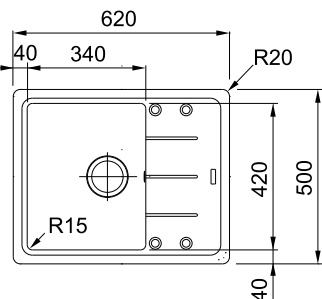

РАЗМЕР МОЙКИ 620 x 500 мм

РАЗМЕР ЧАШИ 340 x 420 x 200 мм, R 20 мм

ВЫРЕЗ ДЛЯ МОНТАЖА 600 x 480 мм, R 20 мм

СФОРМИРОВАННЫЕ ОТВЕРСТИЯ С ОБРАТНОЙ СТОРОНЫ 4 x 35 мм

СТОП-ВЕНТИЛЬ в комплекте, выпуск 3,5", круглый перелив в чаше