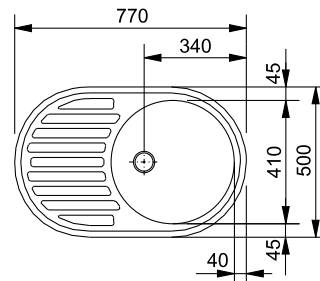

AISI 304 45

РАЗМЕР МОЙКИ	770 x 500 мм
РАЗМЕР ЧАШИ	Ø410 x 160 мм
ВЫРЕЗ ДЛЯ МОНТАЖА	по шаблону
ОТВЕРСТИЕ ПОД СМЕСИТЕЛЬ	нет
СТОП-ВЕНТИЛЬ С ПЕРЕЛИВОМ	в комплект не входит, заказывать дополнительно арт. 112.0017.718

ЦВЕТ   МОДЕЛЬ   АРТИКУЛ

PML 611
Нержавеющая сталь, декор   **101.0009.497**

PMN 611
Нержавеющая сталь, матовая   **101.0009.496**