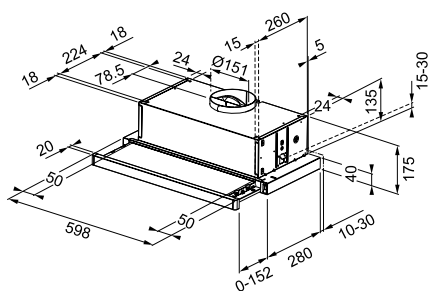

Кухонные вытяжки

TELESCOPIC

ТЕЛЕСКОПИЧЕСКАЯ ВЫТЯЖКА

Серия Telescopic
на нашем сайте

ШИРИНА	МОДЕЛЬ	АТИКУЛ
60	FTC 612 XS L Нержавеющая сталь	315.0532.375
МАКСИМАЛЬНАЯ ПРОИЗВОДИТЕЛЬНОСТЬ м³/ч		650
ПРОИЗВОДИТЕЛЬНОСТЬ СОГЛАСНО EN 61591 м³/ч		Min. 220 / Max. 420
УРОВЕНЬ ШУМА ДБ(А) RE1PW (EN 60704-3)		Min. 57 / Max. 69
УПРАВЛЕНИЕ		электромеханическое
МОЩНОСТЬ МОТОРА		140 Вт
КОЛИЧЕСТВО СКОРОСТЕЙ		3
ОСВЕЩЕНИЕ		LED-лампы: 2 x 4 Вт (4000 K)
ДИАМЕТР ВОЗДУХОВОДА		ø150 мм

РЕКОМЕНДУЕМЫЕ АКСЕССУАРЫ

Активный угольный фильтр
112.0067.942