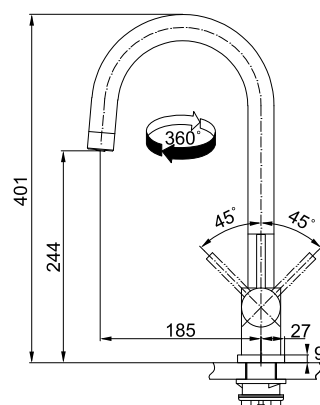

EOS CLEAR WATER

СМЕСИТЕЛЬ С ПОДКЛЮЧЕНИЕМ К СИСТЕМЕ ФИЛЬТРАЦИИ

Eos Clear Water
на нашем сайте

ЦВЕТ МОДЕЛЬ

АРТИКУЛ

Eos Clear Water Нержавеющая сталь 120.0179.979

- Корпус из нержавеющей стали AISI 304
- Специальный рычаг для фильтрованной воды
- Угол поворота излива 360°
- Керамический дисковый картридж
- Гибкие шланги 550 мм
- Набор для подсоединения фильтра входит в комплект
- Система фильтрации не входит в комплект и приобретается дополнительно
- Расход воды 10 л/мин (3 бар)