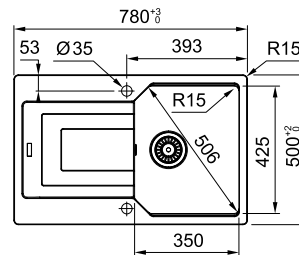

РЕКОМЕНДУЕМЫЕ АКСЕССУАРЫ

- 1 Миска для сушки
- 2 Разделочная доска
- 3 Декоративная крышка

Серия Urban
на нашем сайте