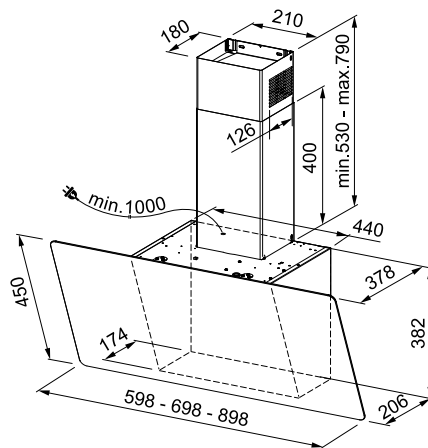

ШИРИНА	МОДЕЛЬ	АТИКУЛ
90	FPJ 925 V WH/SS Белое стекло / нержавеющая сталь	330.0528.020
70	FPJ 705 V WH/SS Белое стекло / нержавеющая сталь	330.0528.061
60	FPJ 625 V WH/SS Белое стекло / нержавеющая сталь	330.0528.065
90	FPJ 925 V BK/SS Черное стекло / нержавеющая сталь	330.0528.067
70	FPJ 705 V BK/SS Черное стекло / нержавеющая сталь	330.0528.069
60	FPJ 625 V BK/SS Черное стекло / нержавеющая сталь	330.0528.064

МАКСИМАЛЬНАЯ ПРОИЗВОДИТЕЛЬНОСТЬ м³/ч	900
ПРОИЗВОДИТЕЛЬНОСТЬ СОГЛАСНО EN 61591 м³/ч	min. 310 / max. 580 / int. 720
УРОВЕНЬ ШУМА ДБ(A) RE1PW (EN 60704-3)	min. 52 / max. 62 / int. 65
УПРАВЛЕНИЕ	сенсорное Touch Control
МОЩНОСТЬ И ТИП МОТОРА	Evo Plus, 270 Вт
КОЛИЧЕСТВО СКОРОСТЕЙ	3 + интенсивная
ДИАМЕТР ВОЗДУХОВОДА	Ø150 мм
ОСВЕЩЕНИЕ	LED -лампы: 2 x 1 Вт (4000 K)

- Алюминиевые жировые фильтры
- Периметральный захват воздуха
- Таймер отключения

Evo Plus
на нашем сайте

ВХОДИТ В КОМПЛЕКТ

Активный угольный фильтр
112.0016.755

РЕКОМЕНДУЕМЫЕ АКСЕССУАРЫ

Угольный фильтр длительного
использования
112.0174.994