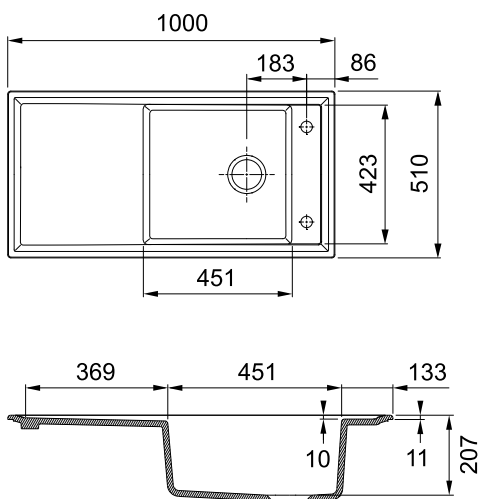

Антрацит, матовый

Мойки из керамики

Монтаж сверху

МОЙКИ ИЗ МАТЕРИАЛА
FRACERAM

AMBION AVK 611-100

МОЙКА ДЛЯ МОНТАЖА СВЕРХУ

РАЗМЕР МОЙКИ	1000 x 510 мм
РАЗМЕР ЧАШИ	451 x 423 x 200 мм
ВЫРЕЗ ДЛЯ МОНТАЖА	980 x 490 мм R 10 мм
ОТВЕРСТИЕ	2 x 35 мм
ВЕНТИЛЬ-АВТОМАТ	в комплекте 3,5", кнопка управления Easy Click в нерж. стали, круглый перелив