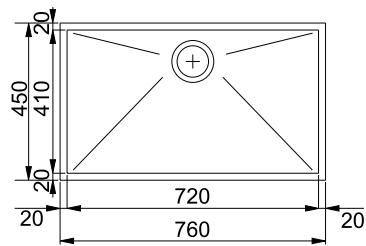

РАЗМЕР МОЙКИ	760 x 450 мм
РАЗМЕР ЧАШИ	720 x 410 x 200 мм
ВЫРЕЗ ДЛЯ МОНТАЖА	720 x 410 мм
СТОП-ВЕНТИЛЬ	в комплекте, выпуск 3,5", скрытый перелив

РЕКОМЕНДУЕМЫЕ СМЕСИТЕЛИ И АКСЕССУАРЫ

Серия Planar
на нашем сайте

1

Корзинка
Нержавеющая сталь
285 x 350 x 145 мм
112.0018.988

2

Мобильный коврик Rollmat
Нержавеющая сталь
468 x 440 мм
112.0080.355