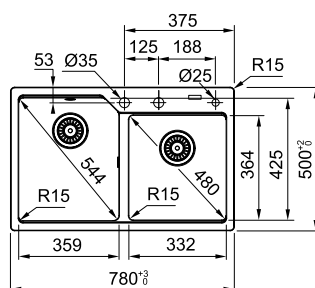

РЕКОМЕНДУЕМЫЕ АКСЕССУАРЫ

- 1 Миска для сушки
- 2 Разделочная доска
- 3 Декоративная крышка

Серия Urban на нашем сайте