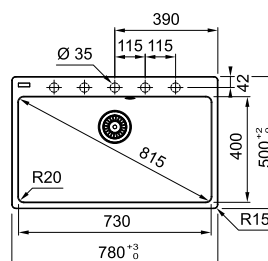

РЕКОМЕНДУЕМЫЕ АКСЕССУАРЫ

- 1 Миска для сушки
- 2 Разделочная доска
- 3 Мобильный коврик Rollmat
- 5 Декоративная крышка