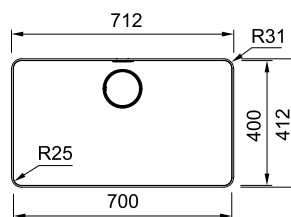

MYTHOS MYX 210-70

МОЙКА ДЛЯ МОНТАЖА СВЕРХУ ИЛИ ВРОВЕНЬ СО СТОЛЕШНИЦЕЙ

РАЗМЕР МОЙКИ 712 x 412 мм

РАЗМЕР ЧАШИ 700 x 400 x 200 мм

ВЫРЕЗ ДЛЯ МОНТАЖА установка сверху – 706 x 406 мм (R=31 мм)
установка вровень – согласно инструкции

ОТВЕРСТИЕ ПОД СМЕСИТЕЛЬ нет

ВЕНТИЛЬ-АВТОМАТ в комплекте, выпуск 3,5", нопка Easy Click
в отделке нерж. сталь, скрытый перелив, скрытый слив, круглая декоративная крышка для слива

ЦВЕТ

МОДЕЛЬ

Артикул

MYX 210-70

Нержавеющая сталь полированная

127.0603.541

РЕКОМЕНДУЕМЫЕ АКСЕССУАРЫ

Серия Mythos
на нашем сайте

Миска для сушки **1**

Разделочная доска **2**

Мобильный коврик Rollmat **3**

Мобильная сушилка **4**

MYTHOS MYX 210-50

МОЙКА ДЛЯ МОНТАЖА СВЕРХУ ИЛИ ВРОВЕНЬ СО СТОЛЕШНИЦЕЙ

РАЗМЕР МОЙКИ 512 x 412 мм

РАЗМЕР ЧАШИ 500 x 400 x 200 мм

ВЫРЕЗ ДЛЯ МОНТАЖА установка сверху 506 x 406 мм (R=31 мм)
установка вровень – согласно инструкции

ОТВЕРСТИЕ ПОД СМЕСИТЕЛЬ нет

ВЕНТИЛЬ-АВТОМАТ в комплекте, выпуск 3,5", кнопка Easy Click
в отделке нерж. сталь, скрытый перелив, скрытый слив, круглая декоративная крышка для слива

ЦВЕТ

МОДЕЛЬ

Артикул

MYX 210-50

Нержавеющая сталь полированная

127.0603.517

РЕКОМЕНДУЕМЫЕ АКСЕССУАРЫ

Серия Mythos
на нашем сайте

Миска для сушки **1**

Разделочная доска **2**

Мобильный коврик Rollmat **3**

Мобильная сушилка **4**