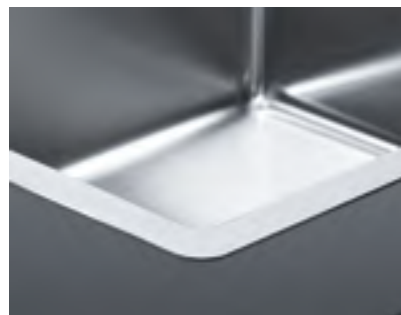

2

СКРЫТЫЙ СЛИВ

Специальная декоративная крышка из нержавеющей стали закрывает слив воды, не ограничивая при этом поток воды. Представленная в различных формах (круглая, квадратная) является элементом современного дизайна.

4

FAST FIX

Запатентованная система креплений Fast Fix позволяет легко и быстро установить мойку в столешницу. Fast Fix® подходит для всех типов столешниц от 12 мм – необходимо только плотно прижать края мойки к столешнице, и крепления прочно зафиксируют вашу мойку.

5

КНОПКА EASY CLICK

Инновационная механическая система пневматического открывания и закрывания слива воды из мойки. Управление происходит легким нажатием кнопки.

6

МОНТАЖ SLIM TOP

Абсолютно плоский край SlimTop без загибов выступает над столешницей только на толщину металла, облегчая уход за мойкой.