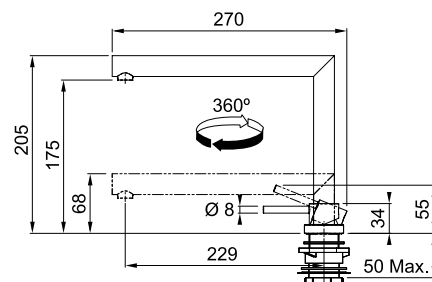

- Смеситель с изменяемой высотой излива
- Управление с помощью отдельного рычага
- Корпус из латуни
- Возможен монтаж под окном
- Керамический картридж
- Соединительные шланги длиной 800 мм, гайка 3/8"
- Расход воды 8,5 л/мин (3 бар)