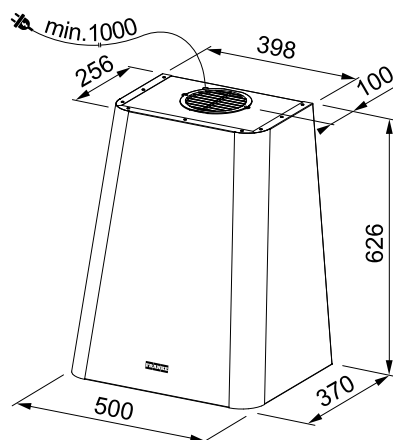

ШИРИНА	МОДЕЛЬ	АТИКУЛ
50	FSMD 508 WH NCS S 0502-Y50R, белый матовый	335.0528.005
50	FSMD 508 BK NCS S 9000-N, черный матовый	335.0528.006
50	FSMD 508 GY NCS S 2000-N, серый матовый	335.0530.199
50	FSMD 508 GN NCS S 5010-G10Y, зеленый матовый	335.0530.200
50	FSMD 508 RS NCS S 1515-Y80R, розовый матовый	335.0530.201
50	FSMD 508 YL RAL D2-80 70 50, горчичный желтый	335.0530.202
50	FSMD 508 BL NCS S 3020-B, матовый синий	335.0530.203

МАКСИМАЛЬНАЯ ПРОИЗВОДИТЕЛЬНОСТЬ м³/ч	850
ПРОИЗВОДИТЕЛЬНОСТЬ СОГЛАСНО EN 61591 м³/ч	min. 260 / max. 650
УРОВЕНЬ ШУМА ДБ(A) RE1PW (EN 60704-3)	min. 48 / max. 68
УПРАВЛЕНИЕ	переключатель Push Pull
МОЩНОСТЬ И ТИП МОТОРА	Energy 600, 230 Вт
КОЛИЧЕСТВО СКОРОСТЕЙ	3
ДИАМЕТР ВОЗДУХОВОДА	Ø120 мм
ОСВЕЩЕНИЕ	LED панель: 1 x 3 Вт (3000 К)

■ Аллюминиевые жировые фильтры