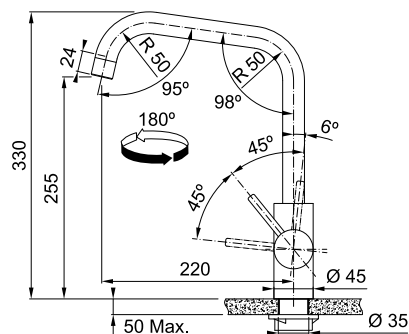

Серия Kubus на
нашем сайте