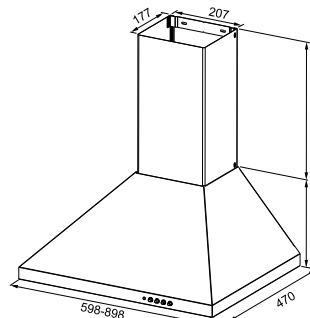

РЕКОМЕНДУЕМЫЕ АКСЕССУАРЫ