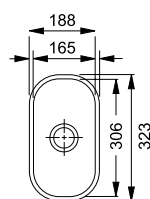

ARMONIA AMX 110-34

МОЙКА ДЛЯ МОНТАЖА ПОД СТОЛЕШНИЦУ

AISI 304 45

РАЗМЕР МОЙКИ	369 x 429 мм
РАЗМЕР ЧАШИ	340 x 400 x 190 мм
ВЫРЕЗ ДЛЯ МОНТАЖА	по шаблону
СТОП-ВЕНТИЛЬ	в комплекте, выпуск 3,5", перелив

ЦВЕТ

МОДЕЛЬ

АРТИКУЛ

AMX 110-34

Нержавеющая сталь, полированная

122.0021.444

РЕКОМЕНДУЕМЫЕ АКСЕССУАРЫ

Корзинка **1**

Серия Armonia
на нашем сайте

ARMONIA AMX 110-16

МОЙКА ДЛЯ МОНТАЖА ПОД СТОЛЕШНИЦУ

AISI 304 30

РАЗМЕР МОЙКИ	188 x 323 мм
РАЗМЕР ЧАШИ	165 x 306 x 140 мм
ВЫРЕЗ ДЛЯ МОНТАЖА	по шаблону
СТОП-ВЕНТИЛЬ	в комплекте, выпуск 3,5", без перелива

ЦВЕТ

МОДЕЛЬ

АРТИКУЛ

AMX 110-16

Нержавеющая сталь, полированная

122.0018.093

Серия Armonia
на нашем сайте