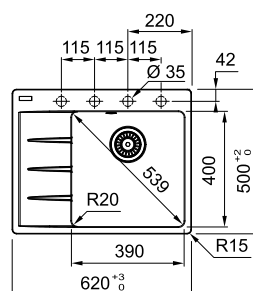

РЕКОМЕНДУЕМЫЕ АКСЕССУАРЫ

1. 1 Миска для сушки
2. 2 Разделочная доска
3. 3 Мобильный коврик Rollmat
4. 5 Декоративная крышка