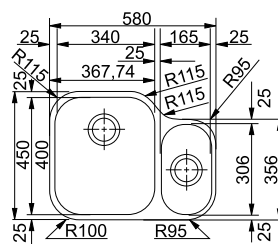

Мойки из нержавеющей стали

Монтаж под столешницу

ARMONIA AMX 160

МОЙКА ДЛЯ МОНТАЖА ПОД СТОЛЕШНИЦУ

AISI 304 80

РАЗМЕР МОЙКИ	580 x 450 мм
РАЗМЕР ЧАШ	340 x 400 x 180 мм, 165 x 306 x 140 мм
ВЫРЕЗ ДЛЯ МОНТАЖА	по шаблону
СТОП-ВЕНТИЛЬ	в комплекте, выпуск 3,5", перелив в большой чаше

ЦВЕТ

МОДЕЛЬ

AMX 160
Нержавеющая сталь, полированная

Артикул

122.002.1.448

РЕКОМЕНДУЕМЫЕ АКСЕССУАРЫ

1

Корзинка
Нержавеющая сталь
285 x 350 x 145 мм
112.0018.988

Серия Armonia
на нашем сайте