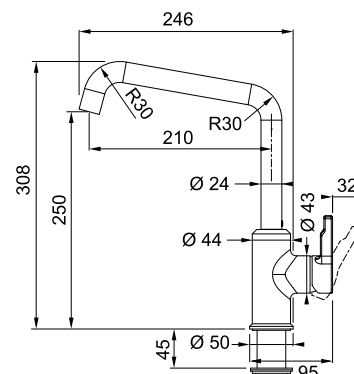

- Смеситель с поворотным изливом
- Управление сбоку справа
- Корпус из латуни
- Угол поворота излива 360°
- Керамический дисковый картридж
- Гибкие шланги 450 мм
- Отклонение рычага назад 10°
- Расход воды 12 л/мин (3 бар)

Серия Urban на нашем сайте

ЦВЕТ	МОДЕЛЬ		АТИКУЛ
	Urban	Хром	115.0595.062
	Urban	Белый	115.0595.068
	Urban	Сахара	115.0595.065
	Urban	Бежевый	115.0595.064
	Urban	Миндаль	115.0595.066
	Urban	Серый камень	115.0595.069
	Urban	Графит	115.0595.070
	Urban	Оникс	115.0595.081
	Urban	Черный матовый	115.0627.524