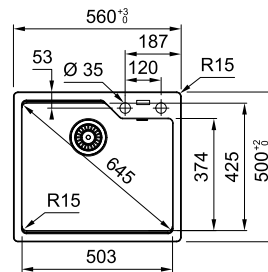

РЕКОМЕНДУЕМЫЕ АКСЕССУАРЫ

- Миска для сушки **1**
- Разделочная доска **2**
- Декоративная крышка **3**

Серия Urban
на нашем сайте