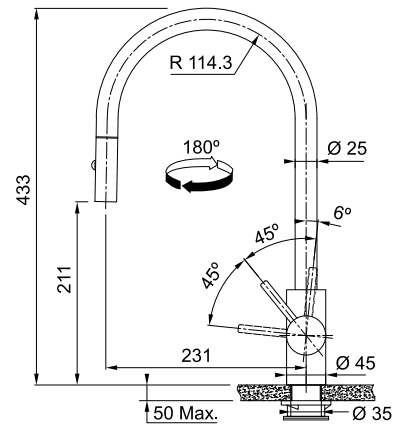

EOS NEO PULL-OUT

СМЕСИТЕЛЬ С ВЫДВИЖНЫМ ШЛАНГОМ

Серия Eos Neo
Neo на нашем
сайте

ЦВЕТ	МОДЕЛЬ	МАТЕРИАЛ	Артикул
■	Eos Neo Pull-Out	Сталь	115.0590.045

- Смеситель с поворотным изливом и выдвижным шлангом и функцией душа
- Управление сбоку с установкой рычага по желанию справа или слева
- Корпус и лейка из массива нержавеющей стали AISI 304
- Угол поворота излива 180°
- Керамический дисковый картридж
- Ламинарный поток воды
- Гибкие шланги 450 мм
- Расход воды 12 л/мин (3 бар)