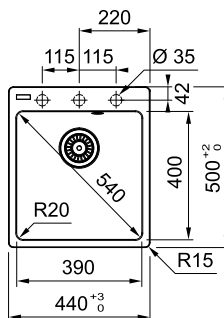

РЕКОМЕНДУЕМЫЕ АКСЕССУАРЫ

- 1 Миска для сушки
- 2 Разделочная доска
- 3 Мобильный коврик Rollmat
- 5 Декоративная крышка