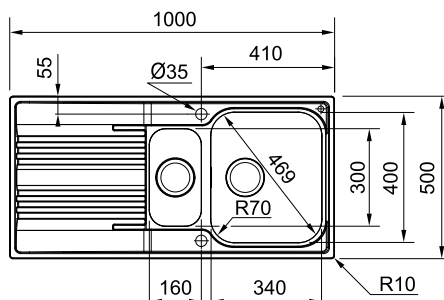

РЕКОМЕНДУЕМЫЕ АКСЕССУАРЫ

- Миска для сушки **1**
- Корзинка **2**

Серия Smart
на нашем сайте