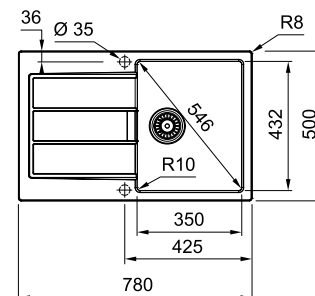

РАЗМЕР МОЙКИ	780 x 500 мм
РАЗМЕР ЧАШИ	350 x 432 x 200 мм
ВЫРЕЗ ДЛЯ МОНТАЖА	764 x 484 мм
ОТВЕРСТИЯ ДЛЯ СМЕСИТЕЛЯ	2 x 35 мм
ВЕНТИЛЬ-АВТОМАТ И СИФОН	в комплекте, выпуск 3,5", скрытый перелив под декоративной пластиной с логотипом Franke
КРЕПЛЕНИЯ	крепления FastFix® обеспечивают легкий монтаж мойки в столешницу толщиной от 12 мм

ЦВЕТ	МОДЕЛЬ	АТИКУЛ
	S2D 611-78	Сахара 143.0618.370
	S2D 611-78	Оникс 143.0618.368
	S2D 611-78	Серый 143.0618.369
	S2D 611-78	Белый 143.0618.381