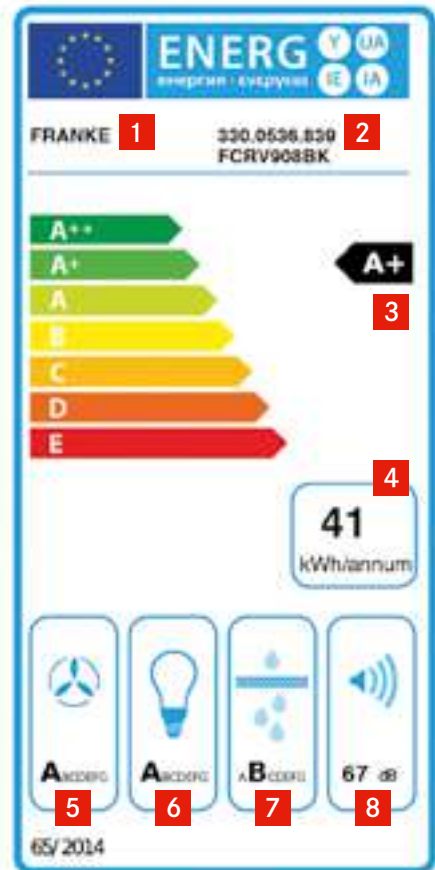

Современные технологии

Инженерные разработки, используемые в наших вытяжках, направлены на улучшение качества жизни.

Бесщеточный мотор гарантирует значительное сокращение энергопотребления одновременно с высокой производительностью. Это самый бесшумный мотор на рынке кухонных вытяжек.

Класс энергоэффективности таких моторов A++.

Nautilus — мотор, который обладает высокими показателями производительности при низком энергопотреблении благодаря оптимизированной форме крыльчатки. Корпус мотора Nautilus не превышает 15 сантиметров, что позволяет создавать вытяжки в тонких, изящных корпусах. А дизайн крыльчатки был подсказан самой природой, образцом выступило золотое сечение моллюска Наутилус, такая форма не препятствует потоку воздуха.

Мотор EVO с оптимизированной геометрией крыльчатки гарантирует лучшие результаты в снижении энергопотребления и уровня шума.

Эволюция мотора Energy помогла обеспечить великолепную тягу и низкий уровень шума.

Благодаря низкому энергопотреблению при высокой производительности наших моторов мы помогаем сохранить атмосферу. Экологичность продукта очень важна для нашей компании.