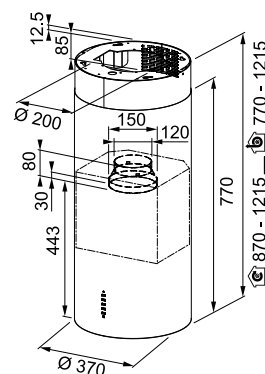

РЕКОМЕНДУЕМЫЕ АКСЕССУАРЫ

ШИРИНА	МОДЕЛЬ	АТИКУЛ
37	FTU PLUS 3707 I XS Нержавеющая сталь	335.0588.221
37	FTU PLUS 3707 I BK Черный	335.0588.180
37	FTU PLUS 3707 I WH Белый	335.0588.222
МАКСИМАЛЬНАЯ ПРОИЗВОДИТЕЛЬНОСТЬ м³/ч		1000
ПРОИЗВОДИТЕЛЬНОСТЬ СОГЛАСНО EN 61591 м³/ч		Min. 290 / Max. 520 / Int. 670
УРОВЕНЬ ШУМА ДБ(A) RE1PW (EN 60704-3)		Min. 52 / Max. 66 / Int. 70
УПРАВЛЕНИЕ		электронное Soft Touch
ТИП И МОЩНОСТЬ МОТОРА		EVO PLUS, 270 Вт
КОЛИЧЕСТВО СКОРОСТЕЙ		3 + интенсивная
ОСВЕЩЕНИЕ		LED-лампы: 2 x 1 Вт (4000 K)
ВЕС (КГ) НЕТТО		28
ДИАМЕТР ВОЗДУХОВОДА		ø150/120 мм

- Аллюминиевые жировые фильтры
- Периметральный захват воздуха
- Регулировка интенсивности освещения
- Пульт ДУ (дополнительная опция)

Tunnel Island
на нашем сайте