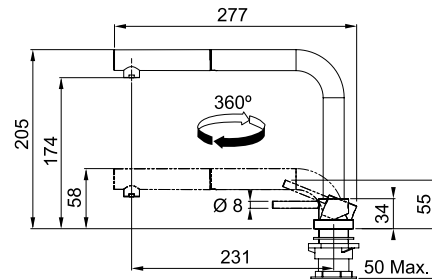

Смесители

СМЕСИТЕЛИ

ACTIVE WINDOW PULL-OUT

СМЕСИТЕЛЬ ДЛЯ МОНТАЖА ПЕРЕД ОКНОМ

Серия Active Window на нашем сайте

ЦВЕТ	МОДЕЛЬ	АРТИКУЛ
	Active Window Pull-Out	Хром 115.0486.978
	Active Window Pull-Out	Оптика стали 115.0486.979