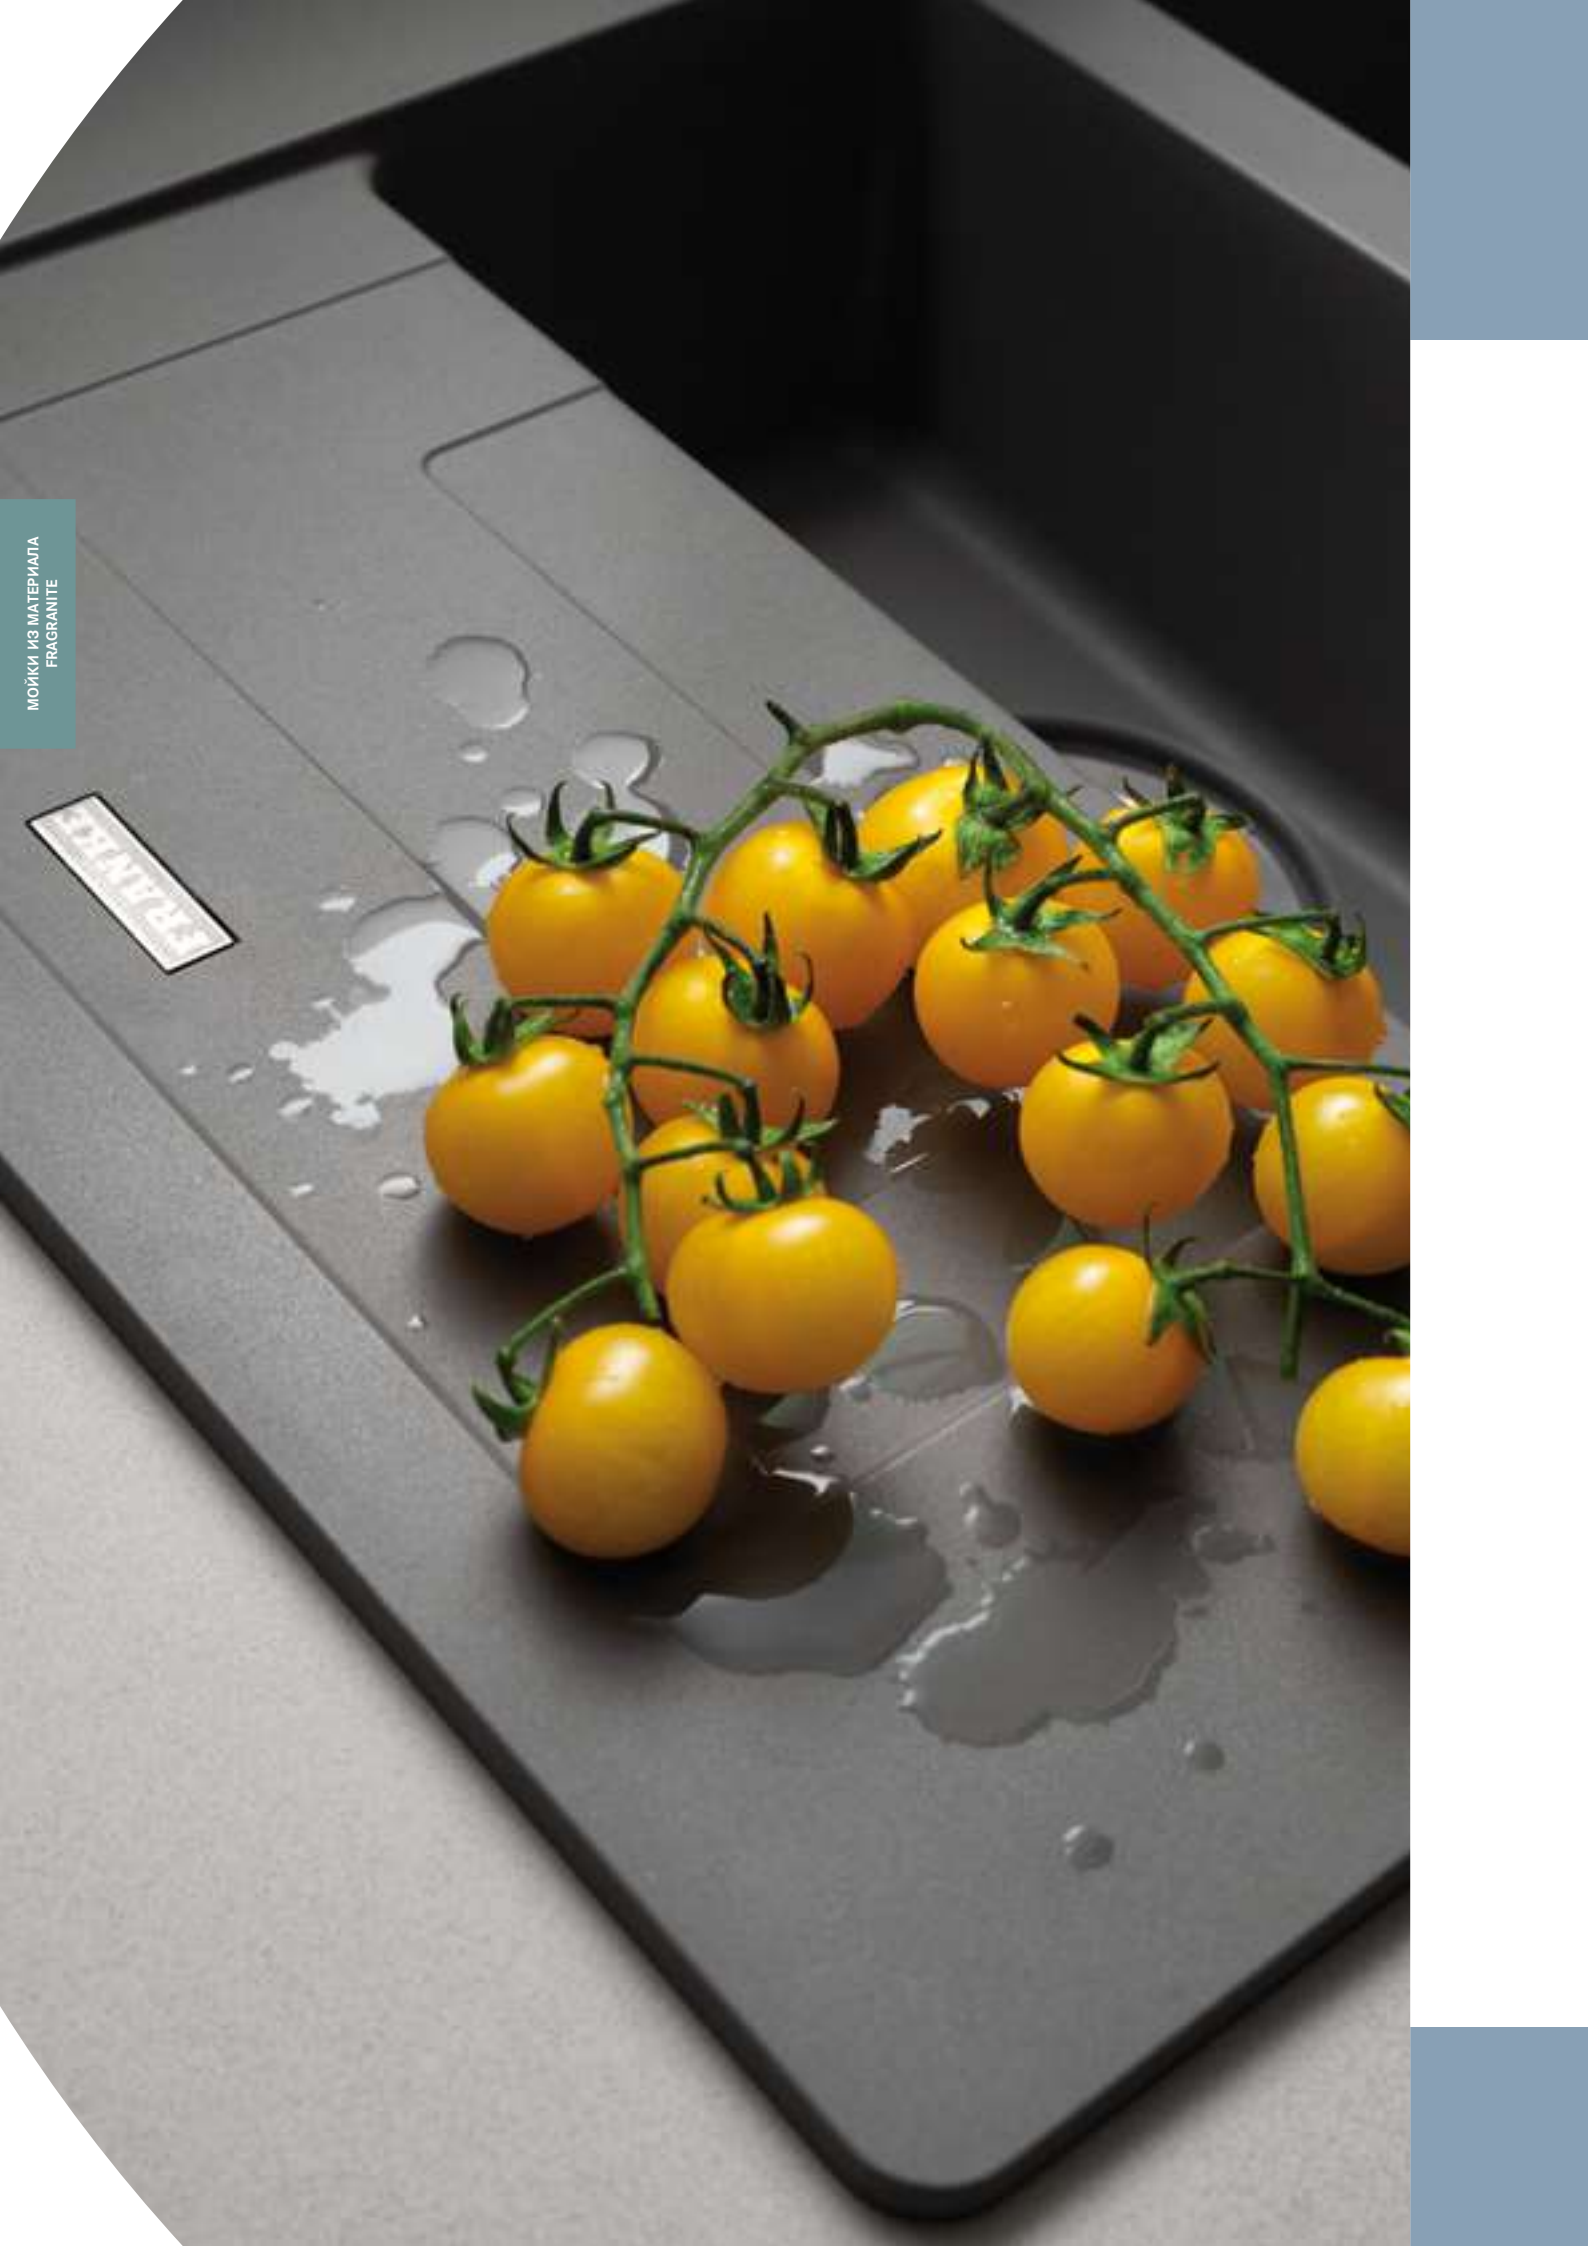

МОЙКИ ИЗ МАТЕРИАЛА
FRAGRANITE