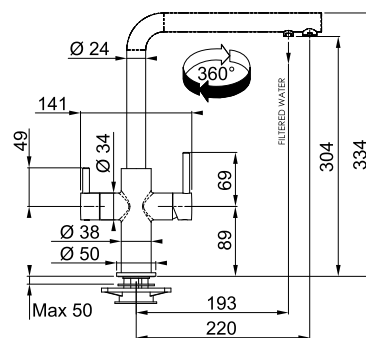

ЦВЕТ	МОДЕЛЬ	Артикул
	Neptune Clear Water Хром	115.0370.689
	Neptune Clear Water Белый	115.0370.703
	Neptune Clear Water Сахара	115.0370.708
	Neptune Clear Water Бежевый	115.0370.709
	Neptune Clear Water Миндаль	115.0370.698
	Neptune Clear Water Серый камень	115.0627.653
	Neptune Clear Water Оникс	115.0370.694

- Смеситель с поворотным изливом
- Дополнительный излив для фильтрованной воды
- Корпус из латуни
- Специальный рычаг для фильтрованной воды
- Угол поворота излива 360°
- Керамический дисковый картридж
- Гибкие шланги 550 мм
- Система фильтрации не входит в комплект и приобретается дополнительно
- Расход воды 10 л/мин (3 бар)