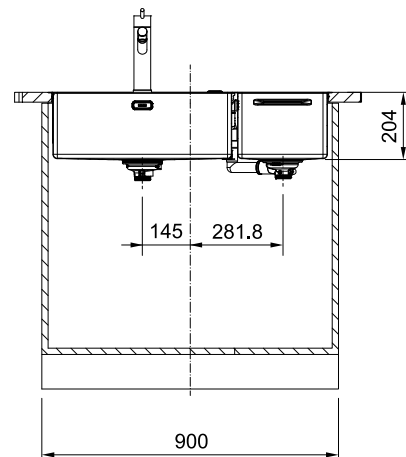

Серия Box Center на нашем сайте