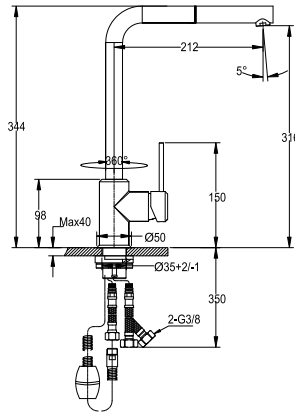

SIRIUS SIDE

СМЕСИТЕЛЬ С ВЫДВИЖНЫМ ШЛАНГОМ