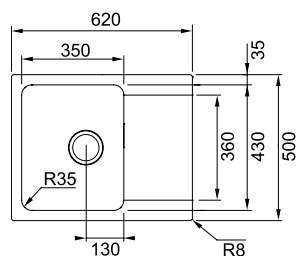

РАЗМЕР МОЙКИ	620 x 500 мм
РАЗМЕР ЧАШИ	350 x 430 x 180 мм
ВЫРЕЗ ДЛЯ МОНТАЖА	600 x 480 мм
ОТВЕРСТИЯ ДЛЯ СМЕСИТЕЛЯ	2 x 35 мм
ВЕНТИЛЬ-АВТОМАТ И СИФОН	в комплекте, выпуск 3,5", скрытый перелив в чаше

ЦВЕТ	МОДЕЛЬ		Артикул
	OID 611-62	Сахара	114.0443.357
	OID 611-62	Оникс	114.0443.356
	OID 611-62	Серый	114.0571.486
	OID 611-62	Белый	114.0443.355