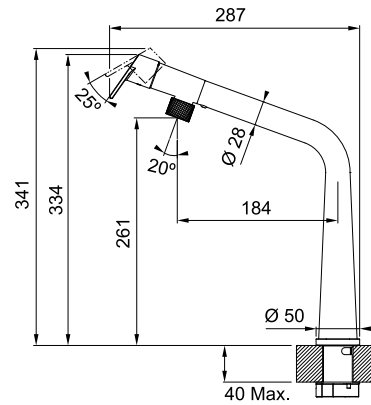

- Смеситель с поворотным изливом
- Материал корпуса латунь
- Управление смесителем сверху
- Аэратор с ламинарным потоком
- Угол поворота излива 120°
- Керамический дисковый картридж
- Гибкие соединительные шланги
- Расход воды 11,4 л/мин (3 бар)