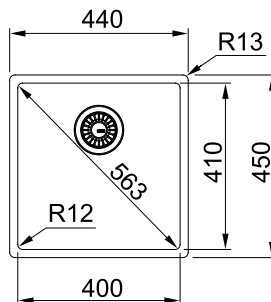

РЕКОМЕНДУЕМЫЕ АКСЕССУАРЫ

Миска для сушки **1**

Корзинка **2**

Мобильный коврик Rollmat **3**

Серия Vox
на нашем сайте