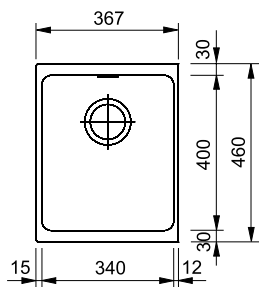

РАЗМЕР МОЙКИ 367 x 460 мм

РАЗМЕР ЧАШИ 340 x 400 x 200 мм, R 25 мм

ВЫРЕЗ ДЛЯ МОНТАЖА по шаблону

ВЕНТИЛЬ-АВТОМАТ в комплекте, выпуск 3,5", скрытый перелив в чаше, кнопка управления рор-ур с движением вверх-вниз, отверстие для кнопки в столешнице Ø18 мм