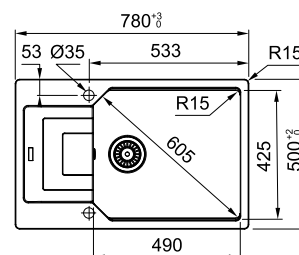

РЕКОМЕНДУЕМЫЕ АКСЕССУАРЫ

- 1 Миска для сушки
- 2 Разделочная доска
- 3 Декоративная крышка

Серия Urban
на нашем сайте