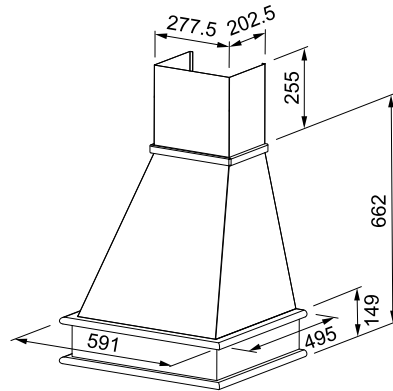

ШИРИНА	МОДЕЛЬ	Артикул
90	FCL 60 A2 EGC Рамка ольха неокрашенная	321.0592.486
60	FCL 90 A2 EGC Рамка ольха неокрашенная	321.0592.488

МАКСИМАЛЬНАЯ ПРОИЗВОДИТЕЛЬНОСТЬ м³/ч	750
ПРОИЗВОДИТЕЛЬНОСТЬ СОГЛАСНО EN 61591 м³/ч	Min. 250 / Max. 450
УРОВЕНЬ ШУМА ДБ(А) RE1PW (EN 60704-3)	Min. 54 / Max. 68
УПРАВЛЕНИЕ	кнопочное
МОЩНОСТЬ И ТИП МОТОРА	Energy, 115 Вт
КОЛИЧЕСТВО СКОРОСТЕЙ	3
ДИАМЕТР ВОЗДУХОВОДА	∅150 мм / ∅120 мм
ОСВЕЩЕНИЕ	LED-лампы: 2 x 4 Вт (4000 К)

- Аллюминиевые жировые фильтры
- Корпус белый RAL 9010