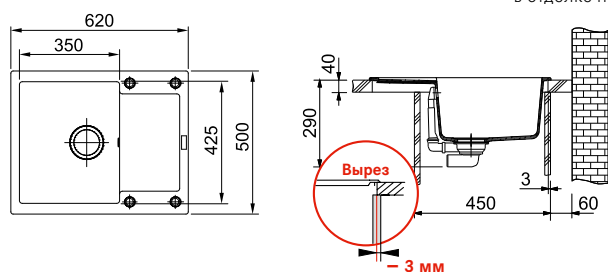

РЕКОМЕНДУЕМЫЕ АКСЕССУАРЫ

- Мобильный коврик Rollmat **2**
- Корзинка для сушки **3**
- Миска для сушки **4**
- Доска разделочная **5**

Серия Maris на нашем сайте

MARIS MRG 611-62

МОЙКА ДЛЯ МОНТАЖА СВЕРХУ

РАЗМЕР МОЙКИ	620 x 500 мм
РАЗМЕР ЧАШИ	350 x 425 x 200 мм, R 20 мм
ВЫРЕЗ ДЛЯ МОНТАЖА	600 x 480 мм
СФОРМИРОВАННЫЕ ОТВЕРСТИЯ С ОБРАТНОЙ СТОРОНЫ	4 x 35 мм
ВЕНТИЛЬ-АВТОМАТ	в комплекте, выпуск 3,5", круглый перелив в чаше, кнопка управления круглой формы в отделке нерж. сталь