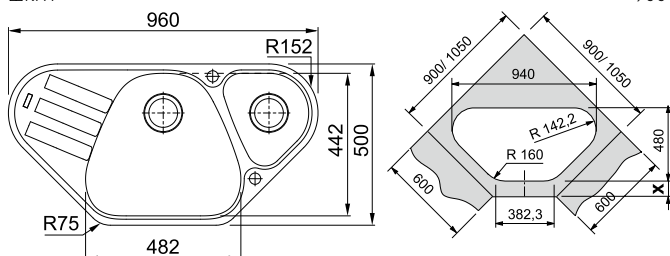

Серия Antea на нашем сайте

ANTEA AZG 661-E

МОЙКА ДЛЯ МОНТАЖА СВЕРХУ

антибактериальная защита Sanitized®

РАЗМЕР МОЙКИ	960 x 500 мм
РАЗМЕР ЧАШ	482 x 442 x 215 мм, 264 x 287 x 115 мм
ВЫРЕЗ ДЛЯ МОНТАЖА	по шаблону
СФОРМИРОВАННЫЕ ОТВЕРСТИЯ С ОБРАТНОЙ СТОРОНЫ	2 x 35 мм
СТОП-ВЕНТИЛЬ	в комплекте, выпуск 3,5", круглый перелив в чаше
УГЛОВАЯ МОДЕЛЬ В ШКАФ	900 x 900 мм x 135° или 1050 x 1050 мм x 135°
ШКАФ	900 мм