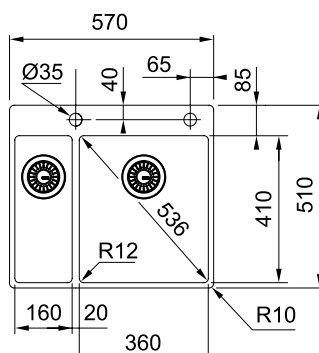

Серия Vox
на нашем сайте

РЕКОМЕНДУЕМЫЕ АКСЕССУАРЫ

- Миска для сушки **1**
- Корзинка **2**
- Мобильный коврик Rollmat **3**