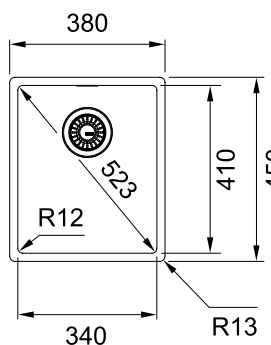

РЕКОМЕНДУЕМЫЕ АКСЕССУАРЫ

Миска для сушки **1**

Корзинка **2**

Серия Vox
на нашем сайте