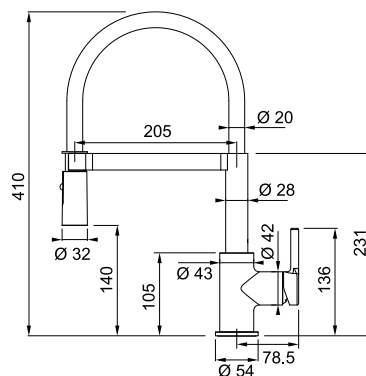

Серия Lina на
нашем сайте

ЦВЕТ	МОДЕЛЬ	АРТИКУЛ
	Lina Semi Pro Хром/черный	115.0626.085
	Lina Semi Pro Хром/белый	115.0626.088