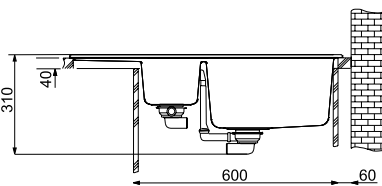

антибактериальная защита Sanitized®

РАЗМЕР МОЙКИ 780 x 500 мм

РАЗМЕР ЧАШ 350 x 425 x 200 мм, 160 x 302 x 120 мм

ВЫРЕЗ ДЛЯ МОНТАЖА 760 x 480 мм

СФОРМИРОВАННЫЕ ОТВЕРСТИЯ 4 x 35 мм

С ОБРАТНОЙ СТОРОНЫ

ВЕНТИЛЬ-АВТОМАТ в комплекте выпуск 3,5", кнопка управления круглой формы в отделке нерж. сталь, круглый перелив в большой чаше