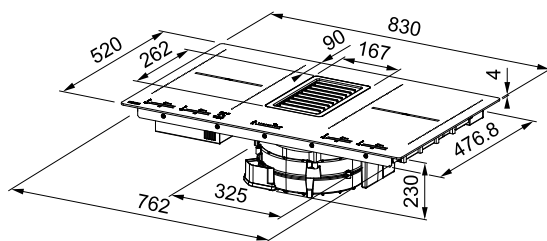

MYTHOS 2GETHER

ВЫТЯЖКА С ИНДУКЦИОННОЙ ВАРОЧНОЙ ПОВЕРХНОСТЬЮ
ВСТРАИВАЕМАЯ В СТОЛЕШНИЦУ

Смотрите видео
о вытяжке
MYTHOS 2GETHER

MYTHOS 2GETHER
на нашем сайте

ШИРИНА	МОДЕЛЬ	Артикул
83	FMU 839 HI 2.0 Черное стекло	340.0597.249

Технические параметры вытяжки

МАКСИМАЛЬНАЯ ПРОИЗВОДИТЕЛЬНОСТЬ м³/ч	1100
ПРОИЗВОДИТЕЛЬНОСТЬ СОГЛАСНО EN 61591 м³/ч	min. 125 / max. 470 / int. 700
УРОВЕНЬ ШУМА ДБ(A) RE1PW (EN 60704-3)	min. 38 / max. 66 / int. 72
УПРАВЛЕНИЕ	сенсорное Touch Control
МОЩНОСТЬ И ТИП МОТОРА	бесщеточный RadiCal® (водонепроницаемый), 145 Вт
КОЛИЧЕСТВО СКОРОСТЕЙ	10 + интенсивная
ДИАМЕТР ВОЗДУХОВОДА	Ø150 мм

- Автоматическое включение вытяжки при включении варочной панели
- Жировой фильтр пригодный для мытья в посудомоечной машине
- Устойчивая к царапинам и ударам чугунная решетка
- Водонепроницаемые компоненты вытяжки
- Ёмкость для сбора испарений и воды 0,45 л.

Технические параметры индукционной поверхности

РАЗМЕРЫ И МОЩНОСТЬ ИНДУКЦИОННЫХ ЗОН НАГРЕВА

ПЕРЕДНЯЯ ЛЕВАЯ	220 x 180 мм	2,10 / 3,70 кВт
ЗАДНЯЯ ЛЕВАЯ	220 x 180 мм	2,10 / 3,70 кВт
ПЕРЕДНЯЯ ПРАВАЯ	220 x 180 мм	2,10 / 3,70 кВт
ЗАДНЯЯ ПРАВАЯ	220 x 180 мм	2,10 / 3,70 кВт
МОЩНОСТЬ ПОДКЛЮЧЕНИЯ		7,40 кВт

РАЗМЕРЫ

ВНЕШНИЕ	830 x 520 мм
РАЗМЕР ДЛЯ ВСТРАИВАНИЯ ПРИ УСТАНОВКЕ СВЕРХУ	795,4 x 481,4 мм

- Функция BOOSTER для всех зон нагрева
- Функция индукционный мост Flexi 3,70 кВт
- Сенсорное управление с прямым доступом при помощи слайдера с белой подсветкой
- Таймер отключения на все зоны нагрева
- Функция паузы с сохранением установленной мощности
- Индикаторы остаточного тепла
- Защита от перегрева
- Блокировка от детей
- Автоматические программы: размораживание (42°C), подогрев блюда (70°C), приготовление картофеля/макарон (94°C)
- Установка сверху или вровень со столешницей

РЕКОМЕНДУЕМЫЕ АКСЕССУАРЫ

Монтажный комплект для работы в режиме рециркуляции
(цоколь 6 см)
112.0539.568

Монтажный комплект для работы в режиме рециркуляции
(цоколь 10 см)
112.0539.570

Монтажный комплект для отвода воздуха
112.0539.569

Высокоэффективный угольный фильтр длительного использования 60 мм
112.0548.447

Высокоэффективный угольный фильтр длительного использования 100 мм
112.0548.448