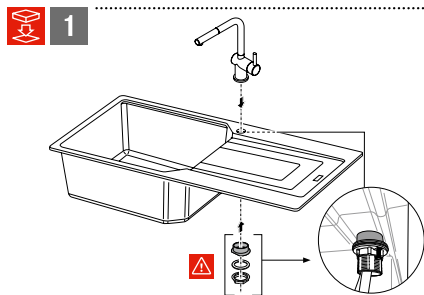

Видео, монтаж сверху и FastFix

Видео, монтаж вровень со столешницей и FastFix