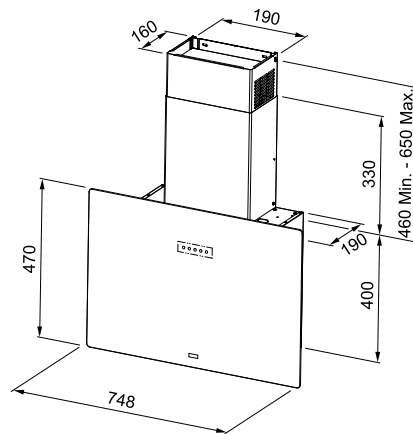

- Передняя стеклянная панель с зеркальным эффектом ручной работы
- Плоский корпус глубиной всего 24,9 см
- Алюминиевый жировой фильтр
- Датчик насыщенности фильтра
- Периметральный захват воздуха
- Поставляется без декоративного короба угольный фильтр в комплекте