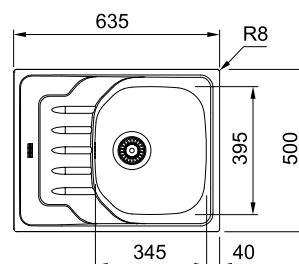

ONDA LINE OLL/OLN 611-79

МОЙКА ДЛЯ МОНТАЖА СВЕРХУ

AISI 304 45

РАЗМЕР МОЙКИ	790 x 500 мм
РАЗМЕР ЧАШИ	400 x 340 x 160 мм
ВЫРЕЗ ДЛЯ МОНТАЖА	монтаж сверху 770 x 480 мм
ОТВЕРСТИЕ ПОД СМЕСИТЕЛЬ	нет
СТОП-ВЕНТИЛЬ С ПЕРЕЛИВОМ	в комплект не входит, заказывать дополнительно арт. 112.0061.113

ЦВЕТ	МОДЕЛЬ	Артикул
	OLL 611-79 Нержавеющая сталь, декор	101.0611.832
	OLN 611-79 Нержавеющая сталь, матовая	101.0611.833

Серия Onda
на нашем сайте

РЕКОМЕНДУЕМЫЕ АКСЕССУАРЫ

Стабилизатор смесителя
133.0026.896

ONDA LINE OLL/OLN 611-63

МОЙКА ДЛЯ МОНТАЖА СВЕРХУ

AISI 304 45

РАЗМЕР МОЙКИ	635 x 500 мм
РАЗМЕР ЧАШИ	395 x 345 x 160 мм
ВЫРЕЗ ДЛЯ МОНТАЖА	монтаж сверху 615 x 480 мм
ОТВЕРСТИЕ ПОД СМЕСИТЕЛЬ	нет
СТОП-ВЕНТИЛЬ С ПЕРЕЛИВОМ	в комплект не входит, заказывать дополнительно арт. 112.0061.113

ЦВЕТ	МОДЕЛЬ	Артикул
	OLL 611-63 Нержавеющая сталь, декор	101.0607.159
	OLN 611-63 Нержавеющая сталь, матовая	101.0606.812

Серия Onda
на нашем сайте

РЕКОМЕНДУЕМЫЕ АКСЕССУАРЫ

Стабилизатор смесителя
133.0026.896