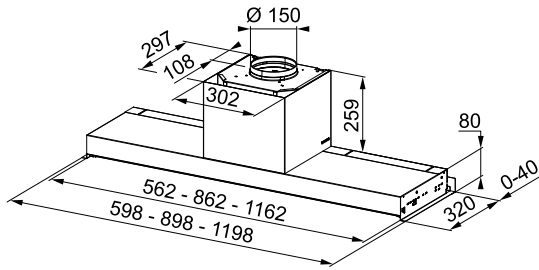

STYLE PRO

ВСТРАИВАЕМАЯ ВЫТЯЖКА

ШИРИНА	МОДЕЛЬ	Артикул
120	FSTPRO 1208 X Нержавеющая сталь	305.0522.799
90	FSTPRO 908 X Нержавеющая сталь	305.0522.797
60	FSTPRO 608 X Нержавеющая сталь	305.0522.798

МАКСИМАЛЬНАЯ ПРОИЗВОДИТЕЛЬНОСТЬ м³/ч	900
ПРОИЗВОДИТЕЛЬНОСТЬ СОГЛАСНО EN 61591 м³/ч	min. 250 / max. 650
УРОВЕНЬ ШУМА ДБ(A) RE1PW (EN 60704-3)	min. 50 / max. 70
УПРАВЛЕНИЕ	поворотный переключатель
МОЩНОСТЬ И ТИП МОТОРА	EVO 600 PLUS, 230 Вт
КОЛИЧЕСТВО СКОРОСТЕЙ	3
ДИАМЕТР ВОЗДУХОВОДА	Ø150 мм
ОСВЕЩЕНИЕ	LED-лампы: 2 x 1 Вт (4000 К)

- Алюминиевые жировые фильтры
- Периметральный захват воздуха

РЕКОМЕНДУЕМЫЕ АКСЕССУАРЫ

Style Pro
на нашем сайте