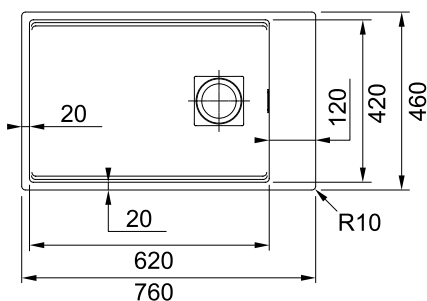

ВНИМАНИЕ! Согласно шаблону ширина выреза в столешнице должна быть 420 мм. При меньшем размере выреза установить миску в чашу невозможно!

Серия удостоена награды Reddot Design Award 2019 за дизайн и высокую функциональность.