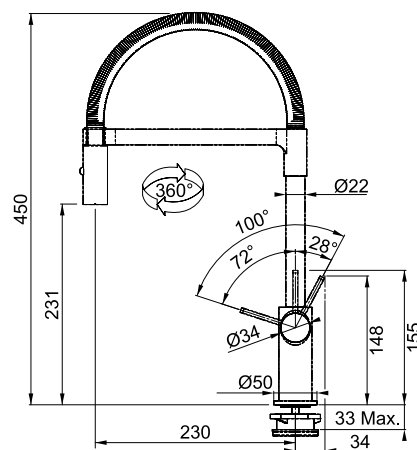

Серия Ambient на нашем сайте

ЦВЕТ	МОДЕЛЬ	АРТИКУЛ
	Ambient SEMI-PRO Хром	115.0265.997