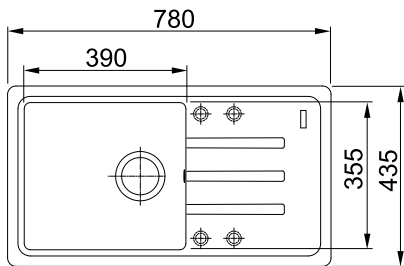

ЦВЕТ	МОДЕЛЬ	Артикул
	BSG 611-78/39 Сахара	114.0391.202
	BSG 611-78/39 Бежевый	114.0391.204
	BSG 611-78/39 Миндаль	114.0391.205
	BSG 611-78/39 Серый камень	114.0604.567
	BSG 611-78/39 Оникс	114.0391.210
	BSG 611-78/39 Белый	114.0391.180

Серия Malta
на нашем сайте