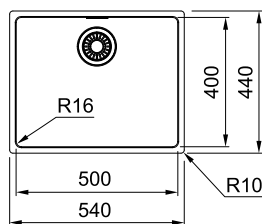

MARIS MRX 110-50

МОЙКА ДЛЯ МОНТАЖА ПОД СТОЛЕШНИЦУ

РАЗМЕР МОЙКИ	540 x 440 мм
РАЗМЕР ЧАШИ	500 x 400 x 180 мм, R 16 мм
ВЫРЕЗ ДЛЯ МОНТАЖА	по шаблону
СТОП-ВЕНТИЛЬ	в комплекте, выпуск 3,5", скрытый перелив

ЦВЕТ

МОДЕЛЬ

Артикул

MRX 110-50
Нержавеющая сталь,
полированная

122.0543.996

РЕКОМЕНДУЕМЫЕ АКСЕССУАРЫ

1. 1 Корзинка
2. 2 Миска для сушки
3. 3 Мобильный коврик Rollmat
4. 4 Соединительный элемент для 2-х чаш

Серия Maris
на нашем сайте

MARIS MRX 110-40

МОЙКА ДЛЯ МОНТАЖА ПОД СТОЛЕШНИЦУ

РАЗМЕР МОЙКИ	440 x 440 мм
РАЗМЕР ЧАШИ	400 x 400 x 180 мм, R 16 мм
ВЫРЕЗ ДЛЯ МОНТАЖА	по шаблону
СТОП-ВЕНТИЛЬ	в комплекте, выпуск 3,5", скрытый перелив

ЦВЕТ

МОДЕЛЬ

Артикул

MRX 110-40
Нержавеющая сталь,
полированная

122.0543.995

РЕКОМЕНДУЕМЫЕ АКСЕССУАРЫ

1. 1 Корзинка
2. 2 Миска для сушки
3. 3 Мобильный коврик Rollmat
4. 4 Соединительный элемент для 2-х чаш

Серия Maris
на нашем сайте