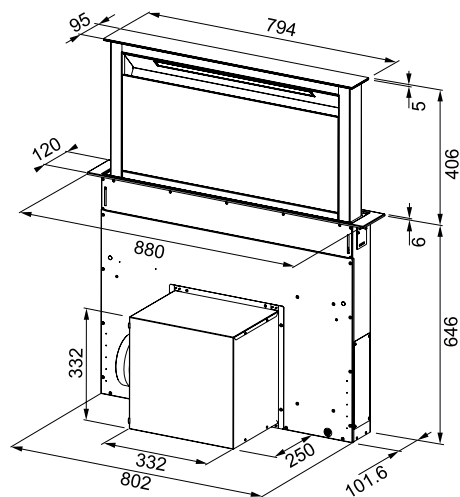

РЕКОМЕНДУЕМЫЕ АКСЕССУАРЫ

Высокопроизводительный угольный фильтр длительного использования
112.0262.703

Угольный фильтр длительного использования
112.0289.753

Пульт дистанционного управления
112.0174.991

Комплект для дистанционной установки мотора
112.0442.942

Downdraft
на нашем сайте