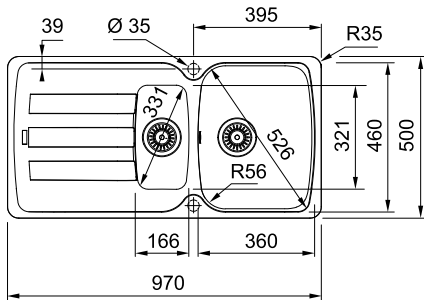

РАЗМЕР МОЙКИ 970 x 500 мм
РАЗМЕР ЧАШ 360 x 460 x 210 мм, 166 x 321 x 115 мм
ВЫРЕЗ ДЛЯ МОНТАЖА 954 x 484 мм
СФОРМИРОВАННЫЕ ОТВЕРСТИЯ С ОБРАТНОЙ СТОРОНЫ 2 x 35 мм
СТОП-ВЕНТИЛЬ в комплекте, выпуск 3,5", круглый перелив в чаше