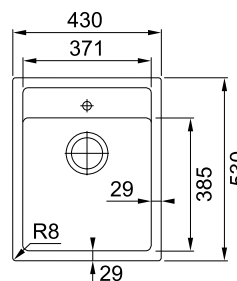

ЦВЕТ

МОДЕЛЬ

SID 610-40	Сахара
SID 610-40	Оникс
SID 610-40	Серый
SID 610-40	Белый

Артикул

114.0489.201
114.0489.202
114.0571.488
114.0489.179

РЕКОМЕНДУЕМЫЕ АКСЕССУАРЫ

Серия Sirius
на нашем сайте

Корзинка
Нержавеющая сталь
285 x 350 x 145 мм
112.0018.988