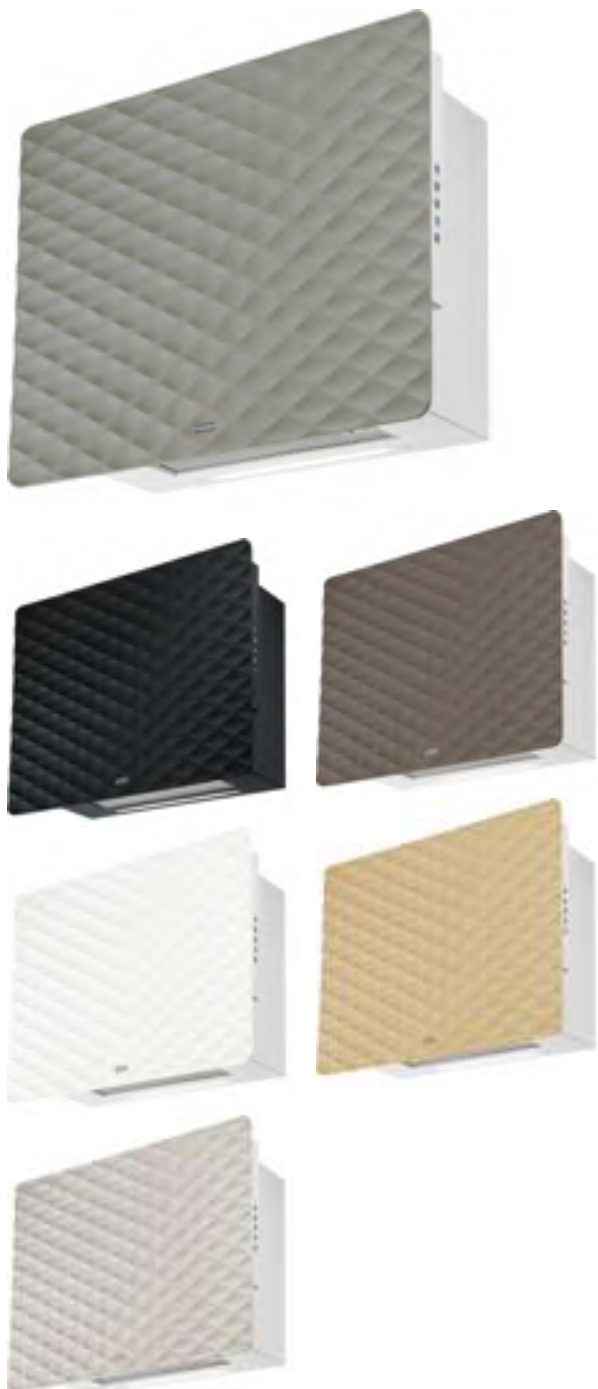

IMPRESS

ВЫТЯЖКА ДЛЯ НАСТЕННОГО МОНТАЖА