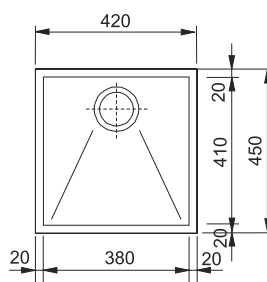

РАЗМЕР МОЙКИ	420 x 450 мм
РАЗМЕР ЧАШИ	380 x 410 x 200 мм
ВЫРЕЗ ДЛЯ МОНТАЖА	380 x 410 мм
СТОП-ВЕНТИЛЬ	в комплекте, выпуск 3,5", скрытый перелив

ЦВЕТ

МОДЕЛЬ

АРТИКУЛ

PPX 110-38

Нержавеющая сталь, полированная

122.0203.472