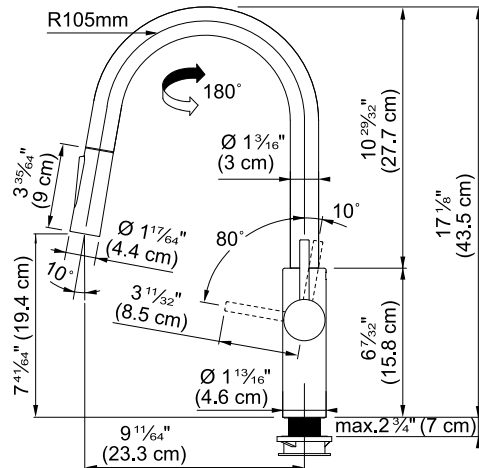

Смесители

PESCARA SLIDE-IN

СМЕСИТЕЛЬ С ВЫДВИЖНЫМ ШЛАНГОМ

ЦВЕТ	МОДЕЛЬ	АРТИКУЛ
	Pescara L Slide-in Хром	115.0538.940
	Pescara L Slide-in Черный матовый	115.0575.968

- Смеситель с поворотным изливом, выдвижным шлангом и функцией душа
- Материал корпуса латунь
- Керамический дисковый картридж
- Соединительные шланги длиной 450 мм, гайка 3/8"
- Управление смесителем сбоку справа
- Расход воды 9 л/мин, 3,9 л/мин душ (3 бар)
- Технология WaterSaving: двухступенчатый картридж, позволяющий снизить расход воды до 50%
- Отклонение рычага назад 10°
- Длина выдвижного шланга 1500 мм
- Обратный клапан
- Максимальная толщина столешницы 70 мм
- Ламинарный поток