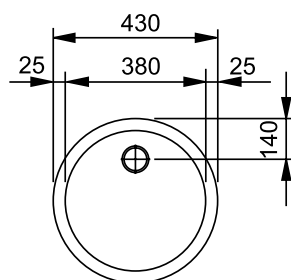

AISI 304 45

РАЗМЕР МОЙКИ	Ø430 мм
РАЗМЕР ЧАШИ	Ø380 x 180 мм
ВЫРЕЗ ДЛЯ МОНТАЖА	монтаж сверху Ø414 мм
ОТВЕРСТИЕ ПОД СМЕСИТЕЛЬ	нет
СТОП-ВЕНТИЛЬ С ПЕРЕЛИВОМ	в комплект не входит, заказывать дополнительно арт. 112.0006.351

ЦВЕТ   МОДЕЛЬ   АРТИКУЛ

RAX 610-38
Нержавеющая сталь, полированная   **101.0017.998**