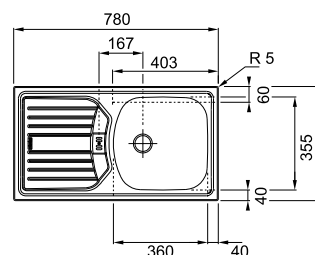

**ARMONIA AMX 610**

МОЙКА ДЛЯ МОНТАЖА СВЕРХУ

AISI 304 45

 35mm

 Серия Armonia
на нашем сайте

ЦВЕТ	МОДЕЛЬ	Артикул
	AMX 610 Нержавеющая сталь полированная	101.0021.601

РАЗМЕР МОЙКИ	420 x 500 мм
РАЗМЕР ЧАШИ	340 x 400 x 190 мм, R 90 мм
ВЫРЕЗ ДЛЯ МОНТАЖА	400 x 480 мм
ОТВЕРСТИЕ ПОД СМЕСИТЕЛЬ	1 x 35 мм
СТОП-ВЕНТИЛЬ	в комплекте выпуск 3,5", перелив