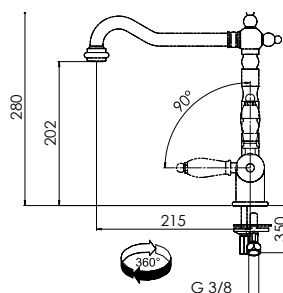

- Смеситель с поворотным изливом
- Корпус из латуни
- Расход воды 12 л/мин (3 бар)