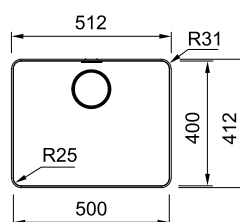

MYTHOS MYX 210-70

МОЙКА ДЛЯ МОНТАЖА СВЕРХУ ИЛИ ВРОВЕНЬ СО СТОЛЕШНИЦЕЙ

РАЗМЕР МОЙКИ 712 x 412 мм

РАЗМЕР ЧАШИ 700 x 400 x 200 мм

ВЫРЕЗ ДЛЯ МОНТАЖА установка сверху – 706 x 406 мм (R=31 мм)
установка вровень – согласно инструкции

ОТВЕРСТИЕ ПОД СМЕСИТЕЛЬ нет

ВЕНТИЛЬ-АВТОМАТ в комплекте, выпуск 3,5", нопка Easy Click
в отделке нерж. сталь, скрытый перелив, скрытый слив, круглая декоративная крышка для слива

ЦВЕТ

МОДЕЛЬ

Артикул

MYX 210-70

Нержавеющая сталь полированная

127.0603.541

РЕКОМЕНДУЕМЫЕ АКСЕССУАРЫ

Серия Mythos
на нашем сайте

Миска для сушки **1**

Разделочная доска **2**

Мобильный коврик Rollmat **3**

Мобильная сушилка **4**

MYTHOS MYX 210-50

МОЙКА ДЛЯ МОНТАЖА СВЕРХУ ИЛИ ВРОВЕНЬ СО СТОЛЕШНИЦЕЙ

РАЗМЕР МОЙКИ 512 x 412 мм

РАЗМЕР ЧАШИ 500 x 400 x 200 мм

ВЫРЕЗ ДЛЯ МОНТАЖА установка сверху 506 x 406 мм (R=31 мм)
установка вровень – согласно инструкции

ОТВЕРСТИЕ ПОД СМЕСИТЕЛЬ нет

ВЕНТИЛЬ-АВТОМАТ в комплекте, выпуск 3,5", кнопка Easy Click
в отделке нерж. сталь, скрытый перелив, скрытый слив, круглая декоративная крышка для слива

ЦВЕТ

МОДЕЛЬ

Артикул

MYX 210-50

Нержавеющая сталь полированная

127.0603.517

РЕКОМЕНДУЕМЫЕ АКСЕССУАРЫ

Серия Mythos
на нашем сайте

Миска для сушки **1**

Разделочная доска **2**

Мобильный коврик Rollmat **3**

Мобильная сушилка **4**