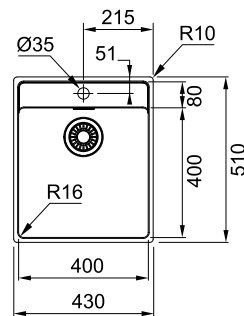

MARIS MRX 210-40 TL

МОЙКА ДЛЯ МОНТАЖА СВЕРХУ ИЛИ ВРОВЕНЬ СО СТОЛЕШНИЦЕЙ

РАЗМЕР МОЙКИ	430 x 510 мм
РАЗМЕР ЧАШИ	400 x 400 x 180 мм
ВЫРЕЗ ДЛЯ МОНТАЖА	монтаж сверху 410 x 490 мм (R=10 мм) монтаж вровень – по шаблону
ОТВЕРСТИЕ ПОД СМЕСИТЕЛЬ	1 x 35 мм
СТОП-ВЕНТИЛЬ	в комплекте выпуск 3,5", скрытый перелив
МОНТАЖ	крепления FastFix обеспечивают легкий и быстрый монтаж мойки в столешницу толщиной от 12 мм

ЦВЕТ

МОДЕЛЬ

Артикул

MRX 210-40 TL

Нержавеющая сталь, полированная

127.0544.021

РЕКОМЕНДУЕМЫЕ АКСЕССУАРЫ

Корзинка **1**

Миска для сушки **2**

Мобильный коврик Rollmat **3**

Серия Maris
на нашем сайте

MARIS MRX 210-40

МОЙКА ДЛЯ МОНТАЖА СВЕРХУ ИЛИ ВРОВЕНЬ СО СТОЛЕШНИЦЕЙ

РАЗМЕР МОЙКИ	440 x 440 мм
РАЗМЕР ЧАШИ	400 x 400 x 180 мм
ВЫРЕЗ ДЛЯ МОНТАЖА	монтаж сверху 410 x 410 мм (R=10 мм) монтаж вровень – по шаблону
ОТВЕРСТИЕ ПОД СМЕСИТЕЛЬ	нет
СТОП-ВЕНТИЛЬ	в комплекте выпуск 3,5", скрытый перелив
МОНТАЖ	крепления FastFix обеспечивают легкий и быстрый монтаж мойки в столешницу толщиной от 12 мм

ЦВЕТ

МОДЕЛЬ

Артикул

MRX 210-40

Нержавеющая сталь, полированная

127.0543.997

РЕКОМЕНДУЕМЫЕ АКСЕССУАРЫ

Корзинка **1**

Миска для сушки **2**

Мобильный коврик Rollmat **3**

Серия Maris
на нашем сайте