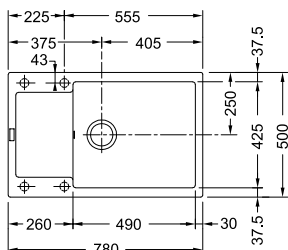

антибактериальная защита Sanitized®

РАЗМЕР МОЙКИ 780 x 500 мм

РАЗМЕР ЧАШИ 490 x 425 x 200 мм, R 10 мм

ВЫРЕЗ ДЛЯ МОНТАЖА 760 x 480 мм

СФОРМИРОВАННЫЕ ОТВЕРСТИЯ 4 x 35 мм

С ОБРАТНОЙ СТОРОНЫ

ВЕНТИЛЬ-АВТОМАТ в комплекте, выпуск 3,5", круглый перелив в чаше, кнопка управления круглой формы в отделке нерж. сталь