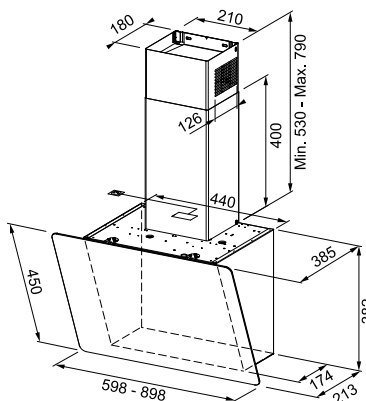

РЕКОМЕНДУЕМЫЕ АКСЕССУАРЫ

ШИРИНА	МОДЕЛЬ	Артикул
60	FPJ 615 V BK/DG A Черное стекло	330.0573.294
90	FPJ 915 V BK/DG A Черное стекло	330.0573.295

МАКСИМАЛЬНАЯ ПРОИЗВОДИТЕЛЬНОСТЬ м³/ч	800
ПРОИЗВОДИТЕЛЬНОСТЬ СОГЛАСНО EN 61591 м³/ч	Min. 290 / Max. 560
УРОВЕНЬ ШУМА ДБ(A) RE1PW (EN 60704-3)	Min. 59 / Max. 69
УПРАВЛЕНИЕ	сенсорное Touch Control
МОЩНОСТЬ И ТИП МОТОРА	Energy 600, 140 Вт
КОЛИЧЕСТВО СКОРОСТЕЙ	3
ДИАМЕТР ВОЗДУХОВОДА	Ø150 мм
ОСВЕЩЕНИЕ	LED-лампы: 2 x 1 Вт (4000 К)

- Аллюминиевые жировые фильтры
- Периметральный захват воздуха

Smart Vertical 2.0
на нашем сайте