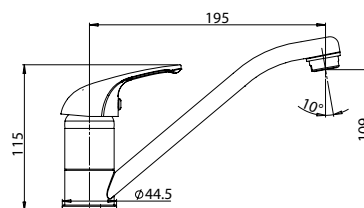

ЦВЕТ	МОДЕЛЬ	АРТИКУЛ
	Basic Хром	115.0250.147