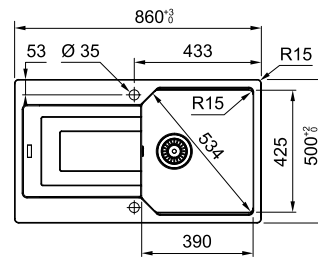

РЕКОМЕНДУЕМЫЕ АКСЕССУАРЫ

- 1 Миска для сушки
- 2 Разделочная доска
- 3 Декоративная крышка

Серия Urban на нашем сайте

Установка моек Urban с системой креплений FastFix®

Мойки Urban – первые композитные мойки с системой крепления FastFix®.

При этом способе монтажа не требуется притягивать мойку к столешнице с помощью отвертки и стандартных зажимов, фиксируемых на обратной стороне столешницы.

Мойки Urban оснащены специальными металлическими зажимами, которые фиксируются на срезе выреза в столешнице. При новом способе монтажа необходимо только вставить мойку в вырез и легко на-

жать на мойку сверху (см. схему установки). Новая система монтажа позволяет устанавливать мойку в столешницу толщиной от 12 мм.

Все мойки Urban имеют усиленные ребра жесткости с обратной стороны для обеспечения ровного края по всей длине мойки. В связи с этим для монтажа смесителя на мойках Urban требуется установка специального фланца, входящего в комплект (см. схему установки)