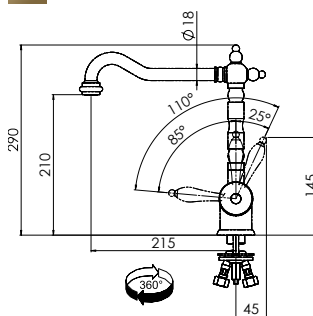

- Смеситель с поворотным изливом
- Установка перед окном
- Управление сбоку справа
- Корпус из латуни
- Керамический дисковый картридж
- Высота в сложенном состоянии 80 мм
- Минимальное расстояние от стены до центра отверстия 45 мм
- Расход воды 12 л/мин (3 бар)