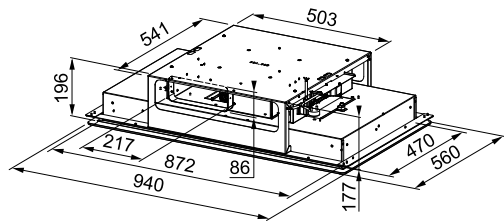

CEILING

ВСТРАИВАЕМАЯ ВЫТЯЖКА

ВХОДИТ В КОМПЛЕКТ

Пульт дистанционного управления
112.0174.991

РЕКОМЕНДУЕМЫЕ АКСЕССУАРЫ

Угольный фильтр длительного использования
112.0339.360

Ceiling
на нашем сайте

ШИРИНА	МОДЕЛЬ	Артикул
94 ↔	FMYCF 906 WH Белое стекло	350.0518.554
МАКСИМАЛЬНАЯ ПРОИЗВОДИТЕЛЬНОСТЬ м³/ч		1000
ПРОИЗВОДИТЕЛЬНОСТЬ СОГЛАСНО EN 61591 м³/ч		Min. 320 / Max. 560 / Int. 640
УРОВЕНЬ ШУМА ДБ(A) RE1PW (EN 60704-3)		Min. 64 / Max. 69 / Int. 72
УПРАВЛЕНИЕ		электронное
МОЩНОСТЬ И ТИП МОТОРА		бесщеточный RadiCal®, 145 Вт
КОЛИЧЕСТВО СКОРОСТЕЙ		3 + интенсив
ОСВЕЩЕНИЕ		LED Panel
ДИАМЕТР ВОЗДУХОВОДА		220x90 мм

- Алюминиевые жировые фильтры
- Высота ниши для монтажа 199 мм
- Макс. высота над варочной поверхностью 1500 мм
- Периметральный захват воздуха
- Датчик насыщенности фильтра