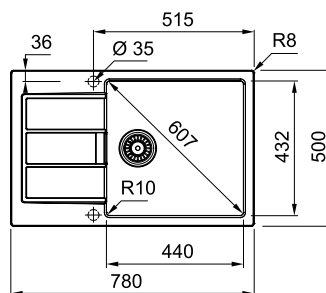

РАЗМЕР МОЙКИ	780 x 500 мм
РАЗМЕР ЧАШИ	440 x 432 x 200 мм
ВЫРЕЗ ДЛЯ МОНТАЖА	764 x 484 мм
ОТВЕРСТИЯ ДЛЯ СМЕСИТЕЛЯ	2 x 35 мм
ВЕНТИЛЬ-АВТОМАТ И СИФОН	в комплекте, выпуск 3,5", скрытый перелив под декоративной пластиной с логотипом Franke
КРЕПЛЕНИЯ	крепления FastFix® обеспечивают легкий монтаж мойки в столешницу толщиной от 12 мм

ЦВЕТ	МОДЕЛЬ	АТИКУЛ
	S2D 611-78 XL/500	Сахара 143.0618.383
	S2D 611-78 XL/500	Оникс 143.0618.382
	S2D 611-78 XL/500	Серый 143.0618.385
	S2D 611-78 XL/500	Белый 143.0618.384

РЕКОМЕНДУЕМЫЕ АКСЕССУАРЫ

Серия Sirius 2.0 на нашем сайте

Миска для сушки
Пластик, антибактериальная обработка Sanitized
456 x 179 x 92 мм
112.0512.280

Корзинка
Нержавеющая сталь
285 x 350 x 145 мм
112.0018.988