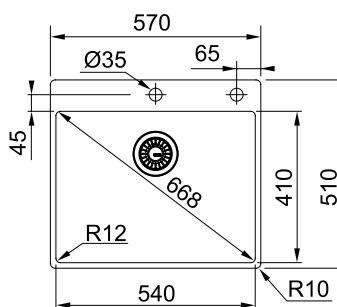

Серия Vox
на нашем сайте

РЕКОМЕНДУЕМЫЕ АКСЕССУАРЫ

- Миска для сушки **1**
- Корзинка **2**
- Мобильный коврик Rollmat **3**