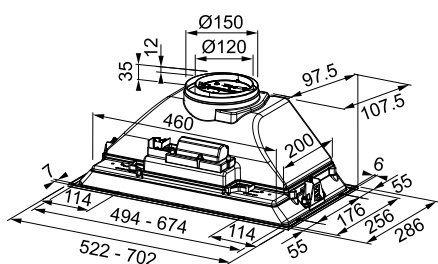

BOX

ВСТРАИВАЕМАЯ ВЫТЯЖКА

ШИРИНА	МОДЕЛЬ	Артикул
70	FBI 705 GR Серый	305.0599.533
52	FBI 525 GR Серый	305.0599.532
МАКСИМАЛЬНАЯ ПРОИЗВОДИТЕЛЬНОСТЬ м³/ч		500
ПРОИЗВОДИТЕЛЬНОСТЬ СОГЛАСНО EN 61591 м³/ч		Min. 185 / Max. 300
УРОВЕНЬ ШУМА ДБ(A) RE1PW (EN 60704-3)		Min. 61 / Max. 67
УПРАВЛЕНИЕ		слайдерное
МОЩНОСТЬ МОТОРА		125 Вт
КОЛИЧЕСТВО СКОРОСТЕЙ		3
ОСВЕЩЕНИЕ		LED-лампы: 2 x 4 Вт (4000 K)
ДИАМЕТР ВОЗДУХОВОДА		ø150 мм

Серия Vox
на нашем сайте

РЕКОМЕНДУЕМЫЕ АКСЕССУАРЫ