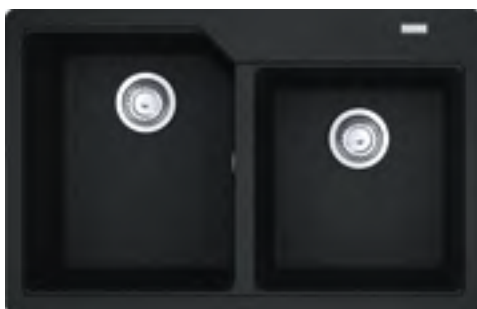

РЕКОМЕНДУЕМЫЕ АКСЕССУАРЫ

- 1 Миска для сушки
- 2 Разделочная доска
- 3 Декоративная крышка

Серия Urban на нашем сайте

URBAN UBG 620-78

МОЙКА ДЛЯ МОНТАЖА СВЕРХУ ИЛИ ВРОВЕНЬ СО СТОЛЕШНИЦЕЙ

РАЗМЕР МОЙКИ	780 x 500 мм
РАЗМЕР ЧАШ	359 x 425 x 220 мм, 332 x 364 x 200 мм, R 15 мм
ВЫРЕЗ ДЛЯ МОНТАЖА СВЕРХУ	744 x 464 мм
ВЫРЕЗ ДЛЯ МОНТАЖА ВРОВЕНЬ	780 x 500 мм, R 15 мм
СФОРМИРОВАННЫЕ ОТВЕРСТИЯ С ОБРАТНОЙ СТОРОНЫ	2 x 35 мм, 1 x 25 мм
СТОП-ВЕНТИЛЬ	в комплекте, выпуск 3,5", круглый перелив в чаше
КРЕПЛЕНИЯ	крепления FastFix® обеспечивают легкий монтаж мойки в столешницу толщиной от 12 мм, монтажный фланец для установки смесителя в комплекте