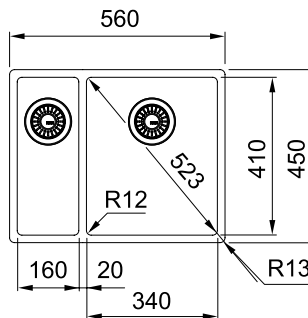

РЕКОМЕНДУЕМЫЕ АКСЕССУАРЫ

- 1 Миска для сушки
- 2 Корзинка
- 3 Мобильный коврик Rollmat

Серия Vox на нашем сайте