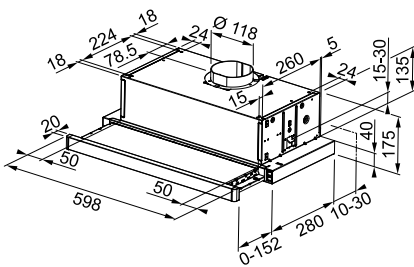

TELESCOPIC

ТЕЛЕСКОПИЧЕСКАЯ ВЫТЯЖКА

Telescopic
на нашем сайте

ШИРИНА	МОДЕЛЬ	Артикул
60	FTC 601 GR/XS Нержавеющая сталь	110.0439.278
МАКСИМАЛЬНАЯ ПРОИЗВОДИТЕЛЬНОСТЬ м³/ч		650
ПРОИЗВОДИТЕЛЬНОСТЬ СОГЛАСНО EN 61591 м³/ч		Min. 225 / Max. 380
УРОВЕНЬ ШУМА ДБ(A) RE1PW (EN 60704-3)		Min. 58 / Max. 69
УПРАВЛЕНИЕ		электромеханическое
МОЩНОСТЬ МОТОРА		140 Вт
КОЛИЧЕСТВО СКОРОСТЕЙ		3
ОСВЕЩЕНИЕ		LED-лампы: 2 x 4 Вт (4000 K)
ДИАМЕТР ВОЗДУХОВОДА		ø150 мм

РЕКОМЕНДУЕМЫЕ АКСЕССУАРЫ