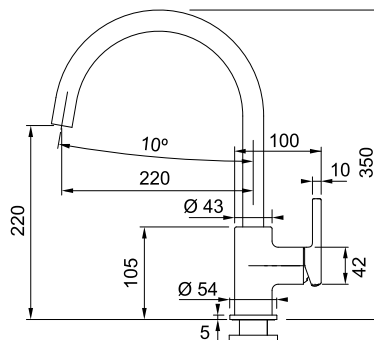

LINA XL

СМЕСИТЕЛЬ С ПОВОРОТНЫМ ИЗЛИВОМ

ЦВЕТ	МОДЕЛЬ		Артикул
	Lina XL	Хром	115.0626.018
	Lina XL	Черный матовый	115.0626.019
	Lina XL	Оникс	115.0626.020
	Lina XL	Графит	115.0626.021
	Lina XL	Серый камень	115.0626.022
	Lina XL	Белый	115.0626.024
	Lina XL	Сахара	115.0626.025
	Lina XL	Бежевый	115.0626.026