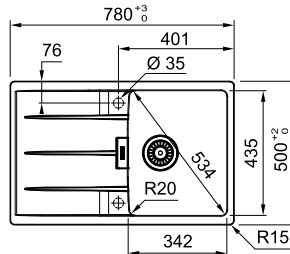

РЕКОМЕНДУЕМЫЕ АКСЕССУАРЫ

- Разделочная доска **2**
- Миска для сушки **4**
- Декоративная крышка **5**

Серия Centro на нашем сайте