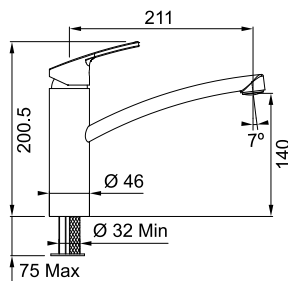

ЦВЕТ	МОДЕЛЬ	АРТИКУЛ
	Smart Хром	115.0391.460

- Смеситель с поворотным изливом
- Управление сверху
- Корпус из латуни
- Угол поворота излива 360°
- Керамический дисковый картридж
- Гибкие шланги 510 мм
- Расход воды 12 л/мин (3 бар)