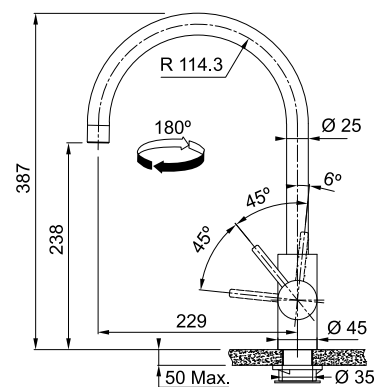

- Смеситель с поворотным изливом
- Управление сбоку с установкой рычага по желанию справа или слева
- Корпус из массива нержавеющей стали AISI 304
- Угол поворота излива 180°
- Керамический дисковый картридж
- Ламинарный поток воды
- Гибкие шланги 450 мм
- Расход воды 10 л/мин (3 бар)