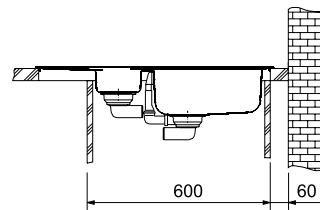

Серия Euroform на нашем сайте

РЕКОМЕНДУЕМЫЕ АКСЕССУАРЫ