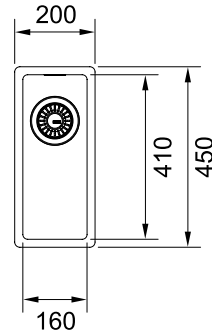

ЦВЕТ

МОДЕЛЬ

BXX 210/110-16
Нержавеющая сталь полированная

Артикул

127.0453.651

СКРЫТЫЙ ПЕРЕЛИВ

РАЗМЕР МОЙКИ	200 x 450 мм
РАЗМЕР ЧАШИ	160 x 410 x 140 мм
ВЫРЕЗ ДЛЯ МОНТАЖА	установка сверху 170 x 420 мм (R=10 мм) установка под столешницу или вровень – по шаблону
ОТВЕРСТИЕ ПОД СМЕСИТЕЛЬ	нет
СТОП-ВЕНТИЛЬ	в комплекте 3,5", скрытый перелив
МОНТАЖ	крепления FastFix обеспечивают легкий и быстрый монтаж мойки в столешницу толщиной от 12 мм