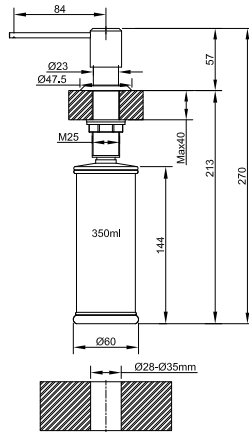

SIRIUS

ДОЗАТОР

ЦВЕТ	МОДЕЛЬ	АТИКУЛ
	Sirius Хром	119.0500.471
	Sirius Сахара	119.0500.477
	Sirius Бежевый	119.0500.478
	Sirius Миндаль	119.0500.473
	Sirius Серый камень	119.0500.495
	Sirius Графит	119.0500.479
	Sirius Оникс	119.0500.491
	Sirius Белый	119.0500.480

- Управление сверху
- Угол поворота 360°
- Корпус – латунь
- Емкость для жидкого мыла 350 мл
- Монтажное отверстие 28-40 мм
- Удобная заправка сверху

Серия Sirius на нашем сайте