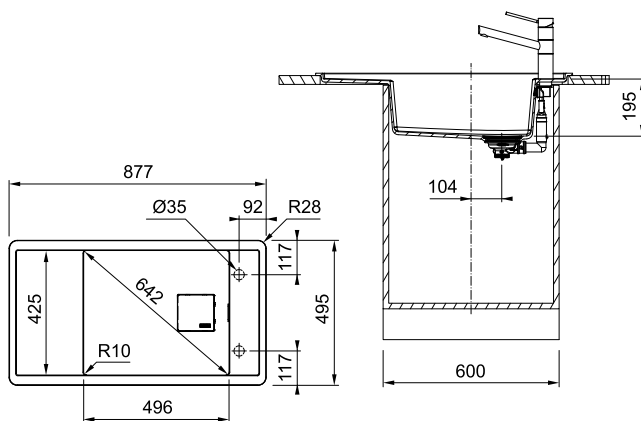

РАЗМЕР МОЙКИ 877 x 495 мм

РАЗМЕР ЧАШИ 496 x 425 x 195 мм

ВЫРЕЗ ДЛЯ МОНТАЖА 845 x 463 мм

ОТВЕРСТИЯ 2 x 35 мм

ВЕНТИЛЬ-АВТОМАТ в комплекте, выпуск 3,5", скрытый перелив в чаше, кнопка Easy Click в отделке нерж. сталь, декоративная накладка квадратной формы

ЦВЕТ	МОДЕЛЬ	Артикул
	FSG 611 Оникс	114.0593.108
	FSG 611 Черный матовый	114.0633.419
	FSG 611 Серый камень	114.0633.416
	FSG 611 Сахара	114.0633.415
	FSG 611 Белый	114.0633.418