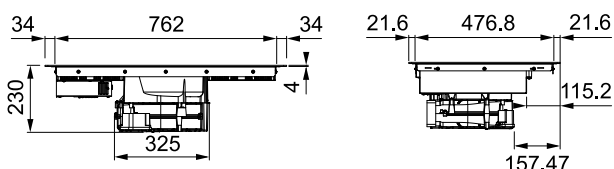

MYTHOS 2GETHER

ВЫТЯЖКА С ИНДУКЦИОННОЙ ВАРОЧНОЙ ПОВЕРХНОСТЬЮ
ВСТРАИВАЕМАЯ В СТОЛЕШНИЦУ

Смотрите видео
о вытяжке
MYTHOS 2GETHER

MYTHOS 2GETHER
на нашем сайте

ШИРИНА	МОДЕЛЬ	Артикул
83	FMU 839 HI 2.0 Черное стекло	340.0597.249

Технические параметры вытяжки

МАКСИМАЛЬНАЯ ПРОИЗВОДИТЕЛЬНОСТЬ м³/ч	1100
ПРОИЗВОДИТЕЛЬНОСТЬ СОГЛАСНО EN 61591 м³/ч	min. 125 / max. 470 / int. 700
УРОВЕНЬ ШУМА ДБ(A) RE1PW (EN 60704-3)	min. 38 / max. 66 / int. 72
УПРАВЛЕНИЕ	сенсорное Touch Control
МОЩНОСТЬ И ТИП МОТОРА	бесщеточный RadiCal® (водонепроницаемый), 145 Вт
КОЛИЧЕСТВО СКОРОСТЕЙ	10 + интенсивная
ДИАМЕТР ВОЗДУХОВОДА	Ø150 мм

- Автоматическое включение вытяжки при включении варочной панели
- Жировой фильтр пригодный для мытья в посудомоечной машине
- Устойчивая к царапинам и ударам чугунная решетка
- Водонепроницаемые компоненты вытяжки
- Ёмкость для сбора испарений и воды 0,45 л.

Технические параметры индукционной поверхности

РАЗМЕРЫ И МОЩНОСТЬ ИНДУКЦИОННЫХ ЗОН НАГРЕВА

ПЕРЕДНЯЯ ЛЕВАЯ	220 x 180 мм	2,10 / 3,70 кВт
ЗАДНЯЯ ЛЕВАЯ	220 x 180 мм	2,10 / 3,70 кВт
ПЕРЕДНЯЯ ПРАВАЯ	220 x 180 мм	2,10 / 3,70 кВт
ЗАДНЯЯ ПРАВАЯ	220 x 180 мм	2,10 / 3,70 кВт
МОЩНОСТЬ ПОДКЛЮЧЕНИЯ		7,40 кВт

РАЗМЕРЫ

ВНЕШНИЕ	830 x 520 мм
РАЗМЕР ДЛЯ ВСТРАИВАНИЯ ПРИ УСТАНОВКЕ СВЕРХУ	795,4 x 481,4 мм

- Функция BOOSTER для всех зон нагрева
- Функция индукционный мост Flexi 3,70 кВт
- Сенсорное управление с прямым доступом при помощи слайдера с белой подсветкой
- Таймер отключения на все зоны нагрева
- Функция паузы с сохранением установленной мощности
- Индикаторы остаточного тепла
- Защита от перегрева
- Блокировка от детей
- Автоматические программы: размораживание (42°C), подогрев блюда (70°C), приготовление картофеля/макарон (94°C)
- Установка сверху или вровень со столешницей

РЕКОМЕНДУЕМЫЕ АКСЕССУАРЫ

Монтажный комплект для работы в режиме рециркуляции
(цоколь 6 см)
112.0539.568

Монтажный комплект для работы в режиме рециркуляции
(цоколь 10 см)
112.0539.570

Монтажный комплект для отвода воздуха
112.0539.569

Высокоэффективный угольный фильтр длительного использования 60 мм
112.0548.447

Высокоэффективный угольный фильтр длительного использования 100 мм
112.0548.448