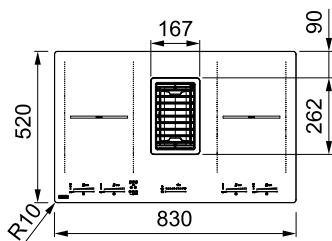

MYTHOS 2GETHER

ВЫТЯЖКА С ИНДУКЦИОННОЙ ВАРОЧНОЙ ПОВЕРХНОСТЬЮ
ВСТРАИВАЕМАЯ В СТОЛЕШНИЦУ

Смотрите видео
о вытяжке
MYTHOS 2GETHER

MYTHOS 2GETHER
на нашем сайте