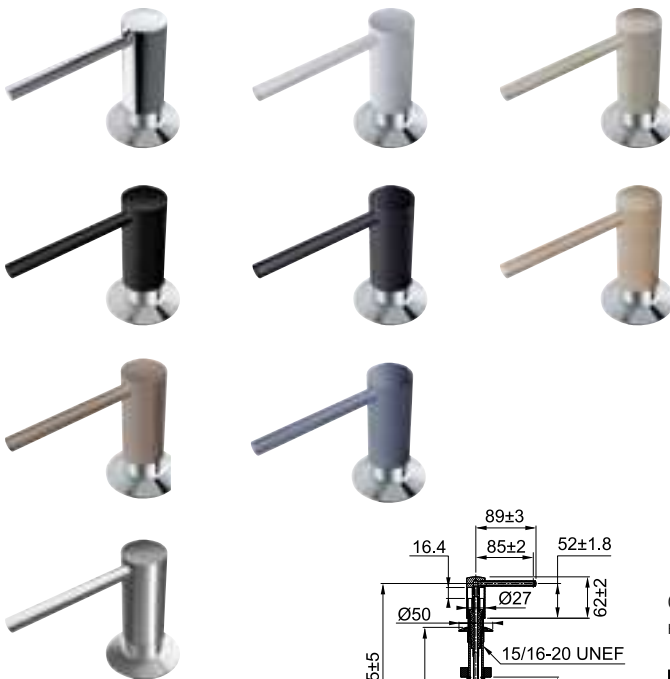

COMFORT

ДОЗАТОР

ЦВЕТ	МОДЕЛЬ	АТИКУЛ
	Comfort Хром	119.0584.065
	Comfort Белый	119.0578.748
	Comfort Сахара	119.0578.746
	Comfort Оникс	119.0578.743
	Comfort Графит	119.0578.749
	Comfort Бежевый	119.0578.745
	Comfort Миндаль	119.0578.750
	Comfort Серый камень	119.0578.744
	Comfort Сталь	119.0578.771

- Управление сверху
- Угол поворота 360°
- Корпус – латунь
- Емкость для жидкого мыла 350 мл
- Монтажное отверстие 28-35 мм

Серия Comfort на нашем сайте