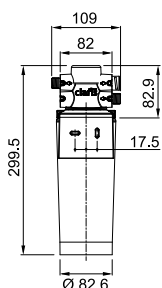

133.0284.025

Система фильтрации в комплекте:
Съемный картридж, голова фильтра,
счетчик дней