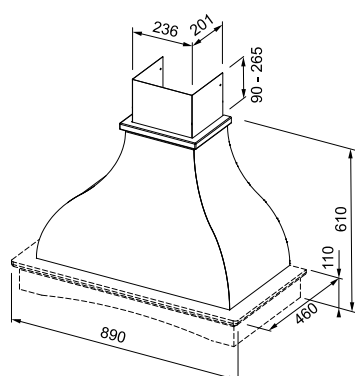

COUNTRY WOOD

ВЫТЯЖКА ДЛЯ НАСТЕННОГО МОНТАЖА

ШИРИНА	МОДЕЛЬ	АРТИКУЛ
90	FCS 90 O1 EV8 Рамка дуб неокрашенный	321.0592.491

МАКСИМАЛЬНАЯ ПРОИЗВОДИТЕЛЬНОСТЬ м³/ч	900
ПРОИЗВОДИТЕЛЬНОСТЬ СОГЛАСНО EN 61591 м³/ч	Min. 330 / Max. 650
УРОВЕНЬ ШУМА ДБ(A) RE1PW (EN 60704-3)	Min. 54 / Max. 68
УПРАВЛЕНИЕ	кнопочное
МОЩНОСТЬ И ТИП МОТОРА	EVO 800, 250 Вт
КОЛИЧЕСТВО СКОРОСТЕЙ	3
ДИАМЕТР ВОЗДУХОВОДА	ø150 мм / ø120 мм
ОСВЕЩЕНИЕ	LED-лампы: 2 x 4 Вт (4000 К)

- Аллюминиевые жировые фильтры
- Корпус белый RAL 9010

РЕКОМЕНДУЕМЫЕ АКСЕССУАРЫ

Серия Country Wood на нашем сайте