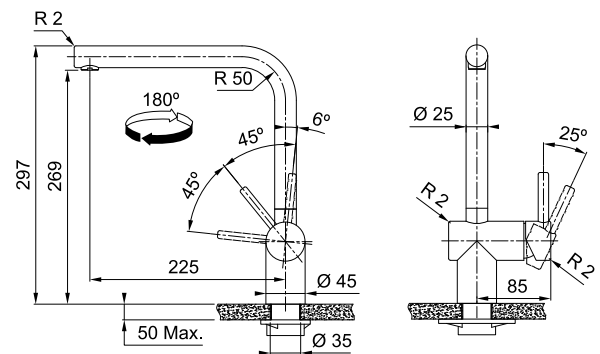

- Смеситель с поворотным изливом
- Управление сбоку с установкой рычага по желанию справа или слева
- Угол поворота излива 180°
- Керамический дисковый картридж
- Ламинарный поток воды
- Гибкие шланги 450 мм
- Расход воды 12,2 л/мин (3 бар)