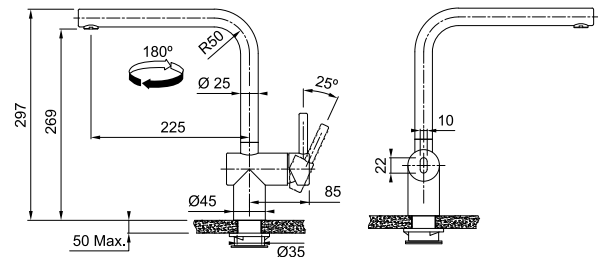

- Смеситель с поворотным изливом
- Корпус из нержавеющей стали
- Рычаг управление сбоку справа
- Сенсорное управление
- Угол поворота излива 180°
- Аэратор с ламинарным потоком
- Керамический дисковый картридж
- Гибкие шланги
- Отклонение рычага назад 0°
- Расход воды 7,5 л/мин (3 бар)