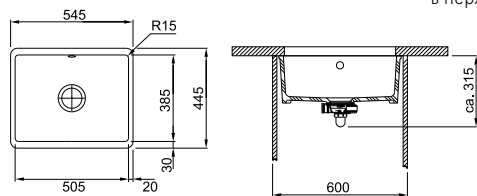

МОЙКА ДЛЯ МОНТАЖА ПОД СТОЛЕШНИЦУ

РАЗМЕР МОЙКИ 545 x 445 мм

РАЗМЕР ЧАШИ 505 x 385 x 185 мм

ВЫРЕЗ ДЛЯ МОНТАЖА 495 x 375 мм R 15 мм

ОТВЕРСТИЕ нет

ВЕНТИЛЬ-АВТОМАТ в комплекте 3,5", кнопка управления Easy Click в нерж. стали, круглый перелив