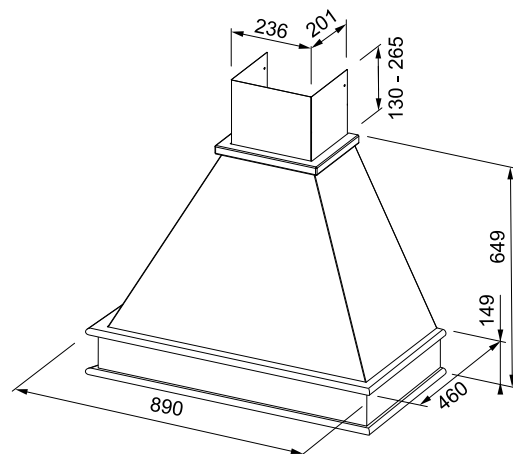

ШИРИНА	МОДЕЛЬ	Артикул
90	FCL 60 A2 EGC Рамка ольха неокрашенная	321.0592.486
60	FCL 90 A2 EGC Рамка ольха неокрашенная	321.0592.488

МАКСИМАЛЬНАЯ ПРОИЗВОДИТЕЛЬНОСТЬ м³/ч	750
ПРОИЗВОДИТЕЛЬНОСТЬ СОГЛАСНО EN 61591 м³/ч	Min. 250 / Max. 450
УРОВЕНЬ ШУМА ДБ(А) RE1PW (EN 60704-3)	Min. 54 / Max. 68
УПРАВЛЕНИЕ	кнопочное
МОЩНОСТЬ И ТИП МОТОРА	Energy, 115 Вт
КОЛИЧЕСТВО СКОРОСТЕЙ	3
ДИАМЕТР ВОЗДУХОВОДА	∅150 мм / ∅120 мм
ОСВЕЩЕНИЕ	LED-лампы: 2 x 4 Вт (4000 К)

- Аллюминиевые жировые фильтры
- Корпус белый RAL 9010