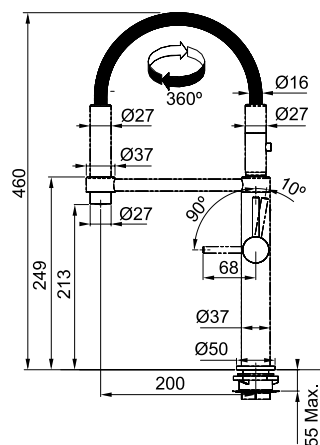

Смесители

PESCARA 360°

СМЕСИТЕЛЬ С ГИБКИМ ШЛАНГОМ

ЦВЕТ	МОДЕЛЬ		Артикул
	Pescara 360°	Хром	115.0393.976
	Pescara 360°	Оптика стали	115.0393.977
	Pescara 360°	Черный матовый	115.0545.136

- Уникальная функциональность
- Смеситель с поворотным изливом и душевой лейкой с гибким шлангом
- Материал корпуса латунь
- Керамический дисковый картридж
- Лейка с функцией душа на гибком шланге
- Соединительные шланги длиной 530 мм, гайка 3/8"
- Управление смесителем сбоку справа
- Расход воды 9,7 л/мин, 3,9 л/мин душ (3 бар)
- Технология WaterSaving: двухступенчатый картридж, позволяющий снизить расход воды до 50%
- Магнитный держатель лейки
- Отклонение рычага назад 10°
- Максимальная толщина столешницы 55 мм
- Обратный клапан