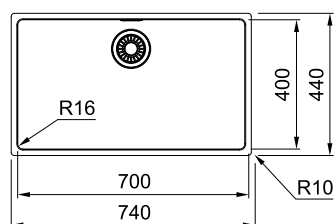

РЕКОМЕНДУЕМЫЕ АКСЕССУАРЫ

Серия Maris
на нашем сайте

Корзинка **1**

Миска для сушки **2**

Мобильный коврик Rollmat **3**