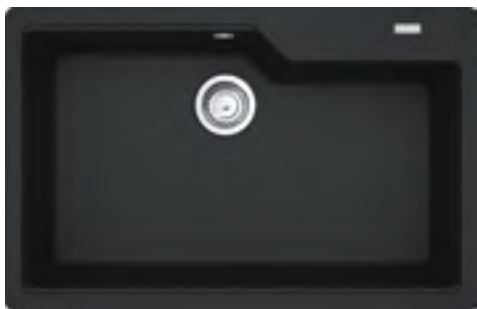

Мойки можно доукомплектовать декоративной круглой крышкой для сливного отверстия.

Смотрите видео
о мойках Urban

URBAN UBG 610-78

МОЙКА ДЛЯ МОНТАЖА СВЕРХУ ИЛИ ВРОВЕНЬ СО СТОЛЕШНИЦЕЙ

РАЗМЕР МОЙКИ	780 x 500 мм
РАЗМЕР ЧАШИ	723 x 425 x 220 мм, R 15 мм
ВЫРЕЗ ДЛЯ МОНТАЖА СВЕРХУ	744 x 464 мм
ВЫРЕЗ ДЛЯ МОНТАЖА ВРОВЕНЬ	780 x 500 мм, R 15 мм
СФОРМИРОВАННЫЕ ОТВЕРСТИЯ С ОБРАТНОЙ СТОРОНЫ	2 x 35 мм, 1 x 25 мм
СТОП-ВЕНТИЛЬ	в комплекте, выпуск 3,5", круглый перелив в чаше
КРЕПЛЕНИЯ	крепления FastFix® обеспечивают легкий монтаж мойки в столешницу толщиной от 12 мм, монтажный фланец для установки смесителя в комплекте