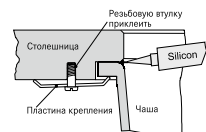

РАЗМЕР МОЙКИ 367 x 460 мм

РАЗМЕР ЧАШИ 340 x 400 x 200 мм, R 25 мм

ВЫРЕЗ ДЛЯ МОНТАЖА по шаблону

ВЕНТИЛЬ-АВТОМАТ в комплекте, выпуск 3,5", скрытый перелив в чаше, кнопка управления рор-ур с движением вверх-вниз, отверстие для кнопки в столешнице Ø18 мм