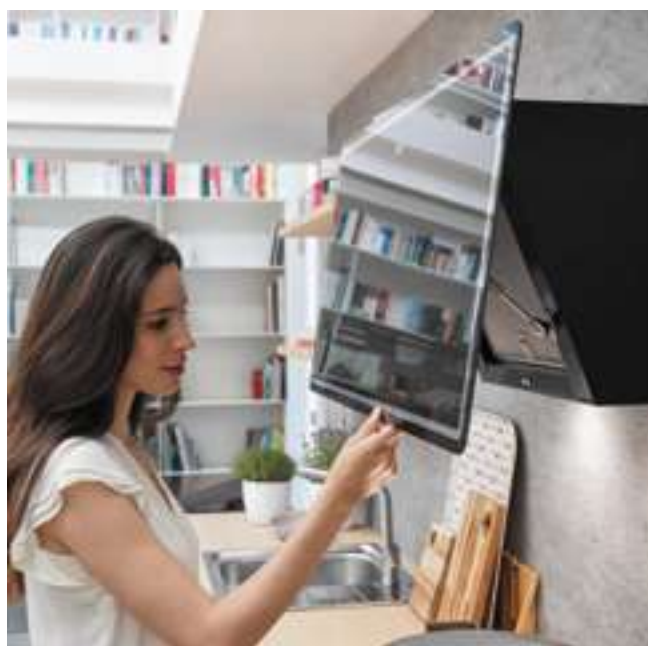

Кухонные вытяжки

SMART VERTICAL 2.0

ВЫТЯЖКА ДЛЯ НАСТЕННОГО МОНТАЖА

РЕКОМЕНДУЕМЫЕ АКСЕССУАРЫ

ШИРИНА	МОДЕЛЬ	Артикул
60	FPJ 615 V BK/DG A Черное стекло	330.0573.294
90	FPJ 915 V BK/DG A Черное стекло	330.0573.295

МАКСИМАЛЬНАЯ ПРОИЗВОДИТЕЛЬНОСТЬ м³/ч	800
ПРОИЗВОДИТЕЛЬНОСТЬ СОГЛАСНО EN 61591 м³/ч	Min. 290 / Max. 560
УРОВЕНЬ ШУМА ДБ(A) RE1PW (EN 60704-3)	Min. 59 / Max. 69
УПРАВЛЕНИЕ	сенсорное Touch Control
МОЩНОСТЬ И ТИП МОТОРА	Energy 600, 140 Вт
КОЛИЧЕСТВО СКОРОСТЕЙ	3
ДИАМЕТР ВОЗДУХОВОДА	Ø150 мм
ОСВЕЩЕНИЕ	LED-лампы: 2 x 1 Вт (4000 К)

- Аллюминиевые жировые фильтры
- Периметральный захват воздуха

Smart Vertical 2.0
на нашем сайте