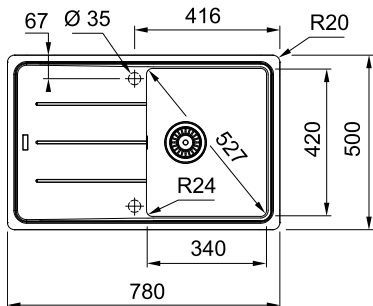

РАЗМЕР МОЙКИ 780 x 500 мм

РАЗМЕР ЧАШИ 340 x 420 x 200 мм, R 20 мм

ВЫРЕЗ ДЛЯ МОНТАЖА 760 x 480 мм

СФОРМИРОВАННЫЕ ОТВЕРСТИЯ С ОБРАТНОЙ СТОРОНЫ 2 x 35 мм

СТОП-ВЕНТИЛЬ в комплекте, выпуск 3,5", круглый перелив в чаше