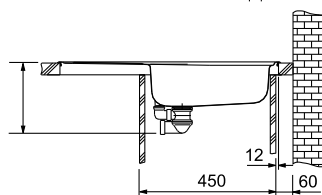

AISI 304 45

РАЗМЕР МОЙКИ	770 x 500 мм
РАЗМЕР ЧАШИ	Ø410 x 160 мм
ВЫРЕЗ ДЛЯ МОНТАЖА	по шаблону
ОТВЕРСТИЕ ПОД СМЕСИТЕЛЬ	нет
СТОП-ВЕНТИЛЬ С ПЕРЕЛИВОМ	в комплект не входит, заказывать дополнительно арт. 112.0017.718

ЦВЕТ   МОДЕЛЬ   АРТИКУЛ

PML 611
Нержавеющая сталь, декор   **101.0009.497**

PMN 611
Нержавеющая сталь, матовая   **101.0009.496**

Серия Pamira
на нашем сайте

РЕКОМЕНДУЕМЫЕ АКСЕССУАРЫ