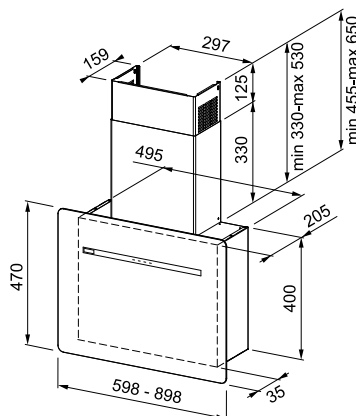

- Плоский корпус глубиной всего 22,5 см
- Алюминиевые жировые фильтры
- Декоративные короба в комплекте
- Периметральный захват воздуха
- Таймер отключения

Смотрите видео
о вытяжке
Smart Flat

Smart Flat
на нашем сайте