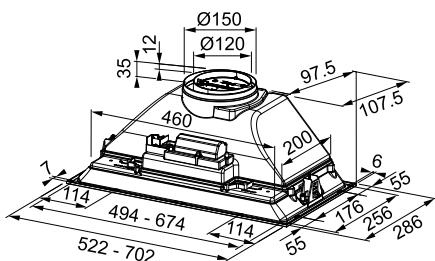

BOX

ВСТРАИВАЕМАЯ ВЫТЯЖКА

ШИРИНА	МОДЕЛЬ	Артикул
70	FBI 705 XS HCS Нержавеющая сталь	305.0599.510
52	FBI 525 XS HCS Нержавеющая сталь	305.0599.509
МАКСИМАЛЬНАЯ ПРОИЗВОДИТЕЛЬНОСТЬ м³/ч		650
ПРОИЗВОДИТЕЛЬНОСТЬ СОГЛАСНО EN 61591 м³/ч		Min. 180 / Max. 390
УРОВЕНЬ ШУМА ДБ(А) RE1PW (EN 60704-3)		Min. 54 / Max. 70
УПРАВЛЕНИЕ		слайдерное
МОЩНОСТЬ МОТОРА		110 Вт
КОЛИЧЕСТВО СКОРОСТЕЙ		3
ОСВЕЩЕНИЕ		LED-лампы: 2 x 1 Вт (4000 K)
ДИАМЕТР ВОЗДУХОВОДА		ø150 мм

Серия Box
на нашем сайте

РЕКОМЕНДУЕМЫЕ АКСЕССУАРЫ