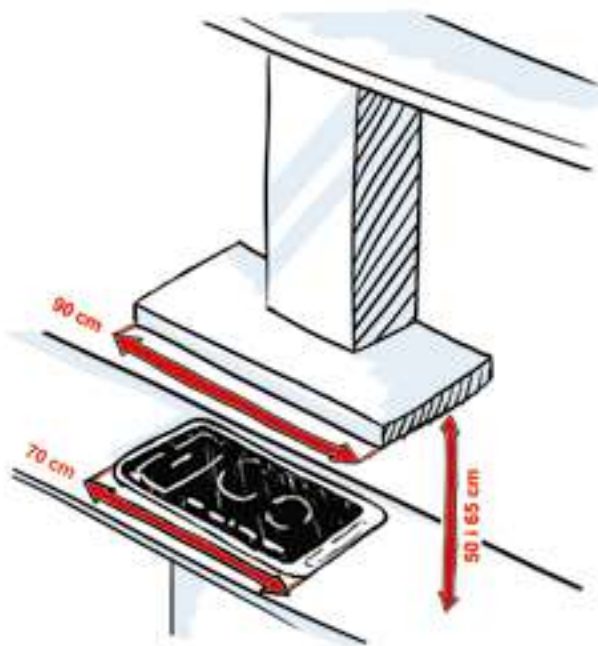

ВЫБОР ШИРИНЫ И ТИПА УСТАНОВКИ

Высота установки вытяжки над варочными поверхностями для обеспечения эффективности поглощения и безопасности использования: индукционные, электрические плиты – минимальное расстояние 50 см, газовая плита – минимальное расстояние 65 см.

В случае, если расстояние превышает 75 см, вытяжка не будет работать на заявленном уровне мощности.

В связи с уникальностью дизайна и используемых технологий это правило не распространяется на некоторые модели вытяжек. В этом случае проверьте информацию о размере вытяжки и высоте установки в инструкции по эксплуатации.