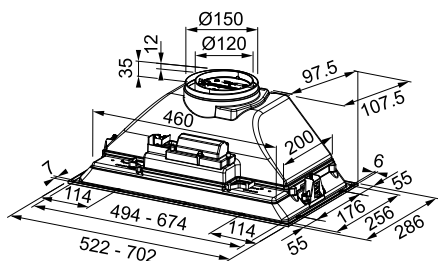

BOX

ВСТРАИВАЕМАЯ ВЫТЯЖКА

ШИРИНА	МОДЕЛЬ	Артикул
70	FBI 705 XS Нержавеющая сталь	305.0599.508
52	FBI 525 XS Нержавеющая сталь	305.0599.507
МАКСИМАЛЬНАЯ ПРОИЗВОДИТЕЛЬНОСТЬ м³/ч		650
ПРОИЗВОДИТЕЛЬНОСТЬ СОГЛАСНО EN 61591 м³/ч		Min. 180 / Max. 390
УРОВЕНЬ ШУМА ДБ(A) RE1PW (EN 60704-3)		Min. 54 / Max. 70
УПРАВЛЕНИЕ		слайдерное
МОЩНОСТЬ МОТОРА		125 Вт
КОЛИЧЕСТВО СКОРОСТЕЙ		3
ОСВЕЩЕНИЕ		LED-лампы: 2 x 4 Вт (4000 K)
ДИАМЕТР ВОЗДУХОВОДА		ø150 мм

Серия Vox
на нашем сайте

РЕКОМЕНДУЕМЫЕ АКСЕССУАРЫ