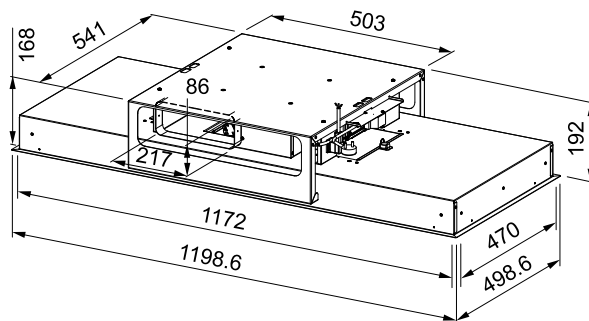

Смотрите видео как установить вытяжку Maris Ceiling

Вытяжка Maris Ceiling на нашем сайте

ШИРИНА	МОДЕЛЬ	Артикул
120	FCFL 1206 XS Нержавеющая сталь	350.0536.872
120	FCFL 1206 WH Белый	350.0536.874
120	FCFL 1206 BK Черный	350.0577.973
90	FCFL 906 XS Нержавеющая сталь	350.0490.864
90	FCFL 906 WH Белый	350.0536.873
90	FCFL 906 BK Черный	350.0577.974

МАКСИМАЛЬНАЯ ПРОИЗВОДИТЕЛЬНОСТЬ м³/ч	1100
ПРОИЗВОДИТЕЛЬНОСТЬ СОГЛАСНО EN 61591 м³/ч	min. 480 / max. 620 / int. 700
УРОВЕНЬ ШУМА ДБ(А) RE1PW (EN 60704-3)	min. 63 / max. 70 / int. 72
УПРАВЛЕНИЕ	электронное
МОЩНОСТЬ И ТИП МОТОРА	бесщеточный RadiCal®, 145 Вт
КОЛИЧЕСТВО СКОРОСТЕЙ	3 + интенсивная
ДИАМЕТР ВОЗДУХОВОДА	Ø150 мм
ОСВЕЩЕНИЕ	LED-лампы: 4 x 2 Вт (4000 К)
ВЕС НЕТТО (КГ)	23,80

- Алюминиевые жировые фильтры
- Высота ниши для монтажа 199 мм
- Макс. высота над варочной поверхностью 1500 мм
- Регулировка интенсивности освещения
- Периметральный захват воздуха
- Датчик насыщенности фильтра