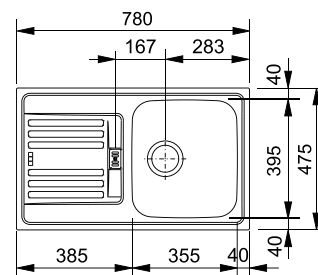

Серия Euroform на нашем сайте

РЕКОМЕНДУЕМЫЕ АКСЕССУАРЫ

Стабилизатор смесителя
133.0026.896