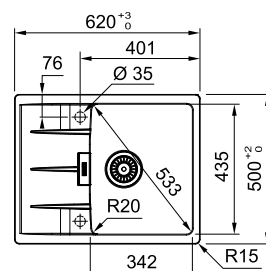

РЕКОМЕНДУЕМЫЕ АКСЕССУАРЫ

- Разделочная доска **2**
- Миска для сушки **4**
- Декоративная крышка **5**

Серия Centro на нашем сайте