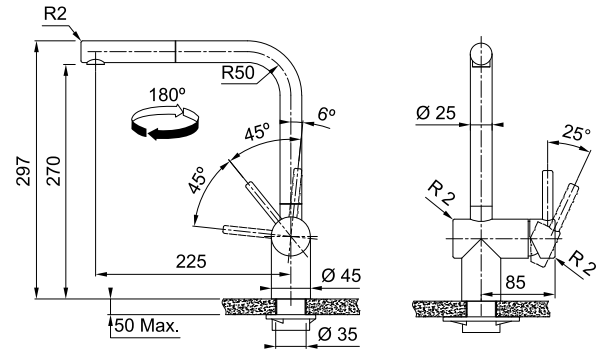

ATLAS NEO PULL-OUT

СМЕСИТЕЛЬ С ВЫДВИЖНЫМ ШЛАНГОМ

Серия Atlas Neo
на нашем сайте

ЦВЕТ	МОДЕЛЬ	АТИКУЛ
	Atlas Neo Pull-Out Сталь, цвет матовый	115.0521.438
	Atlas Neo Pull-Out Сталь, цвет черный матовый	115.0550.427