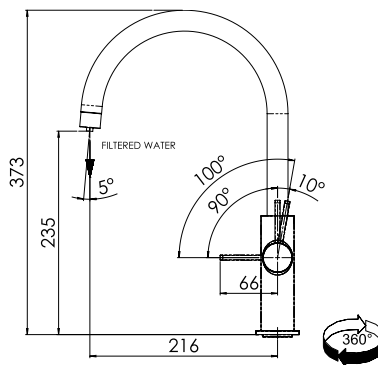

- Смеситель с поворотным изливом
- Специальный рычаг для фильтрованной воды
- Угол поворота излива 360°
- Корпус из латуни
- Керамический дисковый картридж
- Гибкие шланги 550 мм
- Система фильтрации не входит в комплект и приобретается дополнительно
- Расход воды 10 л/мин (3 бар)