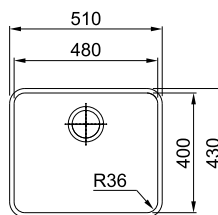

ATON ANX 110-48

МОЙКА ДЛЯ МОНТАЖА ПОД СТОЛЕШНИЦУ

РАЗМЕР МОЙКИ	510 x 430 мм
РАЗМЕР ЧАШИ	480 x 400 x 190 мм, R 36 мм
ВЫРЕЗ ДЛЯ МОНТАЖА	по шаблону
СТОП-ВЕНТИЛЬ	в комплекте, выпуск 3,5", скрытый перелив

ЦВЕТ

МОДЕЛЬ

Артикул

ANX 110-48

Нержавеющая сталь, полированная

122.0204.649

РЕКОМЕНДУЕМЫЕ АКСЕССУАРЫ

Серия Aton
на нашем сайте

Корзинка
Нержавеющая сталь
285 x 350 x 145 мм
112.0018.988

Миска для сушки
Нержавеющая сталь
172 x 412 x 55 мм
112.0057.850

ATON ANX 110-34

МОЙКА ДЛЯ МОНТАЖА ПОД СТОЛЕШНИЦУ

РАЗМЕР МОЙКИ	370 x 430 мм
РАЗМЕР ЧАШИ	340 x 400 x 190 мм, R 36 мм
ВЫРЕЗ ДЛЯ МОНТАЖА	по шаблону
СТОП-ВЕНТИЛЬ	в комплекте, выпуск 3,5", скрытый перелив

ЦВЕТ

МОДЕЛЬ

Артикул

ANX 110-34

Нержавеющая сталь, полированная

122.0204.647

РЕКОМЕНДУЕМЫЕ АКСЕССУАРЫ

Серия Aton
на нашем сайте

Миска для сушки
Нержавеющая сталь
172 x 412 x 55 мм
112.0057.850