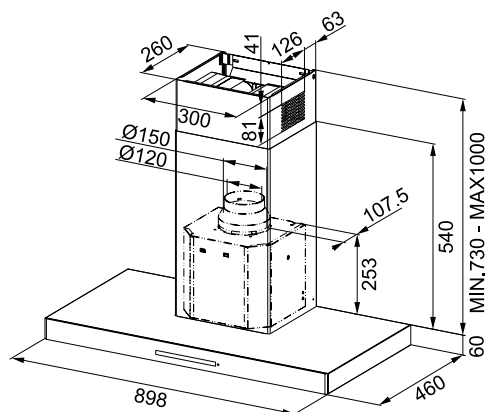

Crystal
на нашем сайте

РЕКОМЕНДУЕМЫЕ АКСЕССУАРЫ