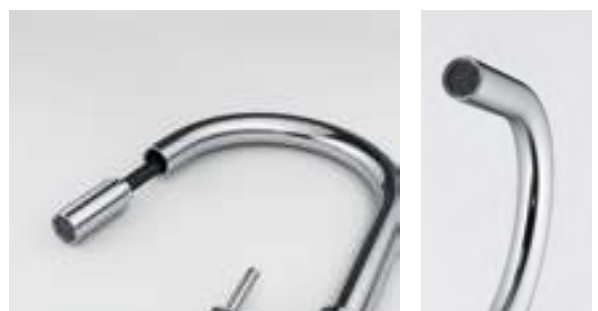

Серия Lina на нашем сайте