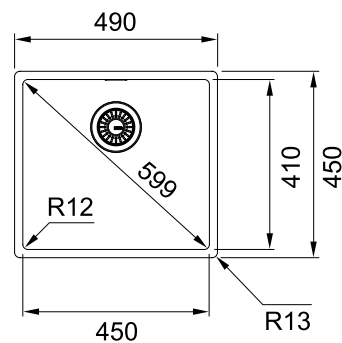

РЕКОМЕНДУЕМЫЕ АКСЕССУАРЫ

- Миска для сушки **1**
- Корзинка **2**
- Мобильный коврик Rollmat **3**

Серия Vox на нашем сайте