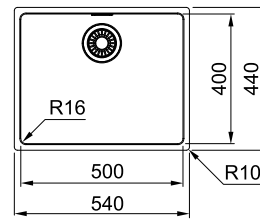

Мойки из нержавеющей стали

Монтаж сверху или вровень со столешницей

MARIS MRX 210-50 TL

МОЙКА ДЛЯ МОНТАЖА СВЕРХУ ИЛИ ВРОВНЕЬ СО СТОЛЕШНИЦЕЙ

РАЗМЕР МОЙКИ	530 x 510 мм
РАЗМЕР ЧАШИ	500 x 400 x 180 мм
ВЫРЕЗ ДЛЯ МОНТАЖА	монтаж сверху 510 x 490 мм (R=10 мм) монтаж вровень – по шаблону
ОТВЕРСТИЕ ПОД СМЕСИТЕЛЬ	1 x 35 мм
СТОП-ВЕНТИЛЬ	в комплекте выпуск 3,5", скрытый перелив
МОНТАЖ	крепления FastFix обеспечивают легкий и быстрый монтаж мойки в столешницу толщиной от 12 мм

ЦВЕТ	МОДЕЛЬ	Артикул
	MRX 210-50 TL Нержавеющая сталь, полированная	127.0544.022

РЕКОМЕНДУЕМЫЕ АКСЕССУАРЫ

Корзинка **1**

Миска для сушки **2**

Мобильный коврик Rollmat **3**

Серия Maris
на нашем сайте

MARIS MRX 210-50

МОЙКА ДЛЯ МОНТАЖА СВЕРХУ ИЛИ ВРОВНЕЬ СО СТОЛЕШНИЦЕЙ

РАЗМЕР МОЙКИ	540 x 440 мм
РАЗМЕР ЧАШИ	500 x 400 x 180 мм
ВЫРЕЗ ДЛЯ МОНТАЖА	монтаж сверху 510 x 410 мм (R=10 мм) монтаж вровень – по шаблону
ОТВЕРСТИЕ ПОД СМЕСИТЕЛЬ	нет
СТОП-ВЕНТИЛЬ	в комплекте выпуск 3,5", скрытый перелив
МОНТАЖ	крепления FastFix обеспечивают легкий и быстрый монтаж мойки в столешницу толщиной от 12 мм

ЦВЕТ	МОДЕЛЬ	Артикул
	MRX 210-50 Нержавеющая сталь, полированная	127.0543.999

РЕКОМЕНДУЕМЫЕ АКСЕССУАРЫ

Корзинка **1**

Миска для сушки **2**

Мобильный коврик Rollmat **3**

Серия Maris
на нашем сайте