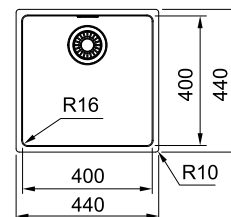

MARIS MRX 210-40 TL

МОЙКА ДЛЯ МОНТАЖА СВЕРХУ ИЛИ ВРОВЕНЬ СО СТОЛЕШНИЦЕЙ

РАЗМЕР МОЙКИ	430 x 510 мм
РАЗМЕР ЧАШИ	400 x 400 x 180 мм
ВЫРЕЗ ДЛЯ МОНТАЖА	монтаж сверху 410 x 490 мм (R=10 мм) монтаж вровень – по шаблону
ОТВЕРСТИЕ ПОД СМЕСИТЕЛЬ	1 x 35 мм
СТОП-ВЕНТИЛЬ	в комплекте выпуск 3,5", скрытый перелив
МОНТАЖ	крепления FastFix обеспечивают легкий и быстрый монтаж мойки в столешницу толщиной от 12 мм

ЦВЕТ

МОДЕЛЬ

Артикул

MRX 210-40 TL

Нержавеющая сталь, полированная

127.0544.021

РЕКОМЕНДУЕМЫЕ АКСЕССУАРЫ

Корзинка **1**

Миска для сушки **2**

Мобильный коврик Rollmat **3**

Серия Maris
на нашем сайте

MARIS MRX 210-40

МОЙКА ДЛЯ МОНТАЖА СВЕРХУ ИЛИ ВРОВЕНЬ СО СТОЛЕШНИЦЕЙ

РАЗМЕР МОЙКИ	440 x 440 мм
РАЗМЕР ЧАШИ	400 x 400 x 180 мм
ВЫРЕЗ ДЛЯ МОНТАЖА	монтаж сверху 410 x 410 мм (R=10 мм) монтаж вровень – по шаблону
ОТВЕРСТИЕ ПОД СМЕСИТЕЛЬ	нет
СТОП-ВЕНТИЛЬ	в комплекте выпуск 3,5", скрытый перелив
МОНТАЖ	крепления FastFix обеспечивают легкий и быстрый монтаж мойки в столешницу толщиной от 12 мм

ЦВЕТ

МОДЕЛЬ

Артикул

MRX 210-40

Нержавеющая сталь, полированная

127.0543.997

РЕКОМЕНДУЕМЫЕ АКСЕССУАРЫ

Корзинка **1**

Миска для сушки **2**

Мобильный коврик Rollmat **3**

Серия Maris
на нашем сайте