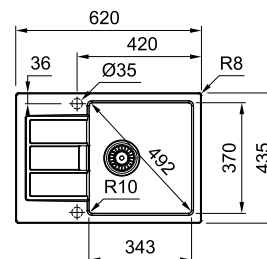

РЕКОМЕНДУЕМЫЕ АКСЕССУАРЫ

Серия Sirius 2.0
на нашем сайте

Корзинка
Нержавеющая сталь
285 x 350 x 145 мм
112.0018.988