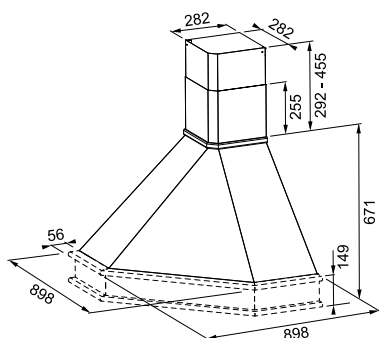

Кухонные вытяжки

COUNTRY WOOD

ВЫТЯЖКА ДЛЯ НАСТЕННОГО МОНТАЖА

ШИРИНА	МОДЕЛЬ	АРТИКУЛ
90	FCC 90 O2 EGC Рамка дуб неокрашенный	321.0592.490

МАКСИМАЛЬНАЯ ПРОИЗВОДИТЕЛЬНОСТЬ м³/ч	750
ПРОИЗВОДИТЕЛЬНОСТЬ СОГЛАСНО EN 61591 м³/ч	Min. 250 / Max. 450
УРОВЕНЬ ШУМА ДБ(A) RE1PW (EN 60704-3)	Min. 54 / Max. 68
УПРАВЛЕНИЕ	кнопочное
МОЩНОСТЬ И ТИП МОТОРА	Energy, 115 Вт
КОЛИЧЕСТВО СКОРОСТЕЙ	3
ДИАМЕТР ВОЗДУХОВОДА	ø150 мм / ø120 мм
ОСВЕЩЕНИЕ	LED-лампы: 2 x 4 Вт (4000 К)

- Аллюминиевые жировые фильтры
- Корпус белый RAL 9010

РЕКОМЕНДУЕМЫЕ АКСЕССУАРЫ

Серия Country Wood на нашем сайте