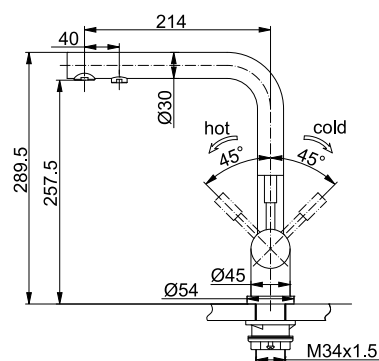

- Дополнительный излив для фильтрованной воды
- Корпус из нержавеющей стали AISI 304
- Специальный рычаг для фильтрованной воды
- Угол поворота излива 360°
- Керамический дисковый картридж
- Гибкие шланги 550 мм
- Набор для подсоединения фильтра входит в комплект
- Система фильтрации не входит в комплект и приобретается дополнительно
- Расход воды 10 л/мин (3 бар)