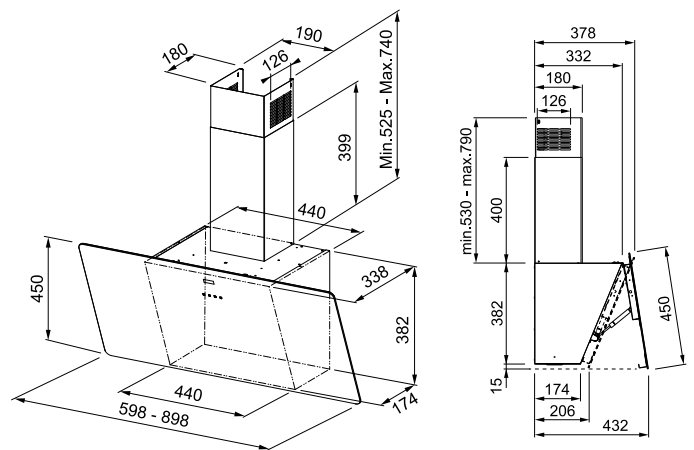

ШИРИНА	МОДЕЛЬ	АТИКУЛ
90	FPJ 915 BK Черное стекло	110.0361.902
90	FPJ 915 WH Белое стекло	110.0361.907

МАКСИМАЛЬНАЯ ПРОИЗВОДИТЕЛЬНОСТЬ м³/ч	800
ПРОИЗВОДИТЕЛЬНОСТЬ СОГЛАСНО EN 61591 м³/ч	Min. 300 / Max. 560
УРОВЕНЬ ШУМА ДБ(A) RE1PW (EN 60704-3)	Min. 59 / Max. 69
УПРАВЛЕНИЕ	сенсорное Touch Control
МОЩНОСТЬ И ТИП МОТОРА	Energy 600, 140 Вт
КОЛИЧЕСТВО СКОРОСТЕЙ	3
ДИАМЕТР ВОЗДУХОВОДА	Ø150 мм
ОСВЕЩЕНИЕ	LED-лампы: 2 x 1 Вт (4000 К)

- Аллюминиевые жировые фильтры
- Периметральный захват воздуха