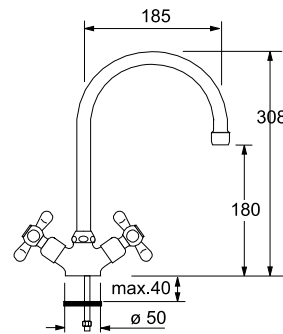

AMBRA ALTO

ВЕНТИЛЬНЫЙ СМЕСИТЕЛЬ

360° 35mm

Серия Ambra Alto на нашем сайте

ЦВЕТ МОДЕЛЬ

 **Ambra Alto** Хром

Артикул

115.0315.846