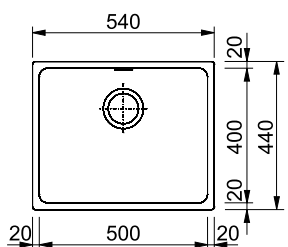

РАЗМЕР МОЙКИ 540 x 440 мм

РАЗМЕР ЧАШИ 500 x 400 x 200 мм, R 25 мм

ВЫРЕЗ ДЛЯ МОНТАЖА по шаблону

ВЕНТИЛЬ-АВТОМАТ в комплекте, выпуск 3,5", скрытый перелив, кнопка управления рор-ур с движением вверх-вниз, отверстие для кнопки в столешнице Ø18 мм