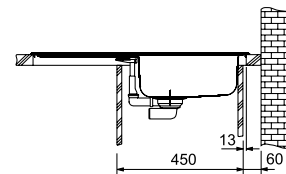

Серия Euroform на нашем сайте

РЕКОМЕНДУЕМЫЕ АКСЕССУАРЫ