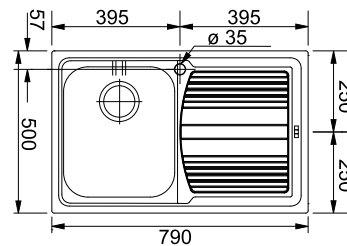

Серия Logica Line
на нашем сайте

РЕКОМЕНДУЕМЫЕ АКСЕССУАРЫ

Миска для сушки
Нержавеющая сталь
172 x 412 x 55 мм
112.0057.850