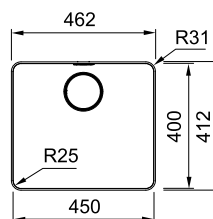

ЦВЕТ

МОДЕЛЬ

MYX 210-45

Нержавеющая сталь полированная

Артикул

127.0603.516