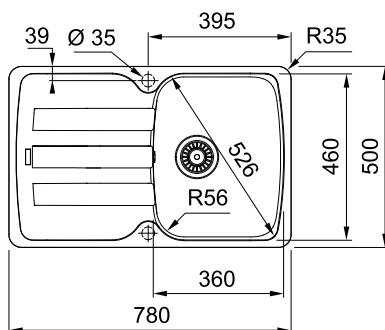

Серия Antea на нашем сайте