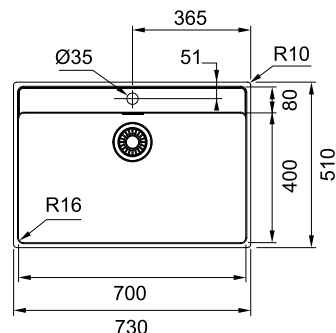

РЕКОМЕНДУЕМЫЕ АКСЕССУАРЫ

Серия Maris
на нашем сайте

Корзинка **1**

Миска для сушки **2**

Мобильный коврик Rollmat **3**