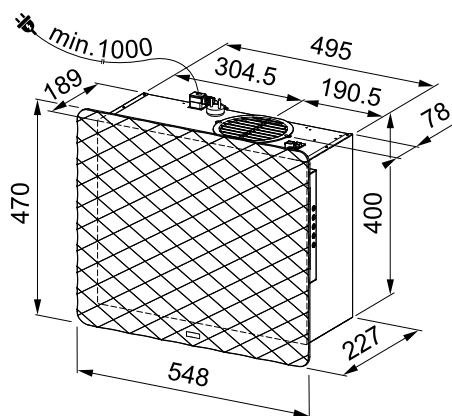

ШИРИНА	МОДЕЛЬ	АТИКУЛ
55	IMPRESS 603 BK RAL NCS S 8500-N, черный	330.0524.213
55	IMPRESS 603 WH RAL NCS S 0301-Y20R, белый	330.0530.193
55	IMPRESS 603 GE RAL NCS S 2002-Y50R, светло серый	330.0530.194
55	IMPRESS 603 GY RAL NCS S 4502-Y, серый металлик	330.0530.195
55	IMPRESS 603 BN RAL NCS S 7005-Y50R, коричневый	330.0530.196
55	IMPRESS 603 YL RAL NCS S 2020-Y15R, желтый	330.0530.197

МАКСИМАЛЬНАЯ ПРОИЗВОДИТЕЛЬНОСТЬ м³/ч	800
ПРОИЗВОДИТЕЛЬНОСТЬ СОГЛАСНО EN 61591 м³/ч	min. 190 / max. 400 / int. 570
УРОВЕНЬ ШУМА ДБ(А) RE1PW (EN 60704-3)	min. 52 / max. 67 / int. 73
УПРАВЛЕНИЕ	электронное Soft Touch (с подсветкой)
МОЩНОСТЬ И ТИП МОТОРА	Nautilus®, 125 Вт
КОЛИЧЕСТВО СКОРОСТЕЙ	3 + интенсивная
ДИАМЕТР ВОЗДУХОВОДА	Ø150 мм
ОСВЕЩЕНИЕ	LED панель: 1 x 3 Вт (4000 К), 2 уровня яркости

- Плоский корпус глубиной всего 22,7 см
- Передняя панель из полиуретана с декоративным 3-D эффектом
- Алюминиевый жировой фильтр
- Периметральный захват воздуха