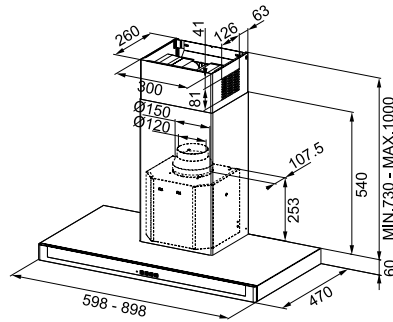

Комплект ручек в цвет
вытяжки для газовой
варочной поверхности Smart,
смотри на стр. 373

Smart Deco
на нашем сайте

Кухонные вытяжки

NEPTUNE

ВЫТЯЖКА ДЛЯ НАСТЕННОГО МОНТАЖА

Neptune
на нашем сайте

ШИРИНА	МОДЕЛЬ	Артикул
90	FNE 925 XS Нержавеющая сталь + черное стекло	325.0541.091
60	FNE 625 XS Нержавеющая сталь + черное стекло	325.0541.090