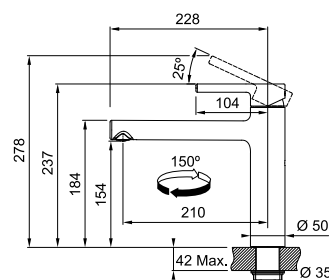

- Смеситель с поворотным изливом
- Управление сверху
- Корпус из латуни
- Угол поворота излива 150°
- Керамический дисковый картридж
- Гибкие соединительные шланги
- Расход воды 12 л/мин (3 бар)

Серия Centro на нашем сайте

ЦВЕТ	МОДЕЛЬ	АРТИКУЛ
	Centro Хром	115.0600.095
	Centro Оптика стали	115.0600.096
	Centro Оптика стали / оникс	115.0621.596
	Centro Оптика стали / графит	115.0621.598
	Centro Оптика стали / серый камень	115.0621.599
	Centro Оптика стали / белый	115.0621.600
	Centro Оптика стали / бежевый	115.0621.611
	Centro Оптика стали / сахара	115.0621.612
	Centro Черный матовый	115.0621.613
	Centro Оптика стали / миндаль	115.0621.615