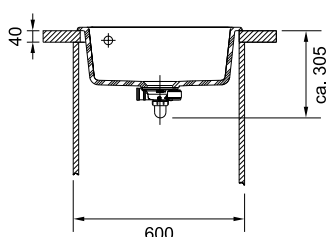

РЕКОМЕНДУЕМЫЕ АКСЕССУАРЫ

1

Мобильный коврик Rollmat
Нержавеющая сталь
326 x 366 мм
112.0075.642

2

Разделочная доска
Дерево
300 x 400 x 20 мм
112.0338.711

MYTHOS MTK 610-58

МОЙКА ДЛЯ МОНТАЖА СВЕРХУ

РАЗМЕР МОЙКИ	580 x 510 мм
РАЗМЕР ЧАШИ	490 x 377 x 190 мм
ВЫРЕЗ ДЛЯ МОНТАЖА	560 x 490 мм R 10 мм
ОТВЕРСТИЕ ПОД СМЕСИТЕЛЬ	2 x 35 мм
ВЕНТИЛЬ-АВТОМАТ	в комплекте 3,5", кнопка управления Easy Click в нерж. стали, круглый перелив