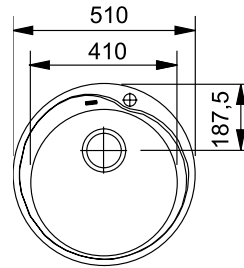

РАЗМЕР МОЙКИ	Ø510 мм
РАЗМЕР ЧАШИ	Ø410 x 175 мм
ВЫРЕЗ ДЛЯ МОНТАЖА	монтаж сверху Ø490 мм
ОТВЕРСТИЕ ПОД СМЕСИТЕЛЬ	1 x 35 мм
СТОП-ВЕНТИЛЬ С ПЕРЕЛИВОМ	в комплект не входит, заказывать дополнительно арт. 112.0006.351

ЦВЕТ	МОДЕЛЬ	Артикул
	ROX 610-41 Нержавеющая сталь, полированная	101.0017.919
	ROL 610-41 Нержавеющая сталь, декор	101.0000.562
	RON 610-41 Нержавеющая сталь, матовая	101.0000.561

Серия Pamira
на нашем сайте

РЕКОМЕНДУЕМЫЕ АКСЕССУАРЫ