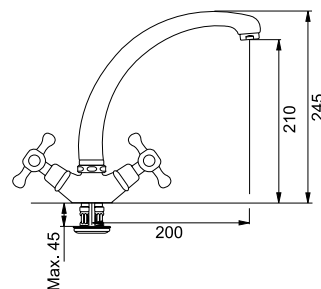

ЦВЕТ МОДЕЛЬ

 **Ambra** Хром

Артикул

115.0027.877

 **Ambra** Бронза

115.0028.190

- Смеситель с поворотным изливом
- Управление двумя ручками для холодной и горячей воды
- Корпус из латуни
- Угол поворота излива 360°
- Керамические кран-буксы
- Минимальное расстояние от стены до центра отверстия 45 мм