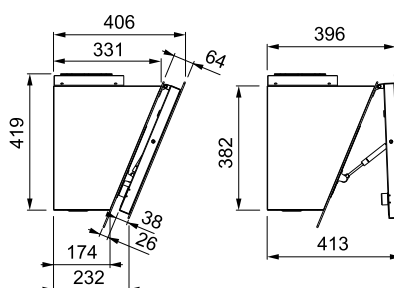

Maris 2.0
на нашем сайте

РЕКОМЕНДУЕМЫЕ АКСЕССУАРЫ

Декоративный короб
Белый
(530-990 мм)
112.0285.280

Декоративный короб
Черный
(530-990 мм)
112.0285.288

Декоративный короб
Нержавеющая сталь
(530-990 мм)
112.0197.447