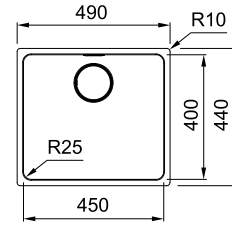

MYTHOS MYX 110-45

МОЙКА ДЛЯ МОНТАЖА ПОД СТОЛЕШНИЦУ

РАЗМЕР МОЙКИ	490 x 440 мм
РАЗМЕР ЧАШИ	450 x 400 x 200 мм
ВЫРЕЗ ДЛЯ МОНТАЖА	450 x 400 мм (R=25 мм)
ОТВЕРСТИЕ ПОД СМЕСИТЕЛЬ	нет
ВЕНТИЛЬ-АВТОМАТ	в комплекте, выпуск 3,5", кнопка Easy Click в отделке нерж. сталь, скрытый перелив, скрытый слив, круглая декоративная крышка для слива

ЦВЕТ

МОДЕЛЬ

MYX 110-45
Нержавеющая сталь полированная

Артикул

122.0600.935

РЕКОМЕНДУЕМЫЕ АКСЕССУАРЫ

Миска для сушки **1**

Разделочная доска **2**

Мобильный коврик Rollmat **3**

Мобильная сушилка **4**

Серия Mythos
на нашем сайте