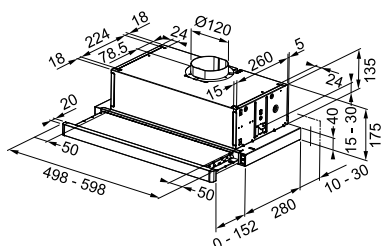

TELESCOPIC

ТЕЛЕСКОПИЧЕСКАЯ ВЫТЯЖКА

Серия Telescopic
на нашем сайте

ШИРИНА	МОДЕЛЬ	АТИКУЛ
60	FTC 632L GR/XS Нержавеющая сталь	315.0547.796
60	FTC 632L BK Черный	315.0547.798
60	FTC 632L WH Белый	315.0547.797
50	FTC 532L GR/XS Нержавеющая сталь	315.0547.794
50	FTC 532L WH Белый	315.0547.795
МАКСИМАЛЬНАЯ ПРОИЗВОДИТЕЛЬНОСТЬ м³/ч		500
ПРОИЗВОДИТЕЛЬНОСТЬ СОГЛАСНО EN 61591 м³/ч		Min. 180 / Max. 310
УРОВЕНЬ ШУМА ДБ(А) RE1PW (EN 60704-3)		Min. 57 / Max. 67
УПРАВЛЕНИЕ		электромеханическое
МОЩНОСТЬ МОТОРА		125 Вт
КОЛИЧЕСТВО СКОРОСТЕЙ		3
ОСВЕЩЕНИЕ		LED-лампы: 2 x 4 Вт (4000 K)
ДИАМЕТР ВОЗДУХОВОДА		ø120 мм

РЕКОМЕНДУЕМЫЕ АКСЕССУАРЫ

Активный угольный фильтр
112.0564.564