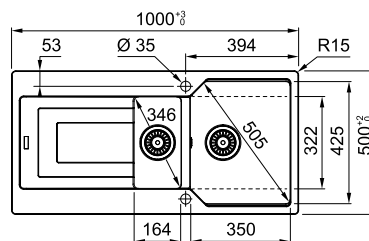

РЕКОМЕНДУЕМЫЕ АКСЕССУАРЫ

- Миска для сушки **1**
- Разделочная доска **2**
- Декоративная крышка **3**

Серия Urban на нашем сайте