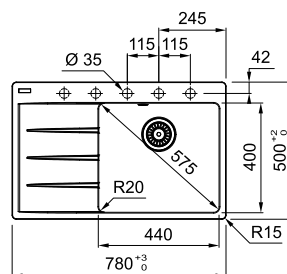

РЕКОМЕНДУЕМЫЕ АКСЕССУАРЫ

1. 1 Миска для сушки
2. 2 Разделочная доска
3. 3 Мобильный коврик Rollmat
4. 5 Декоративная крышка