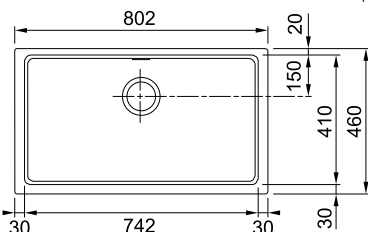

СКРЫТЫЙ
ПЕРЕЛИВ

антибактериальная
защита Sanitized®

РАЗМЕР МОЙКИ

802 x 460 мм

РАЗМЕР ЧАШИ

742 x 410 x 203 мм

ВЫРЕЗ ДЛЯ МОНТАЖА

по шаблону

ВЕНТИЛЬ-АВТОМАТ

в комплекте, выпуск 3,5", скрытый перелив
кнопка управления pop-up с движением
вверх-вниз, матовая, отверстие для кнопки
в столешнице $\varnothing$ 18 мм