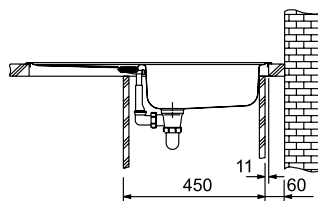

**ARMONIA AMX 610**

МОЙКА ДЛЯ МОНТАЖА СВЕРХУ

AISI 304 45

 35mm

 Серия Armonia
на нашем сайте

ЦВЕТ	МОДЕЛЬ	Артикул
	AMX 610 Нержавеющая сталь полированная	101.0021.601

РАЗМЕР МОЙКИ	420 x 500 мм
РАЗМЕР ЧАШИ	340 x 400 x 190 мм, R 90 мм
ВЫРЕЗ ДЛЯ МОНТАЖА	400 x 480 мм
ОТВЕРСТИЕ ПОД СМЕСИТЕЛЬ	1 x 35 мм
СТОП-ВЕНТИЛЬ	в комплекте выпуск 3,5", перелив