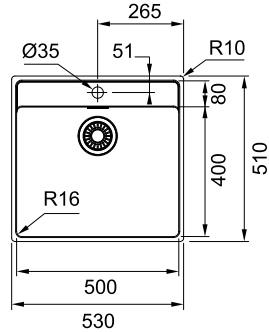

РЕКОМЕНДУЕМЫЕ АКСЕССУАРЫ

Корзинка **1**

Миска для сушки **2**

Мобильный коврик Rollmat **3**

Серия Maris
на нашем сайте