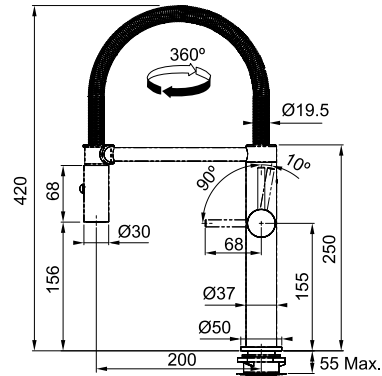

Смесители

PESCARA SEMI-PRO L

СМЕСИТЕЛЬ С ГИБКИМ ШЛАНГОМ

Серия Pescara
на нашем сайте

ЦВЕТ	МОДЕЛЬ	Артикул
	Pescara Semipro L Хром	115.0393.975
	Pescara Semipro L Оптика стали	115.0472.960

- Смеситель с поворотным изливом и гибким шлангом с функцией душа
- Материал корпуса латунь
- Керамический дисковый картридж
- Хромированный гибкий шланг со стальной пружиной
- Соединительные шланги длиной 530 мм, гайка 3/8"
- Управление смесителем сбоку справа
- Расход воды 8,2 л/мин (3 бар)
- Технология WaterSaving: двухступенчатый картридж, позволяющий снизить расход воды до 50% (в версии хром)
- Магнитный держатель излива
- Отклонение рычага назад 10°
- Максимальная толщина столешницы 55 мм
- Обратный клапан