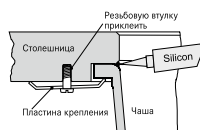

РАЗМЕР МОЙКИ 540 x 440 мм

РАЗМЕР ЧАШИ 500 x 400 x 200 мм, R 25 мм

ВЫРЕЗ ДЛЯ МОНТАЖА по шаблону

ВЕНТИЛЬ-АВТОМАТ в комплекте, выпуск 3,5", скрытый перелив, кнопка управления рор-ур с движением вверх-вниз, отверстие для кнопки в столешнице Ø18 мм