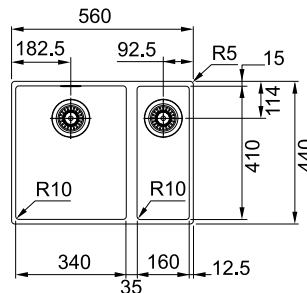

РАЗМЕР МОЙКИ	560 x 440 мм
РАЗМЕР ЧАШ	340 x 410 x 200 мм, 160 x 410 x 140 мм
ВЫРЕЗ ДЛЯ МОНТАЖА	535 x 410 мм R 10 мм
ОТВЕРСТИЕ ДЛЯ КНОПКИ ВЕНТИЛЯ-АВТОМАТА В СТОЛЕШНИЦЕ	1 x 35 мм
ВЕНТИЛЬ-АВТОМАТ И СИФОН	в комплекте, выпуск 3,5", скрытый перелив в большой чаше

ЦВЕТ	МОДЕЛЬ	АТИКУЛ
	SID 160 Сахара	125.0443.363
	SID 160 Оникс	125.0443.362
	SID 160 Серый	144.0603.821
	SID 160 Белый	125.0443.364

РЕКОМЕНДУЕМЫЕ АКСЕССУАРЫ

Серия Sirius
на нашем сайте