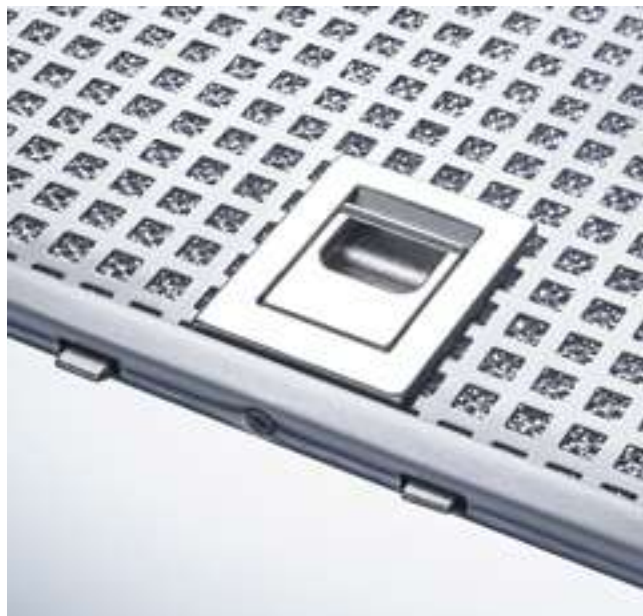

Кухонные вытяжки

ТИПЫ ЖИРОВЫХ ФИЛЬТРОВ