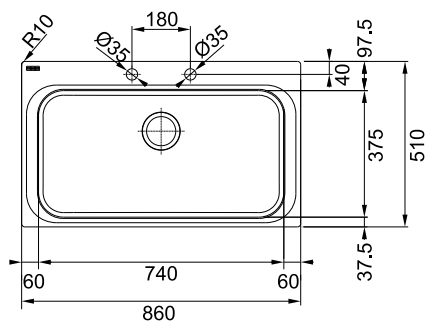

ЦВЕТ

МОДЕЛЬ

AEX 610

Нержавеющая сталь полированная

Артикул

101.0198.559