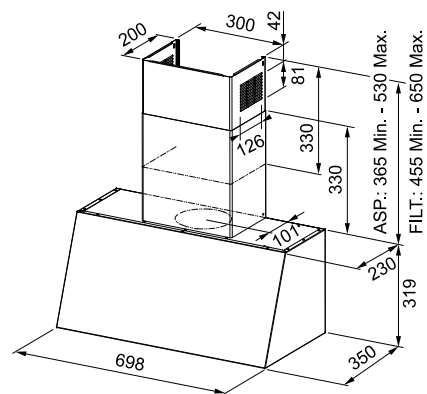

РЕКОМЕНДУЕМЫЕ АКСЕССУАРЫ

Активный угольный фильтр
112.0016.755

Угольный фильтр длительного
использования
112.0174.994

Trendline plus
на нашем сайте

ШИРИНА	МОДЕЛЬ	АТИКУЛ
70	TRENDLINE PLUS OY 70 Миндаль	321.0536.201
70	TRENDLINE PLUS BK 70 Черный	321.0536.200
МАКСИМАЛЬНАЯ ПРОИЗВОДИТЕЛЬНОСТЬ м³/ч		800
ПРОИЗВОДИТЕЛЬНОСТЬ СОГЛАСНО EN 61591 м³/ч		Min. 290 / Max. 560
УРОВЕНЬ ШУМА ДБ(A) RE1PW (EN 60704-3)		Min. 51 / Max. 66
УПРАВЛЕНИЕ		кнопочное
МОЩНОСТЬ И ТИП МОТОРА		EVO PLUS, 270 Вт
КОЛИЧЕСТВО СКОРОСТЕЙ		3
ДИАМЕТР ВОЗДУХОВОДА		Ø150 мм
ОСВЕЩЕНИЕ		LED-лампы: 2 x 1 Вт (4000 К)

■ Аллюминиевые жировые фильтры