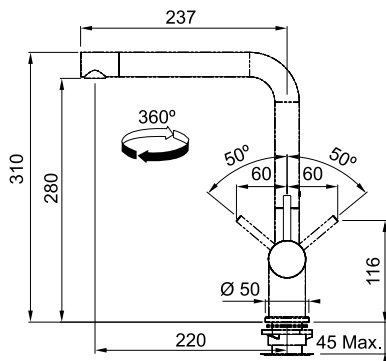

Смесители

ACTIVE PLUS

СМЕСИТЕЛЬ С ПОВОРОТНЫМ ИЗЛИВОМ

СМЕСИТЕЛИ

Серия Active Plus на нашем сайте

ЦВЕТ	МОДЕЛЬ		Артикул
	Active Plus	Хром	115.0373.790
	Active Plus	Белый	115.0373.817
	Active Plus	Сахара	115.0373.802
	Active Plus	Бежевый	115.0373.809
	Active Plus	Миндаль	115.0373.811
	Active Plus	Графит	115.0373.820
	Active Plus	Оникс	115.0373.821
	Active Plus	Черный матовый	115.0524.888