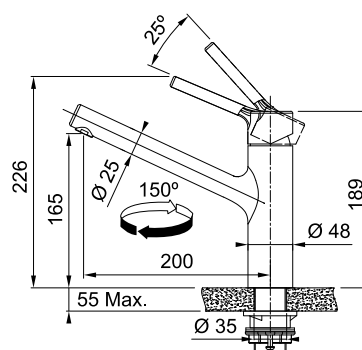

- Смеситель с поворотным изливом
- Управление сверху
- Корпус из нержавеющей стали
- Угол поворота излива 150°
- Керамический дисковый картридж
- Гибкие соединительные шланги
- Расход воды 12 л/мин (3 бар)