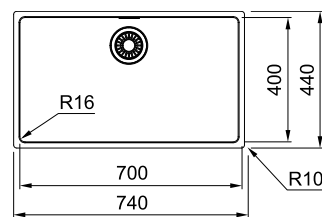

РЕКОМЕНДУЕМЫЕ АКСЕССУАРЫ

1

Корзинка
Нержавеющая сталь
285 x 350 x 145 мм
112.0018.988

2

Миска для сушки
Нержавеющая сталь
172 x 412 x 55 мм
112.0057.850

3

Мобильный коврик Rollmat
Нержавеющая сталь
462 x 420 мм
112.0030.882

4

Соединительный элемент для 2-х чаш
133.0007.864