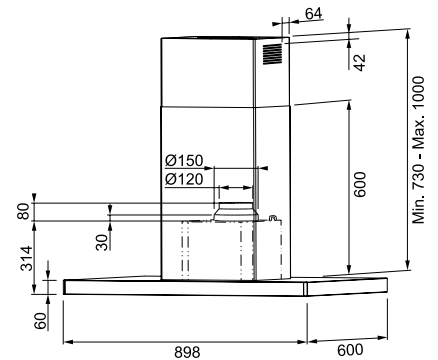

РЕКОМЕНДУЕМЫЕ АКСЕССУАРЫ

Crystal Touch
на нашем сайте