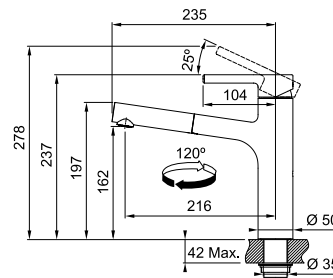

Серия Centro на нашем сайте

ЦВЕТ	МОДЕЛЬ	АРТИКУЛ
	Centro pull-out Хром	115.0600.098
	Centro pull-out Оптика стали	115.0600.100
	Centro pull-out Оптика стали / оникс	115.0621.546
	Centro pull-out Оптика стали / графит	115.0621.547
	Centro pull-out Оптика стали / серый камень	115.0621.548
	Centro pull-out Оптика стали / белый	115.0621.549
	Centro pull-out Оптика стали / бежевый	115.0621.550
	Centro pull-out Оптика стали / сахара	115.0621.591
	Centro pull-out Черный матовый	115.0621.592
	Centro pull-out Оптика стали / миндаль	115.0621.594