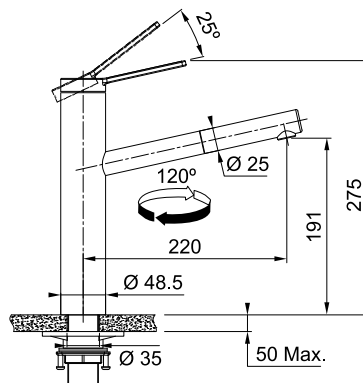

ЦВЕТ	МОДЕЛЬ	АРТИКУЛ
■	Tango Neo Pull Out	Нержавеющая сталь 115.0596.388

Серия Tango
Neo на нашем
сайте

- Смеситель с поворотным изливом и выдвижным шлангом
- Управление сверху
- Корпус из нержавеющей стали
- Угол поворота излива 120°
- Аэратор с ламинарным потоком
- Расширенная функциональность за счет гибкого выдвижного шланга
- Керамический дисковый картридж
- Гибкие соединительные шланги
- Расход воды 9 л/мин (3 бар)