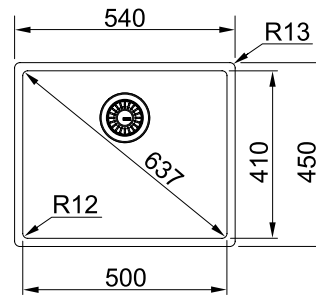

РЕКОМЕНДУЕМЫЕ АКСЕССУАРЫ

- Миска для сушки **1**
- Корзинка **2**
- Мобильный коврик Rollmat **3**

Серия Vox на нашем сайте

ЦВЕТ   МОДЕЛЬ   АРТИКУЛ

BXX 210/110-45
Нержавеющая сталь полированная   **127.0453.655**