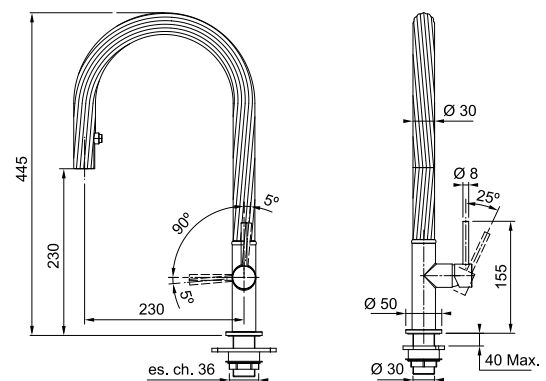

MARIS FREE BY DROR

СМЕСИТЕЛЬ С ВЫДВИЖНЫМ ШЛАНГОМ

Maris Free by Dror
на нашем сайте

ЦВЕТ	МОДЕЛЬ	ОСОБЕННОСТИ	Артикул
■	Maris Free by Dror	С выдвижным шлангом, черный матовый	115.0576.698
■	Maris Free by Dror	С выдвижным шлангом, оптика стали	115.0576.699