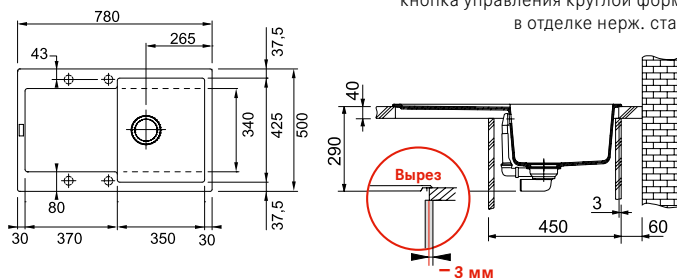

РАЗМЕР МОЙКИ	780 x 500 мм
РАЗМЕР ЧАШИ	350 x 425 x 200 мм, R 20 мм
ВЫРЕЗ ДЛЯ МОНТАЖА	760 x 480 мм
СФОРМИРОВАННЫЕ ОТВЕРСТИЯ С ОБРАТНОЙ СТОРОНЫ	4 x 35 мм
ВЕНТИЛЬ-АВТОМАТ	в комплекте, выпуск 3,5", круглый перелив в чаше, кнопка управления круглой формы в отделке нерж. сталь

ЦВЕТ	МОДЕЛЬ		Артикул
	MRG 611-78	Сахара	114.0280.743
	MRG 611-78	Бежевый	114.0280.745
	MRG 611-78	Миндаль	114.0313.269
	MRG 611-78	Серый камень	114.0604.398
	MRG 611-78	Графит	114.0280.709
	MRG 611-78	Оникс	114.0198.470
	MRG 611-78	Белый	114.0280.739

РЕКОМЕНДУЕМЫЕ АКСЕССУАРЫ

- Мобильный коврик Rollmat **2**
- Корзинка для сушки **3**
- Миска для сушки **4**
- Доска разделочная **5**

Серия Maris на нашем сайте