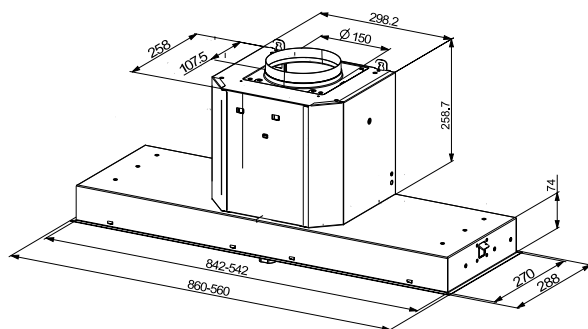

РЕКОМЕНДУЕМЫЕ АКСЕССУАРЫ

Угольный фильтр длительного использования
(для модели 86 см)
112.0470.631

Угольный фильтр длительного использования
(для модели 56 см)
112.0470.620

Mythos
на нашем сайте

ШИРИНА	МОДЕЛЬ	АТИКУЛ
56	FMY 608 VI WH Белое стекло / нержавеющая сталь	110.0456.721
86	FMY 908 VI BK Черное стекло / нержавеющая сталь	110.0456.724
56	FMY 608 VI BK Черное стекло / нержавеющая сталь	110.0456.723

МАКСИМАЛЬНАЯ ПРОИЗВОДИТЕЛЬНОСТЬ м³/ч	950
ПРОИЗВОДИТЕЛЬНОСТЬ СОГЛАСНО EN 61591 м³/ч	min. 280 / max. 560 / int. 680
УРОВЕНЬ ШУМА ДБ(A) RE1PW (EN 60704-3)	min. 53 / max. 67 / int. 70
УПРАВЛЕНИЕ	поворотный переключатель
МОЩНОСТЬ И ТИП МОТОРА	EVO PLUS, 270 Вт
КОЛИЧЕСТВО СКОРОСТЕЙ	3 + интенсивная
ДИАМЕТР ВОЗДУХОВОДА	Ø150 мм
ОСВЕЩЕНИЕ	LED-панель: 1 x 6 Вт

- Аллюминиевые жировые фильтры
- Регулировка интенсивности освещения
- Периметральный захват воздуха
- Таймер отключения