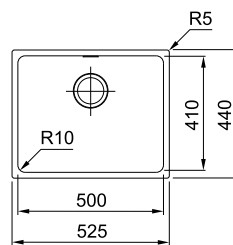

РАЗМЕР МОЙКИ	525 x 440 мм
РАЗМЕР ЧАШИ	500 x 410 x 200 мм
ВЫРЕЗ ДЛЯ МОНТАЖА	500 x 410 мм R 10 мм
ОТВЕРСТИЕ ДЛЯ КНОПКИ ВЕНТИЛЯ-АВТОМАТА В СТОЛЕШНИЦЕ	1 x 35 мм
ВЕНТИЛЬ-АВТОМАТ И СИФОН	в комплекте, выпуск 3,5", скрытый перелив

ЦВЕТ	МОДЕЛЬ	АТИКУЛ
	SID 110-50 Сахара	125.0443.354
	SID 110-50 Оникс	125.0443.353
	SID 110-50 Серый	144.0603.820
	SID 110-50 Белый	125.0443.352