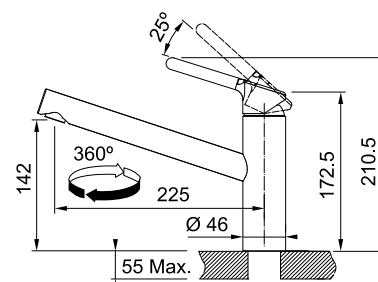

- Смеситель с поворотным изливом
- Управление сверху
- Корпус из латуни
- Угол поворота излива 360°
- Аэратор с ламинарным потоком
- Керамический дисковый картридж
- Гибкие соединительные шланги
- Расход воды 11,9 л/мин (3 бар)

Серия Orbit на нашем сайте

ЦВЕТ	МОДЕЛЬ		Артикул
	Orbit	Хром	115.0623.054
	Orbit	Миндаль	115.0623.146
	Orbit	Сахара	115.0623.058
	Orbit	Графит	115.0623.132
	Orbit	Бежевый	115.0623.135
	Orbit	Оникс	115.0623.056
	Orbit	Белый	115.0623.137
	Orbit	Серый камень	115.0623.140