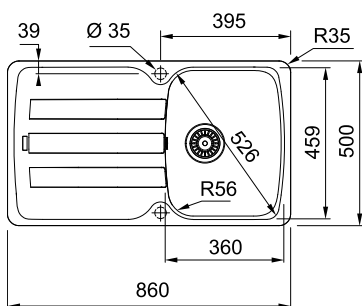

Серия Antea на нашем сайте

РЕКОМЕНДУЕМЫЕ АКСЕССУАРЫ

Миска
 Нержавеющая сталь
 346 x 191 x 87 мм
 112.0464.521

ANTEA AZG 611-86

МОЙКА ДЛЯ МОНТАЖА СВЕРХУ

РАЗМЕР МОЙКИ 860 x 500 мм
 РАЗМЕР ЧАШИ 360 x 459 x 210 мм
 ВЫРЕЗ ДЛЯ МОНТАЖА 844 x 484 мм
 СФОРМИРОВАННЫЕ ОТВЕРСТИЯ С ОБРАТНОЙ СТОРОНЫ 2 x 35 мм
 СТОП-ВЕНТИЛЬ в комплекте, выпуск 3,5", круглый перелив в чаше