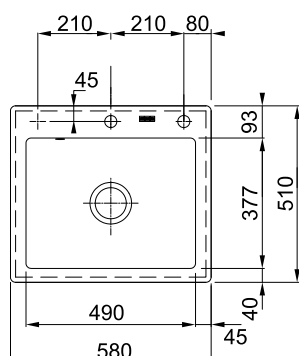

РЕКОМЕНДУЕМЫЕ АКСЕССУАРЫ

1

Мобильный коврик Rollmat
Нержавеющая сталь
326 x 366 мм
112.0075.642

2

Разделочная доска
Дерево
300 x 400 x 20 мм
112.0338.711

MYTHOS MTK 610-58

МОЙКА ДЛЯ МОНТАЖА СВЕРХУ

РАЗМЕР МОЙКИ	580 x 510 мм
РАЗМЕР ЧАШИ	490 x 377 x 190 мм
ВЫРЕЗ ДЛЯ МОНТАЖА	560 x 490 мм R 10 мм
ОТВЕРСТИЕ ПОД СМЕСИТЕЛЬ	2 x 35 мм
ВЕНТИЛЬ-АВТОМАТ	в комплекте 3,5", кнопка управления Easy Click в нерж. стали, круглый перелив