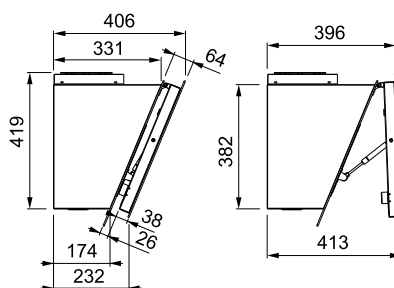

ШИРИНА	МОДЕЛЬ	АТИКУЛ
90	FMA 2.0 PLUS 907 BK Черное стекло	330.0549.975
МАКСИМАЛЬНАЯ ПРОИЗВОДИТЕЛЬНОСТЬ м³/ч		900
ПРОИЗВОДИТЕЛЬНОСТЬ СОГЛАСНО EN 61591 м³/ч		min. 230 / max. 390 / int. 730
УРОВЕНЬ ШУМА ДБ(A) RE1PW (EN 60704-3)		min. 46 / max. 57 / int. 70
УПРАВЛЕНИЕ		сенсорное Touch Control
МОЩНОСТЬ И ТИП МОТОРА		EVO PLUS, 270 Вт
КОЛИЧЕСТВО СКОРОСТЕЙ		3 + интенсивная
ДИАМЕТР ВОЗДУХОВОДА		ø150
ОСВЕЩЕНИЕ		LED-лампы: 2 x 1 Вт (4000 K)

- Фильтры из нержавеющей стали
- Регулировка интенсивности освещения
- Таймер отключения
- Управление с новым точечным матричным дисплеем
- Цвет дисплея — белый
- Датчик качества воздуха
- Автоматическая активация вытяжки при повышенной влажности или загрязненности воздуха
- Датчик насыщенности фильтра
- Функция 24 часа (работа вытяжки с интервалами)
- Декоративный короб не входит в комплектацию