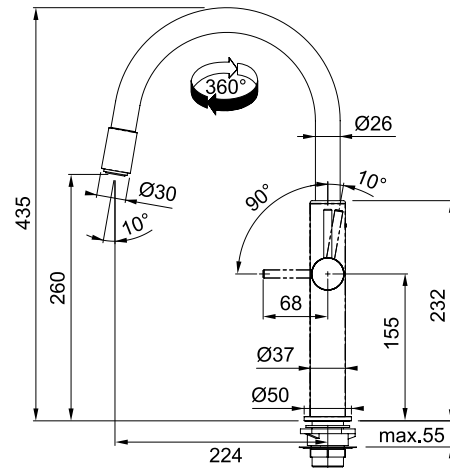

Серия Pescara
на нашем сайте

Смотрите видео
о смесителе
Pescara

Смесители

СМЕСИТЕЛИ

PESCARA UP&DOWN

СМЕСИТЕЛЬ С ПОВОРОТНЫМ ИЗЛИВОМ

ЦВЕТ	МОДЕЛЬ	АРТИКУЛ
	Pescara Up&Down Хром	115.0523.286
	Pescara Up&Down Черный матовый	115.0545.135