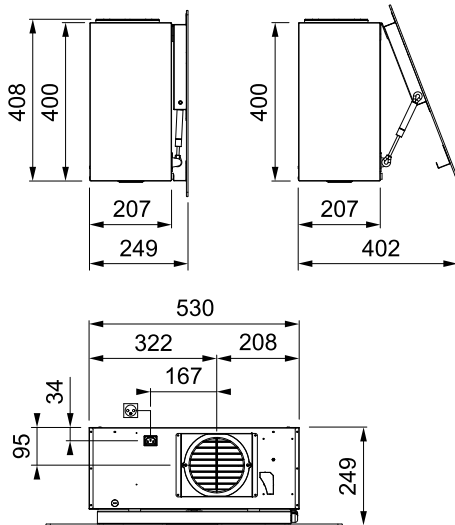

MARIS FREE

ВЫТЯЖКА ДЛЯ НАСТЕННОГО МОНТАЖА