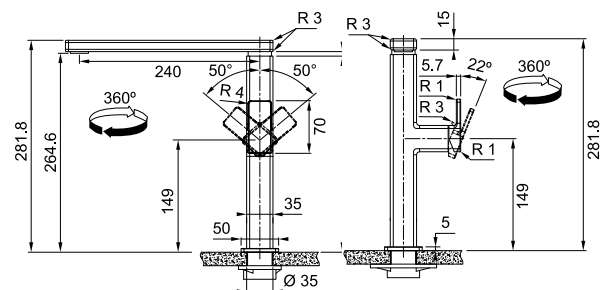

- Смеситель с поворотным изливом
- Материал корпуса нержавеющая сталь
- Управление сбоку с установкой рычага по желанию справа/слева
- Угол поворота излива 360°
- Ламинарный поток воды
- Керамический дисковый картридж
- Гибкие соединительные шланги длиной 450 мм
- Расход воды 10,5 л/мин
- Минимальное расстояние от стены 60 мм
- Отклонение рычага назад 50°