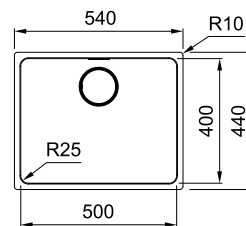

Мойки из нержавеющей стали

Мойка для монтажа под столешницу

MYTHOS MYX 110-70

МОЙКА ДЛЯ МОНТАЖА ПОД СТОЛЕШНИЦУ

РАЗМЕР МОЙКИ	740 x 440 мм
РАЗМЕР ЧАШИ	700 x 400 x 200 мм
ВЫРЕЗ ДЛЯ МОНТАЖА	700 x 400 мм (R=25 мм)
ОТВЕРСТИЕ ПОД СМЕСИТЕЛЬ	нет
ВЕНТИЛЬ-АВТОМАТ	в комплекте, выпуск 3,5", кнопка Easy Click в отделке нерж. сталь, скрытый перелив, скрытый слив, круглая декоративная крышка для слива

ЦВЕТ

МОДЕЛЬ

MYX 110-70
Нержавеющая сталь полированная

Артикул

122.0601.312

РЕКОМЕНДУЕМЫЕ АКСЕССУАРЫ

Серия Mythos
на нашем сайте

Миска для сушки **1**

Разделочная доска **2**

Мобильный коврик Rollmat **3**

Мобильная сушилка **4**

MYTHOS MYX 110-50

МОЙКА ДЛЯ МОНТАЖА ПОД СТОЛЕШНИЦУ

РАЗМЕР МОЙКИ	540 x 440 мм
РАЗМЕР ЧАШИ	500 x 400 x 200 мм
ВЫРЕЗ ДЛЯ МОНТАЖА	500 x 400 мм (R=25 мм)
ОТВЕРСТИЕ ПОД СМЕСИТЕЛЬ	нет
ВЕНТИЛЬ-АВТОМАТ	в комплекте, выпуск 3,5", кнопка Easy Click в отделке нерж.сталь, скрытый перелив, скрытый слив, круглая декоративная крышка для слива

ЦВЕТ

МОДЕЛЬ

MYX 110-50
Нержавеющая сталь полированная

Артикул

122.0600.945

РЕКОМЕНДУЕМЫЕ АКСЕССУАРЫ

Серия Mythos
на нашем сайте

Миска для сушки **1**

Разделочная доска **2**

Мобильный коврик Rollmat **3**

Мобильная сушилка **4**