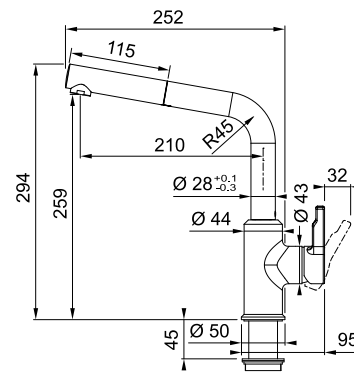

- Смеситель с поворотным изливом и выдвижным шлангом
- Управление сбоку справа
- Корпус из латуни
- Угол поворота излива 150°
- Расширенная функциональность за счет гибкого выдвижного шланга (длина 150 см)
- Керамический дисковый картридж
- Гибкие шланги 450 мм
- Отклонение рычага назад 10°
- Расход воды 9 л/мин (3 бар)

Серия Urban на нашем сайте

ЦВЕТ	МОДЕЛЬ		АТИКУЛ
	Urban Pull-Out	Хром	115.0595.083
	Urban Pull-Out	Белый	115.0595.088
	Urban Pull-Out	Сахара	115.0595.086
	Urban Pull-Out	Бежевый	115.0595.085
	Urban Pull-Out	Миндаль	115.0595.093
	Urban Pull-Out	Серый камень	115.0595.089
	Urban Pull-Out	Графит	115.0595.090
	Urban Pull-Out	Оникс	115.0595.091
	Urban Pull-Out	Черный матовый	115.0627.523