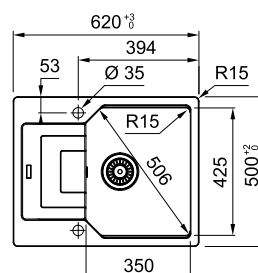

РЕКОМЕНДУЕМЫЕ АКСЕССУАРЫ

- Миска для сушки **1**
- Разделочная доска **2**
- Декоративная крышка **3**

Серия Urban
на нашем сайте