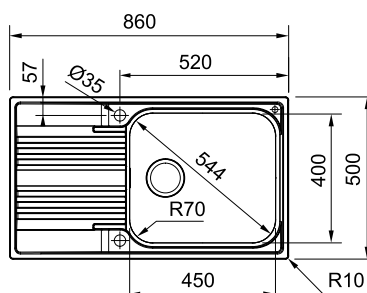

РЕКОМЕНДУЕМЫЕ АКСЕССУАРЫ

- Миска для сушки **1**
- Корзинка **2**

Серия Smart
на нашем сайте