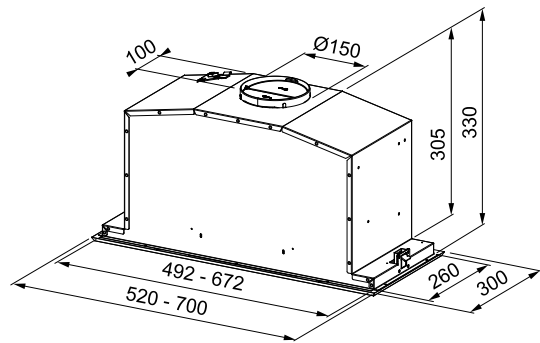

РЕКОМЕНДУЕМЫЕ АКСЕССУАРЫ

Box Plus
на нашем сайте

ШИРИНА	МОДЕЛЬ	АТИКУЛ
70	FBI 747 XS NP Нержавеющая сталь	305.0590.106
52	FBI 547 XS NP Нержавеющая сталь	305.0590.105
МАКСИМАЛЬНАЯ ПРОИЗВОДИТЕЛЬНОСТЬ м³/ч		1000
ПРОИЗВОДИТЕЛЬНОСТЬ СОГЛАСНО EN 61591 м³/ч		min. 315 / max. 630 / int. 710
УРОВЕНЬ ШУМА ДБ(A) RE1PW (EN 60704-3)		min. 52 / max. 68 / int. 70
УПРАВЛЕНИЕ		электронное Soft Touch
МОЩНОСТЬ И ТИП МОТОРА		EVO 800, 250 Вт
КОЛИЧЕСТВО СКОРОСТЕЙ		3 + интенсивная
ДИАМЕТР ВОЗДУХОВОДА		Ø150 мм
ОСВЕЩЕНИЕ		LED-лампы: 2 x 1 Вт (4000 K)

- Аллюминиевые жировые фильтры
- Периметральный захват воздуха