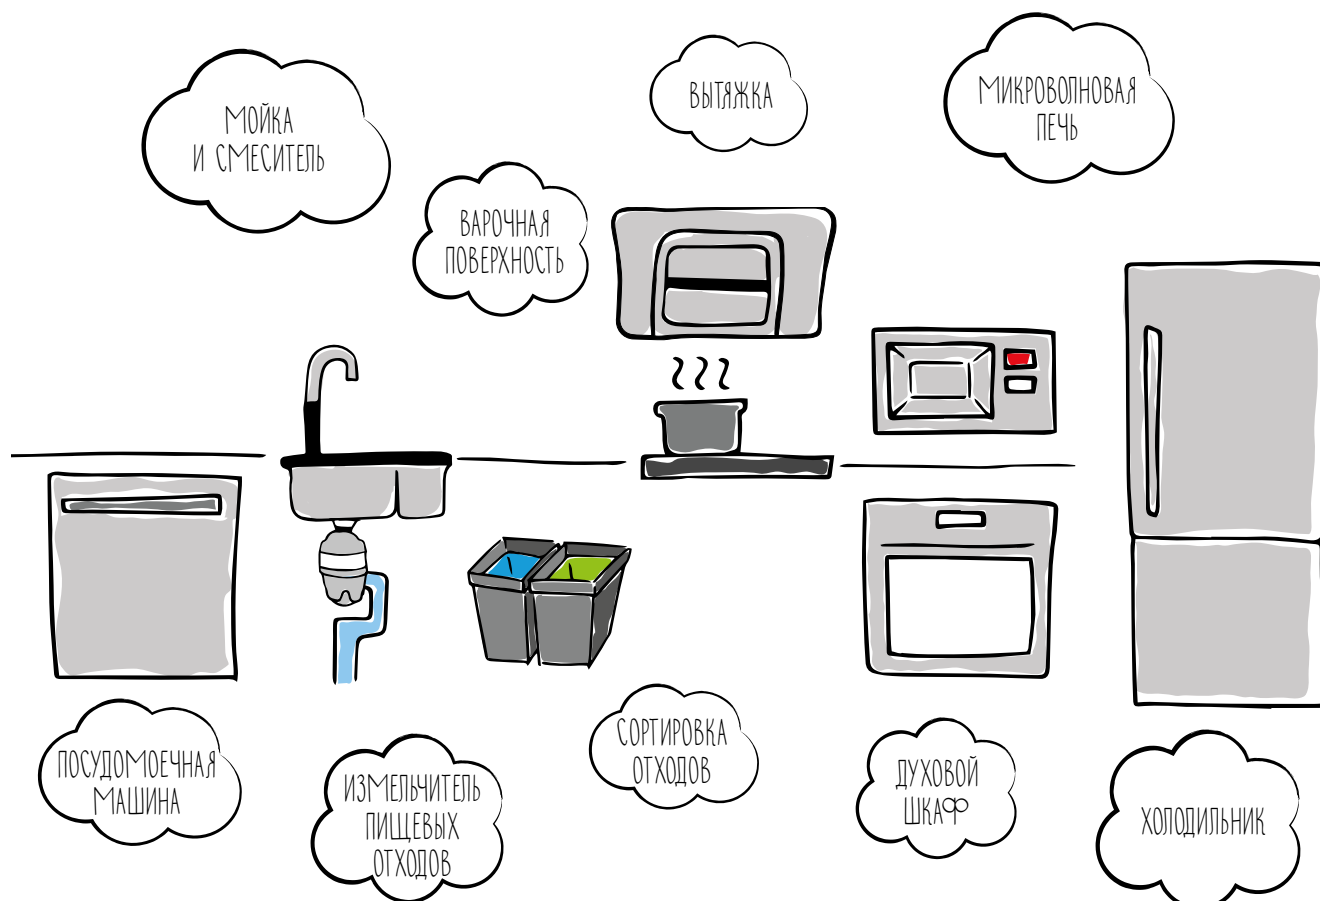

Безусловно, для нас это повод гордиться своими достижениями, а для клиентов — подтверждение того, что сделали правильный выбор.

reddot design award

КОЛЛЕКЦИИ FRANKE — ГАРМОНИЯ НА КУХНЕ

Franke предлагает все необходимые элементы для выполнения работы на кухне: кухонные мойки, смесители, духовые шкафы, варочные поверхности и вытяжки, которые находятся в идеальной гармонии друг с другом. Вы всегда можете выбрать то, что Вам нужно из разнообразных модельных рядов Franke.

MYTHOS

УТОНЧЕННЫЙ ДИЗАЙН И ПЕРЕДОВЫЕ ТЕХНОЛОГИИ ДЛЯ ОБЕСПЕЧЕНИЯ БЕЗУПРЕЧНОГО РЕЗУЛЬТАТА НА ВАШЕЙ КУХНЕ.

Раскройте свой творческий потенциал во время приготовления изысканных блюд. Mythos – это кухонная система, которая позволяет начинающим поварам превращать абстрактные идеи в произведения кулинарного искусства. С Mythos Вы не просто готовите – Вы творите.

SMART

ЭСТЕТИКА СОВРЕМЕННОГО ГОРОДА В СОЧЕТАНИИ С ПРАКТИЧНОСТЬЮ.

SMART — это новая комплексная кухонная система, которая предлагает продуманную функциональность и урбанистический дизайн. Это всё, что нужно для молодых семей — тех, кто любит жить в современных условиях и ценит высокое качество по справедливой цене!