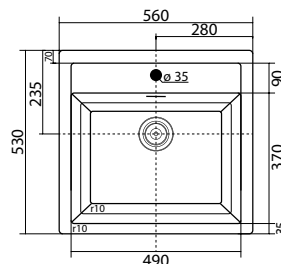

ЦВЕТ

МОДЕЛЬ

SID 610	Сахара
SID 610	Оникс
SID 610	Серый
SID 610	Белый

Артикул

114.0443.345
114.0443.344
114.0571.487
114.0443.343

РЕКОМЕНДУЕМЫЕ АКСЕССУАРЫ

Серия Sirius
на нашем сайте

Корзинка
Нержавеющая сталь
285 x 350 x 145 мм
112.0018.988