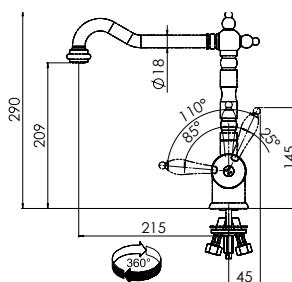

- Смеситель с поворотным изливом
- Управление сбоку справа
- Корпус из латуни
- Керамический дисковый картридж
- Гибкие шланги 450 мм
- Минимальное расстояние от стены до центра отверстия 45 мм
- Расход воды 12 л/мин (3 бар)