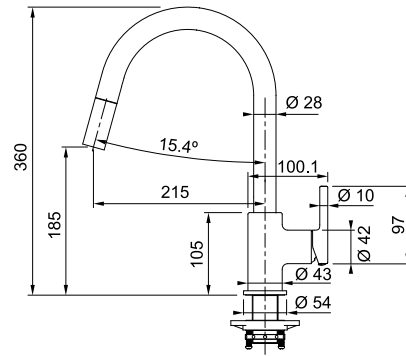

LINA PULL-OUT

СМЕСИТЕЛЬ С ВЫДВИЖНЫМ ШЛАНГОМ

ЦВЕТ	МОДЕЛЬ	АТИКУЛ
	Lina pull out Хром	115.0626.051
	Lina pull out Черный матовый	115.0626.053
	Lina pull out Оникс	115.0626.055
	Lina pull out Графит	115.0626.056
	Lina pull out Серый камень	115.0626.057
	Lina pull out Белый	115.0626.081
	Lina pull out Сахара	115.0626.082
	Lina pull out Бежевый	115.0626.083
	Lina pull out Миндаль	115.0626.084