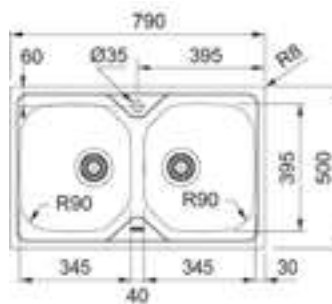

Серия Onda
на нашем сайте