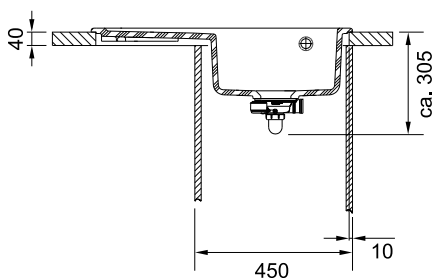

Мойки из керамики

Монтаж сверху

MYTHOS MTK 611-78

МОЙКА ДЛЯ МОНТАЖА СВЕРХУ

РАЗМЕР МОЙКИ	780 x 510 мм
РАЗМЕР ЧАШИ	370 x 370 x 190 мм
ВЫРЕЗ ДЛЯ МОНТАЖА	760 x 490 мм R 10 мм
ОТВЕРСТИЕ ПОД СМЕСИТЕЛЬ	2 x 35 мм
ВЕНТИЛЬ-АВТОМАТ	в комплекте 3,5", кнопка управления Easy Click в нерж. стали, круглый перелив