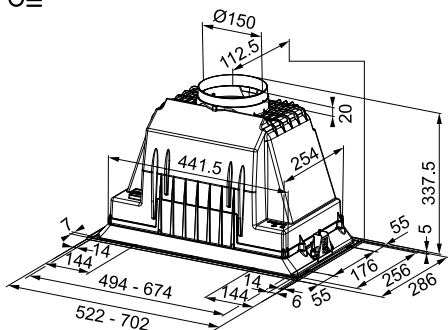

Кухонные вытяжки

BOX

ВСТРАИВАЕМАЯ ВЫТЯЖКА

ШИРИНА	МОДЕЛЬ	Артикул
70	FBI 705 PLUS Нержавеющая сталь	305.0599.544
52	FBI 525 PLUS Нержавеющая сталь	305.0599.543
МАКСИМАЛЬНАЯ ПРОИЗВОДИТЕЛЬНОСТЬ м³/ч		900
ПРОИЗВОДИТЕЛЬНОСТЬ СОГЛАСНО EN 61591 м³/ч		Min. 260 / Max. 580
УРОВЕНЬ ШУМА ДБ(А) RE1PW (EN 60704-3)		Min. 56 / Max. 70
УПРАВЛЕНИЕ		слайдерное
МОЩНОСТЬ МОТОРА		140 Вт
КОЛИЧЕСТВО СКОРОСТЕЙ		3
ОСВЕЩЕНИЕ		LED-лампы: 2 x 1 Вт (4000 K)
ДИАМЕТР ВОЗДУХОВОДА		ø150 мм

Серия Box
на нашем сайте

РЕКОМЕНДУЕМЫЕ АКСЕССУАРЫ