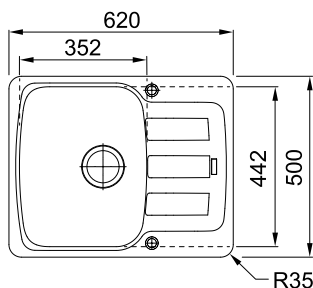

Серия Antea на нашем сайте