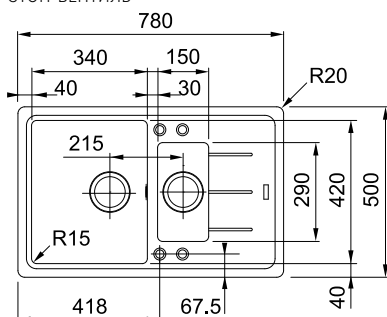

РАЗМЕР МОЙКИ 780 x 500 мм
РАЗМЕР ЧАШ 340 x 420 x 200 мм, 150 x 290 x 100 мм, R 20 мм
ВЫРЕЗ ДЛЯ МОНТАЖА 760 x 480 мм, R 20 мм
СФОРМИРОВАННЫЕ ОТВЕРСТИЯ С ОБРАТНОЙ СТОРОНЫ 4 x 35 мм
СТОП-ВЕНТИЛЬ в комплекте, выпуск 3,5", круглый перелив в чаше