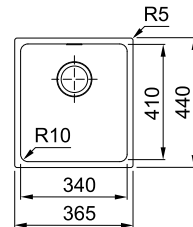

РАЗМЕР МОЙКИ	365 x 440 мм
РАЗМЕР ЧАШИ	340 x 410 x 200 мм
ВЫРЕЗ ДЛЯ МОНТАЖА	340 x 410 мм R 10 мм
ОТВЕРСТИЕ ДЛЯ КНОПКИ ВЕНТИЛЯ-АВТОМАТА В СТОЛЕШНИЦЕ	1 x 35 мм
ВЕНТИЛЬ-АВТОМАТ И СИФОН	в комплекте, выпуск 3,5", скрытый перелив

ЦВЕТ	МОДЕЛЬ		Артикул
	SID 110-34	Сахара	125.0443.351
	SID 110-34	Оникс	125.0443.350
	SID 110-34	Серый	144.0603.819
	SID 110-34	Белый	125.0443.349