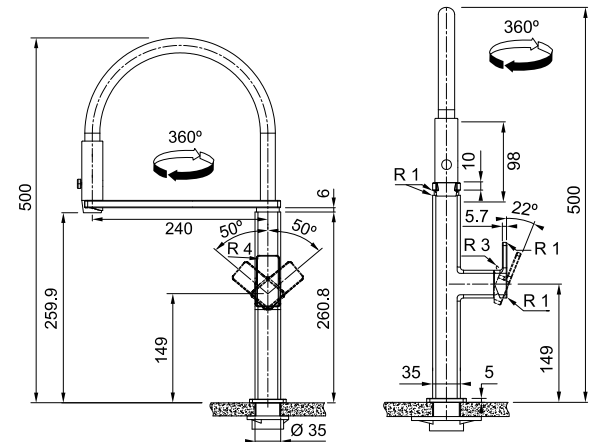

- Смеситель с поворотным изливом и гибким шлангом с функцией душа
- Материал корпуса нержавеющая сталь
- Управление сбоку с установкой рычага по желанию справа/слева
- Угол поворота излива 360°
- Керамический дисковый картридж
- Гибкие соединительные шланги длиной 450 мм
- Расход воды 8,5 л/мин
- Минимальное расстояние от стены 60 мм
- Отклонение рычага назад 50°

ЦВЕТ МОДЕЛЬ

АРТИКУЛ

Centinox NEO Нержавеющая сталь **115.0547.854**