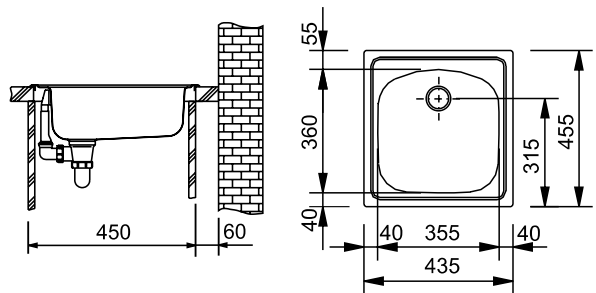

РАЗМЕР МОЙКИ	435 x 455 мм
РАЗМЕР ЧАШИ	355 x 360 x 140 мм
ВЫРЕЗ ДЛЯ МОНТАЖА	415 x 435 мм
ОТВЕРСТИЕ ПОД СМЕСИТЕЛЬ	нет
СТОП-ВЕНТИЛЬ С ПЕРЕЛИВОМ	в комплект не входит, заказывать дополнительно арт. 112.0006.230

ЦВЕТ	МОДЕЛЬ	Артикул
	ETN 610 Нержавеющая сталь, матовая	101.0009.909