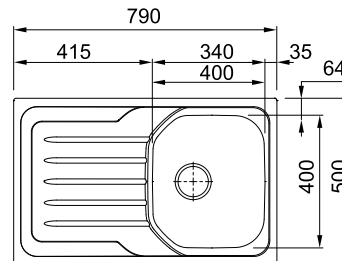

Серия Onda
на нашем сайте

РЕКОМЕНДУЕМЫЕ АКСЕССУАРЫ

Стабилизатор смесителя
133.0026.896