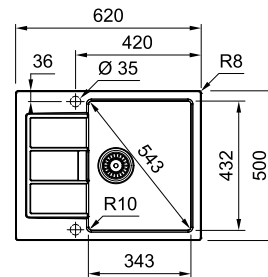

РАЗМЕР МОЙКИ	620 x 500 мм
РАЗМЕР ЧАШИ	343 x 432 x 200 мм
ВЫРЕЗ ДЛЯ МОНТАЖА	604 x 484 мм, R 7,5 мм
ОТВЕРСТИЯ ДЛЯ СМЕСИТЕЛЯ	2 x 35 мм
ВЕНТИЛЬ-АВТОМАТ И СИФОН	в комплекте, выпуск 3,5", скрытый перелив под декоративной пластиной с логотипом Franke
КРЕПЛЕНИЯ	FastFix® обеспечивают легкий монтаж мойки в столешницу толщиной от 12 мм

ЦВЕТ	МОДЕЛЬ		Артикул
	S2D 611-62/500	Сахара	143.0628.364
	S2D 611-62/500	Оникс	143.0628.366
	S2D 611-62/500	Серый	143.0628.367
	S2D 611-62/500	Белый	143.0628.363

РЕКОМЕНДУЕМЫЕ АКСЕССУАРЫ

Серия Sirius 2.0
на нашем сайте

Миска для сушки
Пластик, антибак-
териальная
обработка Sanitized
456 x 179 x 92 мм
112.0512.280

Корзинка
Нержавеющая сталь
285 x 350 x 145 мм
112.0018.988