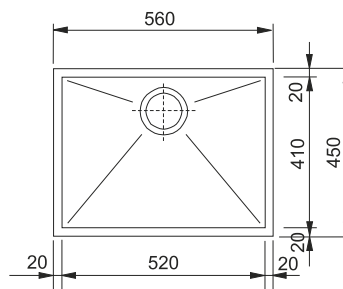

РЕКОМЕНДУЕМЫЕ АКСЕССУАРЫ

- Корзинка для сушки **1**
- Мобильный коврик Rollmat **2**

Серия Planar
на нашем сайте