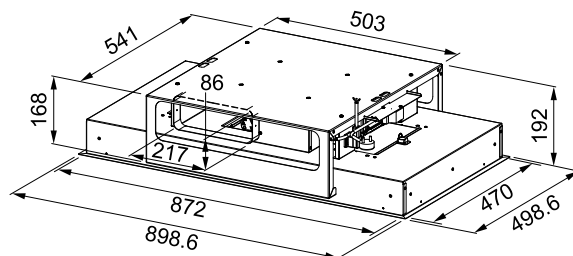

Смотрите видео как установить вытяжку Maris Ceiling

Вытяжка Maris Ceiling на нашем сайте

ШИРИНА	МОДЕЛЬ	Артикул
120	FCFL 1206 XS Нержавеющая сталь	350.0536.872
120	FCFL 1206 WH Белый	350.0536.874
120	FCFL 1206 BK Черный	350.0577.973
90	FCFL 906 XS Нержавеющая сталь	350.0490.864
90	FCFL 906 WH Белый	350.0536.873
90	FCFL 906 BK Черный	350.0577.974

МАКСИМАЛЬНАЯ ПРОИЗВОДИТЕЛЬНОСТЬ м³/ч	1100
ПРОИЗВОДИТЕЛЬНОСТЬ СОГЛАСНО EN 61591 м³/ч	min. 480 / max. 620 / int. 700
УРОВЕНЬ ШУМА ДБ(А) RE1PW (EN 60704-3)	min. 63 / max. 70 / int. 72
УПРАВЛЕНИЕ	электронное
МОЩНОСТЬ И ТИП МОТОРА	бесщеточный RadiCal®, 145 Вт
КОЛИЧЕСТВО СКОРОСТЕЙ	3 + интенсивная
ДИАМЕТР ВОЗДУХОВОДА	Ø150 мм
ОСВЕЩЕНИЕ	LED-лампы: 4 x 2 Вт (4000 К)
ВЕС НЕТТО (КГ)	23,80

- Алюминиевые жировые фильтры
- Высота ниши для монтажа 199 мм
- Макс. высота над варочной поверхностью 1500 мм
- Регулировка интенсивности освещения
- Периметральный захват воздуха
- Датчик насыщенности фильтра