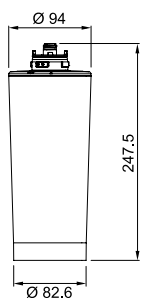

133.0284.026

Съемный картридж

Фильтры Franke Clear Water обеспечивают качественную очистку воды

- ресурс 8.000 литров
- вода очищается от запахов и привкусов
- удаляется активный хлор
- задерживаются механические частицы > 5 мкм благодаря мембране угольного блока
- вода очищается от органических соединений, в том числе летучих органических соединений
- задерживаются тяжелые металлы (свинец, медь, цинк, никель и т.д.)
- подавляется рост бактерий
- фильтр производится в Швейцарии

- Монтаж фильтра производится в шкафу под мойкой на стене
- Замена картриджа производится без перекрытия подачи воды
- Счетчик определяет количество дней, оставшихся до замены картриджа
- Систему Franke Clear Water можно использовать со смесителями других производителей