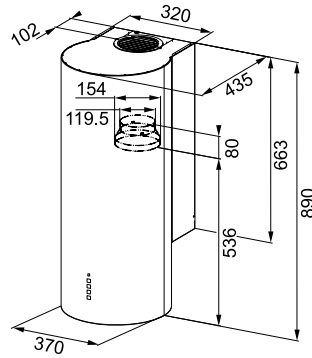

TURN

ВЫТЯЖКА ДЛЯ НАСТЕННОГО МОНТАЖА