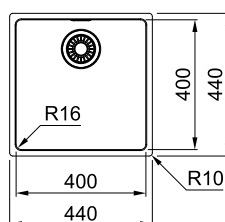

MARIS MRX 110-50

МОЙКА ДЛЯ МОНТАЖА ПОД СТОЛЕШНИЦУ

РАЗМЕР МОЙКИ	540 x 440 мм
РАЗМЕР ЧАШИ	500 x 400 x 180 мм, R 16 мм
ВЫРЕЗ ДЛЯ МОНТАЖА	по шаблону
СТОП-ВЕНТИЛЬ	в комплекте, выпуск 3,5", скрытый перелив

ЦВЕТ

МОДЕЛЬ

Артикул

MRX 110-50
Нержавеющая сталь,
полированная

122.0543.996

РЕКОМЕНДУЕМЫЕ АКСЕССУАРЫ

1. 1 Корзинка
2. 2 Миска для сушки
3. 3 Мобильный коврик Rollmat
4. 4 Соединительный элемент для 2-х чаш

Серия Maris
на нашем сайте

MARIS MRX 110-40

МОЙКА ДЛЯ МОНТАЖА ПОД СТОЛЕШНИЦУ

РАЗМЕР МОЙКИ	440 x 440 мм
РАЗМЕР ЧАШИ	400 x 400 x 180 мм, R 16 мм
ВЫРЕЗ ДЛЯ МОНТАЖА	по шаблону
СТОП-ВЕНТИЛЬ	в комплекте, выпуск 3,5", скрытый перелив

ЦВЕТ

МОДЕЛЬ

Артикул

MRX 110-40
Нержавеющая сталь,
полированная

122.0543.995

РЕКОМЕНДУЕМЫЕ АКСЕССУАРЫ

1. 1 Корзинка
2. 2 Миска для сушки
3. 3 Мобильный коврик Rollmat
4. 4 Соединительный элемент для 2-х чаш

Серия Maris
на нашем сайте