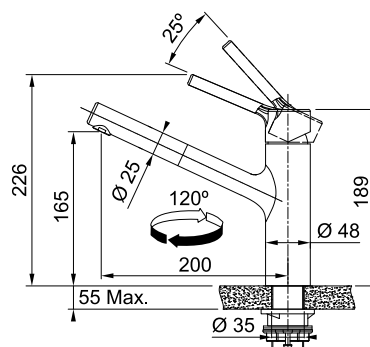

TAROS NEO PULL-OUT

СМЕСИТЕЛЬ С ВЫДВИЖНЫМ ШЛАНГОМ

Серия Taros
Neo на нашем
сайте

ЦВЕТ МОДЕЛЬ

Артикул

Taros Neo Pull-out Нержавеющая сталь **115.0596.383**

- Смеситель с поворотным изливом и выдвижным шлангом
- Управление сверху
- Корпус из нержавеющей стали
- Угол поворота излива 120°
- Расширенная функциональность за счет гибкого выдвижного шланга
- Керамический дисковый картридж
- Гибкие соединительные шланги
- Расход воды 8 л/мин (3 бар)