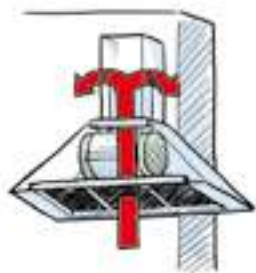

РЕЖИМЫ РАБОТЫ

Рециркуляция

В этом режиме вытяжка фильтрует воздух через угольные фильтры, удаляя все пары и запахи, и возвращает его обратно в помещение.