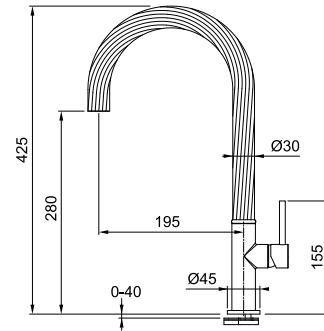

- Уникальный дизайн от Dror
- Смеситель с поворотным изливом
- Материал корпуса латунь
- Керамический дисковый картридж
- Управление сбоку справа
- Соединительные шланги длиной 450 мм, 3/8"
- Отклонение рычага назад 5°
- Ламинарный поток
- Расход воды 10,5 л/мин (3 бар)