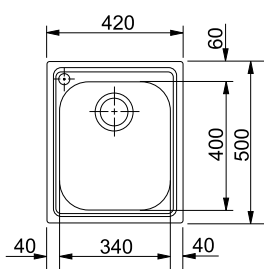

**ARMONIA AMX 610**

МОЙКА ДЛЯ МОНТАЖА СВЕРХУ

AISI 304 45

 35mm

 Серия Armonia
на нашем сайте

ЦВЕТ	МОДЕЛЬ	Артикул
	AMX 610 Нержавеющая сталь полированная	101.0021.601

РАЗМЕР МОЙКИ	420 x 500 мм
РАЗМЕР ЧАШИ	340 x 400 x 190 мм, R 90 мм
ВЫРЕЗ ДЛЯ МОНТАЖА	400 x 480 мм
ОТВЕРСТИЕ ПОД СМЕСИТЕЛЬ	1 x 35 мм
СТОП-ВЕНТИЛЬ	в комплекте выпуск 3,5", перелив