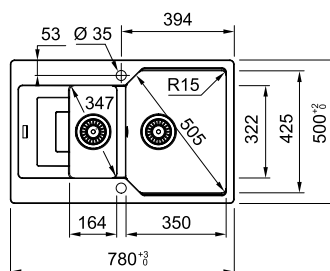

РЕКОМЕНДУЕМЫЕ АКСЕССУАРЫ

- Миска для сушки **1**
- Разделочная доска **2**
- Декоративная крышка **3**

Серия Urban на нашем сайте