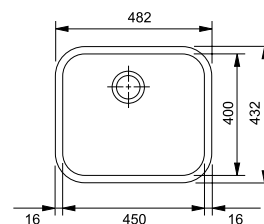

ЦВЕТ	МОДЕЛЬ	Артикул

GAX 110-45
Нержавеющая сталь, полированная

122.002.1.440