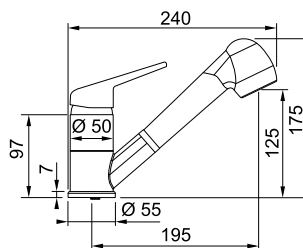

ЦВЕТ	МОДЕЛЬ		Артикул
	Novara Plus Pull-Out	Хром	115.0347.111
	Novara Plus Pull-Out	Белый	115.0470.669
	Novara Plus Pull-Out	Сахара	115.0470.663
	Novara Plus Pull-Out	Бежевый	115.0470.665
	Novara Plus Pull-Out	Миндаль	115.0470.666
	Novara Plus Pull-Out	Серый	115.0470.670
	Novara Plus Pull-Out	Графит	115.0470.674
	Novara Plus Pull-Out	Оникс	115.0470.675