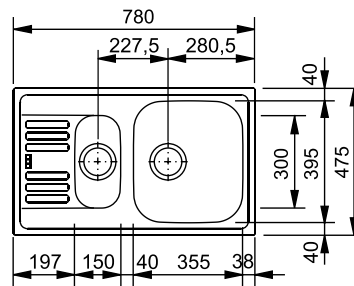

Серия Euroform на нашем сайте

РЕКОМЕНДУЕМЫЕ АКСЕССУАРЫ

Стабилизатор смесителя
133.0026.896