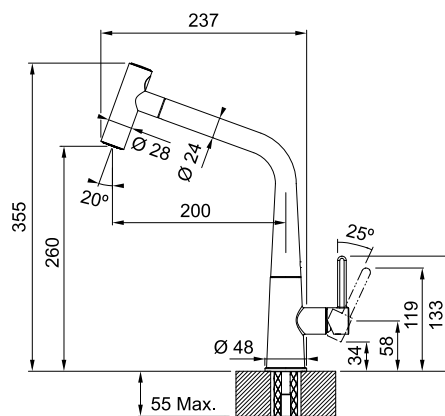

Смесители

ICON PULL-OUT

СМЕСИТЕЛЬ С ВЫДВИЖНЫМ ШЛАНГОМ

Серия Icon
на нашем сайте

reddot winner 2021

ЦВЕТ	МОДЕЛЬ		Артикул
	Icon pull-out	Хром	115.0625.188
	Icon pull-out	Оптика стали	115.0625.189
	Icon pull-out	Черный матовый	115.0625.190