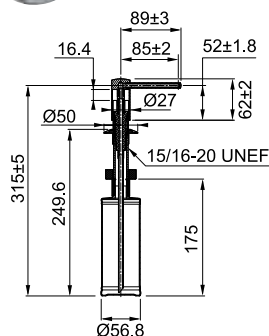

- Управление сверху
- Угол поворота 360°
- Корпус – латунь
- Емкость для жидкого мыла 350 мл
- Монтажное отверстие 28-40 мм
- Удобная заправка сверху

Серия Sirius на нашем сайте

COMFORT

ДОЗАТОР

ЦВЕТ	МОДЕЛЬ	АТИКУЛ
	Comfort Хром	119.0584.065
	Comfort Белый	119.0578.748
	Comfort Сахара	119.0578.746
	Comfort Оникс	119.0578.743
	Comfort Графит	119.0578.749
	Comfort Бежевый	119.0578.745
	Comfort Миндаль	119.0578.750
	Comfort Серый камень	119.0578.744
	Comfort Сталь	119.0578.771