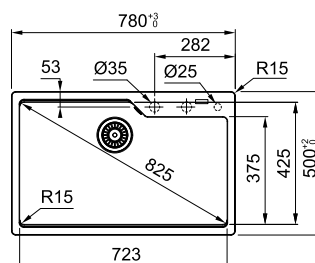

РЕКОМЕНДУЕМЫЕ АКСЕССУАРЫ

- 1 Миска для сушки
- 2 Разделочная доска
- 3 Декоративная крышка

Серия Urban на нашем сайте