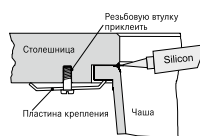

РАЗМЕР МОЙКИ 558 x 460 мм

РАЗМЕР ЧАШ 340 x 400 x 200 мм, 160 x 400 x 130 мм, R 25 мм

ВЫРЕЗ ДЛЯ МОНТАЖА по шаблону