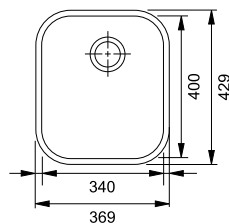

ARMONIA AMX 110-34

МОЙКА ДЛЯ МОНТАЖА ПОД СТОЛЕШНИЦУ

AISI 304 45

РАЗМЕР МОЙКИ	369 x 429 мм
РАЗМЕР ЧАШИ	340 x 400 x 190 мм
ВЫРЕЗ ДЛЯ МОНТАЖА	по шаблону
СТОП-ВЕНТИЛЬ	в комплекте, выпуск 3,5", перелив

ЦВЕТ

МОДЕЛЬ

АРТИКУЛ

AMX 110-34

Нержавеющая сталь, полированная

122.0021.444

РЕКОМЕНДУЕМЫЕ АКСЕССУАРЫ

Корзинка **1**

Серия Armonia
на нашем сайте

ARMONIA AMX 110-16

МОЙКА ДЛЯ МОНТАЖА ПОД СТОЛЕШНИЦУ

AISI 304 30

РАЗМЕР МОЙКИ	188 x 323 мм
РАЗМЕР ЧАШИ	165 x 306 x 140 мм
ВЫРЕЗ ДЛЯ МОНТАЖА	по шаблону
СТОП-ВЕНТИЛЬ	в комплекте, выпуск 3,5", без перелива

ЦВЕТ

МОДЕЛЬ

АРТИКУЛ

AMX 110-16

Нержавеющая сталь, полированная

122.0018.093

Серия Armonia
на нашем сайте