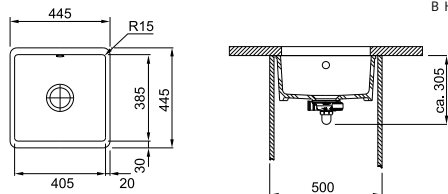

МОЙКА ДЛЯ МОНТАЖА ПОД СТОЛЕШНИЦУ

РАЗМЕР МОЙКИ 445 x 445 мм

РАЗМЕР ЧАШИ 405 x 385 x 175 мм

ВЫРЕЗ ДЛЯ МОНТАЖА 395 x 375 мм R 15 мм

ОТВЕРСТИЕ нет

ВЕНТИЛЬ-АВТОМАТ в комплекте 3,5", кнопка управления Easy Click в нерж. стали, круглый перелив