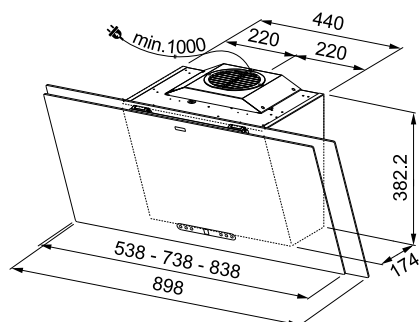

ШИРИНА	МОДЕЛЬ	АТИКУЛ
90	FMA 2.0 PLUS 907 BK Черное стекло	330.0549.975
МАКСИМАЛЬНАЯ ПРОИЗВОДИТЕЛЬНОСТЬ м³/ч		900
ПРОИЗВОДИТЕЛЬНОСТЬ СОГЛАСНО EN 61591 м³/ч		min. 230 / max. 390 / int. 730
УРОВЕНЬ ШУМА ДБ(A) RE1PW (EN 60704-3)		min. 46 / max. 57 / int. 70
УПРАВЛЕНИЕ		сенсорное Touch Control
МОЩНОСТЬ И ТИП МОТОРА		EVO PLUS, 270 Вт
КОЛИЧЕСТВО СКОРОСТЕЙ		3 + интенсивная
ДИАМЕТР ВОЗДУХОВОДА		ø150
ОСВЕЩЕНИЕ		LED-лампы: 2 x 1 Вт (4000 K)

- Фильтры из нержавеющей стали
- Регулировка интенсивности освещения
- Таймер отключения
- Управление с новым точечным матричным дисплеем
- Цвет дисплея — белый
- Датчик качества воздуха
- Автоматическая активация вытяжки при повышенной влажности или загрязненности воздуха
- Датчик насыщенности фильтра
- Функция 24 часа (работа вытяжки с интервалами)
- Декоративный короб не входит в комплектацию