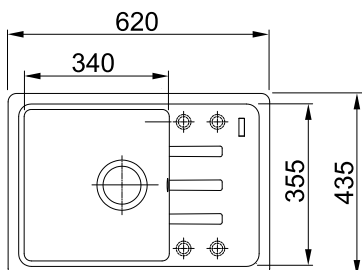

РАЗМЕР МОЙКИ	620 x 435 мм
РАЗМЕР ЧАШИ	340 x 355 x 200 мм, R 20 мм
ВЫРЕЗ ДЛЯ МОНТАЖА	600 x 415 мм, R 20 мм
СФОРМИРОВАННЫЕ ОТВЕРСТИЯ С ОБРАТНОЙ СТОРОНЫ	4 x 35 мм
СТОП-ВЕНТИЛЬ	в комплекте, выпуск 3,5", круглый перелив в чаше