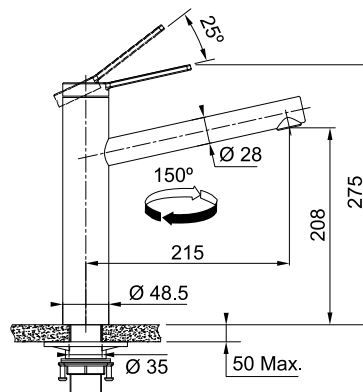

ЦВЕТ	МОДЕЛЬ	АРТИКУЛ
■	Tango Neo	Нержавеющая сталь 115.0596.387