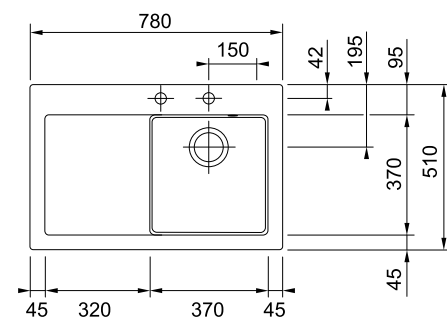

Мойки из керамики

Монтаж сверху

MYTHOS MTK 611-78

МОЙКА ДЛЯ МОНТАЖА СВЕРХУ

РАЗМЕР МОЙКИ	780 x 510 мм
РАЗМЕР ЧАШИ	370 x 370 x 190 мм
ВЫРЕЗ ДЛЯ МОНТАЖА	760 x 490 мм R 10 мм
ОТВЕРСТИЕ ПОД СМЕСИТЕЛЬ	2 x 35 мм
ВЕНТИЛЬ-АВТОМАТ	в комплекте 3,5", кнопка управления Easy Click в нерж. стали, круглый перелив