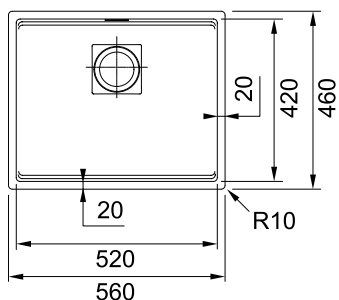

специальный выступ на стенке чаши для размещения мобильного коврика Rollmat

ВНИМАНИЕ! Согласно шаблону ширина выреза в столешнице должна быть 420 мм. При меньшем размере выреза установить миску в чашу невозможно!