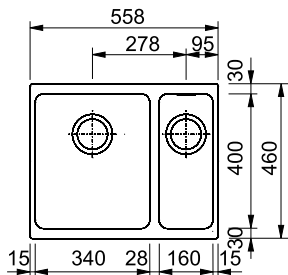

РАЗМЕР МОЙКИ 558 x 460 мм

РАЗМЕР ЧАШ 340 x 400 x 200 мм, 160 x 400 x 130 мм, R 25 мм

ВЫРЕЗ ДЛЯ МОНТАЖА по шаблону