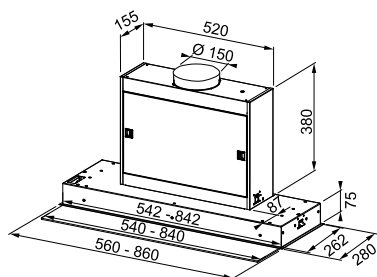

MARIS PULL OUT SLIM

ВСТРАИВАЕМАЯ ВЫТЯЖКА

ШИРИНА	МОДЕЛЬ	Артикул
90	FMPOS 908 VI X Нержавеющая сталь + стекло	110.0392.878
60	FMPOS 608 VI X Нержавеющая сталь + стекло	110.0392.877

МАКСИМАЛЬНАЯ ПРОИЗВОДИТЕЛЬНОСТЬ м³/ч	850
ПРОИЗВОДИТЕЛЬНОСТЬ СОГЛАСНО EN 61591 м³/ч	Min. 230 / Max. 570
УРОВЕНЬ ШУМА ДБ(A) RE1PW (EN 60704-3)	Min. 53 / Max. 73
УПРАВЛЕНИЕ	поворотный переключатель (knob)
МОЩНОСТЬ И ТИП МОТОРА	Nautilus, 135 Вт
КОЛИЧЕСТВО СКОРОСТЕЙ	3
ОСВЕЩЕНИЕ	LED-лампы: 1 x 7 Вт (4000 K)
ДИАМЕТР ВОЗДУХОВОДА	Ø150 мм

- Аллюминиевые жировые фильтры

Серия Maris
на нашем сайте