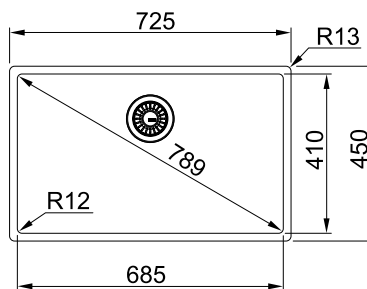

РЕКОМЕНДУЕМЫЕ АКСЕССУАРЫ

- 1 Миска для сушки
- 2 Корзинка
- 3 Мобильный коврик Rollmat

Серия Vox на нашем сайте