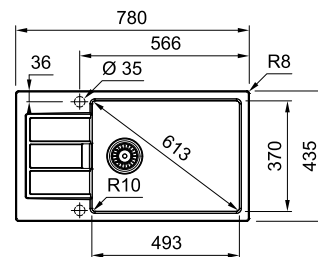

РАЗМЕР МОЙКИ	780 x 435 мм
РАЗМЕР ЧАШИ	493 x 370 x 200 мм
ВЫРЕЗ ДЛЯ МОНТАЖА	764 x 419 мм, R 7,5 мм
ОТВЕРСТИЯ ДЛЯ СМЕСИТЕЛЯ	2 x 35 мм
ВЕНТИЛЬ-АВТОМАТ И СИФОН	в комплекте, выпуск 3,5", скрытый перелив под декоративной пластиной с логотипом Franke
КРЕПЛЕНИЯ	FastFix® обеспечивают легкий монтаж мойки в столешницу толщиной от 12 мм

ЦВЕТ	МОДЕЛЬ	АТИКУЛ
	S2D 611-78 XL/435 Сахара	143.0628.356
	S2D 611-78 XL/435 Оникс	143.0628.368
	S2D 611-78 XL/435 Серый	143.0628.358
	S2D 611-78 XL/435 Белый	143.0628.357