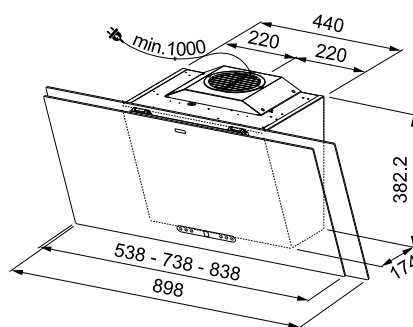

Maris 2.0
на нашем сайте

РЕКОМЕНДУЕМЫЕ АКСЕССУАРЫ

Декоративный короб
Белый
(530-990 мм)
112.0285.280

Декоративный короб
Черный
(530-990 мм)
112.0285.288

Декоративный короб
Нержавеющая сталь
(530-990 мм)
112.0197.447