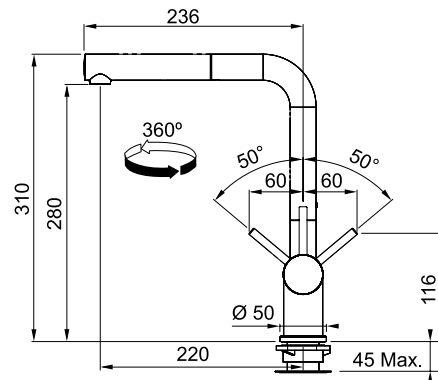

РЕКОМЕНДУЕМЫЕ АКСЕССУАРЫ

Дозатор COMFORT

ACTIVE PLUS PULL-OUT

СМЕСИТЕЛЬ С ВЫДВИЖНЫМ ШЛАНГОМ

ЦВЕТ	МОДЕЛЬ		Артикул
	Active Plus Pull-Out	Хром	115.0373.770
	Active Plus Pull-Out	Сахара	115.0373.833
	Active Plus Pull-Out	Бежевый	115.0373.884
	Active Plus Pull-Out	Миндаль	115.0373.885
	Active Plus Pull-Out	Серый камень	115.0373.889
	Active Plus Pull-Out	Графит	115.0373.890
	Active Plus Pull-Out	Оникс	115.0373.901
	Active Plus Pull-Out	Белый	115.0373.888
	Active Plus Pull-Out	Черный матовый	115.0524.890