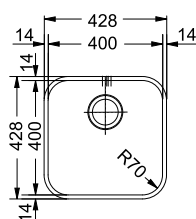

GALASSIA GAX 110-30

МОЙКА ДЛЯ МОНТАЖА ПОД СТОЛЕШНИЦУ

AISI 304 40

РАЗМЕР МОЙКИ	332 x 372 мм
РАЗМЕР ЧАШИ	300 x 340 x 170 мм, R 70 мм
ВЫРЕЗ ДЛЯ МОНТАЖА	по шаблону
СТОП-ВЕНТИЛЬ	в комплекте, выпуск 3,5", перелив

ЦВЕТ

МОДЕЛЬ

АРТИКУЛ

GAX 110-30

Нержавеющая сталь, полированная

122.0021.439

РЕКОМЕНДУЕМЫЕ АКСЕССУАРЫ

- Мобильный коврик Rollmat **1**
- Соединительный элемент **4**

Серия Galassia
на нашем сайте

SAVANNA SVX 110-40

МОЙКА ДЛЯ МОНТАЖА ПОД СТОЛЕШНИЦУ

AISI 304 45

РАЗМЕР МОЙКИ	428 x 428 мм
РАЗМЕР ЧАШИ	400 x 400 x 190 мм, R 70 мм
ВЫРЕЗ ДЛЯ МОНТАЖА	по шаблону
СТОП-ВЕНТИЛЬ	в комплекте, выпуск 3,5", перелив

ЦВЕТ

МОДЕЛЬ

АРТИКУЛ

SVX 110-40

Нержавеющая сталь, полированная

122.0336.231

РЕКОМЕНДУЕМЫЕ АКСЕССУАРЫ

- Мобильный коврик Rollmat **1**
- Миска для сушки **2**
- Корзинка **3**
- Соединительный элемент **4**

Savanna
на нашем сайте