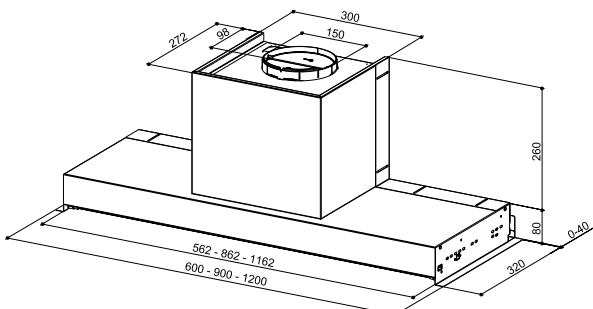

STYLE LUX

ВСТРАИВАЕМАЯ ВЫТЯЖКА

ШИРИНА	МОДЕЛЬ	Артикул
120	FSTP NG 1205 X Нержавеющая сталь	110.0473.547
90	FSTP NG 905 X Нержавеющая сталь	110.0473.546
60	FSTP NG 605 X Нержавеющая сталь	110.0473.545

МАКСИМАЛЬНАЯ ПРОИЗВОДИТЕЛЬНОСТЬ м³/ч	800
ПРОИЗВОДИТЕЛЬНОСТЬ СОГЛАСНО EN 61591 м³/ч	min. 270 / max. 540
УРОВЕНЬ ШУМА ДБ(A) RE1PW (EN 60704-3)	min. 56 / max. 69
УПРАВЛЕНИЕ	поворотный переключатель
МОЩНОСТЬ И ТИП МОТОРА	Energy 600, 140 Вт
КОЛИЧЕСТВО СКОРОСТЕЙ	3
ДИАМЕТР ВОЗДУХОВОДА	Ø150 мм
ОСВЕЩЕНИЕ	LED: 2 x 1 Вт (4000 К)

- Стальные жировые фильтры

РЕКОМЕНДУЕМЫЕ АКСЕССУАРЫ

Style Lux
на нашем сайте