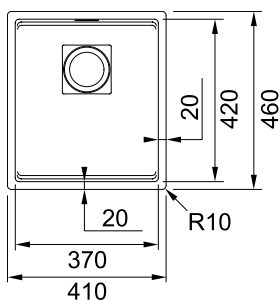

ВНИМАНИЕ! Согласно шаблону ширина выреза в столешнице должна быть 420 мм. При меньшем размере выреза установить миску в чашу невозможно!

Серия удостоена награды Reddot Design Award 2019 за дизайн и высокую функциональность.