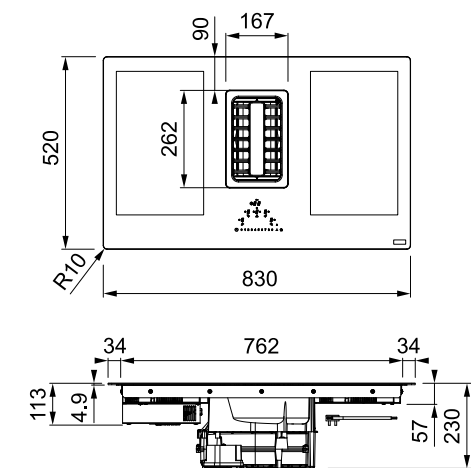

MARIS

ВЫТЯЖКА С ИНДУКЦИОННОЙ ВАРОЧНОЙ ПОВЕРХНОСТЬЮ
ВСТРАИВАЕМАЯ В СТОЛЕШНИЦУ

Серия Maris
на нашем сайте

ШИРИНА	МОДЕЛЬ	Артикул
83	FMA 839 HI Черное стекло	340.0595.364

Технические параметры вытяжки

МАКСИМАЛЬНАЯ ПРОИЗВОДИТЕЛЬНОСТЬ м³/ч	1100
ПРОИЗВОДИТЕЛЬНОСТЬ СОГЛАСНО EN 61591 м³/ч	min. 245 / max. 550 / int. 700
УРОВЕНЬ ШУМА ДБ(A) RE1PW (EN 60704-3)	min. 51 / max. 66 / int. 72
УПРАВЛЕНИЕ	сенсорное Touch Slider
МОЩНОСТЬ И ТИП МОТОРА	бесщеточный RadiCal® (водонепроницаемый), 140 Вт
КОЛИЧЕСТВО СКОРОСТЕЙ	9 + интенсивная
ДИАМЕТР ВОЗДУХОВОДА	Ø150 мм

- Автоматическое включение вытяжки при включении варочной панели
- Алюминиевый жировой фильтр пригодный для мытья в посудомоечной машине
- Устойчивая к царапинам и ударам чугунная решетка
- Водонепроницаемые компоненты вытяжки
- Ёмкость для сбора испарений и воды 0,45 л.

Технические параметры индукционной поверхности

РАЗМЕРЫ И МОЩНОСТЬ ИНДУКЦИОННЫХ ЗОН НАГРЕВА

ПЕРЕДНЯЯ ЛЕВАЯ	210 x 190 мм	2,10 / 3,0 кВт
ЗАДНЯЯ ЛЕВАЯ	210 x 190 мм	2,10 / 3,0 кВт
ПЕРЕДНЯЯ ПРАВАЯ	210 x 190 мм	2,10 / 3,0 кВт
ЗАДНЯЯ ПРАВАЯ	210 x 190 мм	2,10 / 3,0 кВт
МОЩНОСТЬ ПОДКЛЮЧЕНИЯ		7,5 кВт

РАЗМЕРЫ

ВНЕШНИЕ	830 x 520 мм
РАЗМЕР ДЛЯ ВСТРАИВАНИЯ ПРИ УСТАНОВКЕ СВЕРХУ	795,4 x 481,4 мм

- Функция BOOSTER для всех зон нагрева
- Функция индукционный мост Flexi 3,0 кВт
- Слайдерное управление с красной подсветкой
- Таймер отключения на все зоны нагрева
- Индикаторы остаточного тепла
- Защита от перегрева
- Блокировка от детей
- Установка сверху или вровень со столешницей

РЕКОМЕНДУЕМЫЕ АКСЕССУАРЫ

Монтажный комплект для работы в режиме рециркуляции (цоколь 6 см)
112.0539.568

Монтажный комплект для работы в режиме рециркуляции (цоколь 10 см)
112.0539.570

Монтажный комплект для отвода воздуха
112.0539.569

Высокоэффективный угольный фильтр длительного использования 60 мм
112.0548.447

Высокоэффективный угольный фильтр длительного использования 100 мм
112.0548.448