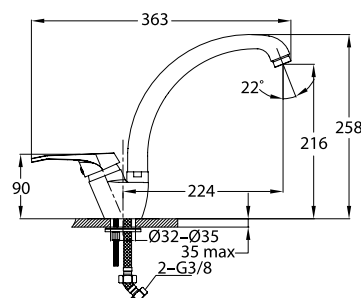

- Смеситель с поворотным изливом
- Управление сбоку
- Корпус из латуни
- Угол поворота излива 360°
- Керамический дисковый картридж
- Гибкие шланги 450 мм
- Расход воды 15 л/мин (3 бар)

Серия Vega на нашем сайте

ЦВЕТ	МОДЕЛЬ	Артикул
	Vega Neo Хром	115.0622.962
	Vega Neo Белый	115.0622.966
	Vega Neo Сахара	115.0622.969
	Vega Neo Бежевый	115.0622.967
	Vega Neo Серый	115.0622.965
	Vega Neo Графит	115.0622.964
	Vega Neo Оникс	115.0622.963