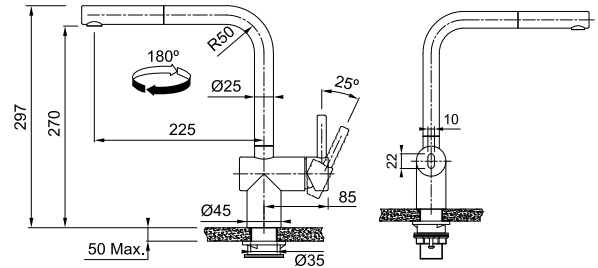

- Смеситель с поворотным изливом и выдвижным шлангом
- Корпус из нержавеющей стали
- Рычаг управление сбоку справа
- Сенсорное управление
- Угол поворота излива 180°
- Расширенная функциональность за счет гибкого выдвижного шланга
- Аэратор с ламинарным потоком
- Керамический дисковый картридж
- Гибкие шланги
- Отклонение рычага назад 0°
- Расход воды 7 л/мин (3 бар)