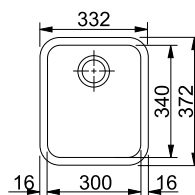

GALASSIA GAX 110-30

МОЙКА ДЛЯ МОНТАЖА ПОД СТОЛЕШНИЦУ

AISI 304 40

РАЗМЕР МОЙКИ	332 x 372 мм
РАЗМЕР ЧАШИ	300 x 340 x 170 мм, R 70 мм
ВЫРЕЗ ДЛЯ МОНТАЖА	по шаблону
СТОП-ВЕНТИЛЬ	в комплекте, выпуск 3,5", перелив

ЦВЕТ

МОДЕЛЬ

АРТИКУЛ

GAX 110-30

Нержавеющая сталь, полированная

122.0021.439

РЕКОМЕНДУЕМЫЕ АКСЕССУАРЫ

- Мобильный коврик Rollmat **1**
- Соединительный элемент **4**

Серия Galassia
на нашем сайте

SAVANNA SVX 110-40

МОЙКА ДЛЯ МОНТАЖА ПОД СТОЛЕШНИЦУ

AISI 304 45

РАЗМЕР МОЙКИ	428 x 428 мм
РАЗМЕР ЧАШИ	400 x 400 x 190 мм, R 70 мм
ВЫРЕЗ ДЛЯ МОНТАЖА	по шаблону
СТОП-ВЕНТИЛЬ	в комплекте, выпуск 3,5", перелив

ЦВЕТ

МОДЕЛЬ

АРТИКУЛ

SVX 110-40

Нержавеющая сталь, полированная

122.0336.231

РЕКОМЕНДУЕМЫЕ АКСЕССУАРЫ

- Мобильный коврик Rollmat **1**
- Миска для сушки **2**
- Корзинка **3**
- Соединительный элемент **4**

Savanna
на нашем сайте