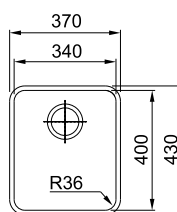

ATON ANX 110-48

МОЙКА ДЛЯ МОНТАЖА ПОД СТОЛЕШНИЦУ

РАЗМЕР МОЙКИ	510 x 430 мм
РАЗМЕР ЧАШИ	480 x 400 x 190 мм, R 36 мм
ВЫРЕЗ ДЛЯ МОНТАЖА	по шаблону
СТОП-ВЕНТИЛЬ	в комплекте, выпуск 3,5", скрытый перелив

ЦВЕТ

МОДЕЛЬ

Артикул

ANX 110-48

Нержавеющая сталь, полированная

122.0204.649

РЕКОМЕНДУЕМЫЕ АКСЕССУАРЫ

Серия Aton
на нашем сайте

Корзинка
Нержавеющая сталь
285 x 350 x 145 мм
112.0018.988

Миска для сушки
Нержавеющая сталь
172 x 412 x 55 мм
112.0057.850

ATON ANX 110-34

МОЙКА ДЛЯ МОНТАЖА ПОД СТОЛЕШНИЦУ

РАЗМЕР МОЙКИ	370 x 430 мм
РАЗМЕР ЧАШИ	340 x 400 x 190 мм, R 36 мм
ВЫРЕЗ ДЛЯ МОНТАЖА	по шаблону
СТОП-ВЕНТИЛЬ	в комплекте, выпуск 3,5", скрытый перелив

ЦВЕТ

МОДЕЛЬ

Артикул

ANX 110-34

Нержавеющая сталь, полированная

122.0204.647

РЕКОМЕНДУЕМЫЕ АКСЕССУАРЫ

Серия Aton
на нашем сайте

Миска для сушки
Нержавеющая сталь
172 x 412 x 55 мм
112.0057.850