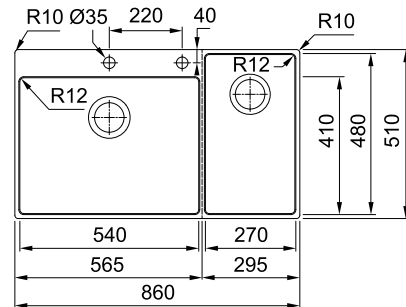

Серия Box Center на нашем сайте