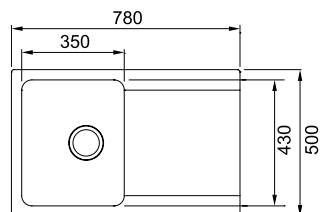

РЕКОМЕНДУЕМЫЕ АКСЕССУАРЫ

Серия Orion
на нашем сайте

Корзинка
Нержавеющая сталь
285 x 350 x 145 мм
112.0018.988