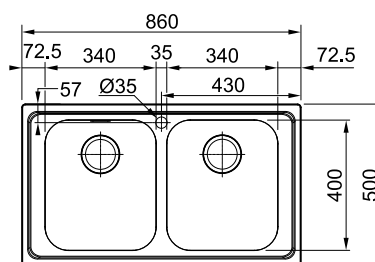

РЕКОМЕНДУЕМЫЕ АКСЕССУАРЫ

- Миска для сушки **1**
- Корзинка **2**

Серия Smart
на нашем сайте