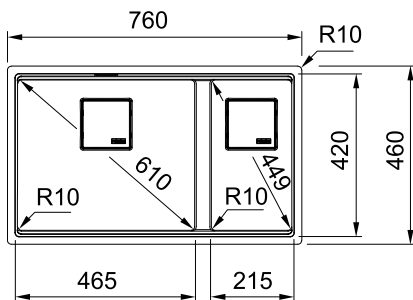

reddot design award
winner 2019

KUBUS 2 KNG 120

МОЙКА ДЛЯ МОНТАЖА ПОД СТОЛЕШНИЦУ

РАЗМЕР МОЙКИ	760 x 460 мм, R10
РАЗМЕР ЧАШ	465 x 420 x 200 мм, 215 x 420 x 200 мм, R10 мм
ВЫРЕЗ ДЛЯ МОНТАЖА	720 x 420 мм, R10 мм
ВЕНТИЛЬ-АВТОМАТ	в комплекте, выпуск 3,5", скрытый перелив в чаше, запатентованная кнопка Easy Click в отделке нерж. сталь, декоративная накладка квадратной формы
	специальный выступ на стенке чаши для размещения мобильного коврика Rollmat
	Мобильный коврик Rollmat и миска из нержавеющей стали в комплекте