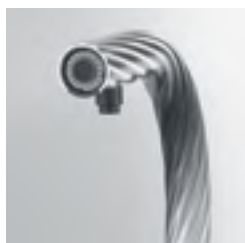

MARIS FREE BY DROR

СМЕСИТЕЛЬ С ВЫДВИЖНЫМ ШЛАНГОМ