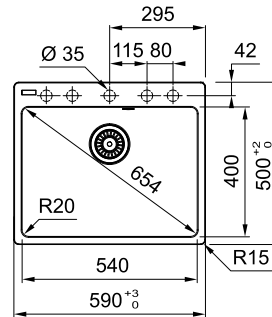

РЕКОМЕНДУЕМЫЕ АКСЕССУАРЫ

- 1 Миска для сушки
- 2 Разделочная доска
- 3 Мобильный коврик Rollmat
- 5 Декоративная крышка

Серия Centro на нашем сайте

МОЙКИ ИЗ МАТЕРИАЛА FRAGRANITE