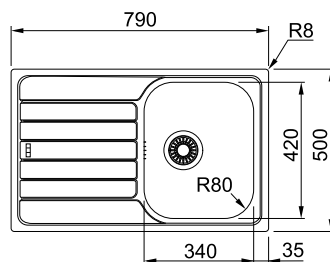

РАЗМЕР МОЙКИ	790 x 500 мм
РАЗМЕР ЧАШИ	420 x 340 x 160 мм
ВЫРЕЗ ДЛЯ МОНТАЖА	монтаж сверху 770 x 486 мм
ОТВЕРСТИЕ ПОД СМЕСИТЕЛЬ	нет
СТОП-ВЕНТИЛЬ С ПЕРЕЛИВОМ	в комплект не входит, заказывать дополнительно арт. 112.0061.113

ЦВЕТ	МОДЕЛЬ	Артикул
	SKX 611-79 Нержавеющая сталь, полированная	101.0553.409
	SKL 611-79 Нержавеющая сталь, декор	101.0586.470
	SKN 611-79 Нержавеющая сталь, матовая	101.0605.606

Серия Spark
на нашем сайте

РЕКОМЕНДУЕМЫЕ АКСЕССУАРЫ

Стабилизатор смесителя
133.0026.896