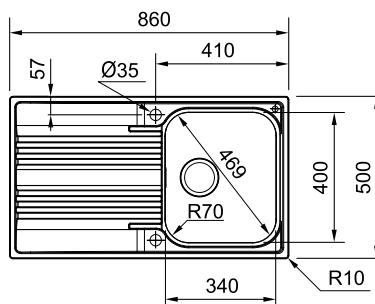

РЕКОМЕНДУЕМЫЕ АКСЕССУАРЫ

- Миска для сушки **1**
- Корзинка **2**

Серия Smart
на нашем сайте