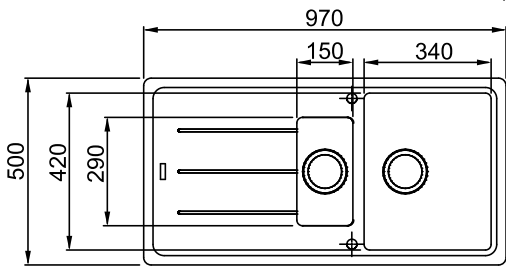

РАЗМЕР МОЙКИ 970 x 500 мм
 РАЗМЕР ЧАШ 340 x 420 x 200 мм, 150 x 290 x 100 мм, R 20 мм
 ВЫРЕЗ ДЛЯ МОНТАЖА 950 x 480 мм, R 20 мм
 СФОРМИРОВАННЫЕ ОТВЕРСТИЯ С ОБРАТНОЙ СТОРОНЫ 2 x 35 мм
 СТОП-ВЕНТИЛЬ в комплекте, выпуск 3,5", круглый перелив в чаше