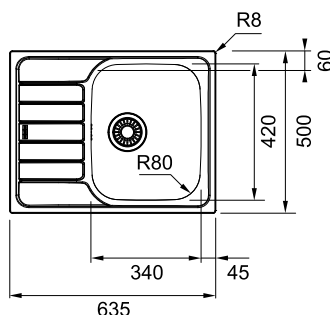

РАЗМЕР МОЙКИ	635 x 500 мм
РАЗМЕР ЧАШИ	420 x 340 x 160 мм
ВЫРЕЗ ДЛЯ МОНТАЖА	монтаж сверху 615 x 480 мм
ОТВЕРСТИЕ ПОД СМЕСИТЕЛЬ	нет
СТОП-ВЕНТИЛЬ С ПЕРЕЛИВОМ	в комплект не входит, заказывать дополнительно арт. 112.0061.113

ЦВЕТ	МОДЕЛЬ	Артикул
	SKX 611-63 Нержавеющая сталь, полированная	101.0553.296
	SKL 611-63 Нержавеющая сталь, декор	101.0554.213
	SKN 611-63 Нержавеющая сталь, матовая	101.0605.605