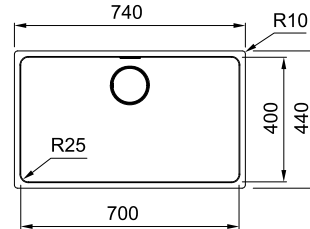

Мойки из нержавеющей стали

Мойка для монтажа под столешницу

MYTHOS MYX 110-70

МОЙКА ДЛЯ МОНТАЖА ПОД СТОЛЕШНИЦУ

РАЗМЕР МОЙКИ	740 x 440 мм
РАЗМЕР ЧАШИ	700 x 400 x 200 мм
ВЫРЕЗ ДЛЯ МОНТАЖА	700 x 400 мм (R=25 мм)
ОТВЕРСТИЕ ПОД СМЕСИТЕЛЬ	нет
ВЕНТИЛЬ-АВТОМАТ	в комплекте, выпуск 3,5", кнопка Easy Click в отделке нерж. сталь, скрытый перелив, скрытый слив, круглая декоративная крышка для слива

ЦВЕТ

МОДЕЛЬ

MYX 110-70
Нержавеющая сталь полированная

Артикул

122.0601.312

РЕКОМЕНДУЕМЫЕ АКСЕССУАРЫ

Серия Mythos
на нашем сайте

Миска для сушки **1**

Разделочная доска **2**

Мобильный коврик Rollmat **3**

Мобильная сушилка **4**

MYTHOS MYX 110-50

МОЙКА ДЛЯ МОНТАЖА ПОД СТОЛЕШНИЦУ

РАЗМЕР МОЙКИ	540 x 440 мм
РАЗМЕР ЧАШИ	500 x 400 x 200 мм
ВЫРЕЗ ДЛЯ МОНТАЖА	500 x 400 мм (R=25 мм)
ОТВЕРСТИЕ ПОД СМЕСИТЕЛЬ	нет
ВЕНТИЛЬ-АВТОМАТ	в комплекте, выпуск 3,5", кнопка Easy Click в отделке нерж.сталь, скрытый перелив, скрытый слив, круглая декоративная крышка для слива

ЦВЕТ

МОДЕЛЬ

MYX 110-50
Нержавеющая сталь полированная

Артикул

122.0600.945

РЕКОМЕНДУЕМЫЕ АКСЕССУАРЫ

Серия Mythos
на нашем сайте

Миска для сушки **1**

Разделочная доска **2**

Мобильный коврик Rollmat **3**

Мобильная сушилка **4**