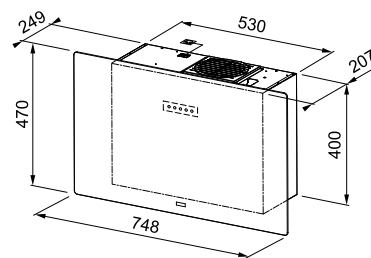

- Передняя стеклянная панель с зеркальным эффектом ручной работы
- Плоский корпус глубиной всего 24,9 см
- Алюминиевый жировой фильтр
- Датчик насыщенности фильтра
- Периметральный захват воздуха
- Поставляется без декоративного короба угольный фильтр в комплекте