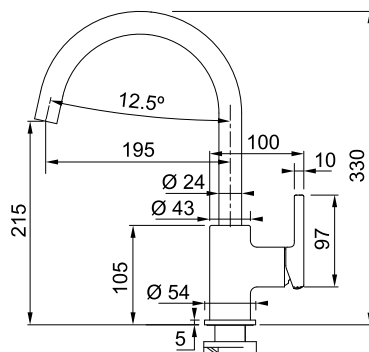

Смесители

LINA

СМЕСИТЕЛЬ С ПОВОРОТНЫМ ИЗЛИВОМ

Серия Lina на нашем сайте

ЦВЕТ	МОДЕЛЬ	АРТИКУЛ
	Lina Хром	115.0625.988
	Lina Оптика стали	115.0625.989

- Управление сбоку справа
- Корпус из латуни
- Угол поворота излива 150°
- Керамический дисковый картридж
- Гибкие шланги 450 мм
- Отклонение рычага назад 10°, вперед 80°
- Расход воды 14 л/мин (3 бар)