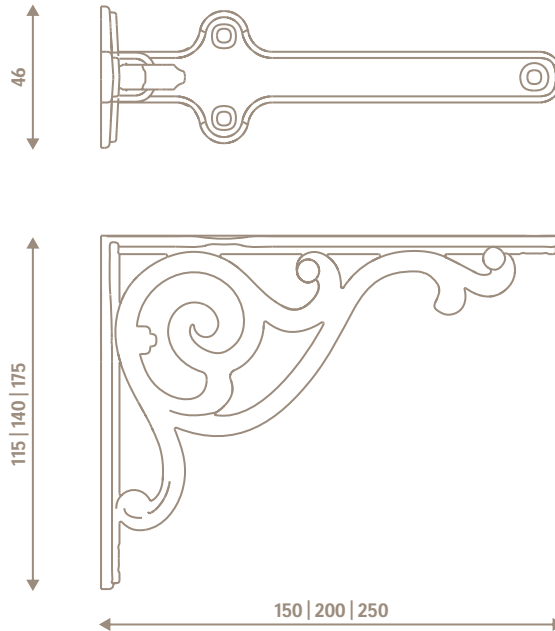

⊕ ⊕	↔	↑	↓
-	250	-	175
-	200	-	140
-	150	-	115