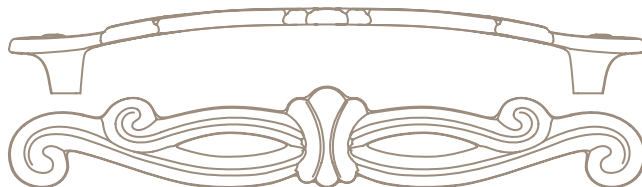

WMN747.160

160	195	26	31

-  00E8 > ARGENTO VECCHIO BRILLANTE  
SHINY OLD SILVER
-  00V4 > ROYAL BIANCO PATINA ARGENTO  
ROYAL WHITE SILVER PATINA
-  00G4 > METALLIC SILVER CHAMPAGNE  
METALLIC SILVER CHAMPAGNE
-  00GP > PLACCATO ORO  
GOLD PLATED
-  00R4 > ORO ROMA  
ROMA GOLD
-  00R8 > ORO MILANO  
MILANO GOLD