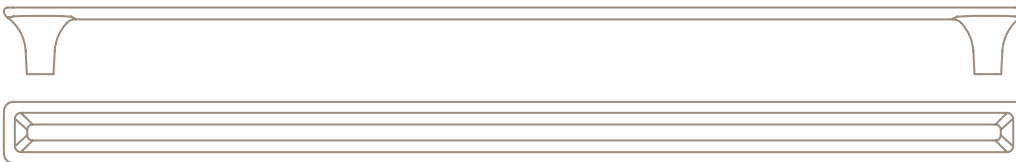

320	344	23	21

FINITURE / FINISHING

00N6 > COVERMATT PLATINO
COVERMATT PLATINUM

WMN770.160