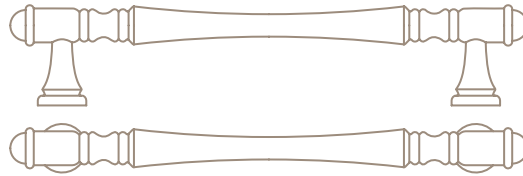

linea  
*Decor*

SERIE 765

GIUSTI

00E8 >

WMN765.128

128	160	31	15

FINITURE / FINISHING

- 0002 > CROMO LUCIDO  
POLISHED CHROME
- 00F7 > VERNICIATO NICHEL SATINATO  
VARNISHED NICKEL SATINED
- 00R3 > ARGENTO NOTTINGHAM  
NOTTINGHAM SILVER
- 00M5 > ARGENTO VENEZIA  
VENETIAN SILVER