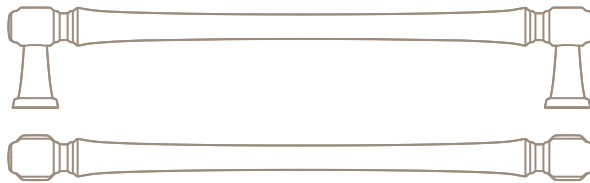

160	176	30	13

- 00V4 > ROYAL BIANCO PATINA ARGENTO
  ROYAL WHITE SILVER PATINA
- 00H3 > ORO ROSA MATT
  GOLD ROSE MATT
- 00GP > PLACCATO ORO
  GOLD PLATED
- 00R4 > ORO ROMA
  ROMA GOLD
- 00R8 > ORO MILANO
  MILANO GOLD
- 00A8 > ORVAL
  ORVAL

WMN775.128