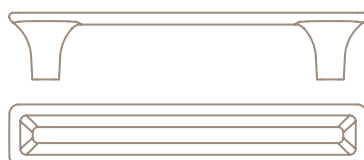

96	120	23	21

- 00C5 > VINTAGE RAME
  VINTAGE COPPER
- 00C6 > VINTAGE OTTONE
  VINTAGE BRASS
- 00O2 > CROMO LUCIDO
  POLISHED CHROME
- 00F7 > VERNICIATO NICHEL SATINATO
  VARNISHED NICKEL SATINED
- 00D1 > ANTICA FIRENZE
  ANTIQUE FLORENCE