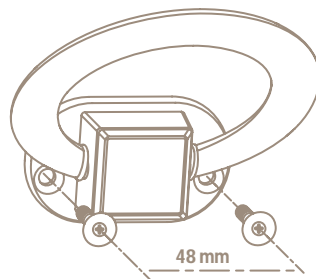

linea  
*Decor*

SERIE 764

GIUSTI

0002 >

00GP >

WFR764.090

⌀	↔	↑	↓
-	90	20	108

ANELLO DECORATIVO PER SEDIE  
DECORATIVE RING HANDLE FOR CHAIRS