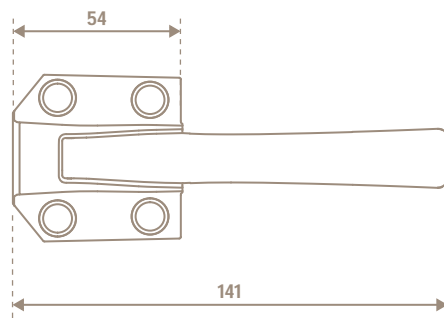

# Linea Evolve

SERIE 777

GIUSTI

00H4 >

WMN777.032

$\phi$	$\leftrightarrow$	$\updownarrow$	$\updownarrow$
32	141	40	55

MANIGLIA FISSA  
FIXED HANDLE