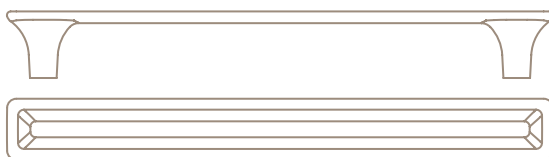

160	184	23	21

- 00M3 > COVERMATT OTTONE
  COVERMATT BRASS
- 00N7 > COVERMATT BRONZO
  COVERMATT BRONZE
- 00C8 > VINTAGE FERRO BIANCO
  VINTAGE WHITE IRON
- 00C7 > VINTAGE PELTRO
  VINTAGE PEWTER
- 00T2 > VINTAGE FERRO NERO
  VINTAGE BLACK IRON
- 00C9 > VINTAGE FERRO RUGGINE
  VINTAGE RUSTY IRON

WMN770.096