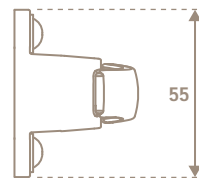

# Linea Evolve

SERIE 777

GIUSTI

00H4 >

WMN777.032

$\phi$	$\leftrightarrow$	$\updownarrow$	$\updownarrow$
32	141	40	55

MANIGLIA FISSA  
FIXED HANDLE