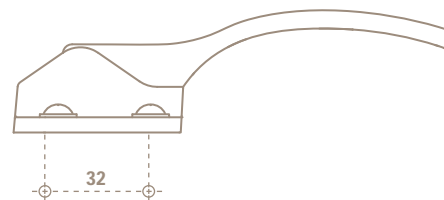

# Linea Evolve

SERIE 777

GIUSTI

00H4 >

WMN777.032

$\phi$	$\leftrightarrow$	$\updownarrow$	$\updownarrow$
32	141	40	55

MANIGLIA FISSA  
FIXED HANDLE