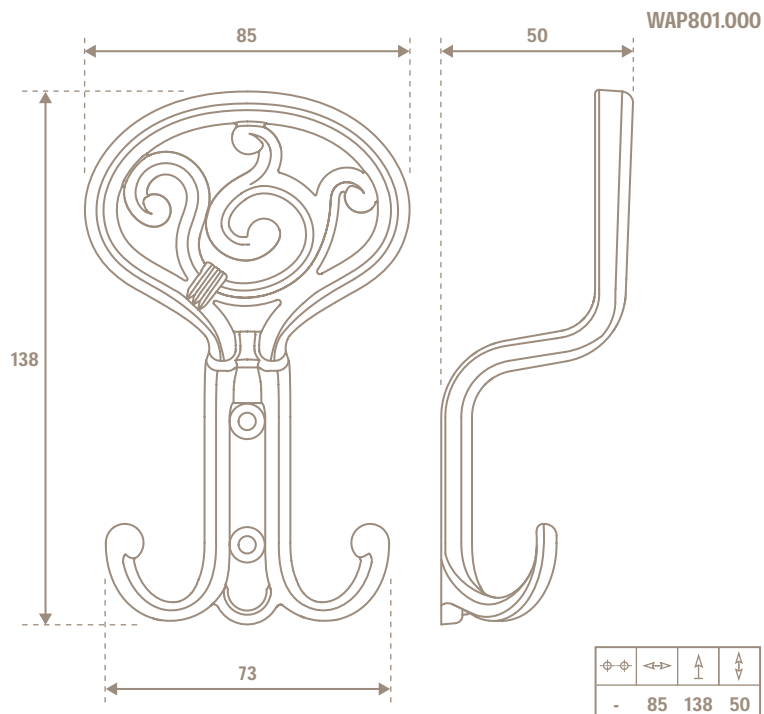

linea
Decor

SERIE 801

GIUSTI

00A8 >

FINITURE / FINISHING

- 00N3 > LACCATO BIANCO MATT
  VARNISHED WHITE MATT
- 00R3 > ARGENTO NOTTINGHAM
  NOTTINGHAM SILVER
- 00M5 > ARGENTO VENEZIA
  VENETIAN SILVER

- 00E8 > ARGENTO VECCHIO BRILLANTE
  SHINY OLD SILVER
- 00AN > NICHEL ANTICO
  ANTIQUE NICKEL
- 00V4 > ROYAL BIANCO PATINA ARGENTO
  ROYAL WHITE SILVER PATINA
- 00R4 > ORO ROMA
  ROMA GOLD
- 00R8 > ORO MILANO
  MILANO GOLD
- 00A8 > ORVAL
  ORVAL

APPENDIABITI
CLOTHES HOOK

- 00D1 > ANTICA FIRENZE
  ANTIQUE FLORENCE
- 00AB > OTTONE ANTICO
  ANTIQUE BRASS
- 00V5 > ROYAL AVORIO PATINA ORO
  ROYAL IVORY GOLD PATINA
- 00B1 > BRONZO COUNTRY
  BRONZE COUNTRY
- 00T2 > VINTAGE FERRO NERO
  VINTAGE BLACK IRON