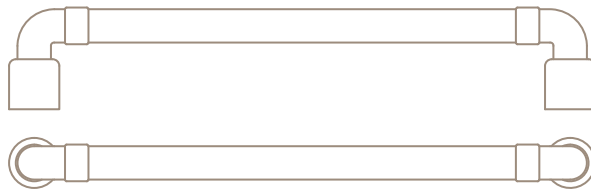

# Linea Evolve

SERIE 785

GIUSTI

00C5 >

WMN785.160

160	175	30	15

WMN785.128

125	143	30	15