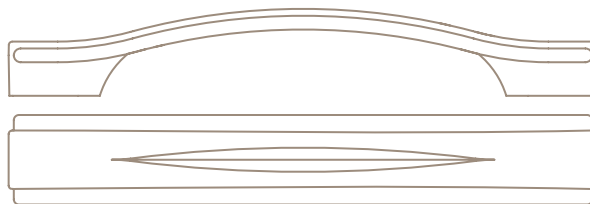

# Linea Evolve

SERIE 604

GIUSTI

00N6 >

WMN604.128

128	172	25	26

FINITURE / FINISHING

00N6 > COVERMATT PLATINO  
COVERMATT PLATINUM