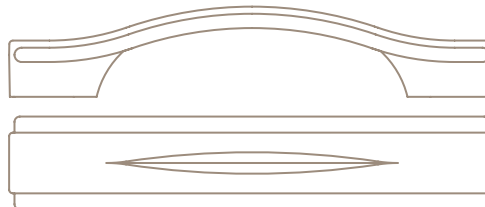

FINITURE / FINISHING

00N6 > COVERMATT PLATINO
COVERMATT PLATINUM

WMN604.096