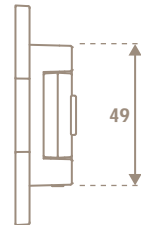

# Linea Evolve

SERIE 100

GIUSTI

00H4 >

WCR100.000

-	124	21	77