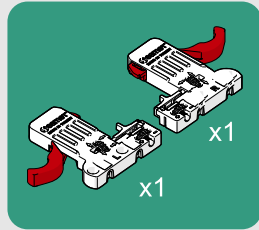

Çekmece ve Kabin Ölçüleri  
Drawer and Cabinet Dimensions

01

Tavsiye edilir.  
Recommended

Kod  
Code 12799903

02

# 03

250  
300 x3  
Ø3,5 x 16mm

350  
400 x4  
Ø3,5 x 16mm

450  
500  
550  
600 x5  
Ø3,5 x 16mm