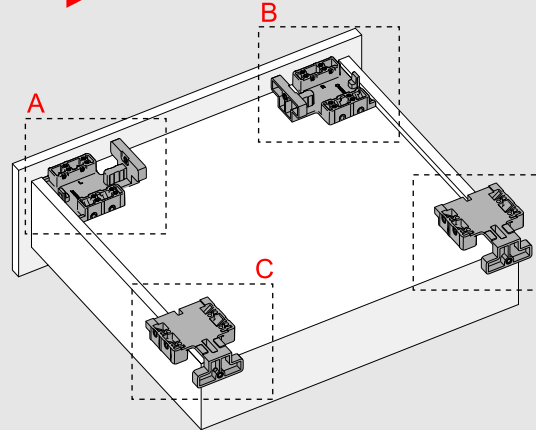

Çekmece ve Kabin Ölçüleri  
Drawer and Cabinet Dimensions

01

Tavsiye edilir.  
Recommended

Kod  
Code 12799903

02

# 03

250  
300 x3  
Ø3,5 x 16mm

350  
400 x4  
Ø3,5 x 16mm

450  
500  
550  
600 x5  
Ø3,5 x 16mm