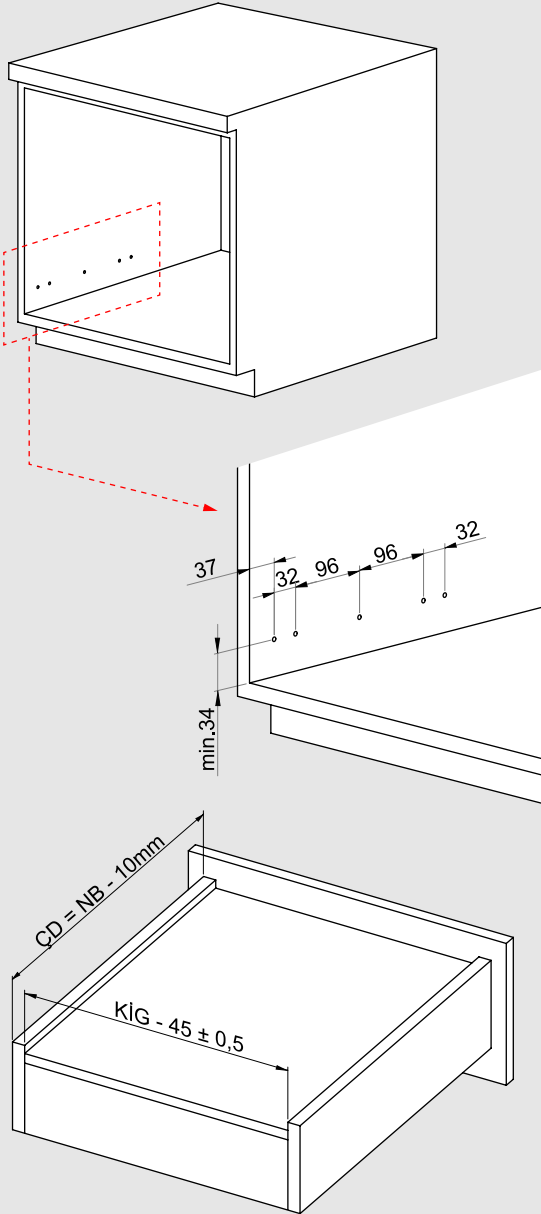

Çekmece ve Kabin Ölçüleri  
Drawer and Cabinet Dimensions

01

Tavsiye edilir.  
Recommended

Kod  
Code 12799903

02

# 03

250  
300 x3  
Ø3,5 x 16mm

350  
400 x4  
Ø3,5 x 16mm

450  
500  
550  
600 x5  
Ø3,5 x 16mm