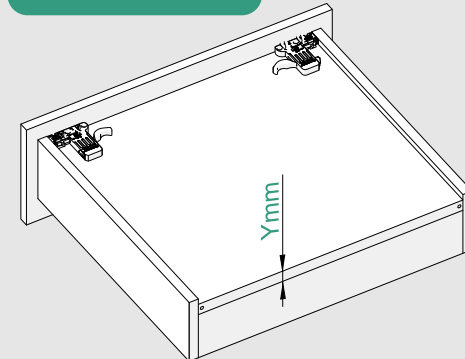

Çekmece ve Kabin Ölçüleri  
Drawer and Cabinet Dimensions

01

Tavsiye edilir.  
Recommended

Kod  
Code 12799903

02

# 03

250  
300 x3  
Ø3,5 x 16mm

350  
400 x4  
Ø3,5 x 16mm

450  
500  
550  
600 x5  
Ø3,5 x 16mm