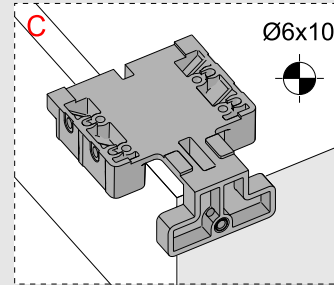

Çekmece ve Kabin Ölçüleri  
Drawer and Cabinet Dimensions

01

Tavsiye edilir.  
Recommended

Kod  
Code 12799903

02

# 03

250  
300 x3  
Ø3,5 x 16mm

350  
400 x4  
Ø3,5 x 16mm

450  
500  
550  
600 x5  
Ø3,5 x 16mm