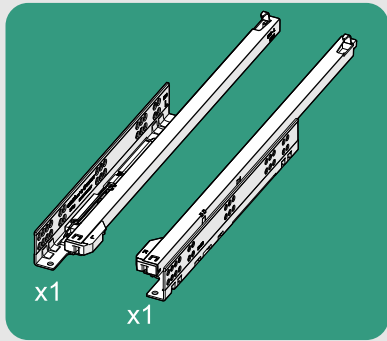

Çekmece ve Kabin Ölçüleri  
Drawer and Cabinet Dimensions

01

Tavsiye edilir.  
Recommended

Kod  
Code 12799903

02

# 03

250  
300 x3  
Ø3,5 x 16mm

350  
400 x4  
Ø3,5 x 16mm

450  
500  
550  
600 x5  
Ø3,5 x 16mm