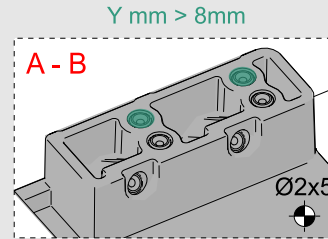

Çekmece ve Kabin Ölçüleri  
Drawer and Cabinet Dimensions

01

Tavsiye edilir.  
Recommended

Kod  
Code 12799903

02

# 03

250  
300 x3  
Ø3,5 x 16mm

350  
400 x4  
Ø3,5 x 16mm

450  
500  
550  
600 x5  
Ø3,5 x 16mm