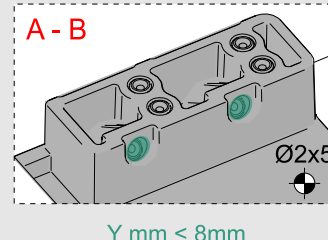

Çekmece ve Kabin Ölçüleri  
Drawer and Cabinet Dimensions

01

Tavsiye edilir.  
Recommended

Kod  
Code 12799903

02

# 03

250  
300 x3  
Ø3,5 x 16mm

350  
400 x4  
Ø3,5 x 16mm

450  
500  
550  
600 x5  
Ø3,5 x 16mm