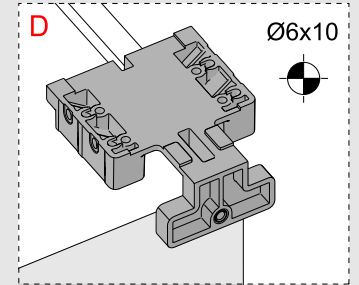

Çekmece ve Kabin Ölçüleri  
Drawer and Cabinet Dimensions

01

Tavsiye edilir.  
Recommended

Kod  
Code 12799903

02

# 03

250  
300 x3  
Ø3,5 x 16mm

350  
400 x4  
Ø3,5 x 16mm

450  
500  
550  
600 x5  
Ø3,5 x 16mm