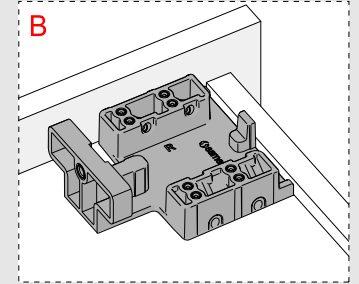

Çekmece ve Kabin Ölçüleri  
Drawer and Cabinet Dimensions

01

Tavsiye edilir.  
Recommended

Kod  
Code 12799903

02

# 03

250  
300 x3  
Ø3,5 x 16mm

350  
400 x4  
Ø3,5 x 16mm

450  
500  
550  
600 x5  
Ø3,5 x 16mm