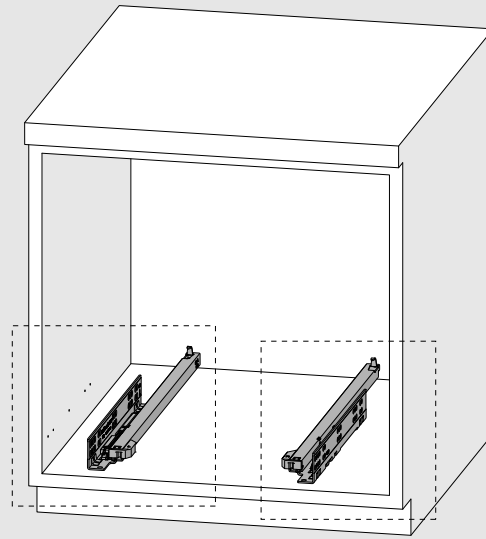

Çekmece ve Kabin Ölçüleri  
Drawer and Cabinet Dimensions

01

Tavsiye edilir.  
Recommended

Kod  
Code 12799903

02

# 03

250  
300 x3  
Ø3,5 x 16mm

350  
400 x4  
Ø3,5 x 16mm

450  
500  
550  
600 x5  
Ø3,5 x 16mm