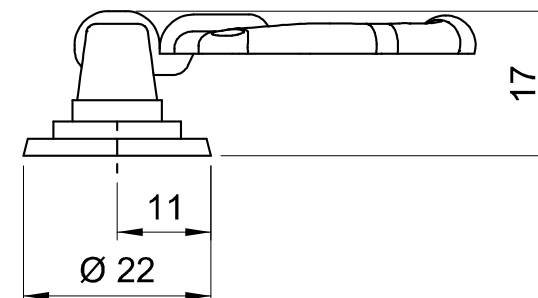

KARTA PRODUKTU

Product card / Карта продукта

■ GR093

GAŁKI MEBLOWE – RETRO

Furniture knobs – Retro

Ручки-кнопки мебельные – Ретро

SYMBOL

33