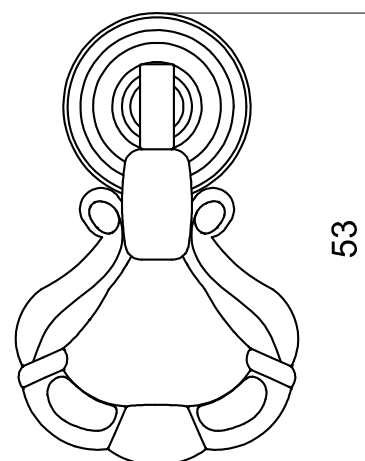

KARTA PRODUKTU

Product card / Карта продукта

■ GR093

GAŁKI MEBLOWE – RETRO

Furniture knobs – Retro

Ручки-кнопки мебельные – Ретро

SYMBOL

33

53

GR093

PATYNA NA
MOSIĄDZU