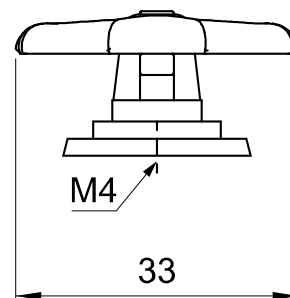

KARTA PRODUKTU

Product card / Карта продукта

■ GR093

GAŁKI MEBLOWE – RETRO

Furniture knobs – Retro

Ручки-кнопки мебельные – Ретро

SYMBOL

33