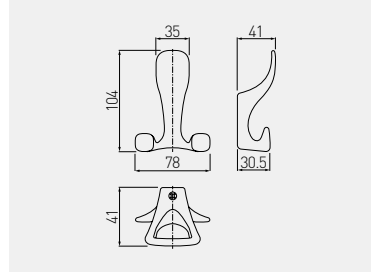

Wieszak TOLEDO A0
 Hook TOLEDO A0
 Крючок TOLEDO A0

WZ-TOLED-A0-01	chrom / chrome / хром	ZnAl
WZ-TOLED-A0-02	satyna / satin / сатин	
WZ-TOLED-A0-05	aluminium / aluminium / алюминий	
WZ-TOLED-A0-06	stal szczotkowana / brushed steel / шлифованная сталь	