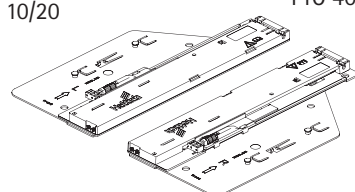

Actro YOU / Actro 5D

Push to open Silent

Technik für Möbel

PZ 2

PTO 10/20

PTO 40/70

9 236 718

9 278 452

i1

kg

3 - 10

kg

10

mm

250 - 350

PTO 10