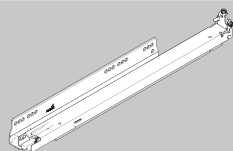

Actro YOU / Actro 5D

Push to open Silent

Technik für Möbel

PZ 2

PTO 10/20

PTO 40/70

9 236 718

9 278 452

i1

kg

3 - 10

kg

10

mm

250 - 350

PTO 10