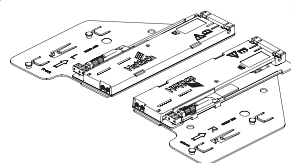

Actro YOU / Actro 5D

Push to open Silent

Technik für Möbel

PZ 2

PTO 10/20

PTO 40/70

9 236 718

9 278 452

i1

kg

3 - 10

kg

10

mm

250 - 350

PTO 10