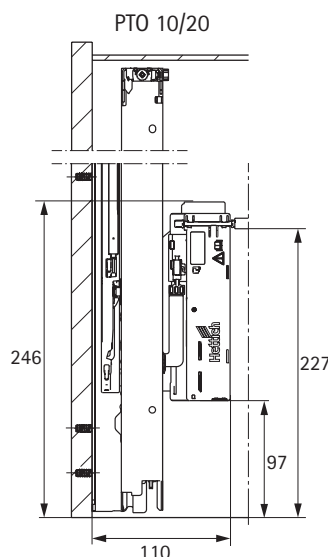

i1

kg

3 - 10

kg

10

mm

250 - 350

PTO 10

20 - 70

70

450 - 750

PTO 70

1

2

Actro YOU	Actro 5D
L = LB - 219	L = LB - 223

Demontage / disassembly