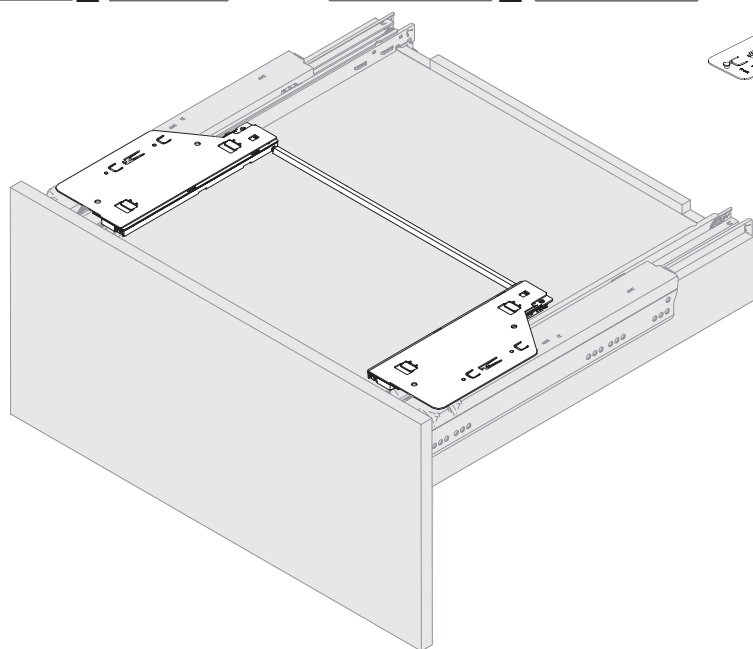

Actro YOU / Actro 5D

Push to open Silent

Technik für Möbel

PZ 2

PTO 10/20

PTO 40/70

9 236 718

9 278 452

i1

kg

3 - 10

kg

10

mm

250 - 350

PTO 10