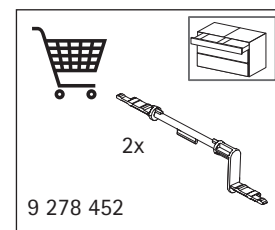

Actro YOU / Actro 5D

Push to open Silent

Technik für Möbel

PZ 2

PTO 10/20

PTO 40/70

9 236 718

9 278 452

i1

kg

3 - 10

kg

10

mm

250 - 350

PTO 10