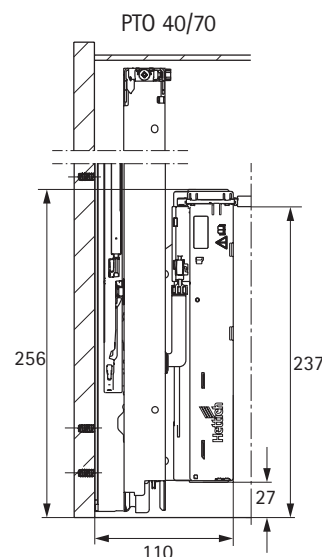

i1

kg

3 - 10

kg

10

mm

250 - 350

PTO 10

20 - 70

70

450 - 750

PTO 70

1

2

Actro YOU	Actro 5D
L = LB - 219	L = LB - 223

Demontage / disassembly