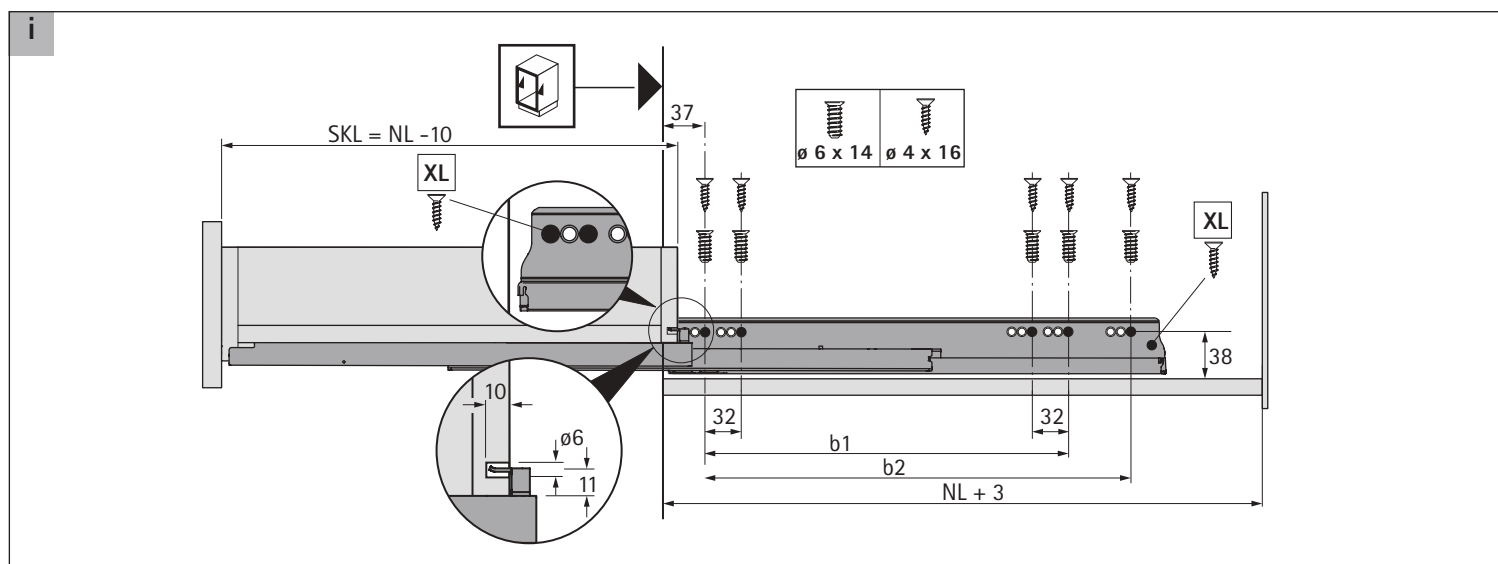

Actro YOU Silent System

Slide-on, EB 21 (≤ 16 mm)

Technik für Möbel

NL mm	b1 mm	b2 mm (XL 70 kg)	XS 10 kg	L 40 kg	XL 70 kg
270	160				
300	160				
350	224				
400	224				
450	256	288			
500	256	320			
550	256	320			
600	256	320			
650	256	416			