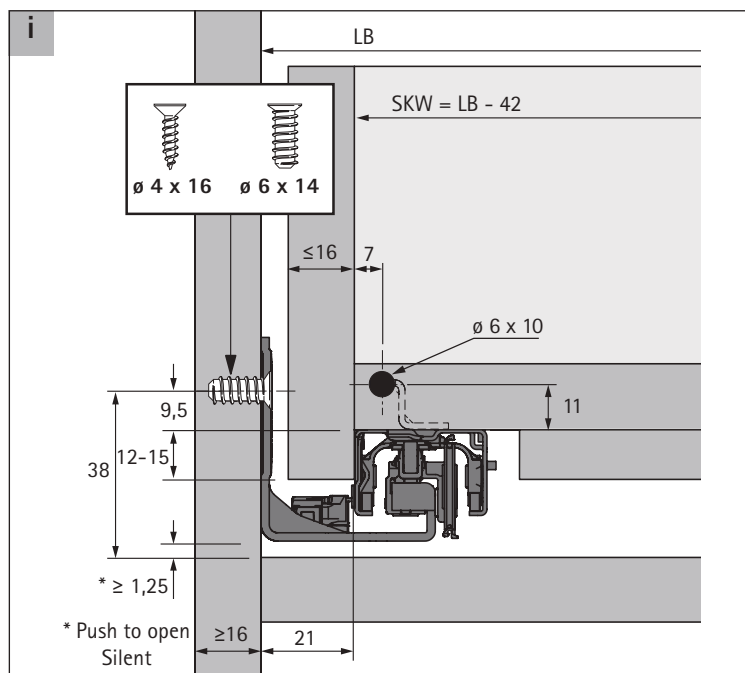

Actro YOU Silent System

Slide-on, EB 21 (≤ 16 mm)

Technik für Möbel

NL mm	b1 mm	b2 mm (XL 70 kg)	XS 10 kg	L 40 kg	XL 70 kg
270	160				
300	160				
350	224				
400	224				
450	256	288			
500	256	320			
550	256	320			
600	256	320			
650	256	416			