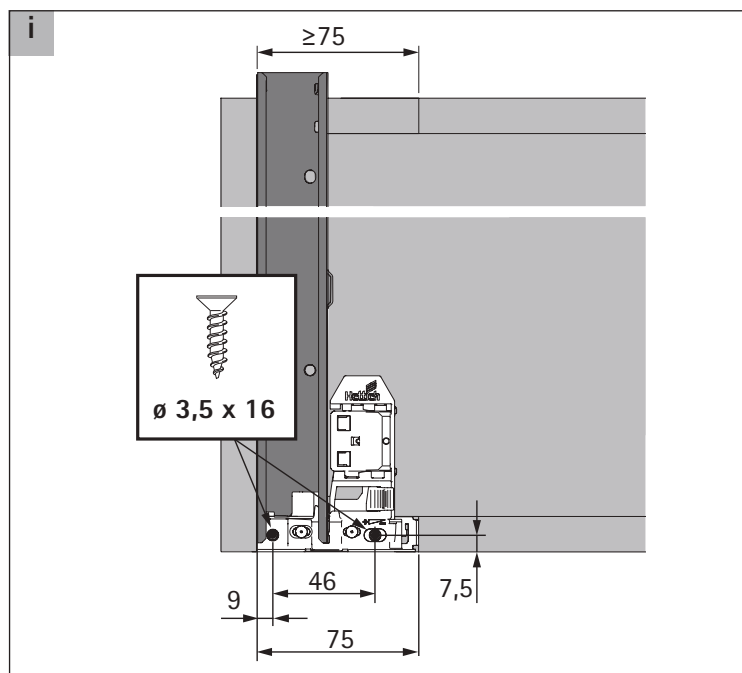

Actro YOU Silent System

Slide-on, EB 21 (≤ 16 mm)

Technik für Möbel

NL mm	b1 mm	b2 mm (XL 70 kg)	XS 10 kg	L 40 kg	XL 70 kg
270	160				
300	160				
350	224				
400	224				
450	256	288			
500	256	320			
550	256	320			
600	256	320			
650	256	416			