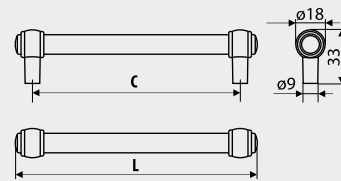

C	L	
128	144	50
160	176	50
192	208	50
320	336	20

Index: US18-160-L31-G33  
Material: Stal/Steel + ZnAl

Uchwyty meblowe / Furniture handles

RE23 Sipario

Index: RE23-128-G31  
Material: Stal/Steel + ZnAl

NR KAT. / REF.	POKRYCIE / FINISH
RE23-96-...	G4
RE23-128-...	G7
RE23-160-...	G31
RE23-192-...	G35
RE23-256-...	
RE23-320-...	
RE23-448-...	
RE23-480-...	