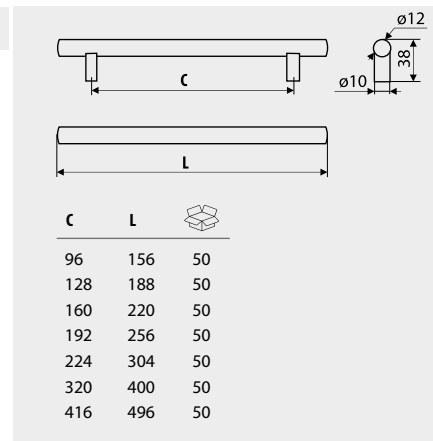

NR KAT. / REF.	MATERIAL
RE29-96-...	INOX
RE29-128-...	L36
RE29-160-...	
RE29-192-...	
RE29-224-...	
RE29-320-...	
RE29-416-...