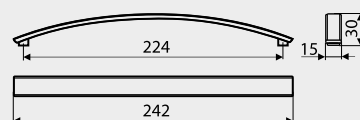

Uchwyty meblowe / Furniture handles

US05

NR KAT. / REF.	POKRYCIE / FINISH

US05-96-...	 G3
	 G4
	 R40

UN83

NR KAT. / REF.	POKRYCIE / FINISH

UN83-96-...	 G4
UN83-128-...	 G6
	 G8

C	L	H	
96	126	25	50
128	155	24	50

UG38 Titan

NR KAT. / REF.	POKRYCIE / FINISH

UG38-128-...	 G7

UU37 Titan

NR KAT. / REF.	POKRYCIE / FINISH

UU37-224-...	 G7