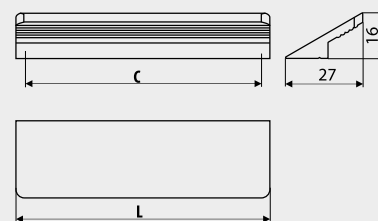

UA58

Index: UA58-128-A0  
Material: Al

NR KAT. / REF.

- UA58-96-...
- UA58-128-...
- UA58-160-...
- UA58-320-...

POKRYCIE / FINISH

- A0
- G4

SIZE ON REQUEST

C	L	
96	120	50
128	152	50
160	184	50
320	344	25