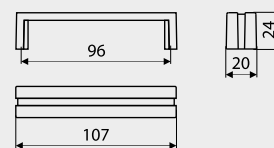

Uchwyty meblowe / Furniture handles

UU75 Park

NR KAT. / REF.	POKRYCIE / FINISH

UU75-96...	G5
	G11
	G52

GU75 Park

NR KAT. / REF.	POKRYCIE / FINISH

GU75...	G5
	G11
	G52

UR09

NR KAT. / REF.	POKRYCIE / FINISH

UR09-96...	G5

UR03

NR KAT. / REF.	POKRYCIE / FINISH

UR03-96...	G5