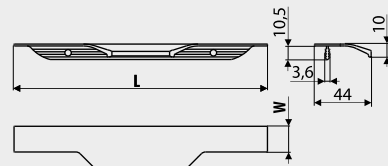

Uchwyty meblowe / Furniture handles

UA128

NEW

NR KAT. / REF.

POKRYCIE / FINISH

UA128-...

- A0
- G4
- G74
- L31
- L40

UA128-597-G4-20
Material: Al

L	W	
297	20	10
347	20	10
397	20	10
447	20	10
497	20	10
547	20	10
597	20	10
697	20	10
797	20	10
297	23	10
347	23	10
397	23	10
447	23	10
497	23	10
547	23	10
597	23	10
697	23	10
797	23	10