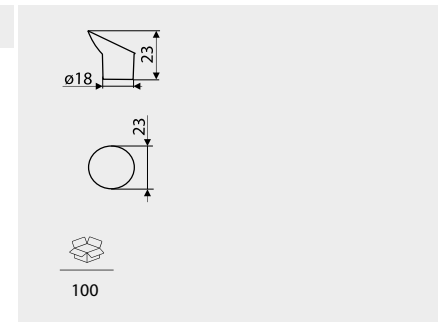

Gałki / Knobs

GG03

Index: GG03-G7
Material: ZnAl

NR KAT. / REF.	POKRYCIE / FINISH
GG03-...	G7 G8