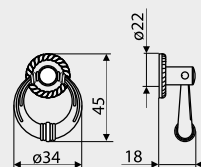

NR KAT. / REF.	POKRYCIE / FINISH
KR33-....	G5
	G11

Index: KR33-G11
Material: ZnAl