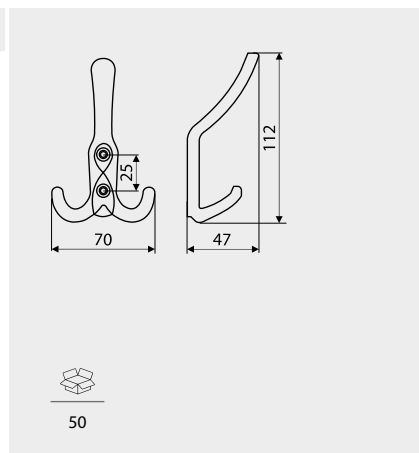

NR KAT. / REF.	POKRYCIE / FINISH
WR43-...	G4
	G25
	G31
	G35
	L31