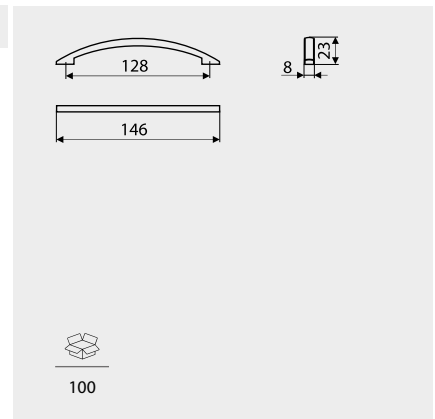

NR KAT. / REF.	POKRYCIE / FINISH
US09-128-...	G4
	G6
	G8
	R30