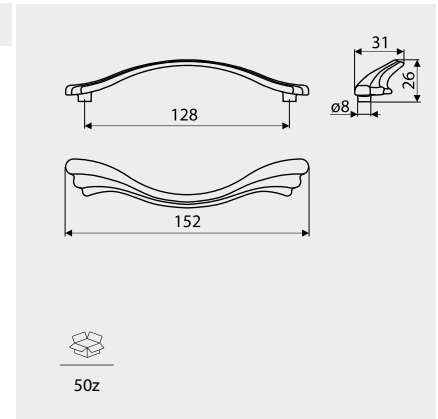

NR KAT. / REF.	POKRYCIE / FINISH
UR36-128-...	☐ G31 ☒ G35