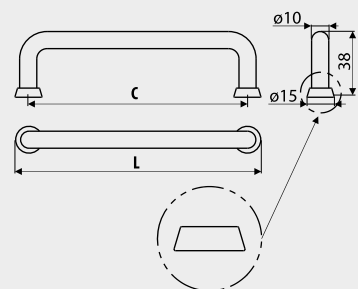

C	L	
128	144	50
160	176	50
192	208	50
320	336	20