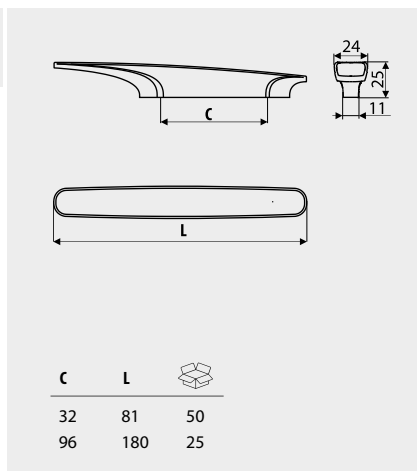

NR KAT. / REF.	POKRYCIE / FINISH	KOLOR TWORZYWA PS / COLOUR OF PS PLASTIC
UU06-32-...	☐ G4	☐ P31
UU06-96-...	☐ G8	☐ P41
		☐ P42
		☐ P43
		☐ P51
		☐ P271
		☐ P651