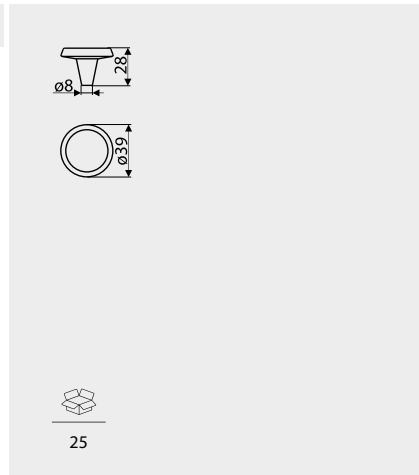

GU09

NEW

Index: GU09-R208
Material: ZnAl

NR KAT. / REF.	POKRYCIE / FINISH
GU09-...	R203
	R206
	R207
	R208
	R209
	R210
	R211
	R213
	R230
	☐ R240