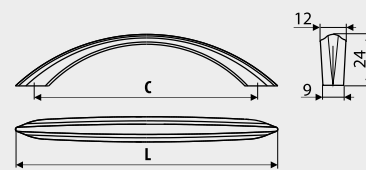

Uchwyty meblowe / Furniture handles

US14

NR KAT. / REF.	POKRYCIE / FINISH
----------------	-------------------

US14-32-... G4

US14-96-... G6

Index: US14-32-G4  
Material: ZnAl

C	L	
32	58	50
96	120	50

UA107