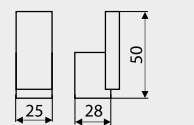

Wieszaki / Hangers

WP37

NEW

Index: WP37-G4
Material: ZnAl

NR KAT. / REF.

WP37-...

POKRYCIE / FINISH

G4

G8

L31

25

WP36

Index: WP36-G4
Material: ZnAl

NR KAT. / REF.

WP36-...

POKRYCIE / FINISH

G4

50

WA45 Moderno

Index: WA45-A0-G4
Material: Al + Stal/Steel

NR KAT. / REF.

WA45-...

POKRYCIE 1 / FINISH 1

A0

POKRYCIE 2 / FINISH 2

G4

G8

50

WP48 Ritto

Index: WP48-R32
Material: Al

NR KAT. / REF.

WP48-...

POKRYCIE / FINISH

R32

R33

R43

25