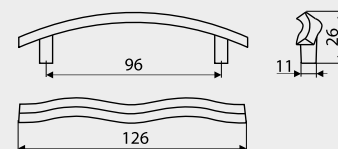

NR KAT. / REF.   POKRYCIE / FINISH

UN07-96-...

- G4
- G6