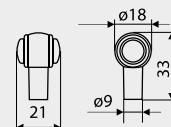

NR KAT. / REF.	POKRYCIE / FINISH
GW23-...	G4
	G7
	G31
	G35