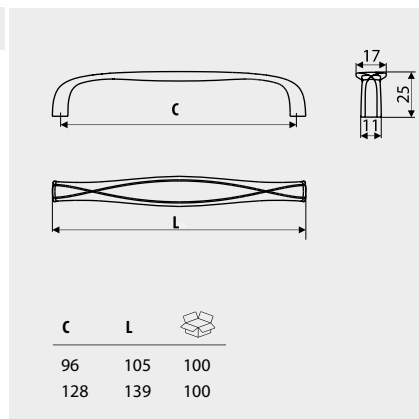

### WR45 Zampa

Index: WR45-G35  
Material: ZnAl

NR KAT. / REF.	POKRYCIE / FINISH
WR45-...	G4
	G7
	G31
	G35
	L31

Uchwyty meblowe / Furniture handles

UR43 Serpente

Index: UR43-128-G35  
Material: ZnAl

NR KAT. / REF.	POKRYCIE / FINISH
UR43-96-...	G11
UR43-128-...	G25
	G31
	G35