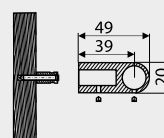

Klucze, zawiasy i inne / Keys, hinges and other accessories

RP01

NR KAT. / REF.

RP01-...

POKRYCIE / FINISH

G4

50

Index: RP01-G4
Material: ZnAl

RP11

NR KAT. / REF.

RP11-...

POKRYCIE / FINISH

G4

50

Index: RP11-G4
Material: ZnAl

RP02

NR KAT. / REF.

RP02-...

POKRYCIE / FINISH

G4

50

Index: RP02-G4
Material: ZnAl

RP10

NR KAT. / REF.

RP10-...

POKRYCIE / FINISH

G4

50

Index: RP10-G4
Material: ZnAl