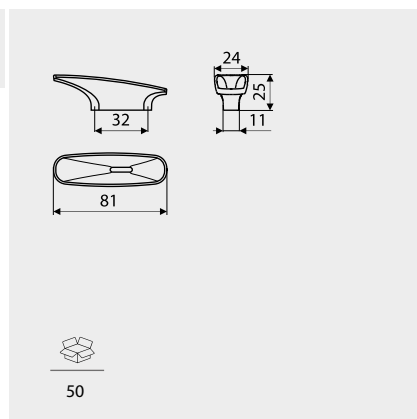

GL46 Moderno

Index: GL46-A0-G4  
Material: Stal/Steel + Al

NR KAT. / REF.	POKRYCIE 1 / FINISH 1	POKRYCIE 2 / FINISH 2
GL46-...	A0	G4

GS16 Spiro

Index: GS16-G4  
Material: ZnAl

NR KAT. / REF.	POKRYCIE / FINISH
GS16-...	<ul style="list-style-type: none"> <li> G4</li> <li> G6</li> </ul>