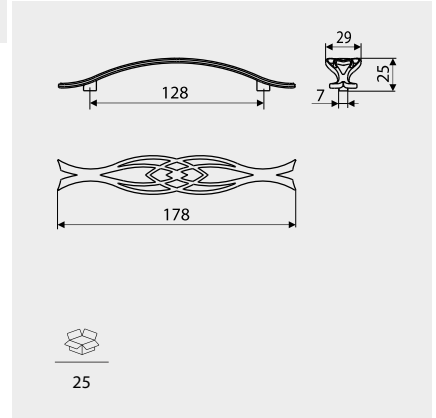

Uchwyty meblowe / Furniture handles

UR40 Anima

Index: UR40-128-G31  
Material: ZnAl

NR KAT. / REF.	POKRYCIE / FINISH
UR40-128-...	<input type="checkbox"/> G4 <input type="checkbox"/> G31 <input type="checkbox"/> G35