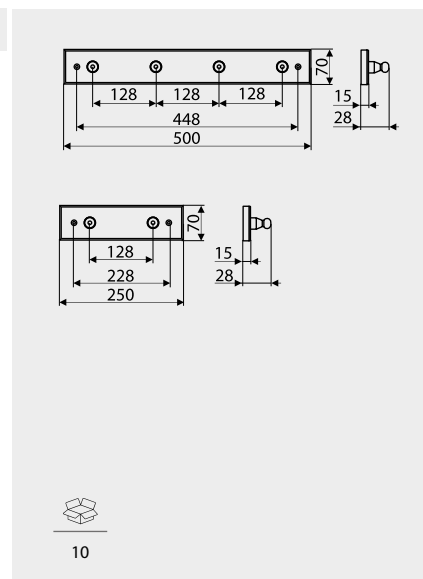

Wieszaki / Hangers

WD940

NR KAT. / REF.	POKRYCIE / FINISH

- WD940-... ■ R27
- R81

WD865

Index: WD865-500-40-65-40-65
Material: Drewno/Wood

NR KAT. / REF.	POKRYCIE / FINISH

- WD865-.... R40
- R65

WD840

NR KAT. / REF.	POKRYCIE / FINISH

- WD840-... R40