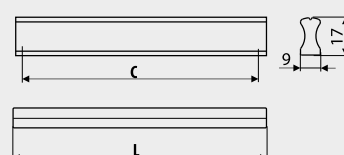

C	L	
128	152	50
256	280	50
352	376	20