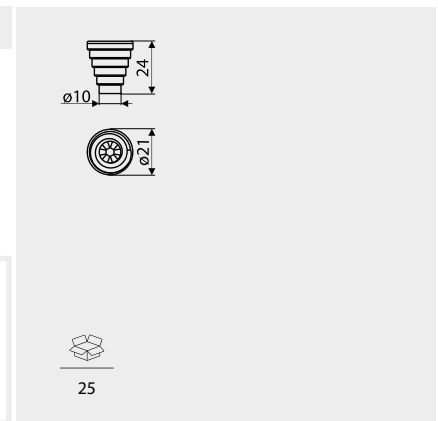

NR KAT. / REF.	POKRYCIE / FINISH
GW19-...	<input type="checkbox"/> G4 <input type="checkbox"/> G35

Uchwyty meblowe / Furniture handles

UR48 Viola

Index: UR48-128-G11  
Material: ZnAl

NR KAT. / REF.	POKRYCIE / FINISH
----------------	-------------------