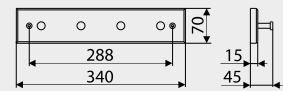

Wieszaki / Hangers

WD12-340

NEW

NR KAT. / REF.

WD12-...

POKRYCIE / FINISH

G18E

1

Index: WD12-340-R4-WP01
Material: Stal + drewno/Steel + wood

WD13-340

NEW

NR KAT. / REF.

WD13-...

POKRYCIE / FINISH

L1

1

Index: WD13-340-R4-WP01
Material: Stal + drewno/Steel + wood

WD14-340

NEW

NR KAT. / REF.

WD14-...

POKRYCIE / FINISH

G8

1

Index: WD14-340-R4-WP01
Material: Stal + drewno/Steel + wood