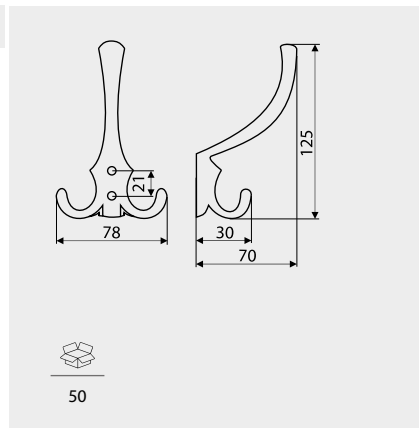

Wieszaki / Hangers

WP59

NR KAT. / REF.	POKRYCIE / FINISH
WP59-...	G3
	G4
	G5
	G6
	G7
	G8
	G11
	GAB
	R31