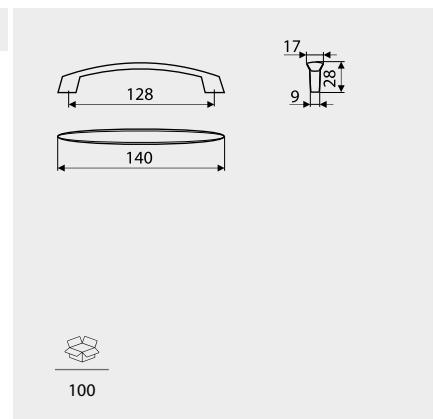

NR KAT. / REF.	POKRYCIE / FINISH
UN17-128-...	G4
	G6
	G7
	G8