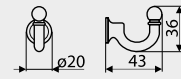

Index: WP29-G8
Material: ZnAl

NR KAT. / REF.	POKRYCIE / FINISH
WP29-...	 G3 G4 G6 G8 GAB