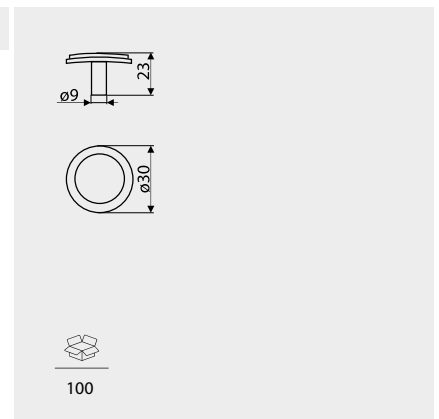

GA15

Index: GA15-G6
Material: ZnAl

NR KAT. / REF.	POKRYCIE / FINISH
GA15-...	 G3 G4 G5 G6 G8