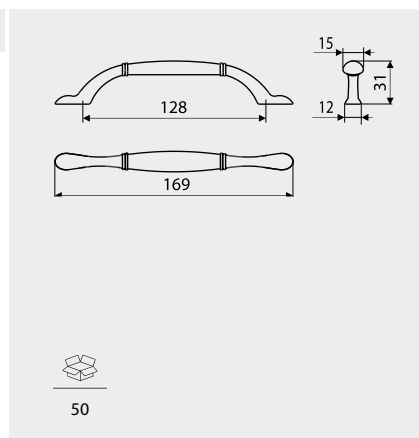

Uchwyty meblowe / Furniture handles

UR49 Anello

Index: UR49-128-G31  
Material: ZnAl

NR KAT. / REF.	POKRYCIE / FINISH
UR49-128-...	<ul style="list-style-type: none"> <li><span style="display: inline-block; width: 10px; height: 10px; background-color: #c08040; border: 1px solid black; margin-right: 5px;"></span> G5</li> <li><span style="display: inline-block; width: 10px; height: 10px; background-color: #a0a0a0; border: 1px solid black; margin-right: 5px;"></span> G11</li> <li><span style="display: inline-block; width: 10px; height: 10px; background-color: #404040; border: 1px solid black; margin-right: 5px;"></span> G25</li> <li><span style="display: inline-block; width: 10px; height: 10px; background-color: #808080; border: 1px solid black; margin-right: 5px;"></span> G31</li> <li><span style="display: inline-block; width: 10px; height: 10px; background-color: #c08040; border: 1px solid black; margin-right: 5px;"></span> G35</li> <li><span style="display: inline-block; width: 10px; height: 10px; background-color: #000000; border: 1px solid black; margin-right: 5px;"></span> L31</li> <li><span style="display: inline-block; width: 10px; height: 10px; border: 1px solid black; margin-right: 5px;"></span> L43</li> <li><span style="display: inline-block; width: 10px; height: 10px; border: 1px solid black; margin-right: 5px;"></span> L44</li> <li><span style="display: inline-block; width: 10px; height: 10px; border: 1px solid black; margin-right: 5px;"></span> L45</li> </ul>