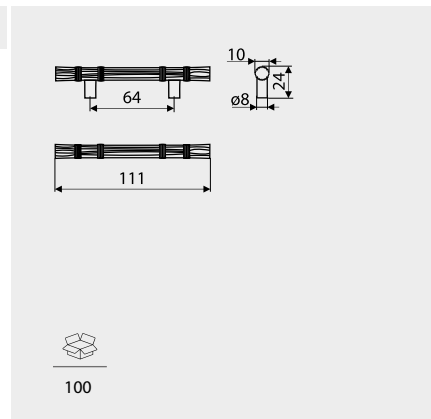

NR KAT. / REF.	POKRYCIE / FINISH
UR05-64-...	G5