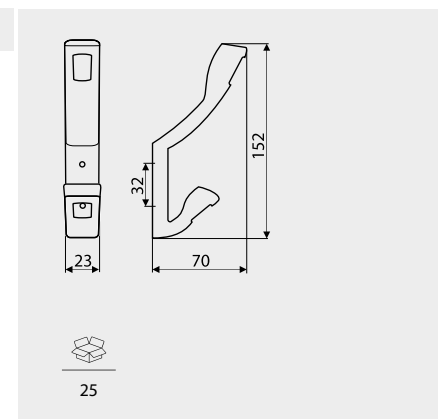

RW08 Quadra

NR KAT. / REF.	POKRYCIE / FINISH
RW08-...	 G4 G6 G7 G8