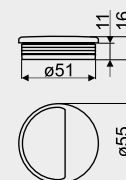

Index: MD61-P4
Material: PP

NR KAT. / REF.	POKRYCIE / FINISH
MD61-...	P4
	P40