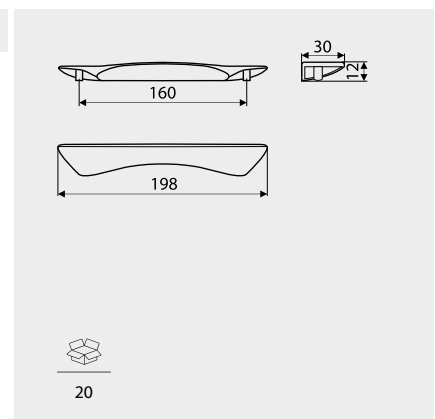

NR KAT. / REF.	POKRYCIE / FINISH
UN01-32-...	G4
	G6
	G8

**UN62**

Index: UN62-160-G4  
Material: ZnAl

NR KAT. / REF.	POKRYCIE / FINISH
UN62-160-...	G4
	G8

Uchwyty meblowe / Furniture handles

UA89

Index: UA89-32-A0  
Material: Al