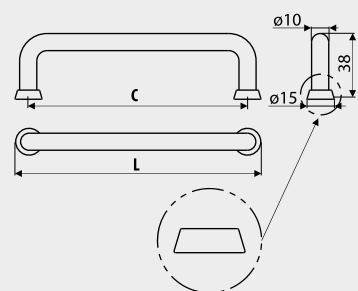

C	L	
128	144	50
160	176	50
192	208	50
320	336	20