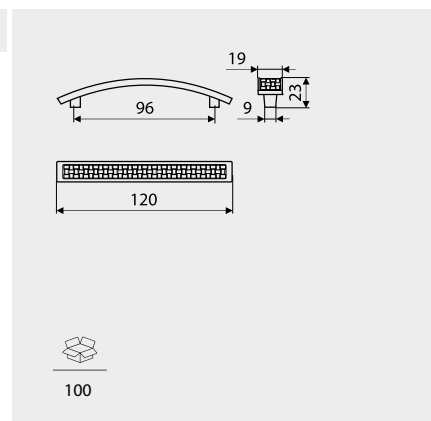

NR KAT. / REF.	POKRYCIE / FINISH
UG19-96-...	G5
	G11