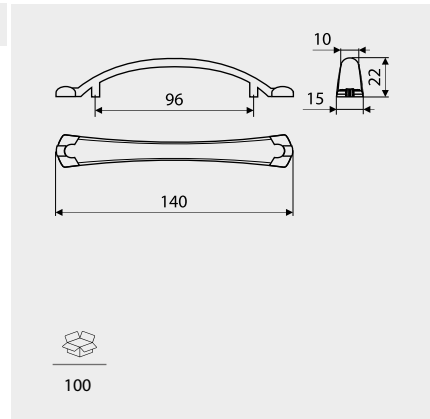

NR KAT. / REF.	POKRYCIE / FINISH
UG32-96-...	 G5 G11 R31