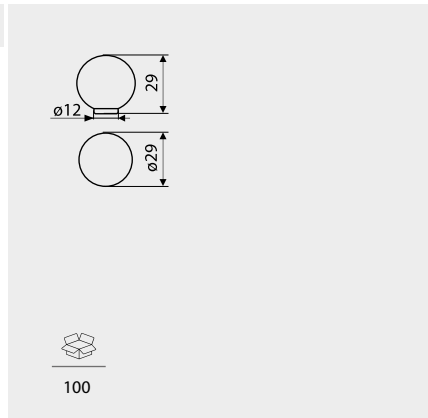

GX16

Index: GX16-R83
Material: ABS

NR KAT. / REF.	POKRYCIE / FINISH
GX16-...	☒ R26 ☐ R65 ☐ R30 ☐ R66 ☐ R31 ☐ R67 ☐ R40 ☐ R80 ☐ R41 ☐ R82 ☐ R50 ☐ R83 ☐ R91