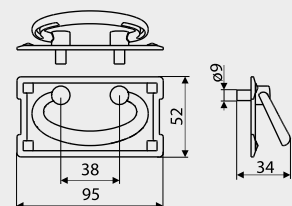

Uchwyty meblowe / Furniture handles

KR13 Rota

NR KAT. / REF.	POKRYCIE / FINISH
KR13-...	G5

KN98

NR KAT. / REF.	POKRYCIE / FINISH
KN98-...	GAB

UR11

NR KAT. / REF.	POKRYCIE / FINISH
UR11-55-...	G5
	G11

UR34

NR KAT. / REF.	POKRYCIE / FINISH
UR34-...	R31