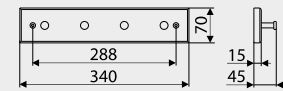

Wieszaki / Hangers

WD12-340

NEW

NR KAT. / REF.

WD12-...

POKRYCIE / FINISH

G18E

1

Index: WD12-340-R4-WP01
Material: Stal + drewno/Steel + wood

WD13-340

NEW

NR KAT. / REF.

WD13-...

POKRYCIE / FINISH

L1

1

Index: WD13-340-R4-WP01
Material: Stal + drewno/Steel + wood

WD14-340

NEW

NR KAT. / REF.

WD14-...

POKRYCIE / FINISH

G8

1

Index: WD14-340-R4-WP01
Material: Stal + drewno/Steel + wood