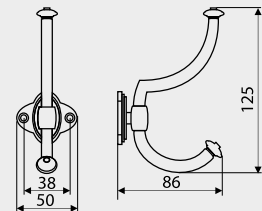

Wieszaki / Hangers

WP72

NR KAT. / REF.

WP72-...

POKRYCIE / FINISH

- G4
- R31
- GAB3

10

WP69-...-G

NR KAT. / REF.

WP69-...

POKRYCIE / FINISH

- G4
- R31
- GAB
- GAB3

10

WP69

NR KAT. / REF.

WP69-...

POKRYCIE / FINISH

- GAB

50

WP19

NR KAT. / REF.

WP19-...

POKRYCIE / FINISH

- G3
- G4
- G5
- G6
- G8
- GAB
- R31

100