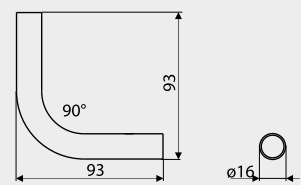

Index: RP50-G4
Material: Stal/Steel

NR KAT. / REF.	POKRYCIE / FINISH

RP50-...	G4