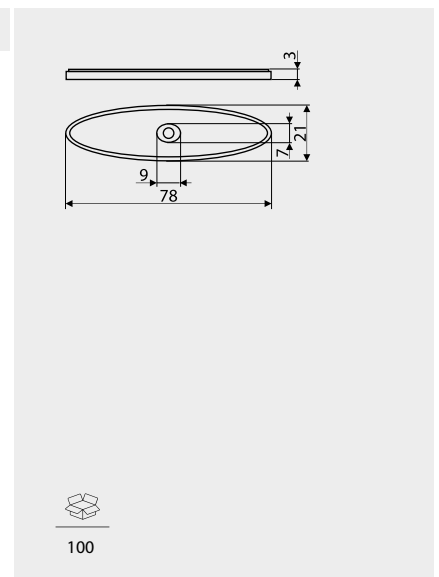

SD09

Index: SD09-G6
Material: ZnAl

Przykład/Example: SD09-G6+GG09-G6

NR KAT. / REF.	POKRYCIE / FINISH
SD09-...	G6
	G52