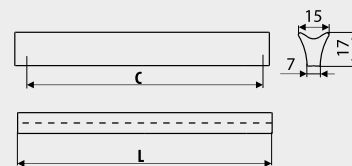

C	L	
96	126	100
128	158	100
160	190	100
192	222	100