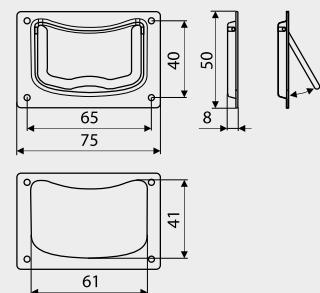

NR KAT. / REF.	POKRYCIE / FINISH
UR11-55-...	G5
	G11