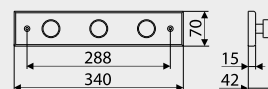

Wieszaki / Hangers

WD10-340

NEW

NR KAT. / REF.	KOLOR DREWNA / COLOUR OF WOOD	WZÓR/PATTERN

WD10-340-... ■ R31 V22

Index: WD10-340-R41-GD08
Material: Drewno/Wood

WD11-340

NEW

NR KAT. / REF.	KOLOR DREWNA / COLOUR OF WOOD	WZÓR/PATTERN

WD11-340-... ■ R31 V32

Index: WD11-340-R31-GD08
Material: Drewno/Wood

WD940

NR KAT. / REF.	POKRYCIE / FINISH

WD940-... ■ G4
■ G8

Index: WD940-340-WP19-04
Material: ZnAl + Drewno/Wood

WD941

NR KAT. / REF.	POKRYCIE / FINISH

WD941-... ■ G6
■ R31

Index: WD941-340-WP19-08
Material: ZnAl + Drewno/Wood