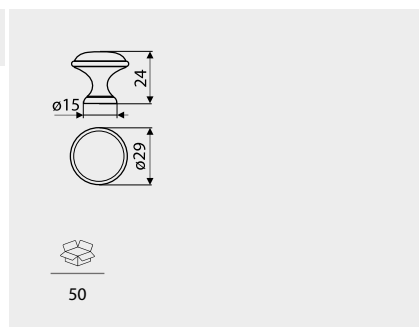

GP19 Victoria

NR KAT. / REF.	POKRYCIE	PORCELANA / PORCELAIN	WZÓR / PATTERN
GP19-...	G4	☐ WHT	☐ 0
	R31	☐ WHT	☐ 0
	GAB	☐ MLK	☐ 0
	GAB	☐ WHT	☐ 0
	G11	☐ MLK	☐ 0
	G11	☐ WHT	☐ 0