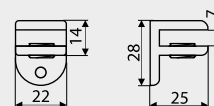

Klucze, zawiasy i inne / Keys, hinges and other accessories

MP01

Index: MP01-G4
Material: ZnAl

NR KAT. / REF.   POKRYCIE / FINISH

1. MP01-...   G4
                    G6

50

MP02

Index: MP02-G4
Material: ZnAl

NR KAT. / REF.   POKRYCIE / FINISH

1. MP02-...   G4
                    G6
                    G8

50

MP40

Index: MP40-G4
Material: ZnAl

NR KAT. / REF.   POKRYCIE / FINISH

1. MP40-...   G4
                    G6
                    G8

100

MP50

Index: MP50-G4
Material: ZnAl

NR KAT. / REF.   POKRYCIE / FINISH

1. MP50-...   G4
                    G6
                    G8

100