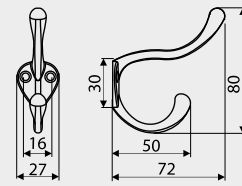

Wieszaki / Hangers

WP71

Index: WP71-GAB
Material: ZnAl

NR KAT. / REF.	POKRYCIE / FINISH
WP71-...	G4
	GAB

WP68

Index: WP68-GAB
Material: ZnAl

NR KAT. / REF.	POKRYCIE / FINISH
WP68-...	G4
	GAB

WP18

Index: WP18-G11
Material: ZnAl

NR KAT. / REF.	POKRYCIE / FINISH
WP18-...	G4
	G6
	G7
	G8
	G35
	GAB
	R31

WR45 Zampa

Index: WR45-G35
Material: ZnAl

NR KAT. / REF.	POKRYCIE / FINISH
WR45-...	G7
	G31
	G35
	L31