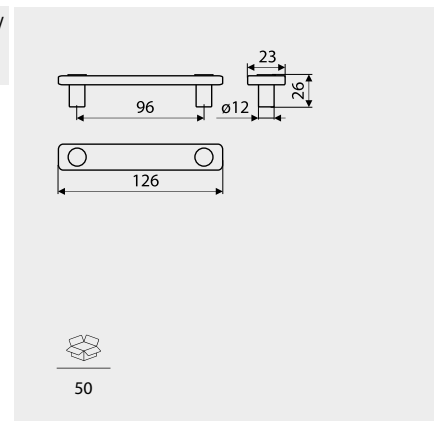

NR KAT. / REF.	POKRYCIE / FINISH	KOLOR TWORZYWA ABS / COLOUR OF ABS PLASTIC
DU01-96-...	R8	P
		R
		T