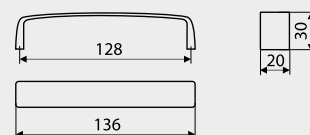

NR KAT. / REF.	POKRYCIE / FINISH
UZ94-128-...	G4
	G6
	G7
	G8