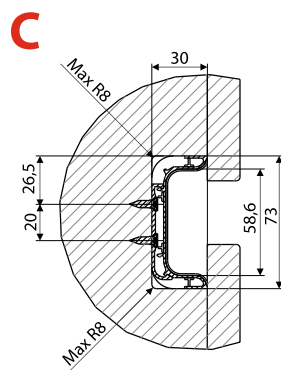

Montaż systemu Valeo / Assembling of the Valeo system