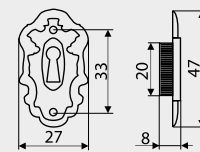

NR KAT. / REF.	POKRYCIE / FINISH
SD25-...	G3
	G5