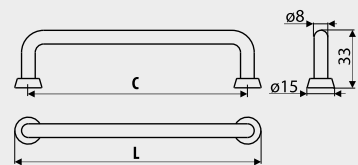

C	L	
128	144	50
160	176	50
192	208	50
320	336	20