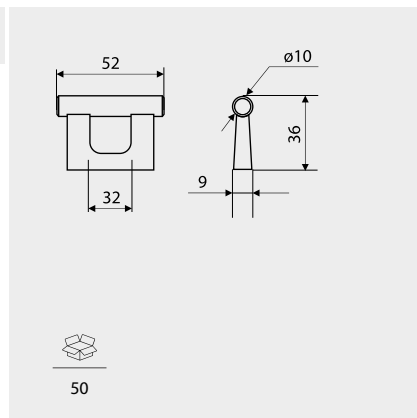

GL46 Moderno

Index: GL46-A0-G4  
Material: Stal/Steel + Al

NR KAT. / REF.	POKRYCIE 1 / FINISH 1	POKRYCIE 2 / FINISH 2
GL46-...	A0	G4

GS16 Spiro

Index: GS16-G4  
Material: ZnAl

NR KAT. / REF.	POKRYCIE / FINISH
GS16-...	<ul style="list-style-type: none"> <li> G4</li> <li> G6</li> </ul>