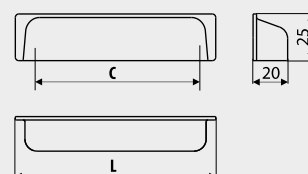

NR KAT. / REF.   POKRYCIE / FINISH

- UP11-32-...   G4
- UP11-64-...   G6
- UP11-96-...   G7
- UP11-128-...   G8
- G14
- G18E
- G25