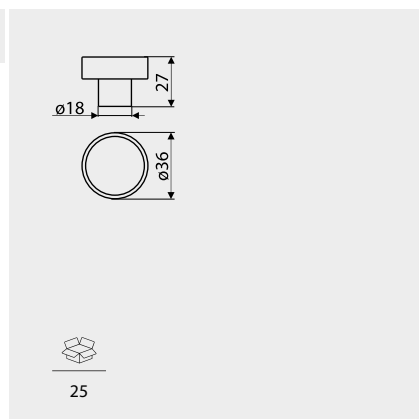

GD08

NEW

Index: GD08-R31-F36-V17

Material: Drewno + Dekor żywiczny/ Wood + Resin decor

NR KAT. / REF.	KOLOR DREWNA / COLOUR OF WOOD	WZÓR/PATTERN
GD08-...	☒ R31	V17
	☐ R41	V18
		V19
		V35
		V36
		V37
		V39
		V40