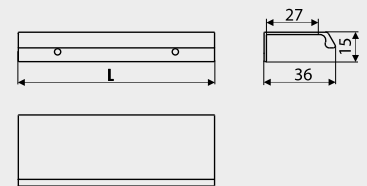

## Uchwyty meblowe / Furniture handles

**UA123**
**NEW**

NR KAT. / REF.

POKRYCIE / FINISH

UA123-...

- A0
- G4
- G7
- L1
- L31
- L40

L	
72	50
104	50
136	50
168	50
200	50
232	25
260	25
360	25

 UA123-200-L31  
 Material: Al