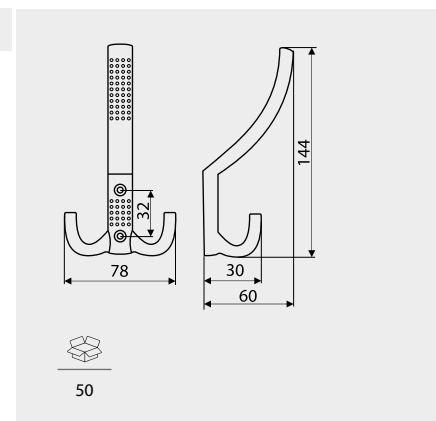

WP11

NR KAT. / REF.	POKRYCIE / FINISH
WP11-...	 G4 G6 G8 GAB