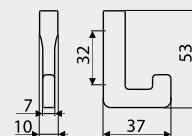

NR KAT. / REF.

POKRYCIE / FINISH

WP37-...

G4

G8

L31