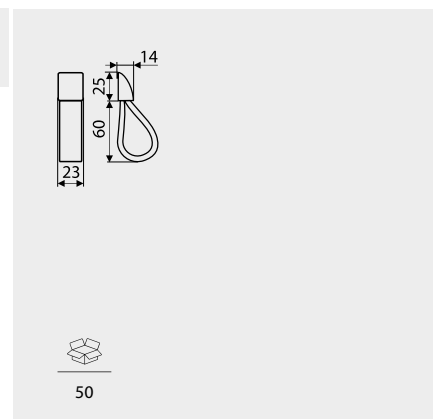

Uchwyty meblowe / Furniture handles

UL22

NEW

Index: UL22-128-S4-Z1
Material: Skóra/Leather + Stal/Steel

NR KAT. / REF.	KOLOR SKÓRY / COLOUR OF LEATHER	POKRYCIE / FINISH

UL22-128-...	 S1 S2 S4	 Z1

100

GL22

NEW

Index: GL22-S4-Z1
Material: Skóra/Leather + Stal/Steel

NR KAT. / REF.	KOLOR SKÓRY / COLOUR OF LEATHER	POKRYCIE / FINISH

GL22-...	 S1 S2 S4	 Z1

50

UU53

NEW

Index: UU53-128-G4-S2
Material: Skóra/Leather + ZnAl

NR KAT. / REF.	POKRYCIE / FINISH	KOLOR SKÓRY / COLOUR OF LEATHER

UU53-128-...	 G4 G6 L31 R21	 S1 S2 S4

100

GU53

NEW

Index: GU53-R21-S1
Material: Skóra/Leather + ZnAl

NR KAT. / REF.	POKRYCIE / FINISH	KOLOR SKÓRY / COLOUR OF LEATHER

GU53-...	 G4 G6 L31 R21	 S1 S2 S4

50