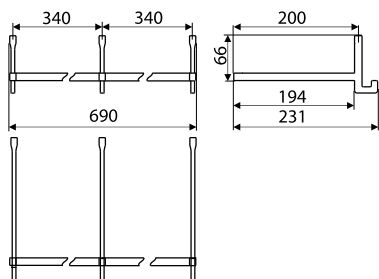

NR KAT. / REF.

POKRYCIE / FINISH

WG08-...

G4

1

G8

L31

Index: WG08
Material: ZnAl + Al

Do systemu przedpokojowego WG08 rekomendujemy wieszaki WP37.
For WG08 wardrobe system, WP37 hooks are recommended.

WP37

NEW

NR KAT. / REF.

POKRYCIE / FINISH

WP37-...

G4

G8

L31

25

Index: WP37-G4
Material: ZnAl

Możliwość innych wymiarów pod indywidualne zamówienie klienta./Other dimensions on request.