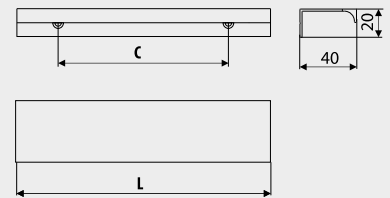

C	L	
32	60	50
64	104	50
80	120	50
96	150	50
128	160	50
160	200	50
192	232	25
220	260	25
260	300	25

Index: UA68-160-G7
Material: Al