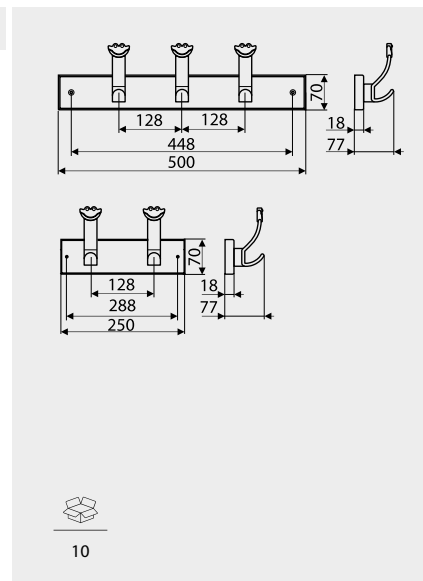

Wieszaki / Hangers

WD940

NR KAT. / REF.	POKRYCIE / FINISH

- WD940-... ■ R27
- R81

WD865

Index: WD865-500-40-65-40-65
Material: Drewno/Wood

NR KAT. / REF.	POKRYCIE / FINISH

- WD865-.... R40
- R65

WD840

NR KAT. / REF.	POKRYCIE / FINISH

- WD840-... R40