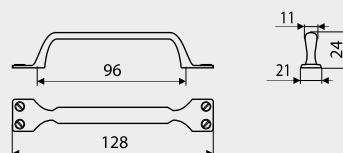

NR KAT. / REF.	POKRYCIE / FINISH
US28-96-...	G4
	G6
	G7
	G8
	R31