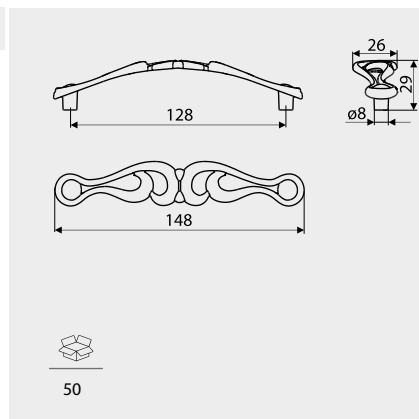

NR KAT. / REF.	POKRYCIE / FINISH
UR32-128-...	G4
	G31
	G35
	L43
	L44
	L45