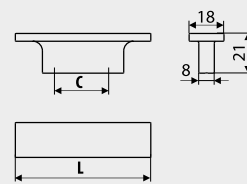

Uchwyty meblowe / Furniture handles

UA89

NR KAT. / REF.	POKRYCIE / FINISH
UA89-32-...	A0
UA89-128-...	G4
	G6
	R31

C	L	
32	70	50
128	166	50

UU27

NR KAT. / REF.	POKRYCIE / FINISH
UU27-128-...	G8

	20

UU31 Linea

NR KAT. / REF.	POKRYCIE / FINISH
UU31-32-...	G4
UU31-128-...	G7
UU31-160-...	

C	L	
32	40	100
128	136	50
160	168	25

UG09

NR KAT. / REF.	POKRYCIE / FINISH
UG09-128-...	G4

	25