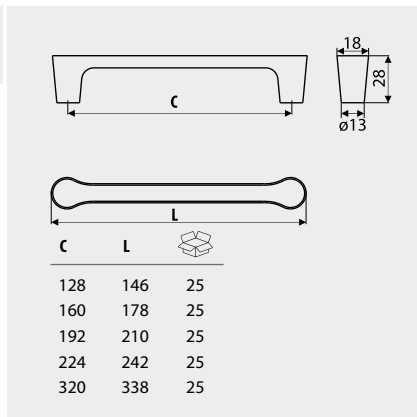

Uchwyty meblowe / Furniture handles

UU15-...-E Hantle

Index: UU15-128-R81-E40  
Material: ZnAl + Emalia/Enamel

NR KAT. / REF.	KOLOR EMALII / COLOUR OF ENAMEL	KOLOR EMALII / COLOUR OF ENAMEL
UU15-128-...	<span style="color: green;">■</span> R27	<input type="checkbox"/> E40
UU15-160-...	<span style="color: blue;">■</span> R65	
UU15-192-...	<span style="color: magenta;">■</span> R81	
UU15-224-...		
UU15-320-...		