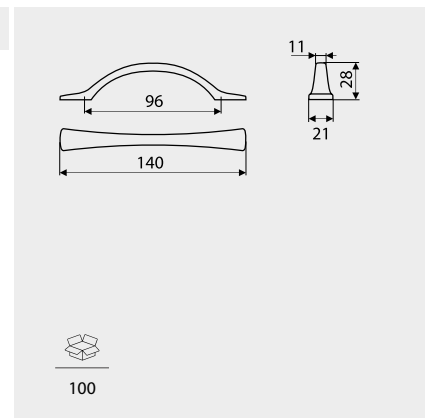

NR KAT. / REF.	POKRYCIE / FINISH
US29-96-...	☐ G4 ☐ G5 ☐ G6 ☐ G7 ☐ G8