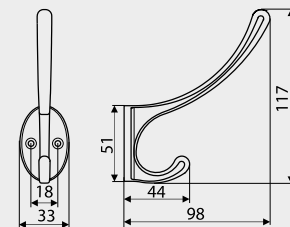

Index: WP18-G11
Material: ZnAl

NR KAT. / REF.	POKRYCIE / FINISH
WP18-...	G4
	G6
	G7
	G8
	G35
	GAB
	R31