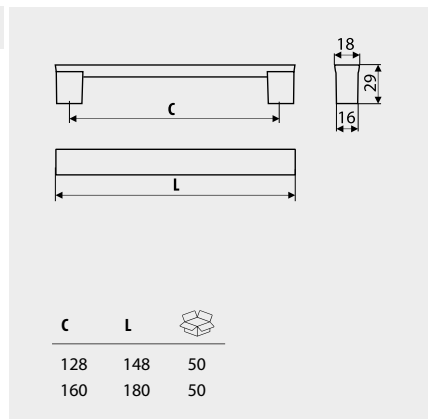

### UX05

Index: UX05-128-R8  
Material: ABS

NR KAT. / REF.	POKRYCIE / FINISH
UX05-128-...	R8
UX05-160-...	

Uchwyty meblowe / Furniture handles

UU57 Nordic

**NEW**

Index: UU57-128-L31  
Material: ZnAl

NR KAT. / REF.	POKRYCIE / FINISH
UU57-128-...	G4
UU57-160-...	G6
	G74
	G8
	G3N
	G3EN
	G33N
	L1
	L31
	L36
	L40