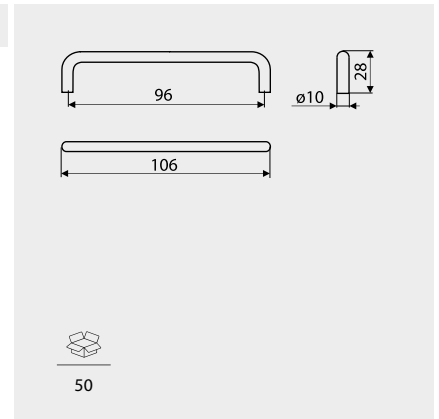

NR KAT. / REF.	POKRYCIE / FINISH
UX13-96...	R30
	R40
	R67