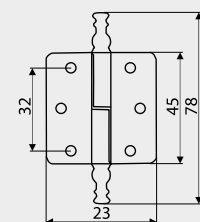

Klucze, zawiasy i inne / Keys, hinges and other accessories

SD27

NR KAT. / REF.	POKRYCIE / FINISH
SD27-...	G5

100

SD25

NR KAT. / REF.	POKRYCIE / FINISH
SD25-...	G3
	G5

100

ZS01

NR KAT. / REF.	POKRYCIE / FINISH
ZS01-...	G1
	G5

50

ZS10

NR KAT. / REF.	POKRYCIE / FINISH
ZS10-...	G2
	G4
	G5
	G11
	G35
	G5A

50