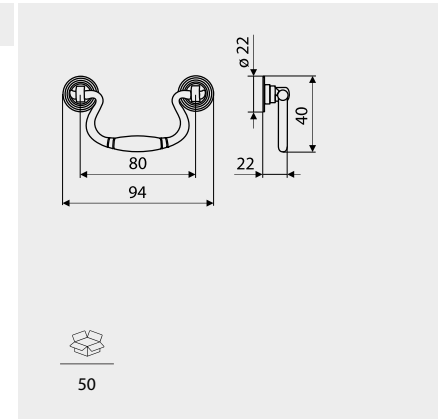

### KR21 Rustico

Index: KR21-G23  
Material: ZnAl

NR KAT. / REF.	POKRYCIE / FINISH
KR21-...	G23

Uchwyty meblowe / Furniture handles

UU75 Park

Index: UU75-96-G52  
Material: ZnAl

NR KAT. / REF.	POKRYCIE / FINISH
----------------	-------------------