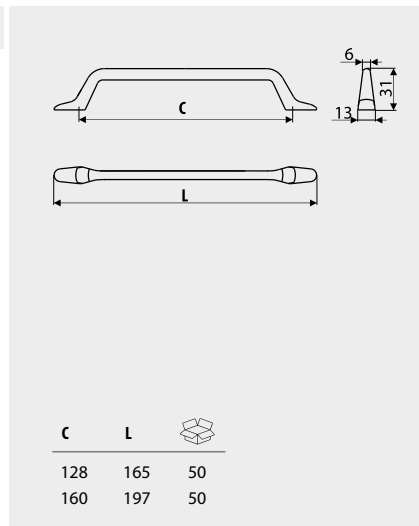

### UX05

Index: UX05-128-R8  
Material: ABS

NR KAT. / REF.	POKRYCIE / FINISH
UX05-128-...	R8
UX05-160-...	

Uchwyty meblowe / Furniture handles

UU57 Nordic

**NEW**

Index: UU57-128-L31  
Material: ZnAl

NR KAT. / REF.	POKRYCIE / FINISH
UU57-128-...	G4
UU57-160-...	G6
	G74
	G8
	G3N
	G3EN
	G33N
	L1
	L31
	L36
	L40