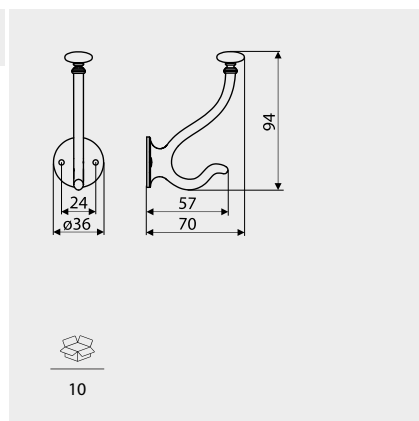

NR KAT. / REF.	POKRYCIE
WP72-...	G4
	G11
	R31
	GAB3