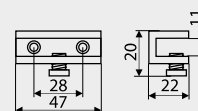

Klucze, zawiasy i inne / Keys, hinges and other accessories

MP01

Index: MP01-G4
Material: ZnAl

NR KAT. / REF.   POKRYCIE / FINISH

1. MP01-...   G4
                    G6

50

MP02

Index: MP02-G4
Material: ZnAl

NR KAT. / REF.   POKRYCIE / FINISH

1. MP02-...   G4
                    G6
                    G8

50

MP40

Index: MP40-G4
Material: ZnAl

NR KAT. / REF.   POKRYCIE / FINISH

1. MP40-...   G4
                    G6
                    G8

100

MP50

Index: MP50-G4
Material: ZnAl

NR KAT. / REF.   POKRYCIE / FINISH

1. MP50-...   G4
                    G6
                    G8

100