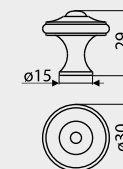

Index: GS03-G9E
Material: Stal/Steel

NR KAT. / REF.	POKRYCIE / FINISH
GS03-...	G9E
	L31