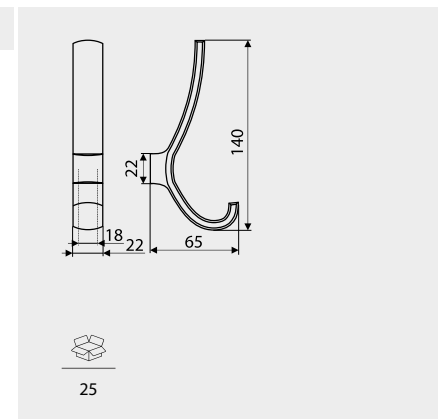

WP30 Versa

NR KAT. / REF.	POKRYCIE / FINISH
WP30-...	 G4 G6 G7 G8