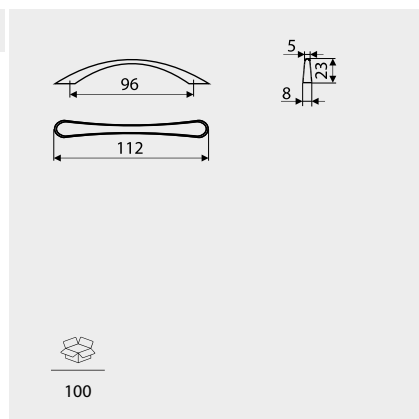

NR KAT. / REF.	POKRYCIE / FINISH
UP82-96-...	G3
	G4
	G6
	G7
	G8
	R30