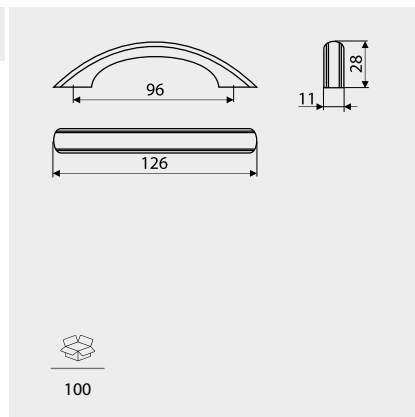

Uchwyty meblowe / Furniture handles

UD23

NR KAT. / REF.	KOLOR DREWNA / COLOUR OF WOOD

UD23-96-...	D10
	D40

UD24

NR KAT. / REF.	KOLOR DREWNA / COLOUR OF WOOD

UD24-96-...	D40

UD25

NR KAT. / REF.	KOLOR DREWNA / COLOUR OF WOOD

UD25-96-...	D40

Czy wiesz, że...

Do you know that... / Wissen Sie, dass... / Знаете ли вы, что...

obecnie do produkcji stosujemy **wiele różnych materiałów**: ZnAl, aluminium, stal, stal nierdzewna, tworzywo sztuczne, szkło, emalia, ceramika, skóra, drewno, sznur ... życzenia klientów to dla nas wyzwanie!

currently, we use many different materials for production: Zinc alloy, aluminum, steel, stainless steel, plastic, glass, ceramic, enamel, leather, wood, rope ... customer desires are challenge for us!

bei der Produktion verwenden wir viele verschiedene Materialien: Zamac, Aluminium, Stahl, Edelstahl, Kunststoff, Glas, Keramik, Emaille, Leder, Holz ... Spezielle Kundenwünsche sind für uns eine Herausforderung!

в настоящее время для производства мы используем много различных материалов: zamac, алюминий, сталь, нержавеющая сталь, пластмасса, стекло, керамика, эмаль, кожа, дерево, веревка ... пожелания клиентов - задание для нас!