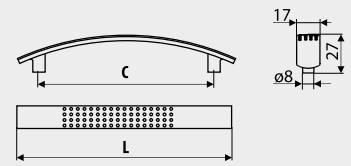

100

Uchwyty meblowe / Furniture handles

UX87

Index: UX87-128-R8  
Material: ABS

NR KAT. / REF.	POKRYCIE / FINISH
UX87-96-...	R6
UX87-128-...	R8

C	L	
96	125	100
128	158	100

UX12

Index: UX12-96-R8  
Material: ABS