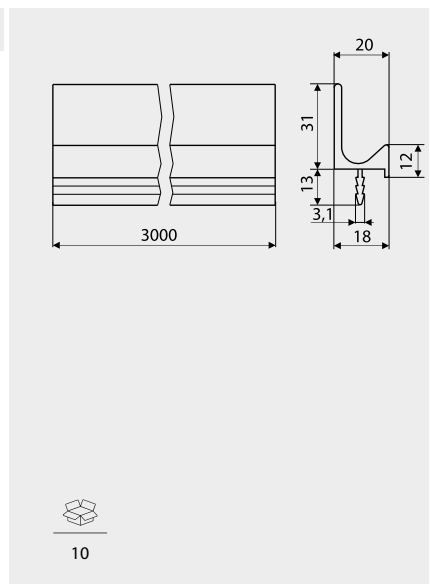

Uchwyty meblowe / Furniture handles

UA94

NR KAT. / REF.	POKRYCIE / FINISH
UA94-3000-...	A0

Index: UA94-...-A0  
Material: Al

UA96

NR KAT. / REF.	POKRYCIE / FINISH
UA96-3000-...	A0

Index: UA96-...-A0  
Material: Al