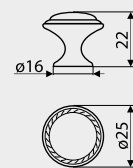

Gałki / Knobs

GG36

NR KAT. / REF.	POKRYCIE / FINISH

GG36-...	G5
	G53
	G5B

GG42

NR KAT. / REF.	POKRYCIE / FINISH

GG42-...	G5
	G11

GG12

NR KAT. / REF.	POKRYCIE / FINISH

GG12-...	G5

GG31

NR KAT. / REF.	POKRYCIE / FINISH

GG31-...	G5