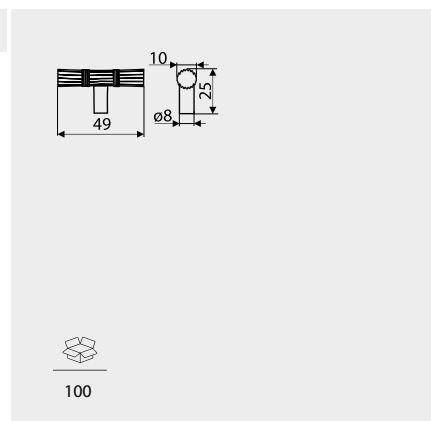

GR03 Orient

NR KAT. / REF.	POKRYCIE / FINISH
GR03-...	G5