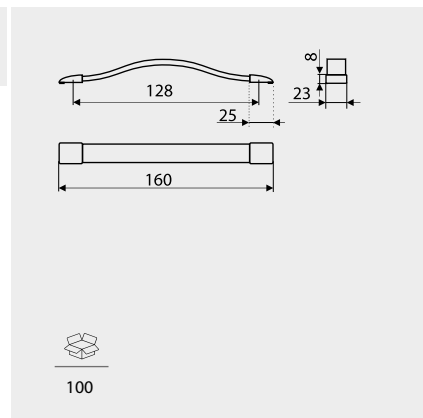

NR KAT. / REF.	POKRYCIE / FINISH	KOLOR TWORZYWA PVC / COLOUR OF PVC PLASTIC
UU53-128-...	■ G4 ■ G8	☐ T

Produkt dostępny także z paskiem skórzanym.
Product available with leather stripe.

GU53 Smile

NR KAT. / REF.	POKRYCIE / FINISH	KOLOR TWORZYWA PVC / COLOUR OF PVC PLASTIC
GU53-...	■ G4 ■ G8	☐ T