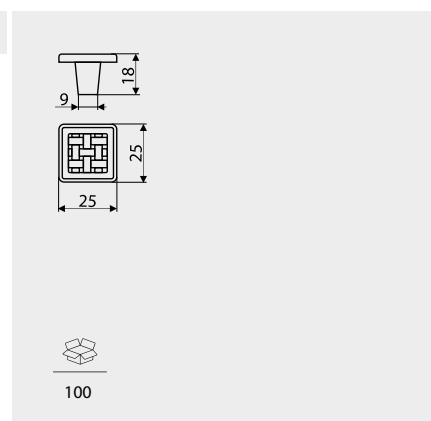

### GR10 Dafne

Index: GR10-G5  
Material: ZnAl

NR KAT. / REF.	POKRYCIE / FINISH
GR10-...	G5
	G11

Uchwyty meblowe / Furniture handles

UN03 Decor

NR KAT. / REF.	POKRYCIE / FINISH
UN03-64-...	G8
	GAB2

Index: UN03-64-GAB2-L  
Material: ZnAl