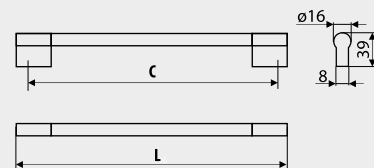

C	L	
128	153	50
160	185	50