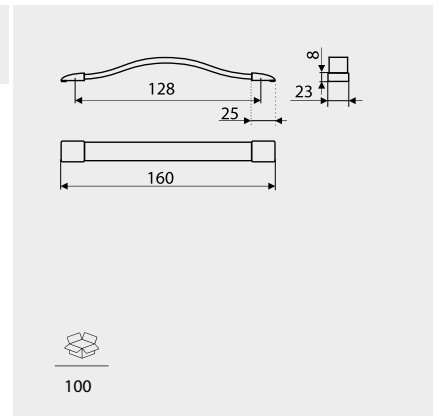

Index: UU53-128-G4-S2
Material: Skóra/Leather + ZnAl

NR KAT. / REF.	POKRYCIE / FINISH	KOLOR SKÓRY / COLOUR OF LEATHER

UU53-128-...	 G4 G6 L31 R21	 S1 S2 S4

100

GU53

NEW

Index: GU53-R21-S1
Material: Skóra/Leather + ZnAl

NR KAT. / REF.	POKRYCIE / FINISH	KOLOR SKÓRY / COLOUR OF LEATHER

GU53-...	 G4 G6 L31 R21	 S1 S2 S4