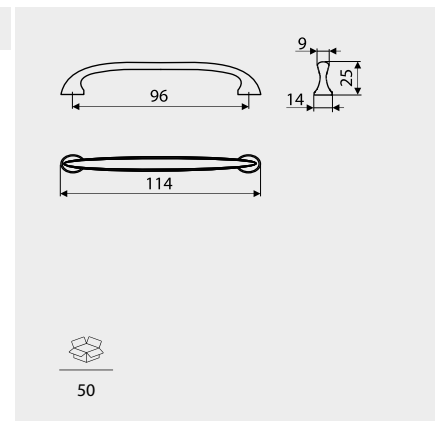

NR KAT. / REF.	POKRYCIE / FINISH
UN14-96-...	G3
	G4
	G6
	G7
	G8
	R31