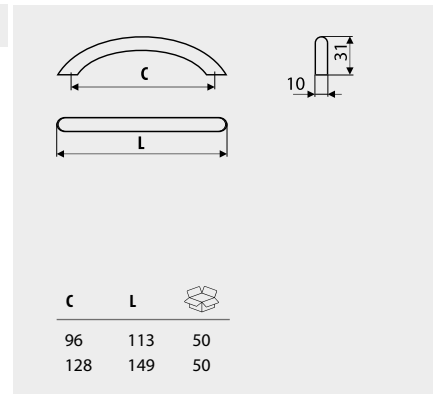

Uchwyty meblowe / Furniture handles

UP84

NR KAT. / REF.	POKRYCIE / FINISH

UP84-224-...	G4
	G6

US27

NR KAT. / REF.	POKRYCIE / FINISH

US27-96-...	G4
	G6
	G8
	G2C

UN91

NR KAT. / REF.	POKRYCIE / FINISH

UN91-96-...	G6
UN91-128-...	G7
	G8

US26

NR KAT. / REF.	POKRYCIE / FINISH

US26-96-...	G3
US26-128-...	G4
US26-192-...	G5
	G6
	G7
	G8
	G1C
	R30