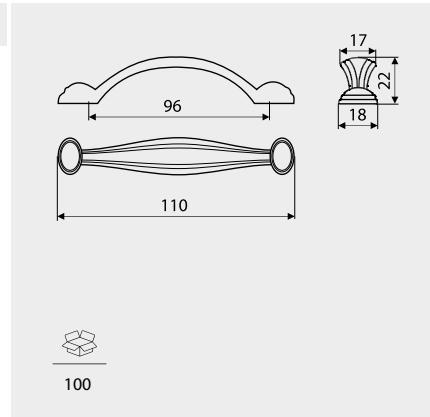

NR KAT. / REF.	POKRYCIE / FINISH
UR10-96-...	 G5 G6 G11 G1C G2D R31