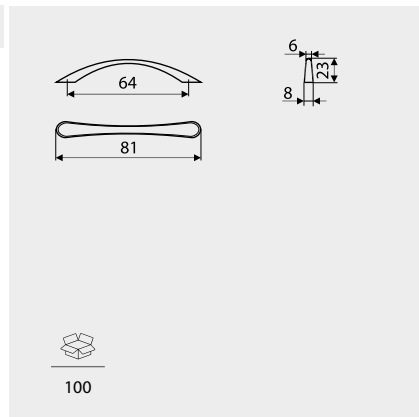

C	L	
128	144	50
160	176	50
192	208	50
320	336	20

Index: US18-160-G4-G4  
Material: Stal/Steel + ZnAl

Uchwyty meblowe / Furniture handles

UP83

Index: UP83-64-G4  
Material: ZnAl

NR KAT. / REF.	POKRYCIE / FINISH
UP83-64-...	G3
	G4
	G6
	G7
	G8