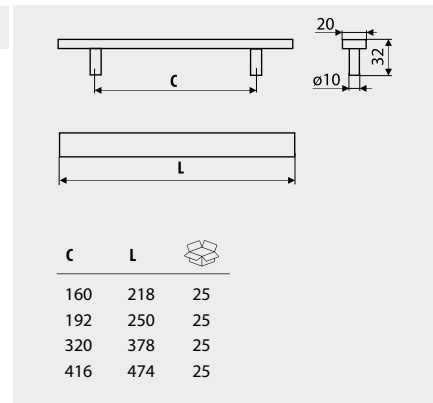

NR KAT. / REF.	MATERIAL
RE31-160-...	INOX
RE31-192-...	
RE31-320-...	
RE31-416-...