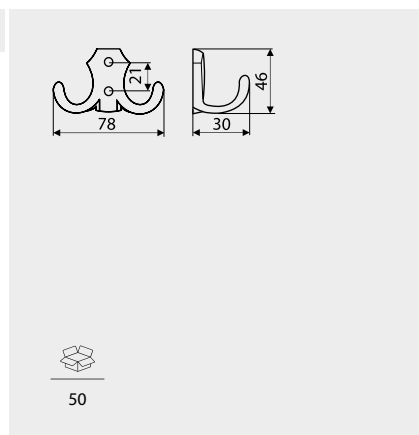

WP89

NR KAT. / REF.	POKRYCIE / FINISH
WP89-...	G3
	G4
	G5
	G6
	G7
	G8
	G11
	GAB
	R31