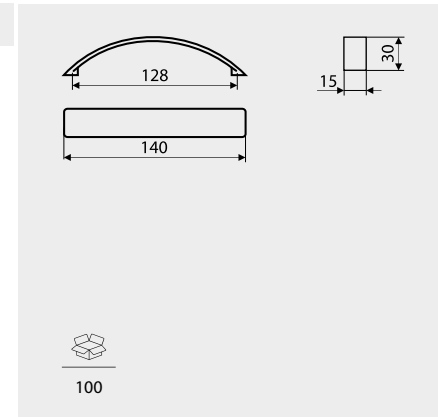

NR KAT. / REF.	POKRYCIE / FINISH
UT43-128-...	G8