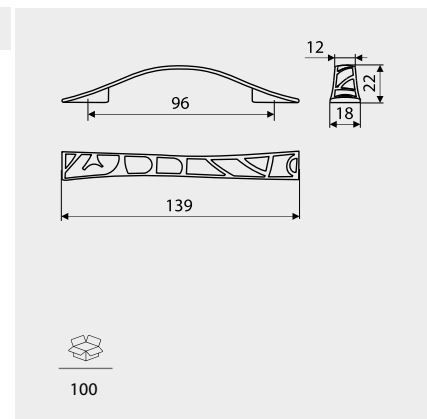

Index: UR16-96-G5
Material: ZnAl

NR KAT. / REF.	POKRYCIE / FINISH
UR16-96-...	 G5 G9E