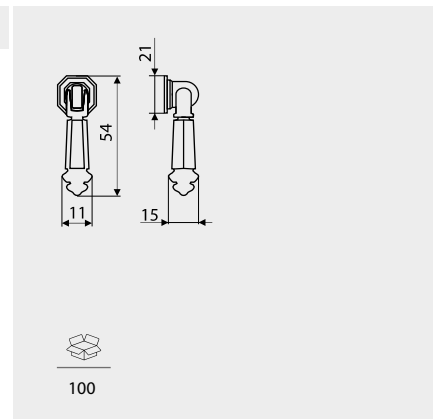

KT03

NR KAT. / REF.	POKRYCIE / FINISH
KT03-...	G2
	G5