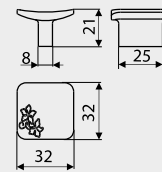

NR KAT. / REF.	POKRYCIE / FINISH
GU03-...	G4
	G6
	G9
	G9E
	GAB2

Index: GU03-GAB2-L
Material: ZnAl