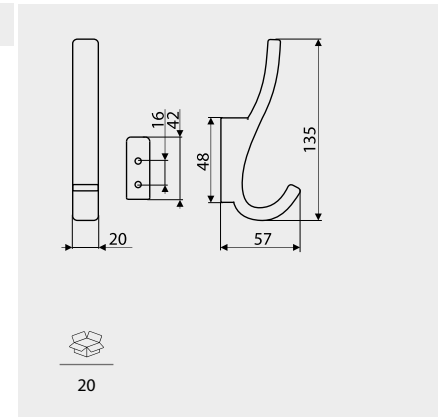

Wieszaki / Hangers

RW07

NR KAT. / REF.	POKRYCIE / FINISH
RW07-...	 G4 G6 G7 G8