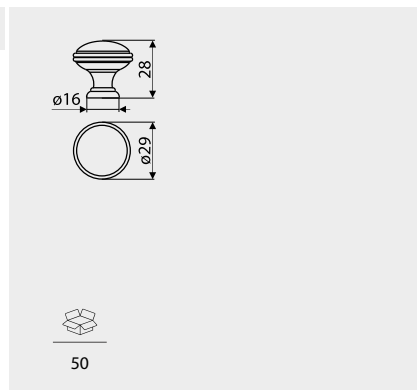

GR49 Anello

Index: GR49-L44
Material: ZnAl

NR KAT. / REF.	POKRYCIE / FINISH
GR49-...	G5
	G6
	G11
	G31
	G35
	L43
	L44
	L45