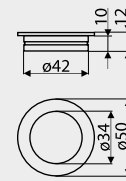

Index: MD01-G8
Material: ZnAl

NR KAT. / REF.	POKRYCIE / FINISH
MD01-...	G4
	G6
	G7
	G8
	L36