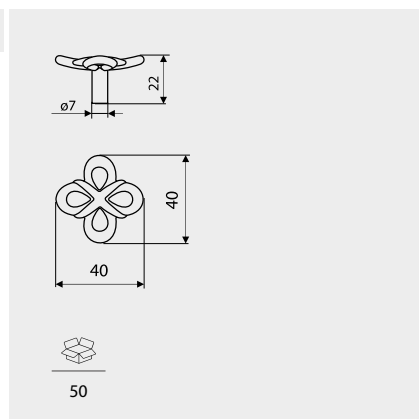

GR48 Viola

NR KAT. / REF.	POKRYCIE / FINISH

GR48-...

- G4
- G11
- G35