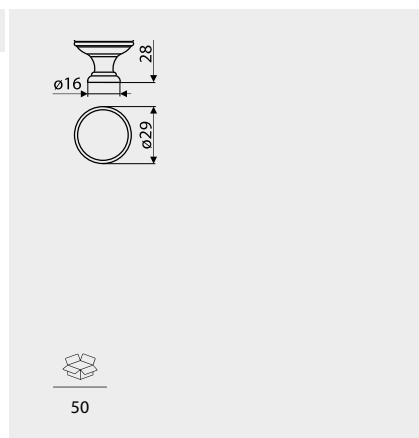

GR49 Anello

NR KAT. / REF.	POKRYCIE / FINISH
GR49-...	 G5 G11 G25 G31 G35 L31 L43 L44 L45