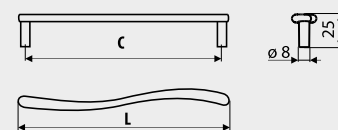

NR KAT. / REF.   POKRYCIE / FINISH

UN43-96-...

UN43-128-...

- G4
- G6
- G8