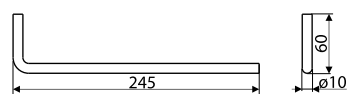

WG07

NR KAT. / REF.	POKRYCIE / FINISH	
WG07-...	G8	1
	L31	

Index: WG07
Material: Stal/Steel

Przykład/Example: WG07 + SD11

Możliwość innych wymiarów pod indywidualne zamówienie klienta./Other dimensions on request.