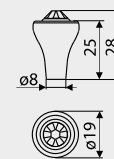

Gałki / Knobs

GR32 Onda

Index: GR32-L45
Material: ZnAl

NR KAT. / REF.	POKRYCIE / FINISH
GR32-...	 G4 G31 G35 L43 L44 L45

GR32-...-SW Onda Cristal
made with Crystals from Swarovski®

Index: GR32-G35-SW
Material: ZnAl

NR KAT. / REF.	POKRYCIE / FINISH
GR32-...	 G4 G35

GW19 Sorriso

Index: GW19-G11
Material: ZnAl

NR KAT. / REF.	POKRYCIE / FINISH
GW19-...	 G11 G35

GW19-...-SW Sorriso Cristal
made with Crystals from Swarovski®

Index: GW19-G35-SW
Material: ZnAl

NR KAT. / REF.	POKRYCIE / FINISH
GW19-...	 G4 G35