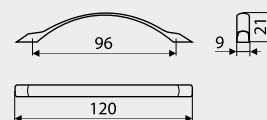

NR KAT. / REF.   POKRYCIE / FINISH

UR28-96-...

- G6
- G8