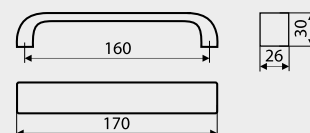

NR KAT. / REF.	POKRYCIE / FINISH
UN42-160-...	G7
	G8