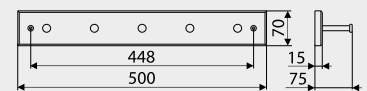

WD18-500

NEW

NR KAT. / REF.	POKRYCIE / FINISH
WD18-...	G4

Index: WD18-500-R4-WP01
Material: Stal + drewno/Steel + wood