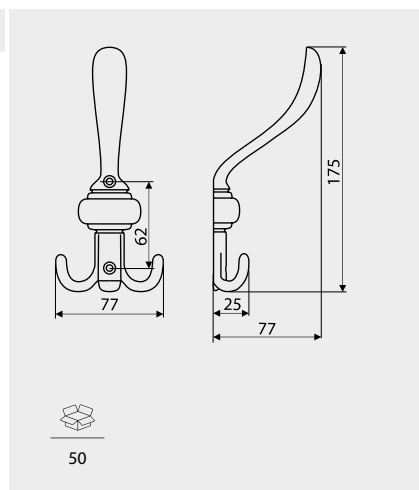

NR KAT. / REF.	POKRYCIE / FINISH
WP65-....	G6
	G8