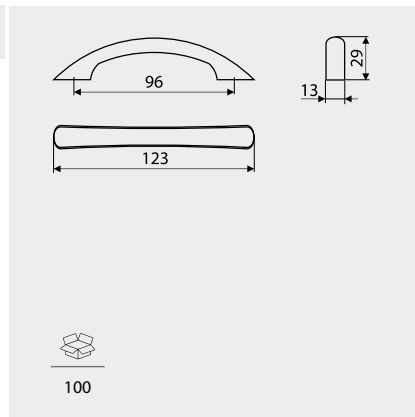

Uchwyty meblowe / Furniture handles

UD23

NR KAT. / REF.	KOLOR DREWNA / COLOUR OF WOOD

UD23-96-...	D10
	D40

UD24

NR KAT. / REF.	KOLOR DREWNA / COLOUR OF WOOD

UD24-96-...	D40

UD25

NR KAT. / REF.	KOLOR DREWNA / COLOUR OF WOOD

UD25-96-...	D40

Czy wiesz, że...

Do you know that... / Wissen Sie, dass... / Знаете ли вы, что...

obecnie do produkcji stosujemy **wiele różnych materiałów**: ZnAl, aluminium, stal, stal nierdzewna, tworzywo sztuczne, szkło, emalia, ceramika, skóra, drewno, sznur ... życzenia klientów to dla nas wyzwanie!

currently, we use many different materials for production: Zinc alloy, aluminum, steel, stainless steel, plastic, glass, ceramic, enamel, leather, wood, rope ... customer desires are challenge for us!

bei der Produktion verwenden wir viele verschiedene Materialien: Zamac, Aluminium, Stahl, Edelstahl, Kunststoff, Glas, Keramik, Emaille, Leder, Holz ... Spezielle Kundenwünsche sind für uns eine Herausforderung!

в настоящее время для производства мы используем много различных материалов: zamac, алюминий, сталь, нержавеющая сталь, пластмасса, стекло, керамика, эмаль, кожа, дерево, веревка ... пожелания клиентов - задание для нас!