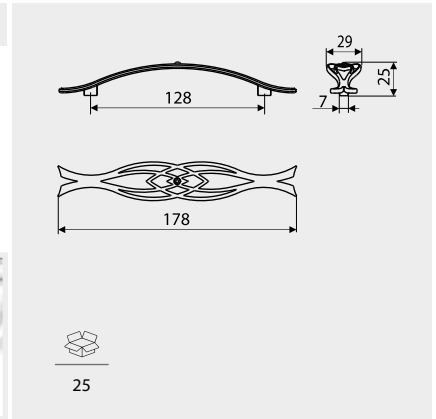

NR KAT. / REF.	POKRYCIE / FINISH
UR40-128-...	☐ G4