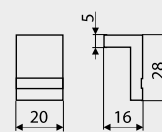

Uchwyty meblowe / Furniture handles

UU75 Park

NR KAT. / REF.	POKRYCIE / FINISH

UU75-96...	G5
	G11
	G52

GU75 Park

NR KAT. / REF.	POKRYCIE / FINISH

GU75...	G5
	G11
	G52

UR09

NR KAT. / REF.	POKRYCIE / FINISH

UR09-96...	G5

UR03

NR KAT. / REF.	POKRYCIE / FINISH

UR03-96...	G5