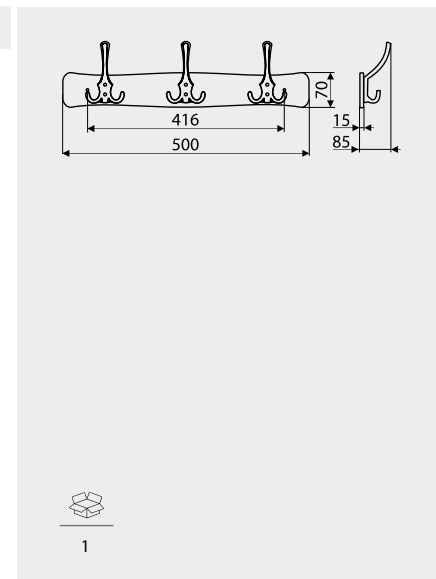

WD28-59

NR KAT. / REF.	POKRYCIE / FINISH
WD28-59-...	G6
	GAB

Index: WD28-59-G6
Material: ZnAl + Drewno/Wood