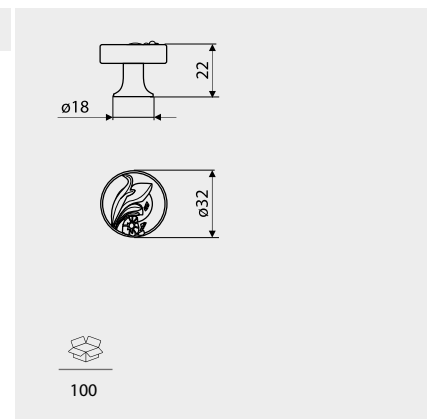

Uchwyty meblowe / Furniture handles

UR38 Castello

Index: UR38-128-G31  
Material: ZnAl

NR KAT. / REF.	POKRYCIE / FINISH
UR38-128-...	G31
	G35
	L43
	L44
	L45

GR38 Castello

Index: GR38-G31  
Material: ZnAl

NR KAT. / REF.	POKRYCIE / FINISH
GR38-...	G31
	G35