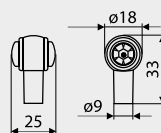

Gałki / Knobs

GW26 Tessere

NR KAT. / REF.	POKRYCIE / FINISH

GW26-...	G4
	G5

50

GW26-...-SW Tessere Cristal
made with Crystals from Swarovski®

NR KAT. / REF.	POKRYCIE / FINISH

GW26-...	G4
	G35

50

GW23 Sipario

NR KAT. / REF.	POKRYCIE / FINISH

GW23-...	G4
	G7
	G35
	G31

100

GW23-...-SW Sipario Cristal
made with Crystals from Swarovski®

NR KAT. / REF.	POKRYCIE / FINISH

GW23-...	G4
	G35

25