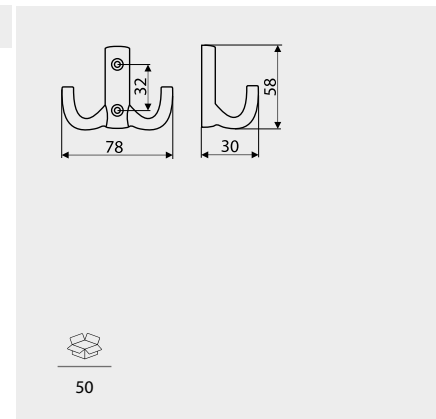

	25
--	----

Wieszaki / Hangers

**WP13**

Index: WP13-L31  
Material: ZnAl

NR KAT. / REF.	POKRYCIE / FINISH
WP13-...	<ul style="list-style-type: none"> <li><span style="display: inline-block; width: 10px; height: 10px; background-color: #cccccc; margin-right: 5px;"></span> G4</li> <li><span style="display: inline-block; width: 10px; height: 10px; background-color: #a0a0a0; margin-right: 5px;"></span> G6</li> <li><span style="display: inline-block; width: 10px; height: 10px; background-color: #808080; margin-right: 5px;"></span> G7</li> <li><span style="display: inline-block; width: 10px; height: 10px; background-color: #606060; margin-right: 5px;"></span> G8</li> <li><span style="display: inline-block; width: 10px; height: 10px; background-color: #404040; margin-right: 5px;"></span> GAB</li> <li><span style="display: inline-block; width: 10px; height: 10px; background-color: #202020; margin-right: 5px;"></span> L31</li> </ul>