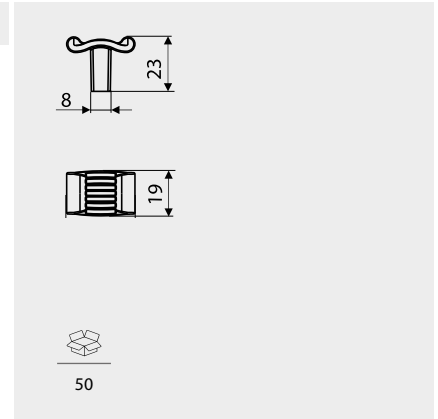

GR37 Antico

NR KAT. / REF.	POKRYCIE / FINISH
GR37-...	☐ G11 ☒ G35