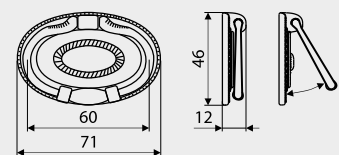

Uchwyty meblowe / Furniture handles

KR13 Rota

NR KAT. / REF.	POKRYCIE / FINISH
KR13-...	G5

KN98

NR KAT. / REF.	POKRYCIE / FINISH
KN98-...	GAB

UR11

NR KAT. / REF.	POKRYCIE / FINISH
UR11-55-...	G5
	G11

UR34

NR KAT. / REF.	POKRYCIE / FINISH
UR34-...	R31