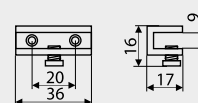

Klucze, zawiasy i inne / Keys, hinges and other accessories

MP01

Index: MP01-G4
Material: ZnAl

NR KAT. / REF.   POKRYCIE / FINISH

1. MP01-...   G4
                    G6

50

MP02

Index: MP02-G4
Material: ZnAl

NR KAT. / REF.   POKRYCIE / FINISH

1. MP02-...   G4
                    G6
                    G8

50

MP40

Index: MP40-G4
Material: ZnAl

NR KAT. / REF.   POKRYCIE / FINISH

1. MP40-...   G4
                    G6
                    G8

100

MP50

Index: MP50-G4
Material: ZnAl

NR KAT. / REF.   POKRYCIE / FINISH

1. MP50-...   G4
                    G6
                    G8

100