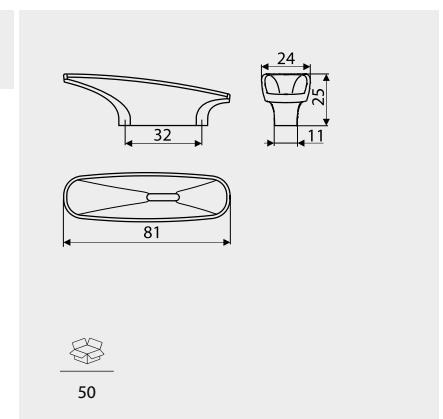

UU07 Cameleon

Index: UU07-32-G4-P51
Material: ZnAl + PS

Modular

NR KAT. / REF.	POKRYCIE / FINISH	KOLOR TWORZYWA PS / COLOUR OF PS PLASTIC
UU07-32-...	G4	P31
	G8	P41
		P42
		P43
		P51
		P271
		P651