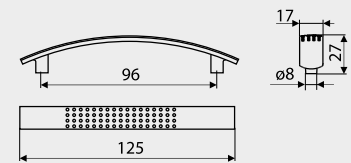

Uchwyty meblowe / Furniture handles

UX87

NR KAT. / REF.	POKRYCIE / FINISH
UX87-96-...	R6
UX87-128-...	R8

C	L	
96	125	100
128	158	100

UX12

NR KAT. / REF.	POKRYCIE / FINISH
UX12-96-...	R8

	50

UX02

NR KAT. / REF.	POKRYCIE / FINISH
UX02-96-...	R8
UX02-128-...	R8

C	L	
96	126	100
128	138	100

UX29

NR KAT. / REF.	POKRYCIE / FINISH
UX29-96-...	R8

	200