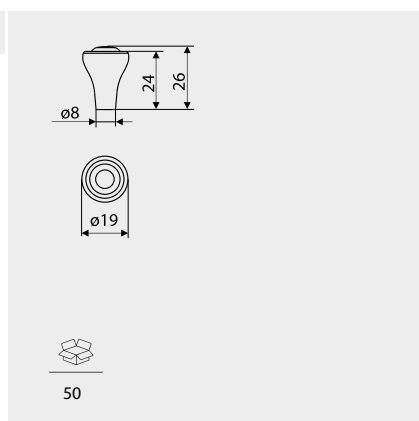

GR32 Onda

NR KAT. / REF.	POKRYCIE / FINISH
GR32-...	G4
	G31
	G35
	L43
	L44
	L45