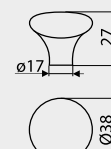

Gałki / Knobs

GP18 Sophie

NR KAT. / REF.	PORCELANA / PORCELAIN	WZÓR / PATTERN

GP18-... ☐ MLK ☐ 0 ☒ 2

Index: GP18-MLK-0
Material: Porcelain

GP19 Victoria

NR KAT. / REF.	POKRYCIE	PORCELANA / PORCELAIN	WZÓR / PATTERN

GP19-... ☒ GAB ☐ MLK ☐ 0 ☒ 1 ☒ 2 ☐ 3 ☐ 4
☒ GAB ☐ WHT ☐ 0
☒ G11 ☐ MLK ☐ 0 ☒ 1 ☒ 4
☒ G11 ☐ WHT ☐ 0 ☒ 12 ☒ 16

Index: GP19-G11-WHT-16
Material: ZnAl + Porcelain

GP20 Elisa

NR KAT. / REF.	PORCELANA / PORCELAIN	WZÓR / PATTERN

GP20-... ☐ MLK ☐ 0 ☒ 2 ☐ 3 ☒ 4
☐ WHT ☐ 0

Index: GP20-MLK-2
Material: Porcelain

GP21 Sabine

NR KAT. / REF.	PORCELANA / PORCELAIN	WZÓR / PATTERN

GP21-... ☐ MLK ☐ 0 ☐ 3

Index: GP21-MLK-3
Material: Porcelain