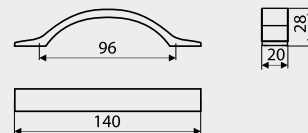

Uchwyty meblowe / Furniture handles

UG44 Alfa

Index: UG44-96-G8
Material: ZnAl

NR KAT. / REF.   POKRYCIE / FINISH

1. UG44-96-...   G6
                            G8

GG44 Alfa

Index: GG44-G8
Material: ZnAl

NR KAT. / REF.   POKRYCIE / FINISH

1. GG44-...   G6
                            G7
                            G8

UG39 Atria

Index: UG39-96-G8
Material: ZnAl

NR KAT. / REF.   POKRYCIE / FINISH

1. UG39-96-...   G6
                            G8

GG39 Atria

Index: GG39-G8
Material: ZnAl

NR KAT. / REF.   POKRYCIE / FINISH

1. GG39-...   G6
                            G8