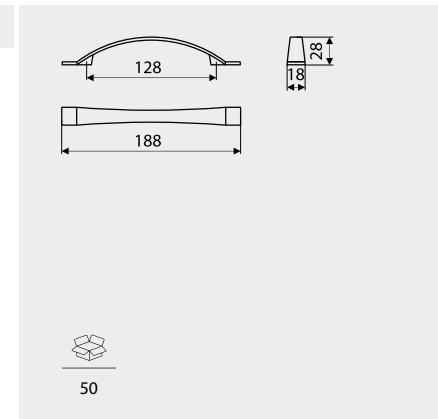

NR KAT. / REF.	POKRYCIE / FINISH
UN35-128-...	G4
	G6
	G7
	G8