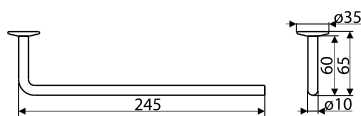

WG07

NR KAT. / REF.	POKRYCIE / FINISH	
WG07-...	G8	1
	L31	

Index: WG07
Material: Stal/Steel

Przykład/Example: WG07 + SD11

Możliwość innych wymiarów pod indywidualne zamówienie klienta./Other dimensions on request.