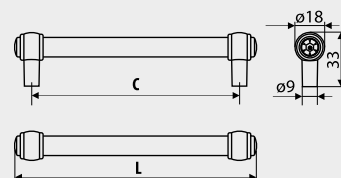

NR KAT. / REF.	POKRYCIE / FINISH
RE23-96-...	G4
RE23-128-...	G35
RE23-160-...	
RE23-192-...	
RE23-256-...	
RE23-320-...	
RE23-448-...	
RE23-480-...