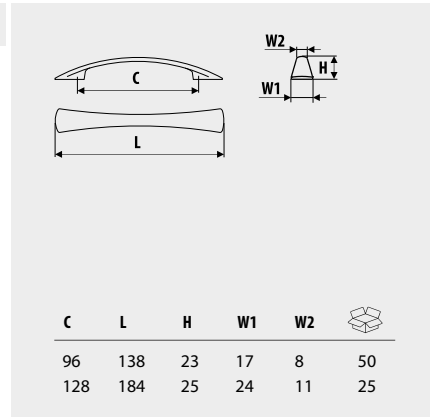

NR KAT. / REF.	POKRYCIE / FINISH
UN90-96-...	G3
UN90-128-...	G4
	G6
	G7
	G8
	G2E
	L31