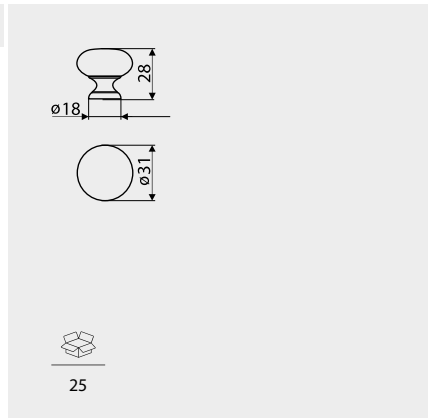

GN13

Index: GN13-R208
Material: ZnAl

NR KAT. / REF.	POKRYCIE / FINISH
GN13-...	☐ R203 ☐ R210 ☐ R206 ☐ R211 ☐ R207 ☐ R213 ☒ R208 ☐ R230 ☐ R209 ☐ R240