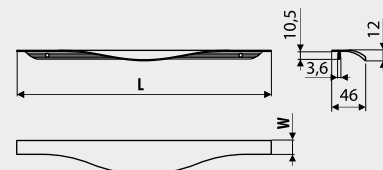

Uchwyty meblowe / Furniture handles

UA92

Index: UA92-346-G4-19  
Material: Al

NR KAT. / REF.      POKRYCIE / FINISH

- UA92-...       G4  
 G7

L	W	
346	19	10
396	19	10
596	19	10
796	19	10

UA29

Index: UA29-297-A0  
Material: Al