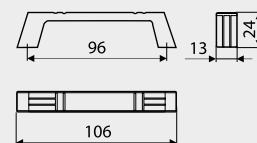

Uchwyty meblowe / Furniture handles

UU75 Park

NR KAT. / REF.	POKRYCIE / FINISH

UU75-96...	G5
	G11
	G52

GU75 Park

NR KAT. / REF.	POKRYCIE / FINISH

GU75...	G5
	G11
	G52

UR09

NR KAT. / REF.	POKRYCIE / FINISH

UR09-96...	G5

UR03

NR KAT. / REF.	POKRYCIE / FINISH

UR03-96...	G5