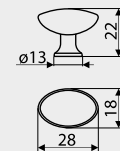

GP10 Slim Line

Index: GP10-G4  
Material: ZnAl

NR KAT. / REF.	POKRYCIE / FINISH
GP10-...	<ul style="list-style-type: none"> <li><span style="display: inline-block; width: 10px; height: 10px; background-color: #d3d3d3; margin-right: 5px;"></span> G4</li> <li><span style="display: inline-block; width: 10px; height: 10px; background-color: #e0e0e0; margin-right: 5px;"></span> G6</li> <li><span style="display: inline-block; width: 10px; height: 10px; background-color: #808080; margin-right: 5px;"></span> G7</li> <li><span style="display: inline-block; width: 10px; height: 10px; background-color: #a9a9a9; margin-right: 5px;"></span> G8</li> </ul>