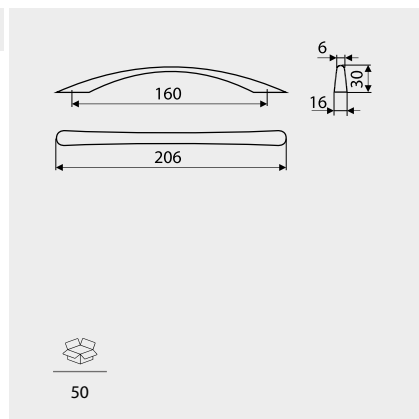

NR KAT. / REF.	POKRYCIE / FINISH
UP85-160-...	G4
	G6
	G7
	G8