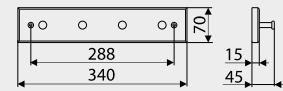

Wieszaki / Hangers

WD12-340

**NEW**

NR KAT. / REF.

WD12-...

POKRYCIE / FINISH

G18E

1