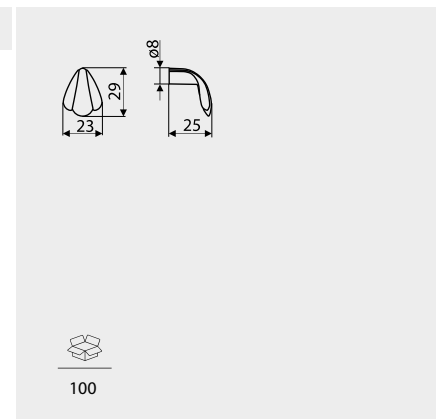

GR36 Angelo

NR KAT. / REF.	POKRYCIE / FINISH
GR36-...	☐ G31 ☒ G35