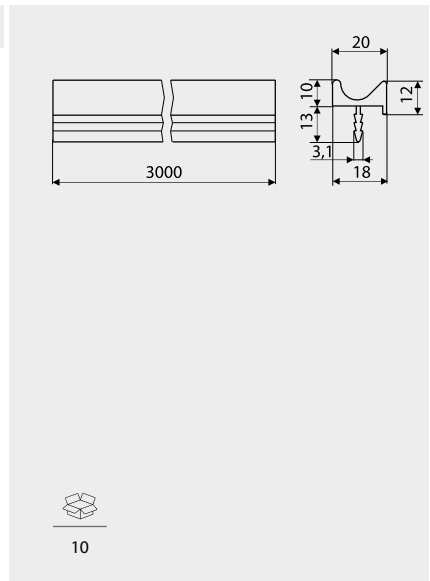

NR KAT. / REF.	POKRYCIE / FINISH
UA94-3000-...	A0

Index: UA94-...-A0
Material: Al