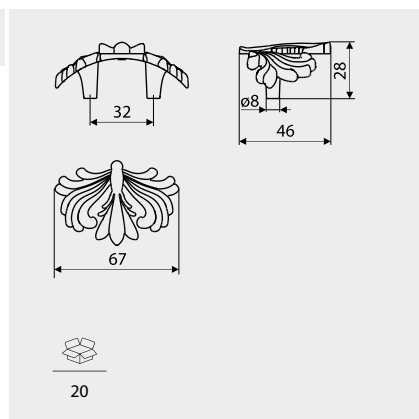

UR25 Barocco

NR KAT. / REF.	POKRYCIE 1 / FINISH 1	POKRYCIE 2 / FINISH 2

UR25-32-...	G31	G3
	G35	G4