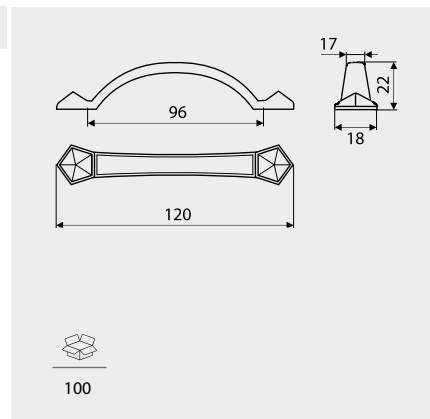

NR KAT. / REF.	POKRYCIE / FINISH
UR07-96-...	 G5 G11 G9D