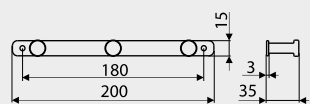

WS-200

NR KAT. / REF.	POKRYCIE / FINISH
WS-200-...	G7

Index: WS-200-WP01-G7
Material: Stal/Steel