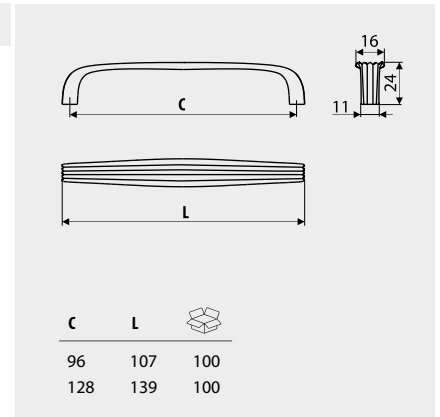

NR KAT. / REF.	POKRYCIE / FINISH
UR44-96-...	G5
UR44-128-...	G11
	G31