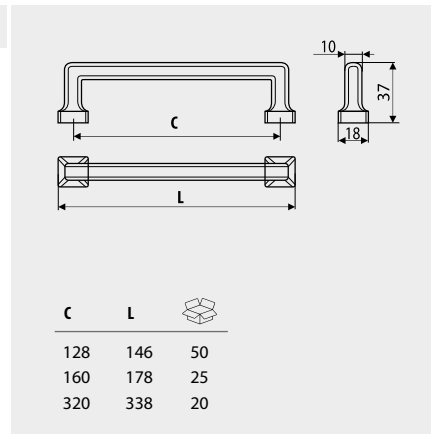

NR KAT. / REF.	POKRYCIE / FINISH
UR47-128-...	G7
UR47-160-...	G11
UR47-320-...	G14
	G25
	L1
	L31
	R21