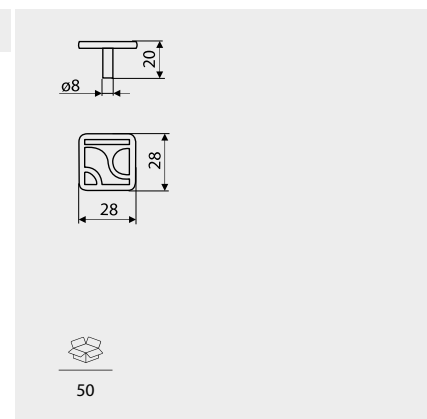

GR16 Arum

Index: GR16-G5
Material: ZnAl

NR KAT. / REF.	POKRYCIE / FINISH
GR16-...	 G5 G9E