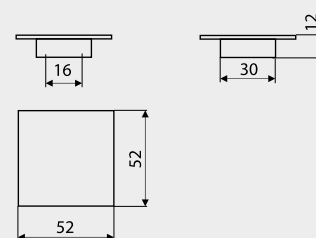

POKRYCIE / FINISH

- G4
- G6
- G8