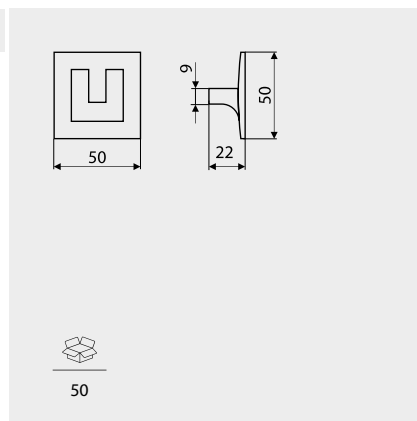

GL46 Moderno

Index: GL46-A0-G4  
Material: Stal/Steel + Al

NR KAT. / REF.	POKRYCIE 1 / FINISH 1	POKRYCIE 2 / FINISH 2
GL46-...	A0	G4

GS16 Spiro

Index: GS16-G4  
Material: ZnAl

NR KAT. / REF.	POKRYCIE / FINISH
GS16-...	<ul style="list-style-type: none"> <li> G4</li> <li> G6</li> </ul>