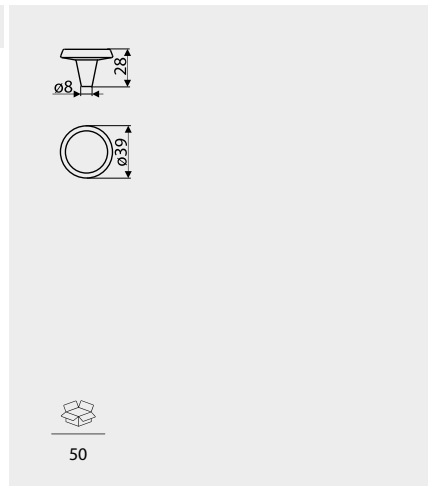

Uchwyty meblowe / Furniture handles

GU09

**NEW**

Index: GU09-L1  
Material: ZnAl

NR KAT. / REF.	POKRYCIE / FINISH
GU09-...	G3
	G4
	G25
	G33
	G3N
	G3EN
	G33N
	G74
	L1
	R21

GU09

**NEW**

Index: GU09-G33-V50  
Material: ZnAl + Dekor żywiczny/Resin decor