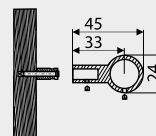

Klucze, zawiasy i inne / Keys, hinges and other accessories

RP01

NR KAT. / REF.

RP01-...

POKRYCIE / FINISH

G4

50