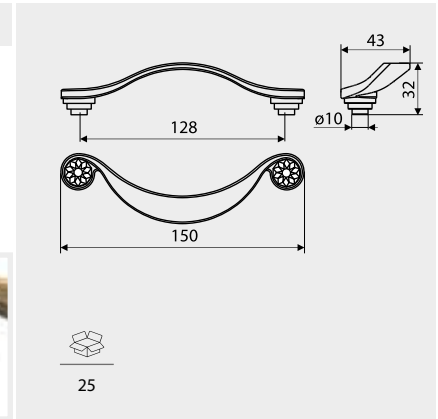

NR KAT. / REF.	POKRYCIE / FINISH
UR19-128-...	☐ G4 ☐ G35