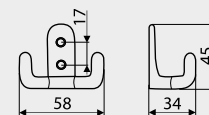

Index: WP25-G8
Material: ZnAl

NR KAT. / REF.	POKRYCIE / FINISH
WP25-...	G8