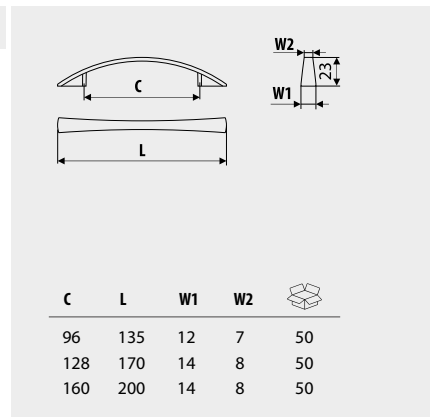

NR KAT. / REF.	POKRYCIE / FINISH
UN37-96-...	G4
UN37-128-...	G6
UN37-160-...	G7
	G8