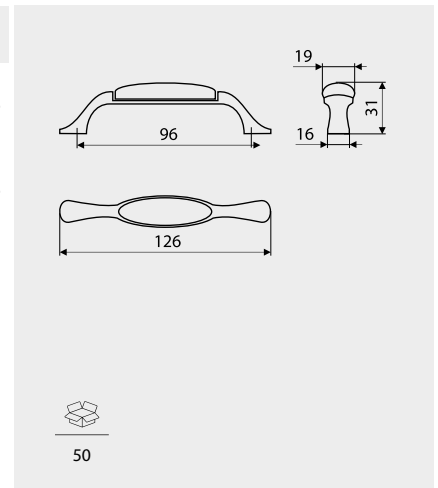

NR KAT. / REF.	POKRYCIE	PORCELANA / PORCELAIN	WZÓR / PATTERN
UP19-96-...	GAB	MLK	0 1 2 3
			4 11
	G11	MLK	0 1 2 3
			4
	G11	WHT	12 16