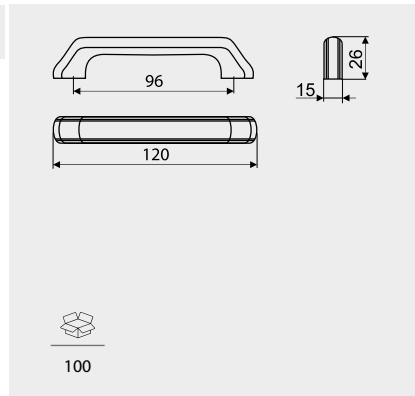

Czy wiesz, że...

Do you know that... / Wissen Sie, dass... / Знаете ли вы, что...

obecnie do produkcji stosujemy **wiele różnych materiałów**: ZnAl, aluminium, stal, stal nierdzewna, tworzywo sztuczne, szkło, emalia, ceramika, skóra, drewno, sznur ... życzenia klientów to dla nas wyzwanie!

currently, we use many different materials for production: Zinc alloy, aluminum, steel, stainless steel, plastic, glass, ceramic, enamel, leather, wood, rope ... customer desires are challenge for us!

bei der Produktion verwenden wir viele verschiedene Materialien: Zamac, Aluminium, Stahl, Edelstahl, Kunststoff, Glas, Keramik, Emaille, Leder, Holz ... Spezielle Kundenwünsche sind für uns eine Herausforderung!

в настоящее время для производства мы используем много различных материалов: zamac, алюминий, сталь, нержавеющая сталь, пластмасса, стекло, керамика, эмаль, кожа, дерево, веревка ... пожелания клиентов - задание для нас!