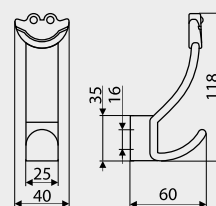

NR KAT. / REF.

DW05-...

POKRYCIE / FINISH

R27

R81

25

Index: DW05-R27

Material: ABS