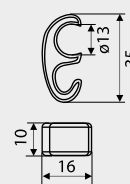

Index: WK10-G7
Material: ZnAl

Index: WK10-G7+ RE10-...-G7

NR KAT. / REF.	POKRYCIE / FINISH
WK10-...	G4
	G6
	G7
	G8