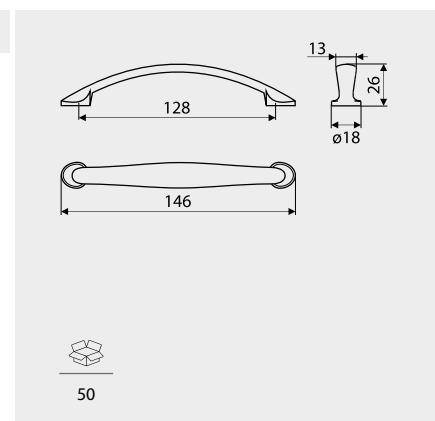

### UN51

Index: UN51-128-G6  
Material: ZnAl

NR KAT. / REF.	POKRYCIE / FINISH
UN51-128-...	G6
	G7
	G8
	R31

Uchwyty meblowe / Furniture handles

UP38

Index: UP38-128-G6  
Material: ZnAl

NR KAT. / REF.      POKRYCIE / FINISH