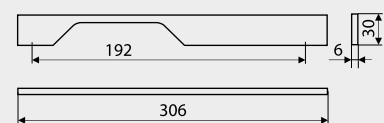

Uchwyty meblowe / Furniture handles

UA51

NR KAT. / REF.   POKRYCIE / FINISH

UA51-160-...   ■ A0
UA51-192-...

C	L	
160	204	20
192	236	15

UA53

NR KAT. / REF.   POKRYCIE / FINISH

UA53-192-...   ■ A0

15