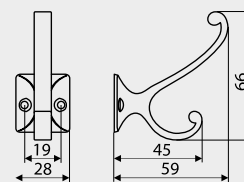

Wieszaki / Hangers

WP49

NR KAT. / REF.

WP49-...

POKRYCIE / FINISH

- G4
- G6
- G8
- GAB

WP10

NR KAT. / REF.

WP10-...

POKRYCIE / FINISH

- G4
- G6
- G7
- G8

WP67

NR KAT. / REF.

WP67-....

POKRYCIE / FINISH

- G4
- G6
- GAB

WR29 Arcanum

NR KAT. / REF.

WR29-...

POKRYCIE / FINISH

- G5
- G9
- G11