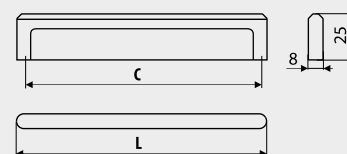

NR KAT. / REF.	POKRYCIE / FINISH
UU31-32-...	G4
UU31-128-...	G7
UU31-160-...