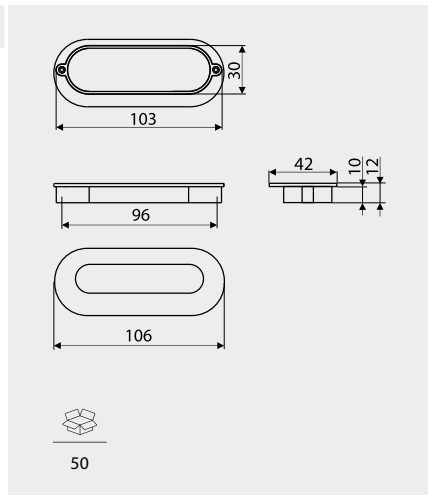

NR KAT. / REF.	POKRYCIE / FINISH
MD12-96-...	 G3 G4 G6 G8