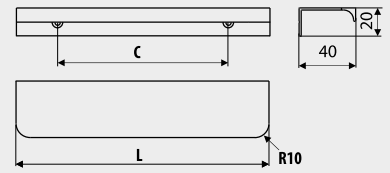

Index: UA116-396-A0-D-19  
Material: Al

Autorem projektu oraz wizualizacji jest biuro architektury wnętrz Concept7studio.

Uchwyty meblowe / Furniture handles

UA68-...-R10

NR KAT. / REF.	POKRYCIE / FINISH
UA68-...	<ul style="list-style-type: none"> <li><span style="display: inline-block; width: 10px; height: 10px; background-color: #cccccc; margin-right: 5px;"></span> A0</li> <li><span style="display: inline-block; width: 10px; height: 10px; background-color: #e0e0e0; margin-right: 5px;"></span> G4</li> <li><span style="display: inline-block; width: 10px; height: 10px; background-color: #808080; margin-right: 5px;"></span> G7</li> <li><span style="display: inline-block; width: 10px; height: 10px; background-color: #333333; margin-right: 5px;"></span> L31</li> </ul>