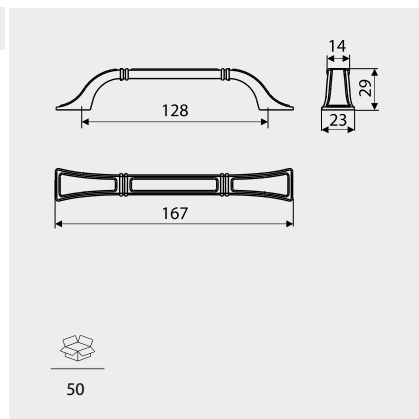

Uchwyty meblowe / Furniture handles

UR38 Castello

Index: UR38-128-G31  
Material: ZnAl

NR KAT. / REF.	POKRYCIE / FINISH
UR38-128-...	G31
	G35
	L43
	L44
	L45

GR38 Castello

Index: GR38-G31  
Material: ZnAl

NR KAT. / REF.	POKRYCIE / FINISH
GR38-...	G31
	G35