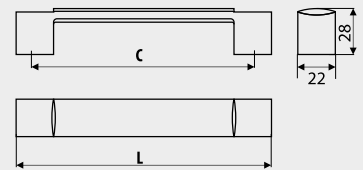

NR KAT. / REF.   POKRYCIE / FINISH

- UU30-128-...   G4
- UU30-160-...   G7
- UU30-192-...
- UU30-320-...

C	L	
128	150	25
160	182	25
192	214	25
320	342	25

Index: UU30-128-G4
Material: ZnAl

GU30 Versa

NR KAT. / REF.   POKRYCIE / FINISH

- GU30-...   G4
- G7

50

Index: GU30-G4
Material: ZnAl