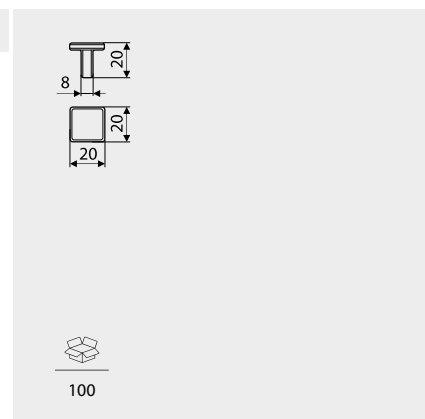

GN04 Puente

NR KAT. / REF.	POKRYCIE / FINISH
GN04-...	☐ G4 ☐ G6 ☐ G8