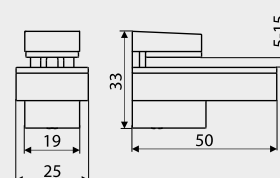

Klucze, zawiasy i inne / Keys, hinges and other accessories

MP04

NR KAT. / REF.

MP04-...

POKRYCIE / FINISH

G4

MP05

NR KAT. / REF.

MP05-...

POKRYCIE / FINISH

G4

MP06

NR KAT. / REF.

MP06-...

POKRYCIE / FINISH

G4

MP07

NR KAT. / REF.

MP07-...

POKRYCIE / FINISH

G4