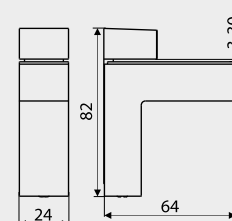

Klucze, zawiasy i inne / Keys, hinges and other accessories

MP04

NR KAT. / REF.

MP04-...

POKRYCIE / FINISH

G4

MP05

NR KAT. / REF.

MP05-...

POKRYCIE / FINISH

G4

MP06

NR KAT. / REF.

MP06-...

POKRYCIE / FINISH

G4

MP07

NR KAT. / REF.

MP07-...

POKRYCIE / FINISH

G4