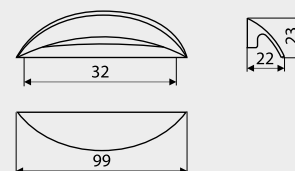

POKRYCIE / FINISH

- G4