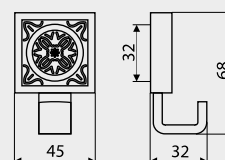

Wieszaki / Hangers

WP49

NR KAT. / REF.

WP49-...

POKRYCIE / FINISH

- G4
- G6
- G8
- GAB

WP10

NR KAT. / REF.

WP10-...

POKRYCIE / FINISH

- G4
- G6
- G7
- G8

WP67

NR KAT. / REF.

WP67-....

POKRYCIE / FINISH

- G4
- G6
- GAB

WR29 Arcanum

NR KAT. / REF.

WR29-...

POKRYCIE / FINISH

- G5
- G9
- G11