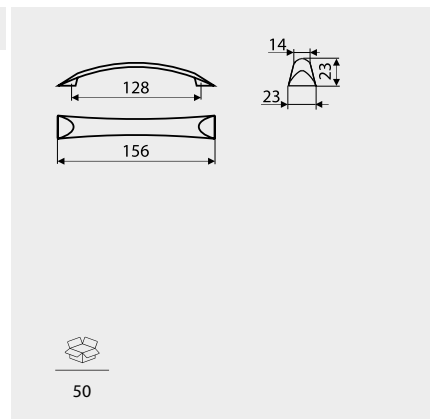

NR KAT. / REF.	POKRYCIE / FINISH
UN54-128-...	G4
	G6
	G7
	G8