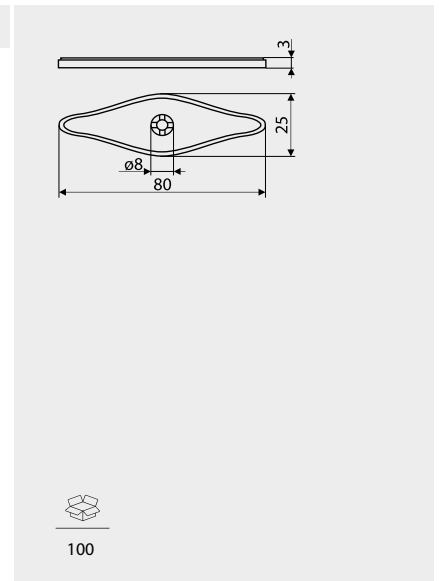

Index: SD51-G5  
Material: ZnAl

Przykład/Example: SD51-G5+GG29-G5

Klucze, zawiasy i inne / Keys, hinges and other accessories

SD07

Index: SD07-G5  
Material: ZnAl

Przykład/Example: SD07-G5+GG42-G5

NR KAT. / REF.	POKRYCIE / FINISH
SD07-...	G5
	G11