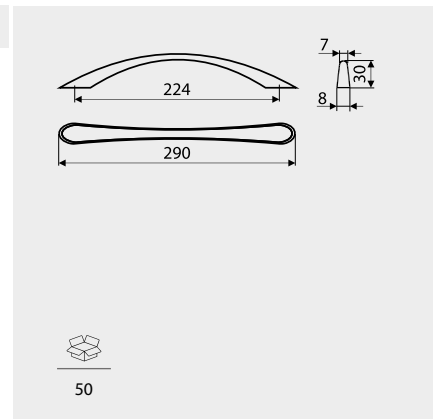

Uchwyty meblowe / Furniture handles

UP84

NR KAT. / REF.	POKRYCIE / FINISH

UP84-224-...	G4
	G6

US27

NR KAT. / REF.	POKRYCIE / FINISH

US27-96-...	G4
	G6
	G8
	G2C

UN91

NR KAT. / REF.	POKRYCIE / FINISH

UN91-96-...	G6
UN91-128-...	G7
	G8

US26

NR KAT. / REF.	POKRYCIE / FINISH

US26-96-...	G3
US26-128-...	G4
US26-192-...	G5
	G6
	G7
	G8
	G1C
	R30