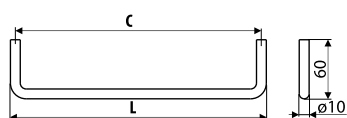

Przykład/Example: WG05 + SD11

Możliwość innych wymiarów pod indywidualne zamówienie klienta./Other dimensions on request.

Wieszaki / Hangers

WG06

NR KAT. / REF.	POKRYCIE / FINISH	C	L	
WG06-...	 G8	250	260	1
	 L31	288	298	1
		320	330	1
		352	362	1