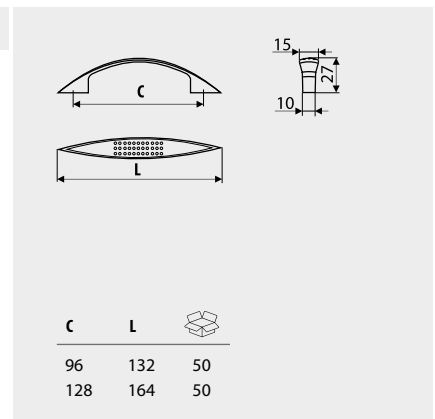

NR KAT. / REF.	POKRYCIE / FINISH
UN88-96-...	G3
UN88-128-...	G4
	G6
	G8
	GAB2