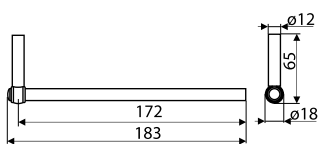

Index: WG

Material: ZnAl + Stal/Steel

W skład systemu przedpokojowego WG wchodzi:

- 2 relingi boczne
- 1 reling przedni
- 8 gałek GW23
- 10 wkrętów 1-WKR-M4X22-P
- 5 wkrętów 1-WKR-M4X65-P

The WG system consist of:

- 2 side bars
- 1 front bar
- 8 knobs GW23
- 10 screws 1-WKR-M4X22-P
- 5 screws 1-WKR-M4X65-P

Możliwość innych wymiarów pod indywidualne zamówienie klienta./Other dimensions on request.