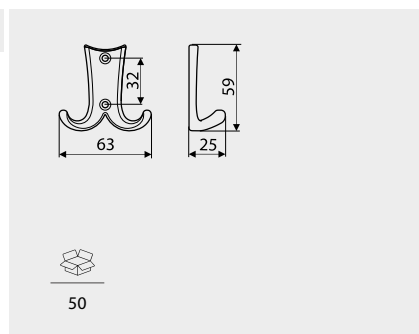

WP65

Index: WP65-G6  
Material: ZnAl

NR KAT. / REF.	POKRYCIE / FINISH
WP65-....	G6
	G8

WP05

Index: WP05-G6  
Material: ZnAl

NR KAT. / REF.	POKRYCIE / FINISH
WP05-....	G4
	G6
	G7
	G8
	GAB

Wieszaki / Hangers

**WP60**