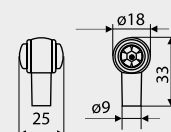

NR KAT. / REF.	POKRYCIE / FINISH
GW23-...	G4
	G35