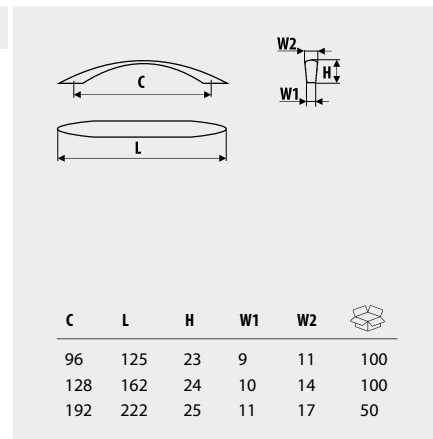

### US26

Index: US26-128-R30  
Material: ZnAl

NR KAT. / REF.	POKRYCIE / FINISH
----------------	-------------------

US26-96-...	G3
US26-128-...	G4
US26-192-...	G5
	G6
	G7
	G8
	G1C
	R30

Uchwyty meblowe / Furniture handles