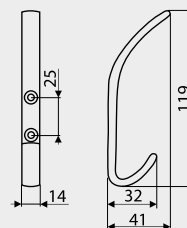

Wieszaki / Hangers

WA01

NR KAT. / REF.   POKRYCIE / FINISH

WA01-...

■ A0

■ L31

Index: WA01-L31
Material: Al

100

WA02

NR KAT. / REF.   POKRYCIE / FINISH

WA02-...

■ A0

■ L31

Index: WA02-L31
Material: Al

100

WA03

NR KAT. / REF.   POKRYCIE / FINISH

WA03-...

■ A0

Index: WA03-A0
Material: Al

100

WA04

NR KAT. / REF.   POKRYCIE / FINISH

WA04-...

■ A0

Index: WA04-A0
Material: Al

100