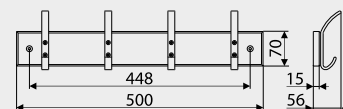

Wieszaki / Hangers

WD19-500

NEW

NR KAT. / REF.

WD19-500-...

POKRYCIE / FINISH

■ L1

Index: WD19-500-R4-WA02
Material: Al + Drewno/Wood

WD20-500

NEW

NR KAT. / REF.

WD20-500-...

POKRYCIE / FINISH

■ L1

Index: WD20-500-R4-WA01
Material: Al + Drewno/Wood

WD791-07

NR KAT. / REF.

WD791-07-...

POKRYCIE / FINISH

■ G6

Index: WD791-07-G6
Material: ZnAl + Drewno/Wood