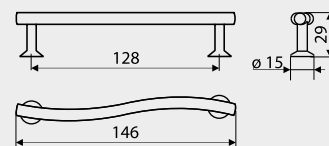

NR KAT. / REF.   POKRYCIE / FINISH

UP38-128-...

- G4
- G6