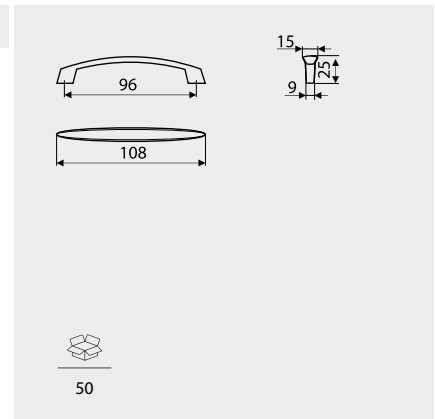

NR KAT. / REF.	POKRYCIE / FINISH
UN18-96-...	G4
	G6
	G7
	G8