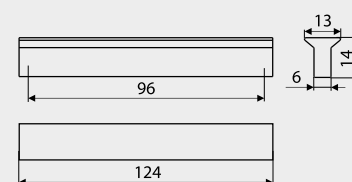

Uchwyty meblowe / Furniture handles

UA111

NR KAT. / REF.	POKRYCIE / FINISH
UA111-96...	A0
UA111-128...	G4
UA111-160...	L31
UA111-192...	L40

Index: UA111-128-G4
Material: Al

C	L	
96	126	100
128	158	100
160	190	100
192	222	100

UA15

NR KAT. / REF.	POKRYCIE / FINISH
UA15-96...	G4

Index: UA15-96-G4
Material: Al

	100

UA63

NR KAT. / REF.	POKRYCIE / FINISH
UA63-32...	A0
UA63-96...	
UA63-128...	
UA63-192...	

Index:UA63-128-A0
Material: Al

C	L	
32	62	100
96	126	100
128	158	100
192	222	100

UA81

NR KAT. / REF.	POKRYCIE / FINISH
UA81-128...	G4
UA81-256...	
UA81-352...	

Index: UA81-128-G4-BP
Material: Al

C	L	
128	152	50
256	280	50
352	376	20