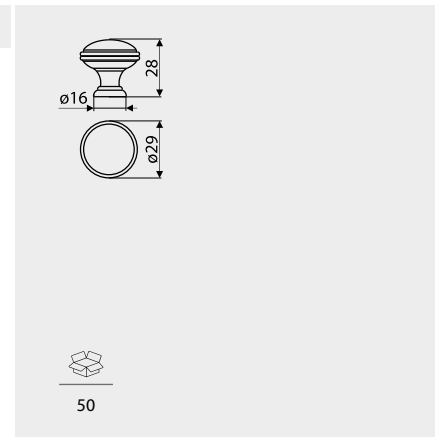

Gałki / Knobs

GR49 Anello

NR KAT. / REF.	POKRYCIE / FINISH
GR49-...	 G5 G11 G25 G31 G35 L31 L43 L44 L45