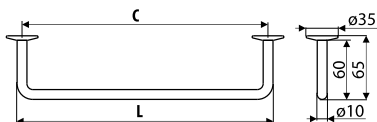

Przykład/Example: WG05 + SD11

Możliwość innych wymiarów pod indywidualne zamówienie klienta./Other dimensions on request.

Wieszaki / Hangers

WG06

NR KAT. / REF.	POKRYCIE / FINISH	C	L	
WG06-...	 G8	250	260	1
	 L31	288	298	1
		320	330	1
		352	362	1