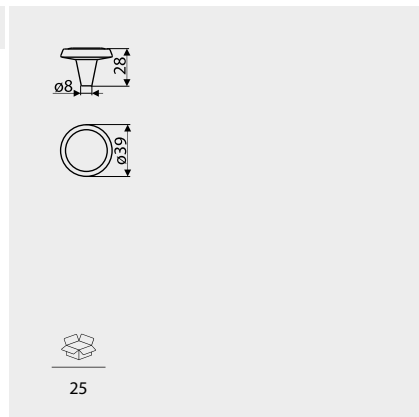

Gałki / Knobs

GU09

NEW

Index: GU09-R41-V42
Material: ZnAl + Dekor żywiczny/Resin decor

NR KAT. / REF.	POKRYCIE / FINISH	WZÓR / PATTERN
GU09-...	☐ R41	V36
		V37
		V38
		V39
		V40
		V42