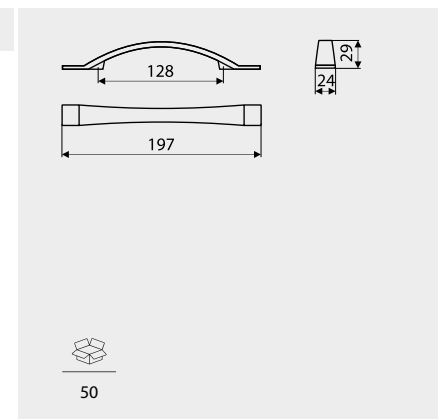

NR KAT. / REF.	POKRYCIE / FINISH
UU09-128-...	G6
	G7