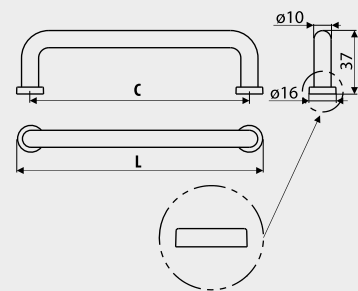

Uchwyty meblowe / Furniture handles

US17

NEW

NR KAT. / REF.	POKRYCIE 1/ FINISH 1	POKRYCIE 2/ FINISH 2
US17-128-...	■ L31	■ GAB
US17-160-...		
US17-192-...		
US17-320-...		

C	L	
128	144	50
160	176	50
192	208	50
320	336	20