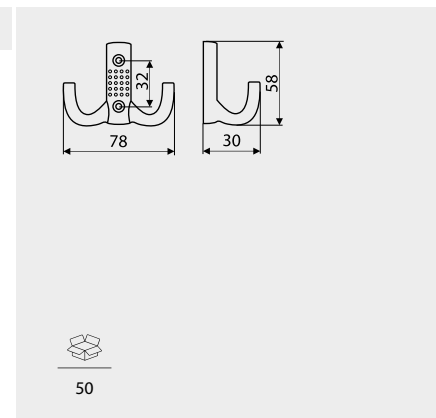

WP12

NR KAT. / REF.	POKRYCIE / FINISH
WP12-...	 G4 G6 G8 GAB