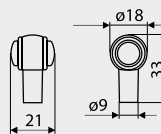

Gałki / Knobs

GW26 Tessere

NR KAT. / REF.	POKRYCIE / FINISH

GW26-...	G4
	G5

50

GW26-...-SW Tessere Cristal
made with Crystals from Swarovski®

NR KAT. / REF.	POKRYCIE / FINISH

GW26-...	G4
	G35

50

GW23 Sipario

NR KAT. / REF.	POKRYCIE / FINISH

GW23-...	G4
	G7
	G35
	G31

100

GW23-...-SW Sipario Cristal
made with Crystals from Swarovski®

NR KAT. / REF.	POKRYCIE / FINISH

GW23-...	G4
	G35

25