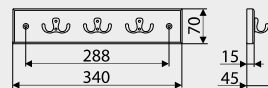

WD941

NR KAT. / REF.	POKRYCIE / FINISH
----------------	-------------------

WD941-... ■ G6  
■ R31

Index: WD941-340-WP19-08  
Material: ZnAl + Drewno/Wood

Wieszaki / Hangers

**WD940**

Index: WD940-500-DW05-27  
Material: ABS + Drewno/Wood