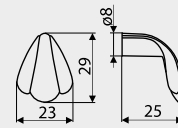

Gałki / Knobs

GR36 Angelo

Index: GR36-G35  
Material: ZnAl

NR KAT. / REF.      POKRYCIE / FINISH

- GR36-...       G31  
                   G35

GU75 Park

Index: GU75-G52  
Material: ZnAl

NR KAT. / REF.      POKRYCIE / FINISH