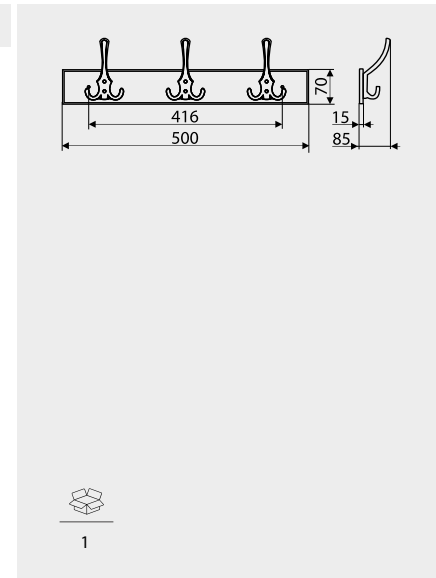

Wieszaki / Hangers

**WD13-89**

NR KAT. / REF.	POKRYCIE / FINISH
WD13-89-...	G6

Index: WD13-89-G6  
Material: ZnAl + Drewno/Wood

**WD13-59**

NR KAT. / REF.	POKRYCIE / FINISH
WD13-59-...	G6

Index: WD13-59-G6  
Material: ZnAl + Drewno/Wood