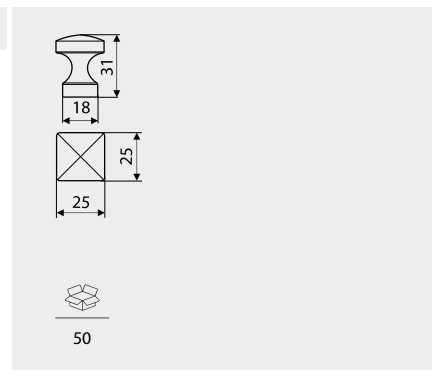

GR47 Battitore

NR KAT. / REF.	POKRYCIE / FINISH
GR47-...	G7
	G14
	G25
	L1
	L31
	R21