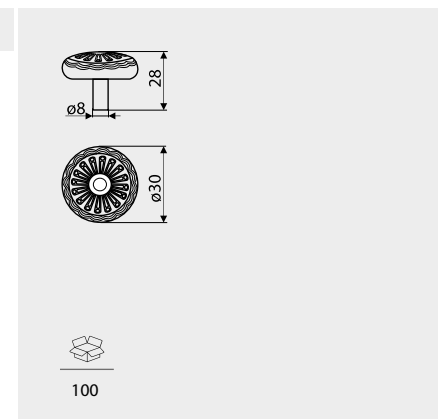

GR22

NR KAT. / REF.	POKRYCIE / FINISH
GR22-...	 G23