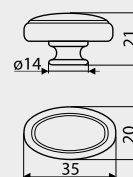

Gałki / Knobs

GG36

NR KAT. / REF.	POKRYCIE / FINISH

GG36-...	G5
	G53
	G5B

GG42

NR KAT. / REF.	POKRYCIE / FINISH

GG42-...	G5
	G11

GG12

NR KAT. / REF.	POKRYCIE / FINISH

GG12-...	G5

GG31

NR KAT. / REF.	POKRYCIE / FINISH

GG31-...	G5