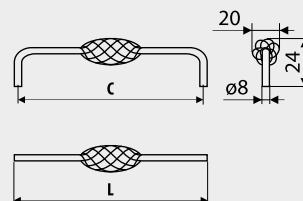

C	L	
96	104	100
128	136	100