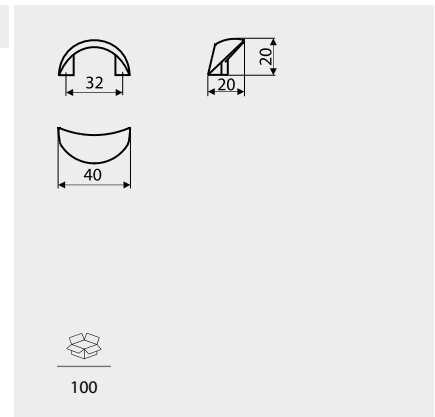

UN01

NR KAT. / REF.	POKRYCIE / FINISH
UN01-32-...	G4
	G6
	G8