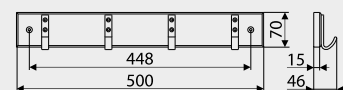

Wieszaki / Hangers

WD19-500

NEW

NR KAT. / REF.

WD19-500-...

POKRYCIE / FINISH

■ L1

Index: WD19-500-R4-WA02
Material: Al + Drewno/Wood

WD20-500

NEW

NR KAT. / REF.

WD20-500-...

POKRYCIE / FINISH

■ L1

Index: WD20-500-R4-WA01
Material: Al + Drewno/Wood

WD791-07

NR KAT. / REF.

WD791-07-...

POKRYCIE / FINISH

■ G6

Index: WD791-07-G6
Material: ZnAl + Drewno/Wood