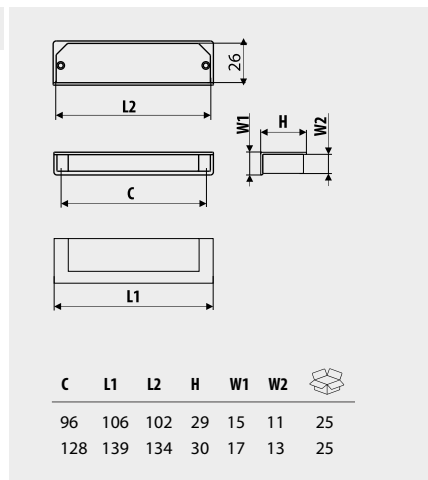

NR KAT. / REF.	POKRYCIE / FINISH
UN50-96-...	 G4
UN50-128-...	 G6 G7 G8 R31