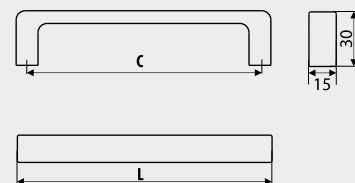

C	L	
128	140	50
160	172	50
320	332	20

Index: UU52-128-G4  
Material: ZnAl

Autorem projektu oraz wizualizacji jest biuro architektury wnętrz Concept7studio.

Uchwyty meblowe / Furniture handles