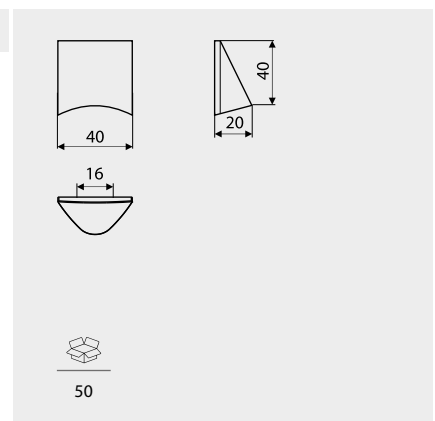

UN77

NR KAT. / REF.	POKRYCIE / FINISH
UN77-16-...	G6
	G8