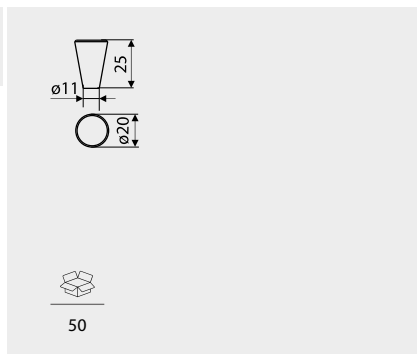

GU08-...-E

Index: GU08-R81-E40
Material: ZnAl + Emalia/Enamel

NR KAT. / REF.	KOLOR EMALII / COLOUR OF ENAMEL	KOLOR EMALII / COLOUR OF ENAMEL
GU08-...	■ R27	☐ E40
	■ R65	
	■ R81