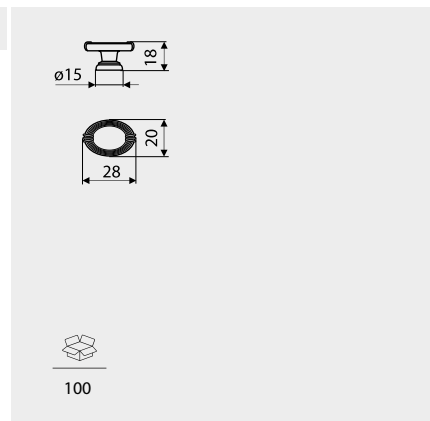

GG32 Atena

NR KAT. / REF.	POKRYCIE / FINISH
GG32-...	 G5 G11 G9E R31