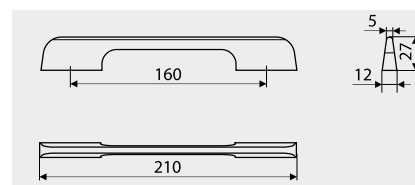

Uchwyty meblowe / Furniture handles

UA76 Raggio

Index: UA76-160-G4  
Material: Al

NR KAT. / REF. POKRYCIE / FINISH

UA76-160-...

- A0
- G4
- G8
- L2

10

UA77 Raggio