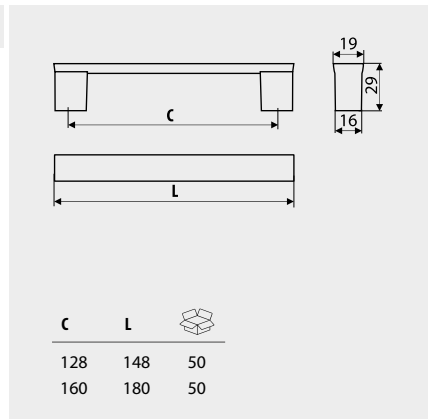

NR KAT. / REF.	POKRYCIE / FINISH
UX04-128-...	P20
UX04-160-...	R6
	R8