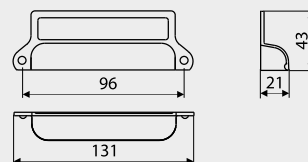

NR KAT. / REF.   POKRYCIE / FINISH

- UP12-96-...   G14
- L1
- L31
- R21