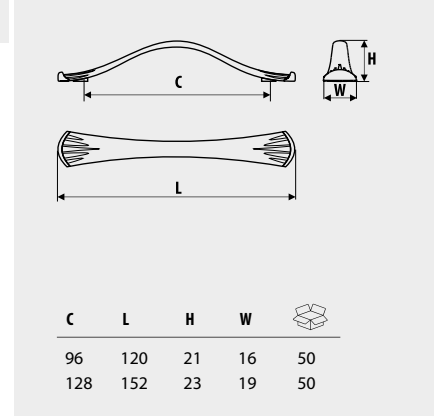

NR KAT. / REF.	POKRYCIE / FINISH
UR15-96-...	☒ G5
UR15-128-...	☐ G11