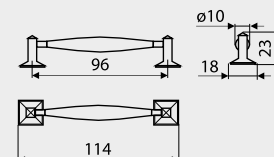

Uchwyty meblowe / Furniture handles

UU75 Park

NR KAT. / REF.	POKRYCIE / FINISH

UU75-96...	G5
	G11
	G52

GU75 Park

NR KAT. / REF.	POKRYCIE / FINISH

GU75...	G5
	G11
	G52

UR09

NR KAT. / REF.	POKRYCIE / FINISH

UR09-96...	G5

UR03

NR KAT. / REF.	POKRYCIE / FINISH

UR03-96...	G5