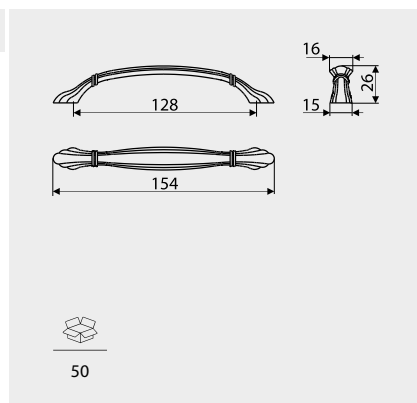

Index: UR51-128-G5
Material: ZnAl

NR KAT. / REF.	POKRYCIE / FINISH
UR51-128-...	G5
	G6
	G11
	G31
	G35
	L43
	L44
	L45