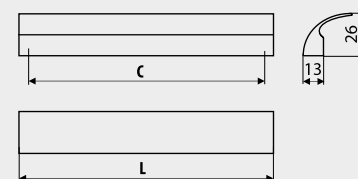

POKRYCIE / FINISH

- A0

SIZE ON REQUEST