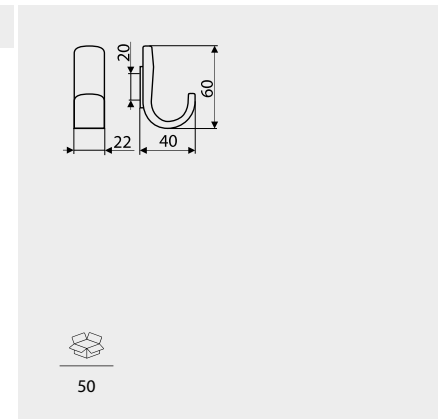

WP33

NR KAT. / REF.	POKRYCIE / FINISH
WP33-...	 G4 G6 G7 G8