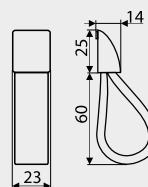

Gałki / Knobs

DG05 Happy Frogs

NR KAT. / REF.	POKRYCIE / FINISH

DG05-...	R27 R81

DG12 Rainbow

NR KAT. / REF.	POKRYCIE / FINISH

DG12-...	R11 R27 R50 R65

GU53 Smile

NR KAT. / REF.	POKRYCIE / FINISH	KOLOR TWORZYWA PVC / COLOUR OF PVC PLASTIC

GU53-...	G4 G8	T

Produkt dostępny także z paskiem skórzanym.
Product available with leather stripe.