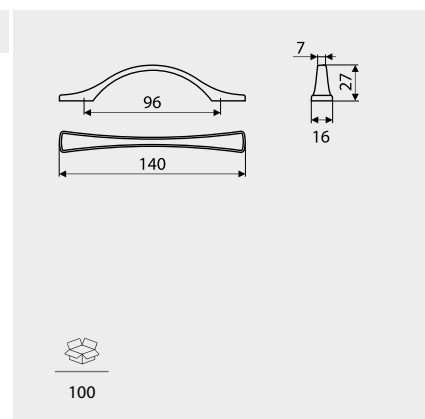

NR KAT. / REF.	POKRYCIE / FINISH
UN38-96-...	☐ G4 ☐ G6 ☐ G7 ☐ G8