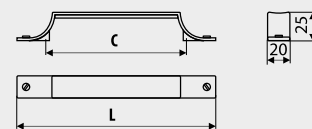

NR KAT. / REF.	POKRYCIE / FINISH
UU19-128-...	G14
UU19-160-...	G25
	G31
	L1
	L31
	R21