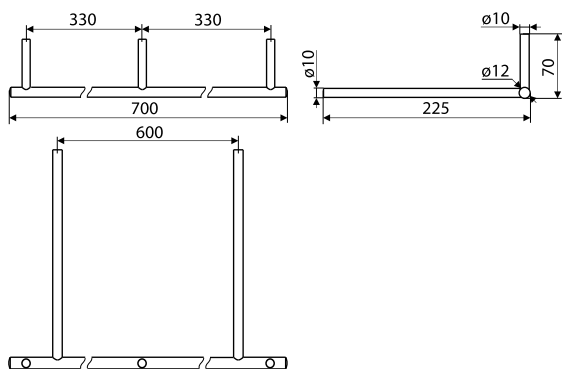

NR KAT. / REF.

POKRYCIE / FINISH

WG04-...

G8

1

L31

Index: WG04
Material: Stal/Steel

Do systemu przedpokojowego WG04 rekomendujemy wieszaki WP01.
For WG04 wardrobe system, WP01 hooks are recommended.