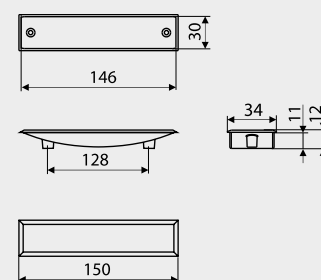

MD11

NR KAT. / REF.	POKRYCIE / FINISH
MD11-128-...	G6
	G8

50

Index: MD11-128-G8
Material: ZnAl