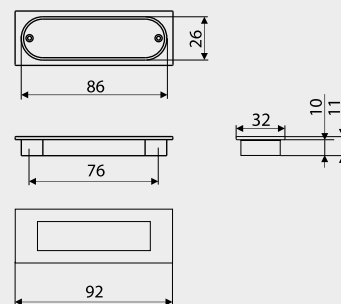

Uchwyty meblowe / Furniture handles

MD13

NR KAT. / REF.	POKRYCIE / FINISH
MD13-76-...	G4
	G6
	G8
	R31
	R41

50

Index: MD13-76-G6
Material: ZnAl

MD03

NR KAT. / REF.	POKRYCIE / FINISH
MD03-...	G6
	G7
	G8

50

Index: MD03-G8
Material: ZnAl