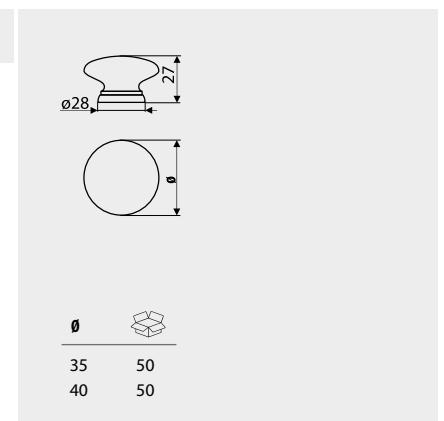

D60

D80

D90

Klucze, zawiasy i inne / Keys, hinges and other accessories

SD02

NR KAT. / REF.	POKRYCIE / FINISH
SD02-...	<ul style="list-style-type: none"> <li><span style="display: inline-block; width: 10px; height: 10px; background-color: #8B4513; margin-right: 5px;"></span> G2</li> <li><span style="display: inline-block; width: 10px; height: 10px; background-color: #C8A24D; margin-right: 5px;"></span> G5</li> <li><span style="display: inline-block; width: 10px; height: 10px; background-color: #A9A9A9; margin-right: 5px;"></span> G11</li> <li><span style="display: inline-block; width: 10px; height: 10px; background-color: #000000; margin-right: 5px;"></span> R31</li> <li><span style="display: inline-block; width: 10px; height: 10px; border: 1px solid black; margin-right: 5px;"></span> R41</li> </ul>