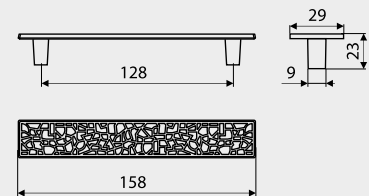

NR KAT. / REF.	POKRYCIE / FINISH
UR22-128-...	G5
	G9E