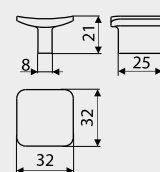

NR KAT. / REF.	POKRYCIE / FINISH
GG43-...	G4
	G6
	G7
	G8
	G14
	G25
	L1
	L31