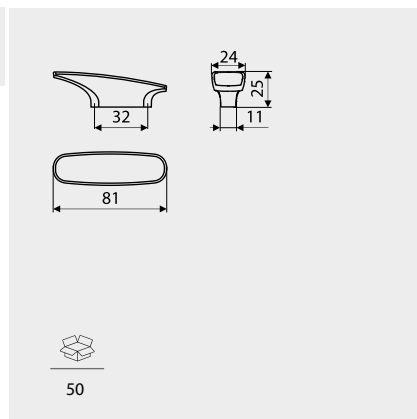

Gałki / Knobs

UU06 Cameleon

NR KAT. / REF.	POKRYCIE / FINISH	KOLOR TWORZYWA PS / COLOUR OF PS PLASTIC
UU06-32-...	- G4 - G8	- P31 - P41 - P42 - P43 - P51 - P271 - P651