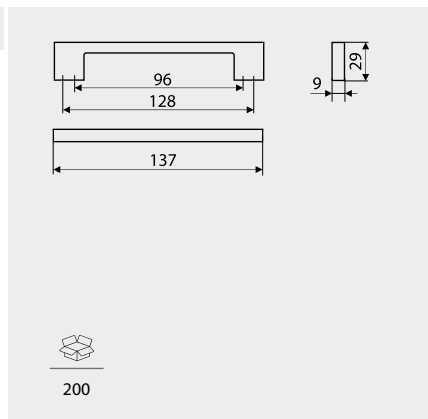

NR KAT. / REF.	POKRYCIE / FINISH
UX31-96-...	R8