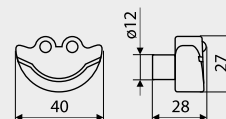

Gałki / Knobs

DG05 Happy Frogs

Index: DG05-R27  
Material: ABS

NR KAT. / REF.	POKRYCIE / FINISH
----------------	-------------------

DG05-...	<div style="display: flex; gap: 10px;"> <div style="width: 15px; height: 15px; background-color: #90EE90; border: 1px solid black;"></div> R27                     <div style="width: 15px; height: 15px; background-color: #FF00FF; border: 1px solid black;"></div> R81                 </div>
----------	--