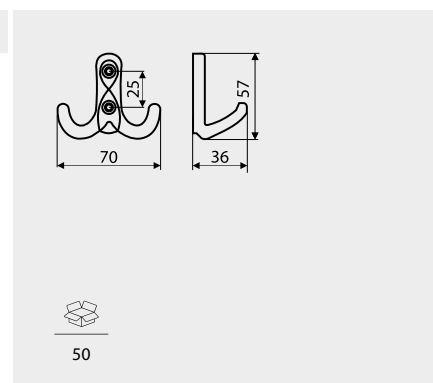

NR KAT. / REF.	POKRYCIE / FINISH
WR42-...	 G4 G25 G31 G35 L31