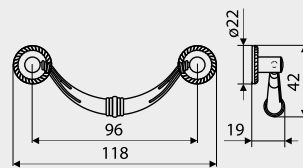

NR KAT. / REF.	POKRYCIE / FINISH
UR33-96-...	G5
	G11

Index: UR33-96-G11
Material: ZnAl