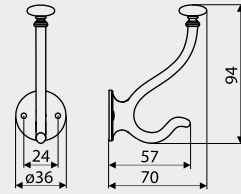

Wieszaki / Hangers

WP72

Index: WP72-R31  
Material: ZnAl + Porcelain

NR KAT. / REF.

WP72-...

POKRYCIE / FINISH

- G4
- R31
- GAB3

10