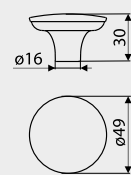

Gałki / Knobs

GX01

NEW

NR KAT. / REF.	POKRYCIE / FINISH	DEKOR / DECOR
GX01-...	☐ P44	V60 V78
		V61 V79
		V62 V80
		V63 V81
		V69 V82
		V70 V83
		V71 V84
		V72 V85
		V73 V86
		V74 V87
		V75 V88
		V76 V89
		V77

10