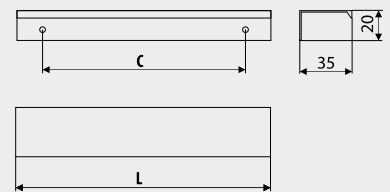

NR KAT. / REF.	POKRYCIE / FINISH
UA45-...	 A0 G4 R30