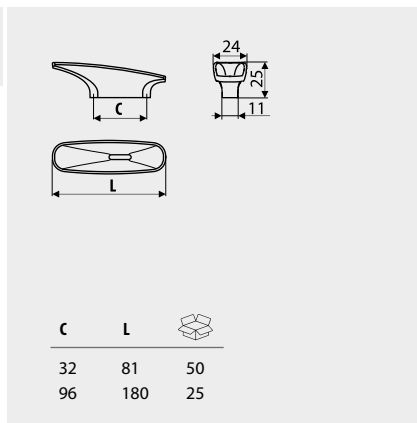

NR KAT. / REF.	POKRYCIE / FINISH	KOLOR TWORZYWA PS / COLOUR OF PS PLASTIC
UU07-32-...	☐ G4	☐ P31
UU07-96-...	☐ G8	☐ P41
		☐ P42
		☐ P43
		☐ P51
		☐ P271
		☐ P651