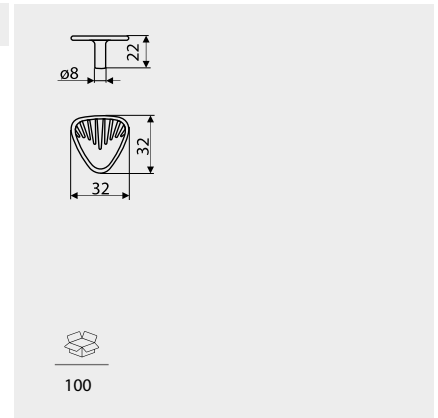

GR15 Maritimo

NR KAT. / REF.	POKRYCIE / FINISH
GR15-...	☒ G5