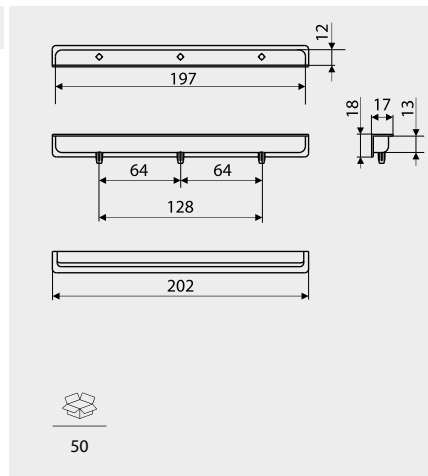

NR KAT. / REF.	POKRYCIE / FINISH
MD04-202-...	 G4