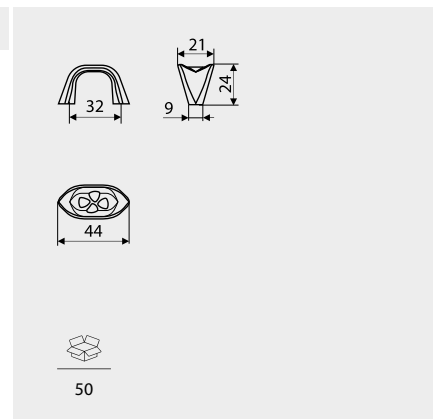

UR42 Divino

Index: UR42-32-G31
Material: ZnAl

NR KAT. / REF.	POKRYCIE / FINISH
UR42-32-...	☐ G31 ☒ G35