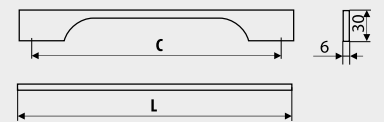

- G4
- L2

10

Uchwyty meblowe / Furniture handles

UA51

Index: UA51-160-A0  
Material: Al

NR KAT. / REF.      POKRYCIE / FINISH

UA51-160-...      ■ A0  
UA51-192-...

C	L	
160	204	20
192	236	15