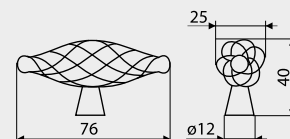

NR KAT. / REF.   POKRYCIE / FINISH

1. GC01-...   G11
                    GAB