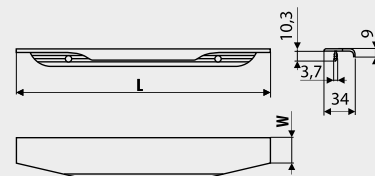

L	W	
297	20	50
397	20	50
497	20	50
597	20	50