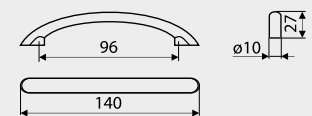

Uchwyty meblowe / Furniture handles

UX11

Index: UX11-96-R8  
Material: ABS

NR KAT. / REF.	POKRYCIE / FINISH
UX11-96-...	R8

50

UX27

Index: UX27-96-P10  
Material: ABS

NR KAT. / REF.	KOLOR TWORZYWA / COLOUR OF PLASTIC
UX27-96-...	P10