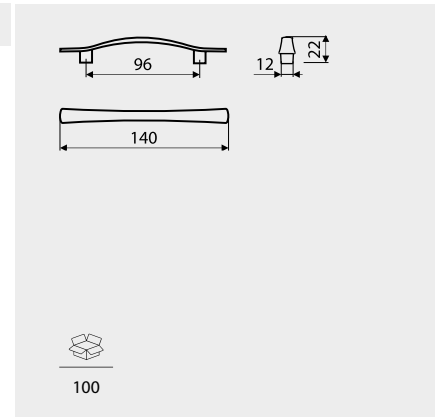

NR KAT. / REF.	POKRYCIE / FINISH
UN06-96-...	G4
	G5
	G6
	G8
	G1A