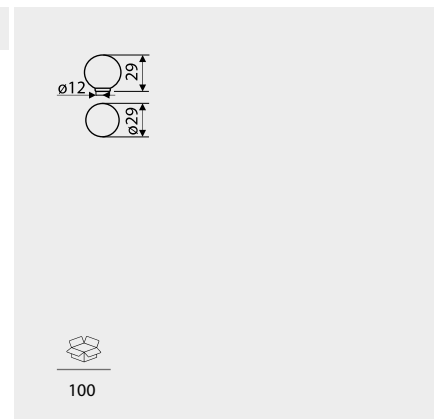

Uchwyty meblowe / Furniture handles

UX13

Index: UX13-96-R67  
Material: ABS

NR KAT. / REF.	POKRYCIE / FINISH
UX13-96...	R30
	R40
	R67

GX16

Index: GX16-R65  
Material: ABS

NR KAT. / REF.	POKRYCIE / FINISH
GX16-...	R26
	R30
	R31
	R40
	R41
	R50
	R65
	R66
	R67
	R80