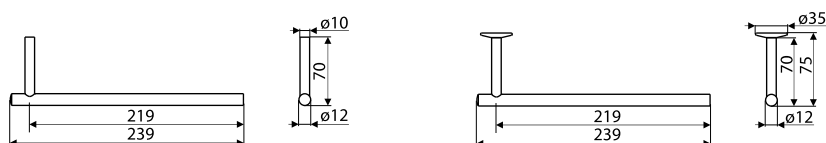

WG05

NR KAT. / REF.

POKRYCIE / FINISH

WG05-...

G8

1

L31

Index: WG05
Material: Stal/Steel

Przykład/Example: WG05 + SD11

Możliwość innych wymiarów pod indywidualne zamówienie klienta./Other dimensions on request.