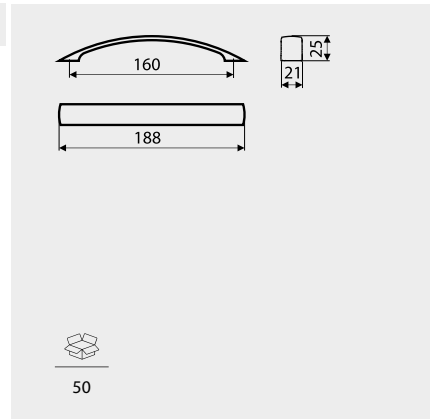

### GR27 Hydra

Index: GR27-G9E  
Material: ZnAl

NR KAT. / REF.	POKRYCIE / FINISH
GR27-...	G9E
	GAB2

100

Uchwyty meblowe / Furniture handles

US16

Index: US16-160-G4  
Material: ZnAl

NR KAT. / REF.	POKRYCIE / FINISH
US16-160-...	G4
	G6
	G7
	G8