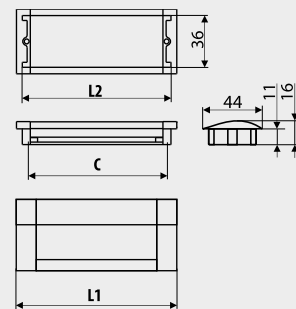

Uchwyty meblowe / Furniture handles

UA08

Index: UA08-128-G8-A0  
Material: ZnAl + Al

NR KAT. / REF.	POKRYCIE 1 / FINISH 1	POKRYCIE 2 / FINISH 2
UA08-64-...	G4	A0
UA08-96-...	G8	
UA08-128-...		
UA08-160-...		
UA08-192-...		