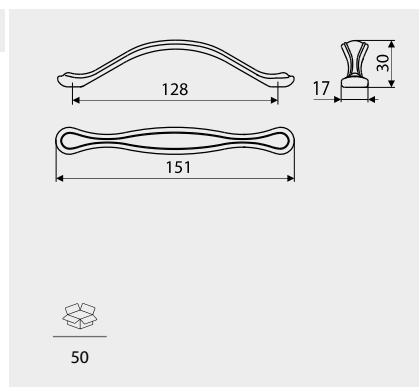

NR KAT. / REF.	POKRYCIE / FINISH
UR50-128-...	G5
	G11
	G25
	G31
	G35
	GAB2
	L31