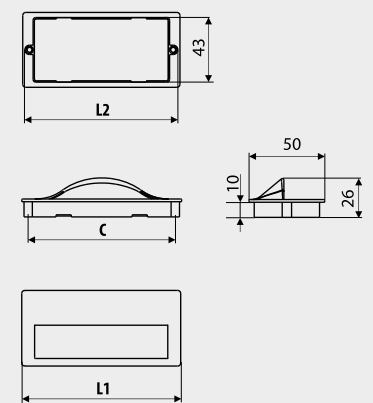

C	L1	L2	
96	105	102	50
128	137	134	50