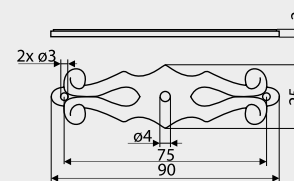

Klucze, zawiasy i inne / Keys, hinges and other accessories

SD02

NR KAT. / REF.	POKRYCIE / FINISH
SD02-...	 G2 G5 G11 R31 R41

Index: SD02-G11
Material: ZnAl

Przykład/Example: SD02-G11+GA11-G11

SD36

NR KAT. / REF.	POKRYCIE / FINISH
SD36-...	 G5 G53 G5B R31

Index: SD36-G5
Material: ZnAl

Przykład/Example: SD36-G5+GG36-G5

SD51

NR KAT. / REF.	POKRYCIE / FINISH
SD51-...	 G5 G31

Index: SD51-G5
Material: ZnAl

Przykład/Example: SD51-G5+GG29-G5