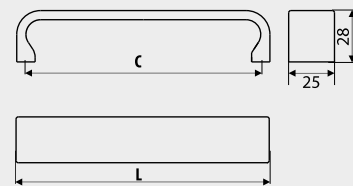

Uchwyty meblowe / Furniture handles

UU50 Piatto

Index: UU50-128-G4  
Material: ZnAl

NR KAT. / REF.	POKRYCIE / FINISH
UU50-128-...	G4
UU50-160-...	G6
UU50-320-...	G7
	G8
	L31
	L40

C	L	
128	138	50
160	170	50
320	330	20