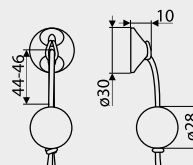

Gałki / Knobs

DG05 Happy Frogs

NR KAT. / REF.	POKRYCIE / FINISH

DG05-...	R27 R81

DG12 Rainbow

NR KAT. / REF.	POKRYCIE / FINISH

DG12-...	R11 R27 R50 R65

GU53 Smile

NR KAT. / REF.	POKRYCIE / FINISH	KOLOR TWORZYWA PVC / COLOUR OF PVC PLASTIC

GU53-...	G4 G8	T

Produkt dostępny także z paskiem skórzanym.
Product available with leather stripe.