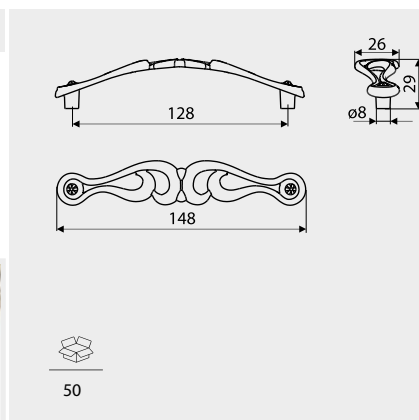

NR KAT. / REF.	POKRYCIE / FINISH
UR32-128-...	G4
	G35