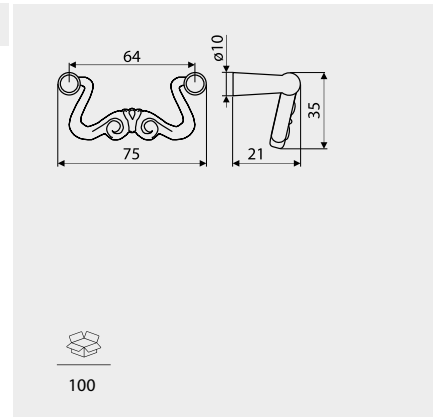

Uchwyty meblowe / Furniture handles

US01

Index: US01-64-G3  
Material: ZnAl

NR KAT. / REF.	POKRYCIE / FINISH
US01-64-...	G3
	G5

KT05

Index: KT05-G5  
Material: ZnAl

NR KAT. / REF.	POKRYCIE / FINISH
KT05-...	G3
	G5