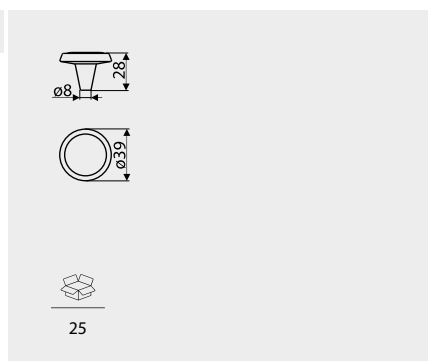

GU09

NEW

NR KAT. / REF.	POKRYCIE / FINISH	DEKOR / DECOR
GU09-...	G3	● V48
	G33	◻ V49
	G4	● V50
		◻ V47