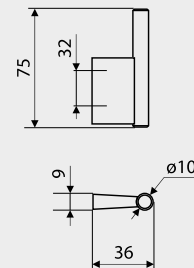

WA45 Moderno

Index: WA45-A0-G4
Material: Al + Stal/Steel

NR KAT. / REF.

WA45-...

POKRYCIE 1 / FINISH 1

A0

POKRYCIE 2 / FINISH 2

G4

G8