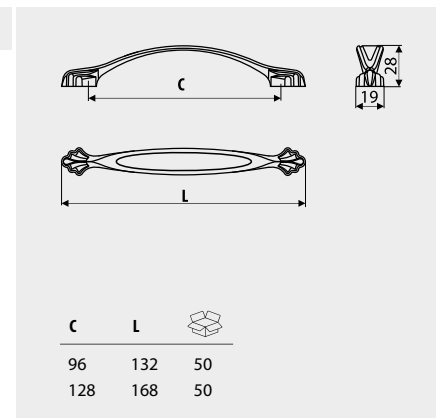

NR KAT. / REF.	POKRYCIE / FINISH
UR41-96-...	☒ G35
UR41-128-...	☐ G31