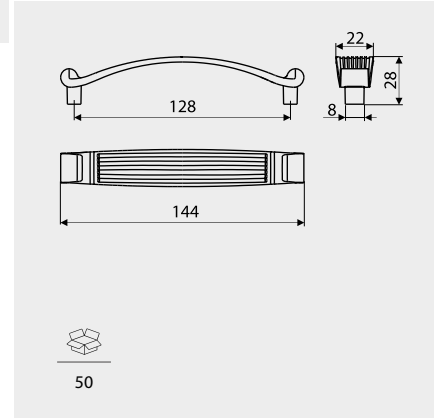

NR KAT. / REF.	POKRYCIE / FINISH
UR37-128-...	☐ G11 ☒ G35