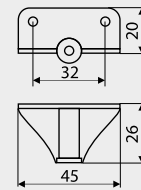

NR KAT. / REF.	POKRYCIE / FINISH
AD01-...	G4 G6