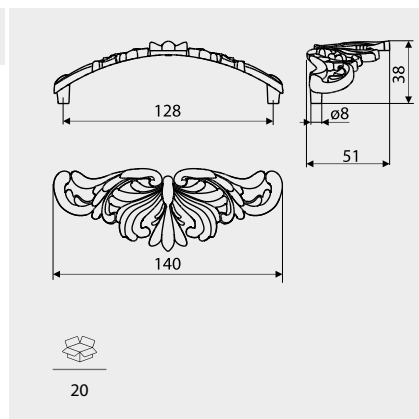

Uchwyty meblowe / Furniture handles

UR25 Barocco

NR KAT. / REF.	POKRYCIE 1 / FINISH 1	POKRYCIE 2 / FINISH 2

UR25-128-...	G31	G3
	G35	G4

UR25 Barocco

NR KAT. / REF.	POKRYCIE 1 / FINISH 1	POKRYCIE 2 / FINISH 2

UR25-32-...	G31	G3
	G35	G4