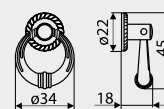

Gałki / Knobs

KR20 Creavi

NR KAT. / REF.

KR20-...

POKRYCIE / FINISH

G23

100

KR33 Apasionado

NR KAT. / REF.

KR33-....

POKRYCIE / FINISH

G5

G11

100