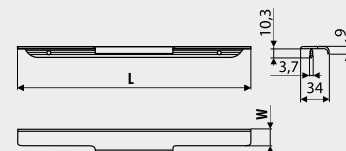

L	W	
297,5	18	10
497,5	18	10
597,5	18	10