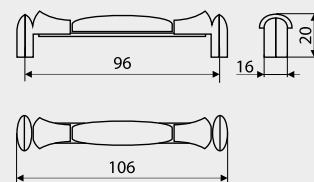

Uchwyty meblowe / Furniture handles

UP20 Elisa

NR KAT. / REF.	POKRYCIE	PORCELANA / PORCELAIN	WZÓR / PATTERN

UP20-96-... GAB MLK ☐ 0 2 14

Index: UP20-96-GAB-MLK-2
Material: ZnAl + Porcelain

GP20 Elisa

NR KAT. / REF.	PORCELANA / PORCELAIN	WZÓR / PATTERN

GP20-... MLK ☐ 0 2 3 4
☐ WHT ☐ 0

Index: GP20-MLK-2
Material: Porcelain

UP21 Sabine

NR KAT. / REF.	POKRYCIE	PORCELANA / PORCELAIN	WZÓR / PATTERN

UP21-96-... GAB MLK ☐ 0 1 2 3
 4
 G11 MLK ☐ 0 1 2 3
 4

Index: UP21-96-G11-MLK-3
Material: ZnAl + Porcelain

GP21 Sabine

NR KAT. / REF.	PORCELANA / PORCELAIN	WZÓR / PATTERN

GP21-... MLK ☐ 0 ☐ 3

Index: GP21-MLK-3
Material: Porcelain