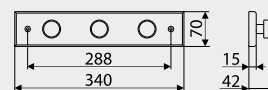

Wieszaki / Hangers

WD10-340

NEW

NR KAT. / REF.	KOLOR DREWNA / COLOUR OF WOOD	WZÓR/PATTERN

WD10-340-... ■ R31 V22

Index: WD10-340-R41-GD08
Material: Drewno/Wood

WD11-340

NEW

NR KAT. / REF.	KOLOR DREWNA / COLOUR OF WOOD	WZÓR/PATTERN

WD11-340-... ■ R31 V32

Index: WD11-340-R31-GD08
Material: Drewno/Wood

WD940

NR KAT. / REF.	POKRYCIE / FINISH

WD940-... ■ G4
■ G8

Index: WD940-340-WP19-04
Material: ZnAl + Drewno/Wood

WD941

NR KAT. / REF.	POKRYCIE / FINISH

WD941-... ■ G6
■ R31

Index: WD941-340-WP19-08
Material: ZnAl + Drewno/Wood