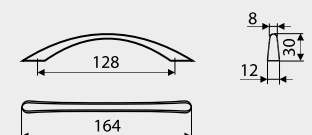

100

Uchwyty meblowe / Furniture handles

UX87

Index: UX87-128-R8  
Material: ABS

NR KAT. / REF.	POKRYCIE / FINISH
UX87-96-...	R6
UX87-128-...	R8

C	L	
96	125	100
128	158	100

UX12

Index: UX12-96-R8  
Material: ABS