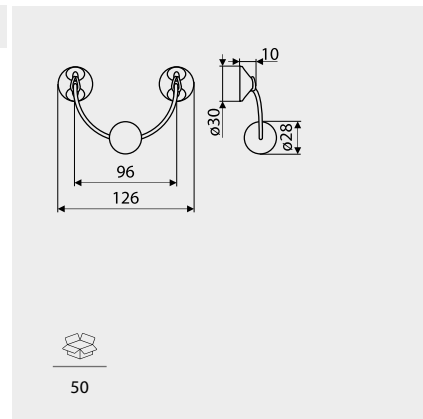

Uchwyty meblowe / Furniture handles

DG13 Rainbow

NR KAT. / REF.	POKRYCIE / FINISH
DG13-96-...	■ R11 ■ R27 ■ R50 ■ R65

DG12 Rainbow

NR KAT. / REF.	POKRYCIE / FINISH
DG12-...	■ R11 ■ R27 ■ R50 ■ R65

UU53 Smile

NR KAT. / REF.	POKRYCIE / FINISH	KOLOR TWORZYWA PVC / COLOUR OF PVC PLASTIC
UU53-128-...	■ G4 ■ G8	☐ T

Produkt dostępny także z paskiem skórzanym.
Product available with leather stripe.

GU53 Smile

NR KAT. / REF.	POKRYCIE / FINISH	KOLOR TWORZYWA PVC / COLOUR OF PVC PLASTIC
GU53-...	■ G4 ■ G8	☐ T

Produkt dostępny także z paskiem skórzanym.
Product available with leather stripe.