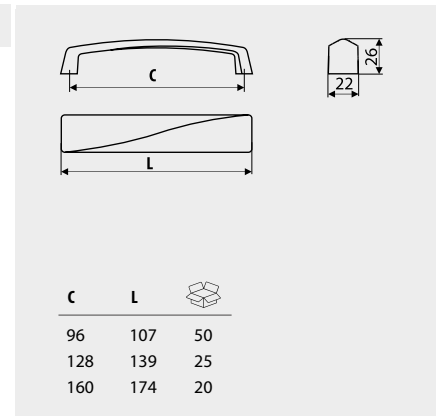

NR KAT. / REF.	POKRYCIE / FINISH
UN48-96-...	G4
UN48-128-...	G6
UN48-160-...	G8