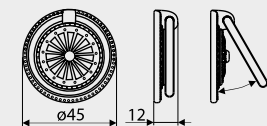

NR KAT. / REF.	POKRYCIE / FINISH
KR13-...	G5