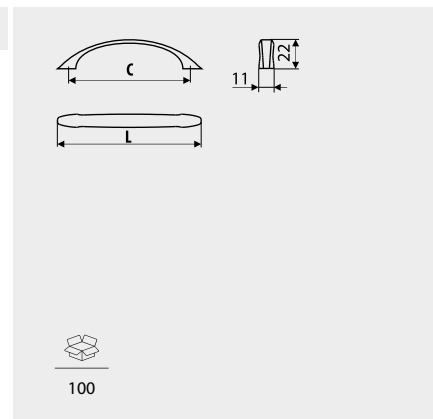

NR KAT. / REF.	POKRYCIE / FINISH

US27-96-...	G4
	G6
	G8
	G2C