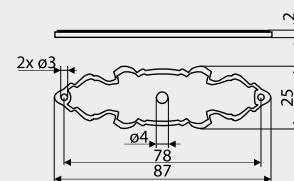

Klucze, zawiasy i inne / Keys, hinges and other accessories

SD02

NR KAT. / REF.	POKRYCIE / FINISH
SD02-...	 G2 G5 G11 R31 R41

Index: SD02-G11
Material: ZnAl

Przykład/Example: SD02-G11+GA11-G11

SD36

NR KAT. / REF.	POKRYCIE / FINISH
SD36-...	 G5 G53 G5B R31

Index: SD36-G5
Material: ZnAl

Przykład/Example: SD36-G5+GG36-G5

SD51

NR KAT. / REF.	POKRYCIE / FINISH
SD51-...	 G5 G31

Index: SD51-G5
Material: ZnAl

Przykład/Example: SD51-G5+GG29-G5