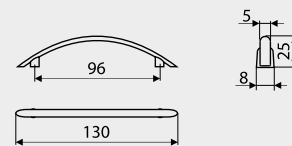

Uchwyty meblowe / Furniture handles

US05

NR KAT. / REF.	POKRYCIE / FINISH

US05-96-...	 G3
	 G4
	 R40

UN83

NR KAT. / REF.	POKRYCIE / FINISH

UN83-96-...	 G4
UN83-128-...	 G6
	 G8

C	L	H	
96	126	25	50
128	155	24	50

UG38 Titan

NR KAT. / REF.	POKRYCIE / FINISH

UG38-128-...	 G7

UU37 Titan

NR KAT. / REF.	POKRYCIE / FINISH

UU37-224-...	 G7