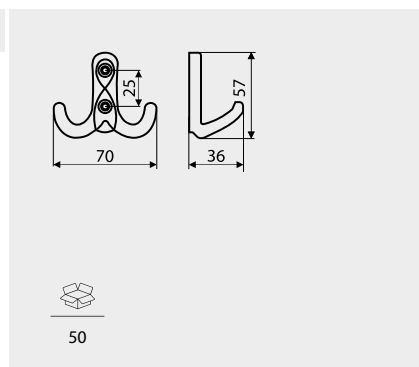

WR42 Serpente

NR KAT. / REF.	POKRYCIE / FINISH
WR42-...	G4
	G25
	G31
	G35
	L31