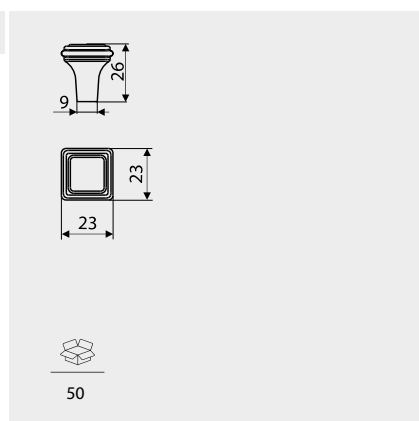

Uchwyty meblowe / Furniture handles

UR38 Castello

Index: UR38-128-G31  
Material: ZnAl

NR KAT. / REF.	POKRYCIE / FINISH
UR38-128-...	G31
	G35
	L43
	L44
	L45

GR38 Castello

Index: GR38-G31  
Material: ZnAl

NR KAT. / REF.	POKRYCIE / FINISH
GR38-...	G31
	G35