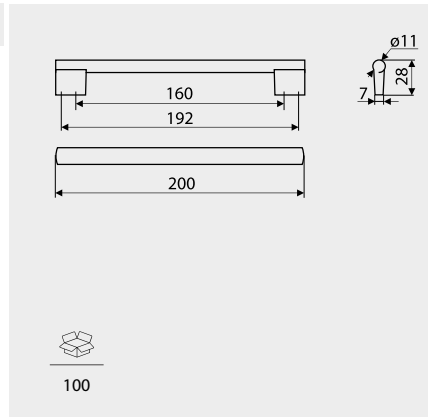

NR KAT. / REF.	POKRYCIE / FINISH
UX03-160-...	R6
	R8