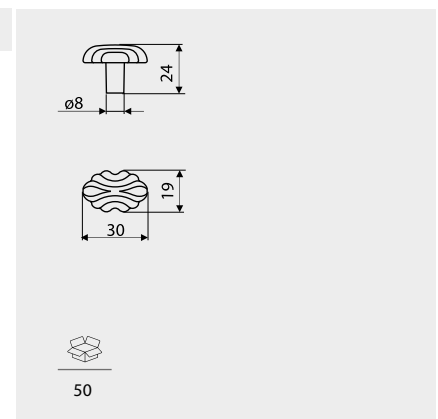

GR41 Classico

NR KAT. / REF.	POKRYCIE / FINISH
GR41-...	☒ G35 ☐ G31