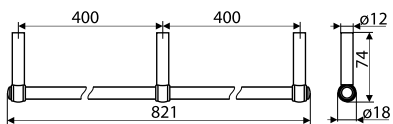

Index: WG

Material: ZnAl + Stal/Steel

W skład systemu przedpokojowego WG wchodzi:

- 2 relingi boczne
- 1 reling przedni
- 8 gałek GW23
- 10 wkrętów 1-WKR-M4X22-P
- 5 wkrętów 1-WKR-M4X65-P

The WG system consist of:

- 2 side bars
- 1 front bar
- 8 knobs GW23
- 10 screws 1-WKR-M4X22-P
- 5 screws 1-WKR-M4X65-P

Możliwość innych wymiarów pod indywidualne zamówienie klienta./Other dimensions on request.