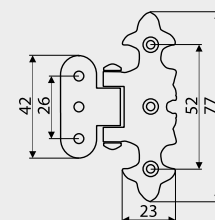

NR KAT. / REF.	POKRYCIE / FINISH
ZS01-...	G1
	G5