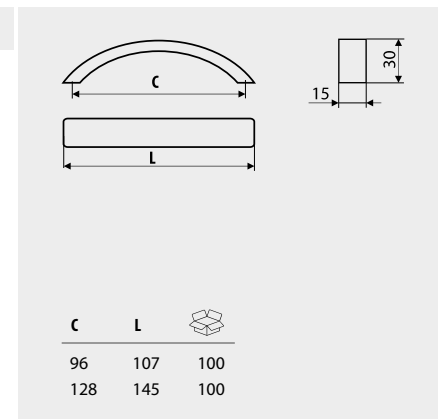

NR KAT. / REF.	POKRYCIE / FINISH
UG43-96-...	G6
UG43-128-...	G7
	G8