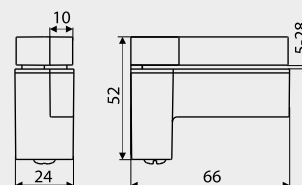

Klucze, zawiasy i inne / Keys, hinges and other accessories

MP04

NR KAT. / REF.

MP04-...

POKRYCIE / FINISH

G4

MP05

NR KAT. / REF.

MP05-...

POKRYCIE / FINISH

G4

MP06

NR KAT. / REF.

MP06-...

POKRYCIE / FINISH

G4

MP07

NR KAT. / REF.

MP07-...

POKRYCIE / FINISH

G4