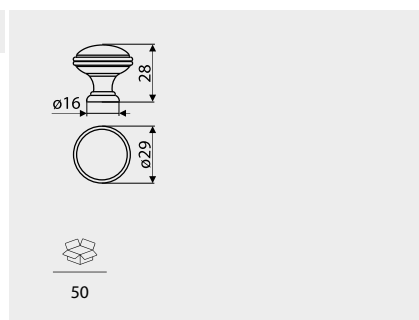

GR49 Anello

NR KAT. / REF.	POKRYCIE / FINISH
GR49-...	G5
	G11
	L31
	L43
	L44
	L45