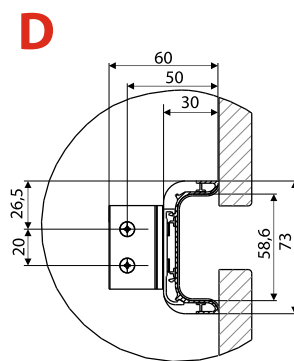

Montaż systemu Valeo / Assembling of the Valeo system