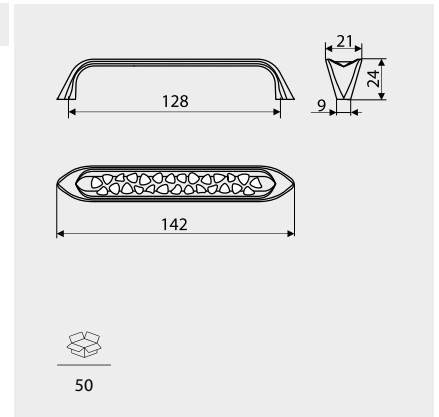

Index: UR42-128-G31
Material: ZnAl

NR KAT. / REF.	POKRYCIE / FINISH
UR42-128-...	☐ G31 ☒ G35