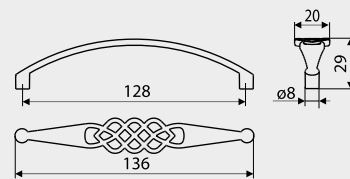

NR KAT. / REF.	POKRYCIE / FINISH
UR40-32-...	<input type="checkbox"/> G4

Uchwyty meblowe / Furniture handles

UR46 Treccia

Index: UR46-128-G35  
Material: ZnAl

NR KAT. / REF.      POKRYCIE / FINISH

- UR46-128-...       G31
- G35