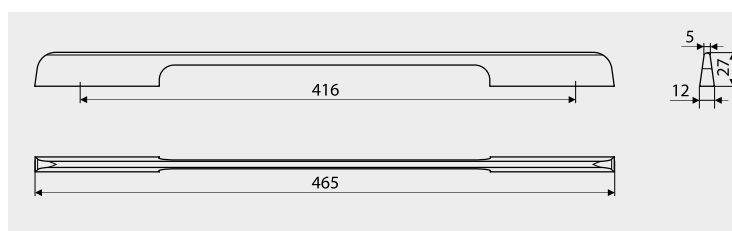

Uchwyty meblowe / Furniture handles

UA76 Raggio

NR KAT. / REF. POKRYCIE / FINISH

UA76-160-...

- A0
- G4
- G8
- L2

10

UA77 Raggio

NR KAT. / REF. POKRYCIE / FINISH

UA77-320-...

- G4
- G8
- L2

10

UA78 Raggio

NR KAT. / REF. POKRYCIE / FINISH

UA78-416-...

- G4
- L2

10

UA82 Raggio

NR KAT. / REF.

POKRYCIE / FINISH

UA82-416-480-...

- G4
- L2

10