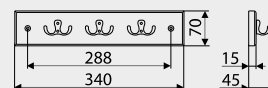

WD941

NR KAT. / REF.	POKRYCIE / FINISH
----------------	-------------------

WD941-... ■ G6  
■ R31

Index: WD941-340-WP19-08  
Material: ZnAl + Drewno/Wood

Wieszaki / Hangers

**WD940**

Index: WD940-500-DW05-27  
Material: ABS + Drewno/Wood