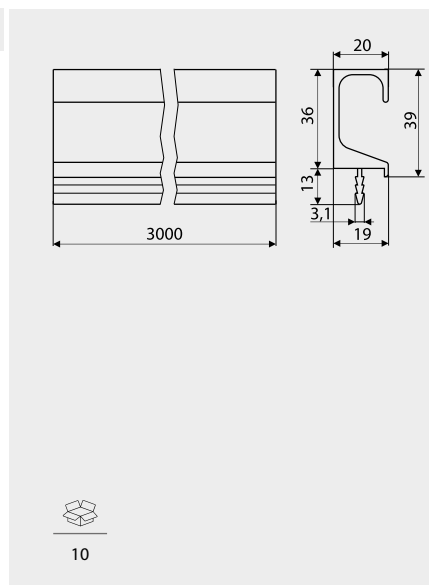

NR KAT. / REF.	POKRYCIE / FINISH
UA93-3000-...	A0