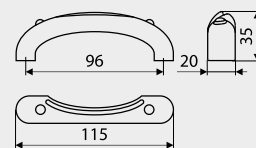

NR KAT. / REF.

DU05-96-...

POKRYCIE / FINISH

R27

R81

50

Index: DU05-96-R81

Material: ABS