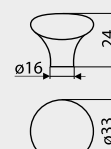

Gałki / Knobs

GP18 Sophie

NR KAT. / REF.	PORCELANA / PORCELAIN	WZÓR / PATTERN

GP18-... ☐ MLK ☐ 0 ☒ 2

Index: GP18-MLK-0
Material: Porcelain

GP19 Victoria

NR KAT. / REF.	POKRYCIE	PORCELANA / PORCELAIN	WZÓR / PATTERN

GP19-... ☒ GAB ☐ MLK ☐ 0 ☒ 1 ☒ 2 ☐ 3 ☐ 4
☒ GAB ☐ WHT ☐ 0
☒ G11 ☐ MLK ☐ 0 ☒ 1 ☒ 4
☒ G11 ☐ WHT ☐ 0 ☒ 12 ☒ 16

Index: GP19-G11-WHT-16
Material: ZnAl + Porcelain

GP20 Elisa

NR KAT. / REF.	PORCELANA / PORCELAIN	WZÓR / PATTERN

GP20-... ☐ MLK ☐ 0 ☒ 2 ☐ 3 ☒ 4
☐ WHT ☐ 0

Index: GP20-MLK-2
Material: Porcelain

GP21 Sabine

NR KAT. / REF.	PORCELANA / PORCELAIN	WZÓR / PATTERN

GP21-... ☐ MLK ☐ 0 ☐ 3

Index: GP21-MLK-3
Material: Porcelain