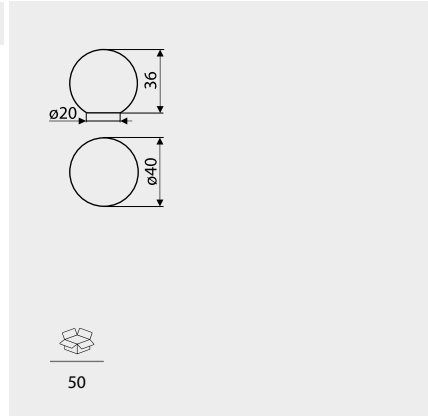

Gałki / Knobs

GD56

Index: GD56-R81-F40
Material: Drewno/wood

NR KAT. / REF.	POKRYCIE / FINISH
GD56-...	☐ R41 ☒ R64 ☐ R81