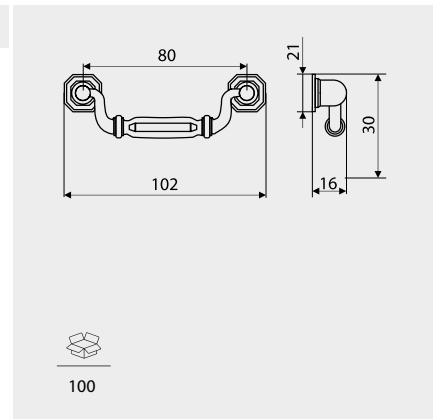

NR KAT. / REF.	POKRYCIE / FINISH
US03-80-...	G5