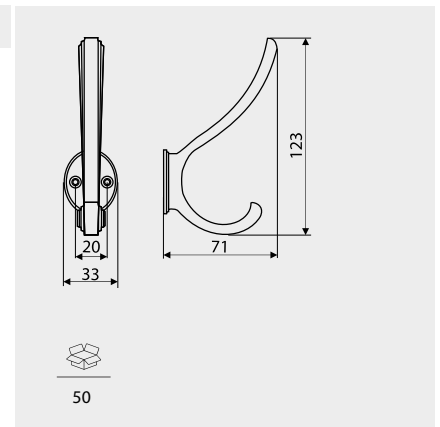

WR45 Zampa

NR KAT. / REF.	POKRYCIE / FINISH
WR45-...	G4
	G7
	G31
	G35
	L31