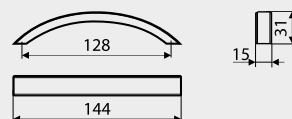

C	L	H	
96	126	25	50
128	155	24	50

UG38 Titan

Index: UG38-128-G7  
Material: ZnAl

NR KAT. / REF.	POKRYCIE / FINISH
----------------	-------------------

- |              |  |
|--------------|--|
| UG38-128-... | <span style="background-color: #404040; border: 1px solid black; display: inline-block; width: 10px; height: 10px;"></span> G7 |
|--------------|--|