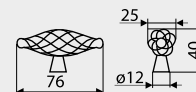

C	L	
96	104	100
128	136	100

GC01 Reticuli

Index: GC01-G11  
Material: Stal/Steel

NR KAT. / REF.      POKRYCIE / FINISH

- GC01-...       G11
- GAB

**Uchwyty meblowe / Furniture handles**
**UR42 Divino**

Index: UR42-128-G31  
Material: ZnAl