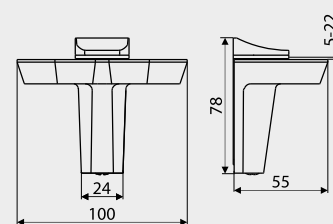

Klucze, zawiasy i inne / Keys, hinges and other accessories

MP04

NR KAT. / REF.

MP04-...

POKRYCIE / FINISH

G4

MP05

NR KAT. / REF.

MP05-...

POKRYCIE / FINISH

G4

MP06

NR KAT. / REF.

MP06-...

POKRYCIE / FINISH

G4

MP07

NR KAT. / REF.

MP07-...

POKRYCIE / FINISH

G4