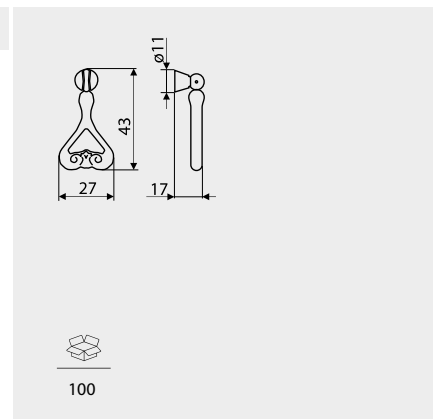

Uchwyty meblowe / Furniture handles

US01

Index: US01-64-G3  
Material: ZnAl

NR KAT. / REF.	POKRYCIE / FINISH
US01-64-...	G3
	G5

KT05

Index: KT05-G5  
Material: ZnAl

NR KAT. / REF.	POKRYCIE / FINISH
KT05-...	G3
	G5