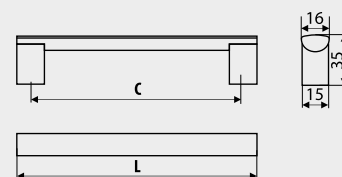

C	L	
128	140	25
160	172	25
192	204	25
224	236	25
256	268	25
288	300	25
320	332	25
352	364	25
416	428	25