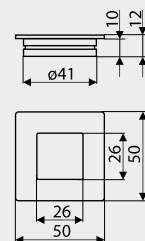

MD03

NR KAT. / REF.	POKRYCIE / FINISH
MD03-...	G6
	G7
	G8

50

Index: MD03-G8
Material: ZnAl