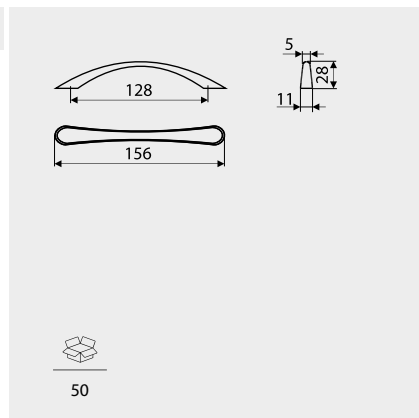

NR KAT. / REF.	POKRYCIE / FINISH
UP81-128-...	G3
	G4
	G6
	G7
	G8
	R30