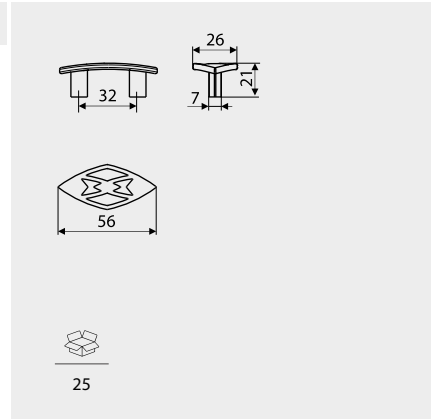

NR KAT. / REF.	POKRYCIE / FINISH
UR40-32-...	☐ G4 ☐ G31 ☐ G35