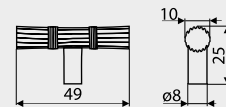

NR KAT. / REF.   POKRYCIE / FINISH

1. GR03-...   G5