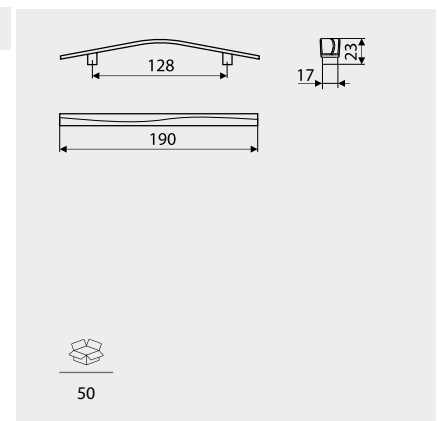

NR KAT. / REF.	POKRYCIE / FINISH
UN81-128-...	G4
	G6
	G8