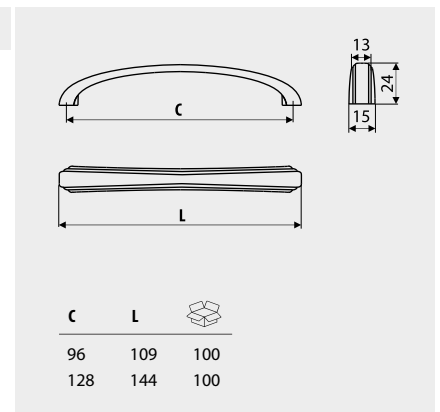

NR KAT. / REF.	POKRYCIE / FINISH
UR45-96-...	G4
UR45-128-...	G7
	G31
	G35