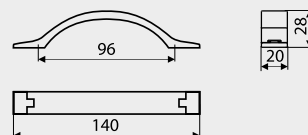

Uchwyty meblowe / Furniture handles

UG44 Alfa

Index: UG44-96-G8
Material: ZnAl

NR KAT. / REF.   POKRYCIE / FINISH

1. UG44-96-...   G6
                            G8

GG44 Alfa

Index: GG44-G8
Material: ZnAl

NR KAT. / REF.   POKRYCIE / FINISH

1. GG44-...   G6
                            G7
                            G8

UG39 Atria

Index: UG39-96-G8
Material: ZnAl

NR KAT. / REF.   POKRYCIE / FINISH

1. UG39-96-...   G6
                            G8

GG39 Atria

Index: GG39-G8
Material: ZnAl

NR KAT. / REF.   POKRYCIE / FINISH

1. GG39-...   G6
                            G8