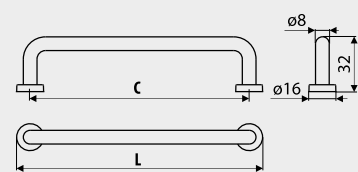

Uchwyty meblowe / Furniture handles

US17

NEW

NR KAT. / REF.	POKRYCIE 1/ FINISH 1	POKRYCIE 2/ FINISH 2
US17-128-...	■ L31	■ GAB
US17-160-...		
US17-192-...		
US17-320-...		

C	L	
128	144	50
160	176	50
192	208	50
320	336	20