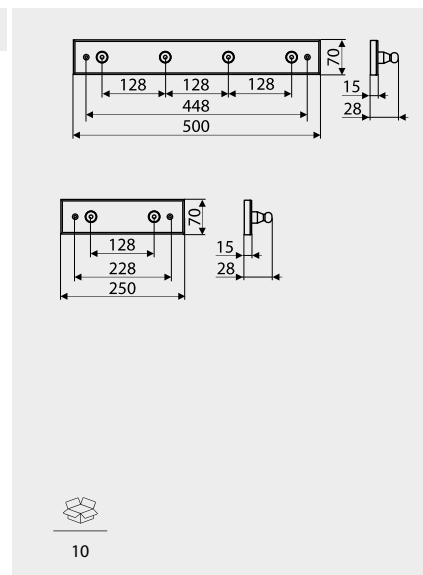

NR KAT. / REF.	POKRYCIE / FINISH

- WD865-.... R40
- R65