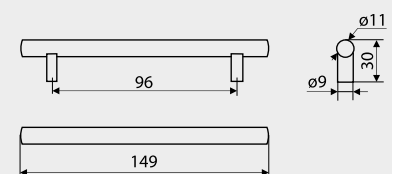

NR KAT. / REF.	POKRYCIE / FINISH
UX29-96-...	R8