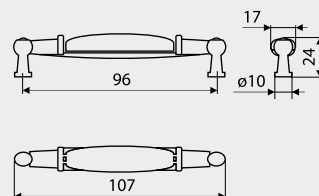

GP21 Sabine

NR KAT. / REF.	PORCELANA / PORCELAIN	WZÓR / PATTERN

GP21-... MLK ☐ 0 ☐ 3

Index: GP21-MLK-3
Material: Porcelain