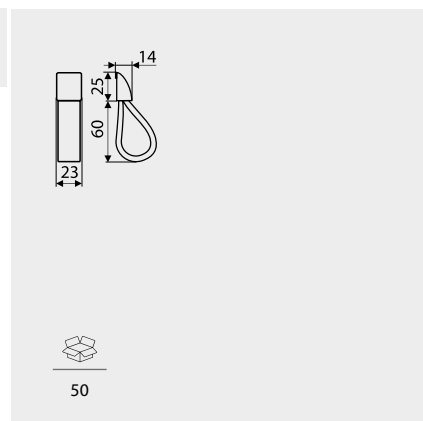

Produkt dostępny także z paskiem skórzanym.
Product available with leather stripe.