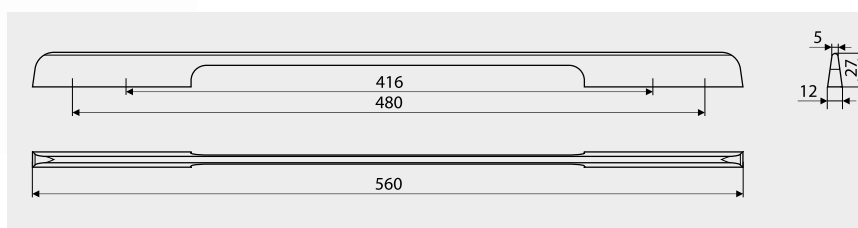

- G4
- L2

10

Uchwyty meblowe / Furniture handles

UA51

Index: UA51-160-A0  
Material: Al

NR KAT. / REF.      POKRYCIE / FINISH

UA51-160-...      ■ A0  
UA51-192-...

C	L	
160	204	20
192	236	15