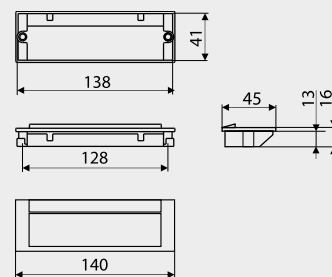

NR KAT. / REF.	POKRYCIE / FINISH
UN63-128-...	G4
	G6
	G8