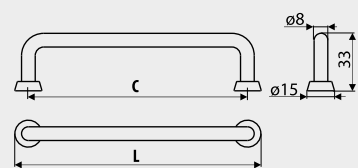

C	L	
128	144	50
160	176	50
192	208	50
320	336	20