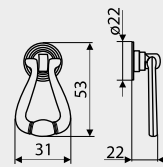

Index: KR21-G23
Material: ZnAl

NR KAT. / REF.	POKRYCIE / FINISH
KR21-...	G23