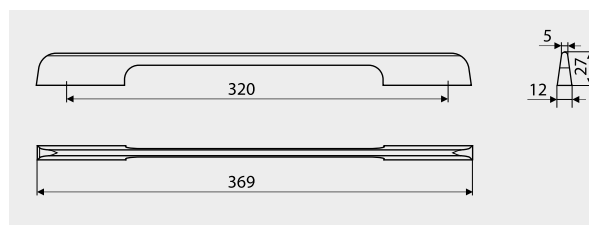

Uchwyty meblowe / Furniture handles

UA76 Raggio

NR KAT. / REF. POKRYCIE / FINISH

UA76-160-...

- A0
- G4
- G8
- L2

10

UA77 Raggio

NR KAT. / REF. POKRYCIE / FINISH

UA77-320-...

- G4
- G8
- L2

10

UA78 Raggio

NR KAT. / REF. POKRYCIE / FINISH

UA78-416-...

- G4
- L2

10

UA82 Raggio

NR KAT. / REF.

POKRYCIE / FINISH

UA82-416-480-...

- G4
- L2

10