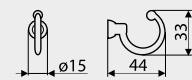

Index: WK12-G6
Material: ZnAl

NR KAT. / REF.	POKRYCIE / FINISH
WK12-...	 G2 G3 G4 G5 G6 G7 G8