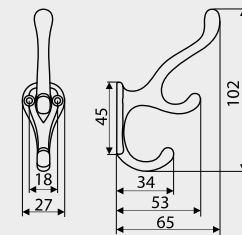

Index: WP68-GAB
Material: ZnAl

NR KAT. / REF.	POKRYCIE / FINISH
WP68-...	G4
	GAB