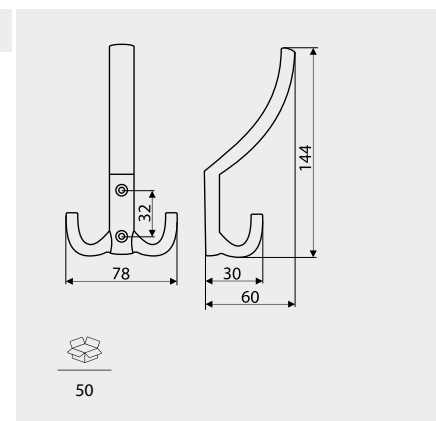

WP14

NR KAT. / REF.	POKRYCIE / FINISH
WP14-...	 G4 G6 G7 G8 GAB L31