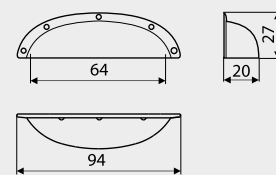

NR KAT. / REF.   POKRYCIE / FINISH

- UP01-64-...   G4
- GAB
- L31