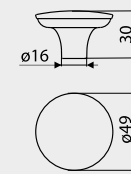

Gałki / Knobs

GX01

NEW

NR KAT. / REF.	POKRYCIE / FINISH	DEKOR / DECOR
GX01-...	☐ P44	V60 V78 V61 V79 V62 V80 V63 V81 V69 V82 V70 V83 V71 V84 V72 V85 V73 V86 V74 V87 V75 V88 V76 V89 V77

10