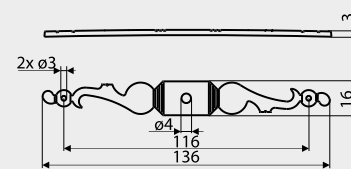

Klucze, zawiasy i inne / Keys, hinges and other accessories

SD02

NR KAT. / REF.	POKRYCIE / FINISH
SD02-...	 G2 G5 G11 R31 R41

Index: SD02-G11
Material: ZnAl

Przykład/Example: SD02-G11+GA11-G11

SD36

NR KAT. / REF.	POKRYCIE / FINISH
SD36-...	 G5 G53 G5B R31

Index: SD36-G5
Material: ZnAl

Przykład/Example: SD36-G5+GG36-G5

SD51

NR KAT. / REF.	POKRYCIE / FINISH
SD51-...	 G5 G31

Index: SD51-G5
Material: ZnAl

Przykład/Example: SD51-G5+GG29-G5