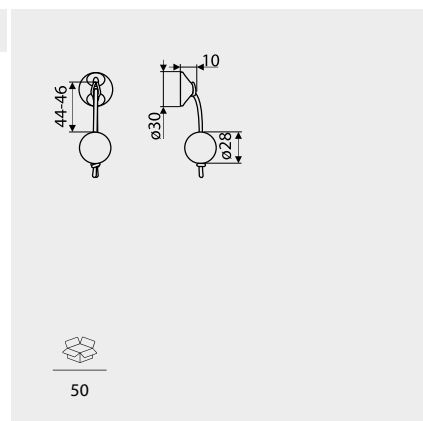

DG12 Rainbow

NR KAT. / REF.	POKRYCIE / FINISH
DG12-...	■ R11 ■ R27 ■ R50 ■ R65