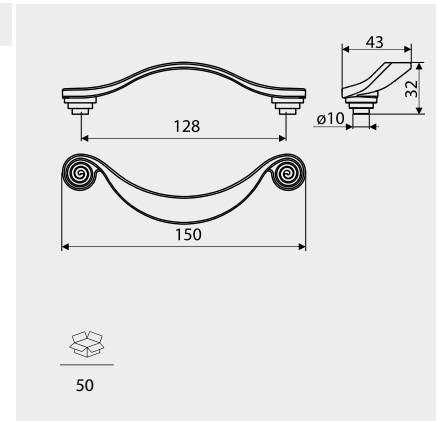

NR KAT. / REF.	POKRYCIE / FINISH
UR19-128-...	☐ G4 ☐ G11 ☐ G35