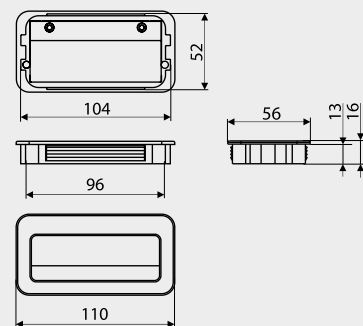

NR KAT. / REF.	POKRYCIE / FINISH
MD14-96-...	G6
	G8