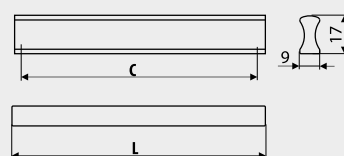

C	L	
32	62	100
96	126	100
128	158	100
192	222	100