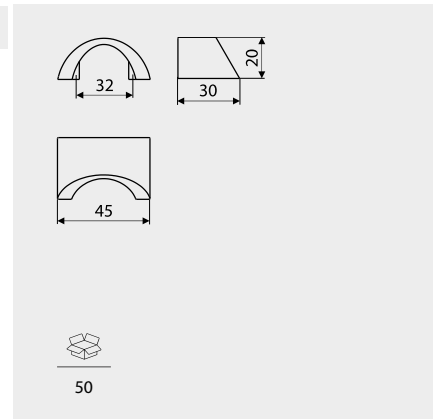

Uchwyty meblowe / Furniture handles

UN29

NR KAT. / REF.	POKRYCIE / FINISH
UN29-32-...	G4
	G8
	L36