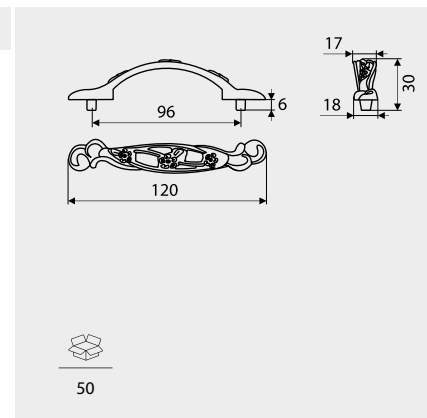

Index: UR24-96-G23
Material: ZnAl

NR KAT. / REF.	POKRYCIE / FINISH
UR24-96-...	 G23