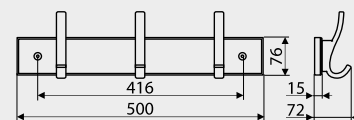

Wieszaki / Hangers

**WD13-89**

NR KAT. / REF.	POKRYCIE / FINISH
WD13-89-...	G6

Index: WD13-89-G6  
Material: ZnAl + Drewno/Wood

**WD13-59**

NR KAT. / REF.	POKRYCIE / FINISH
WD13-59-...	G6

Index: WD13-59-G6  
Material: ZnAl + Drewno/Wood