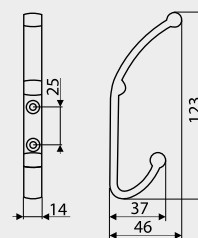

■ A0

Index: WA04-A0  
Material: Al

100

Wieszaki / Hangers

**WA09**

Index: WA09-64-G4  
Material: Al

NR KAT. / REF.	POKRYCIE / FINISH
WA09-32-...	A0
WA09-64-...	G4
	L31

C	L1	L2	
32	320	70	10
64	400	80	10