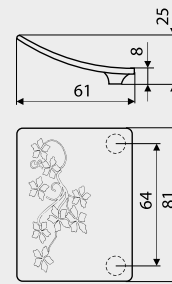

NR KAT. / REF.	POKRYCIE / FINISH
UN03-64-...	G8
	GAB2

Index: UN03-64-GAB2-L
Material: ZnAl