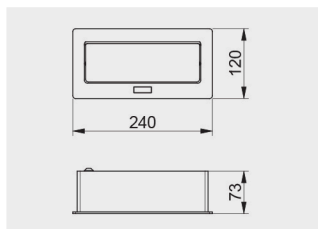

Przedłużacz biurkowy wpuszczany SOFT
 Desk recessed power socket SOFT
 Настольный удлинитель, встраиваемый SOFT

AE-PBSC3GS-20

AE-PBSUC2GS-20

AE-PBSC3GS-53

AE-PBSUC2GS-53

AE-PBSC3GS-10	3 x schuko	-	biały / white / белый.	stal, tworzywo steel, plastic сталь, пластмасса	
AE-PBSC3GS-20			czarny / black / черный.		
AE-PBSC3GS-53			aluminium / aluminium / алюминий.		
AE-PBSC3GU-10	3 x french		biały / white / белый.		
AE-PBSC3GU-20			czarny / black / черный.		
AE-PBSC3GU-53			aluminium / aluminium / алюминий.		
AE-PBSUC2GS-10	2 x schuko		5V USB max. 2A		biały / white / белый.
AE-PBSUC2GS-20					czarny / black / черный.
AE-PBSUC2GS-53					aluminium / aluminium / алюминий.
AE-PBSUC2GU-10	2 x french				biały / white / белый.
AE-PBSUC2GU-20					czarny / black / черный.
AE-PBSUC2GU-53					aluminium / aluminium / алюминий.