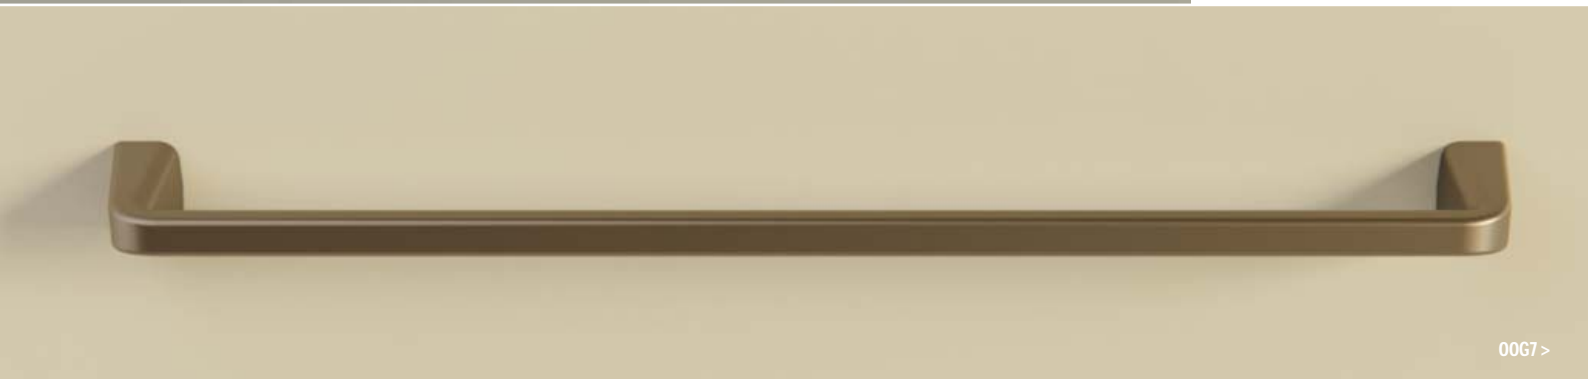

# Linea Evolve

SERIE 883

GIUSTI

006D >

0067 >

WMN883.224

224	235	28	18

WMN883.160

## FINITURE / FINISHING

- 006A > GALVER CROMO  
GALVER CHROME
- 006B > GALVER NICHEL  
GALVER NICKEL
- 006C > GALVER OTTONE  
GALVER BRASS
- 006D > GALVER RAME  
GALVER COPPER
- 0067 > ALUCOVER BRONZO  
ALUCOVER BRONZE
- 0069 > ALUCOVER GRAFITE  
ALUCOVER GRAPHITE
- 001A > ELITE ARGENTO CHAMPAGNE  
ELITE SILVER CHAMPAGNE
- 00N3 > LACCATO BIANCO MATT  
VARNISHED WHITE MATT
- 00N4 > LACCATO NERO MATT  
VARNISHED BLACK MATT
- 005H > GRUNGE FERRO BIANCO  
GRUNGE WHITE IRON
- 005F > GRUNGE FERRO GHISA  
GRUNGE CAST IRON
- 0002 > CROMO LUCIDO  
POLISHED CHROME
- 00GP > PLACCATO ORO  
GOLD PLATED