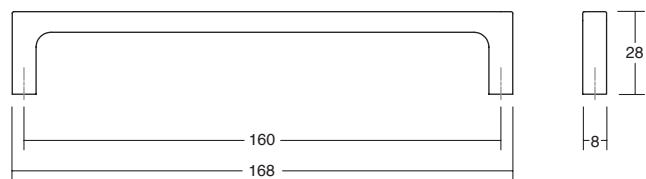

0487

PURA

ZAMAK

Design: Balutto Associati

NEW!

01	03	06	07	↓	📦
Polished chrome	Polished black nickel	Polished copper	Polished brass		
<i>Cromo brillo</i>	<i>Nickel negro brillo</i>	<i>Cobre brillo</i>	<i>Latón brillo</i>		
0487160Z01	0487160Z03	0487160Z06	0487160Z07	2	25