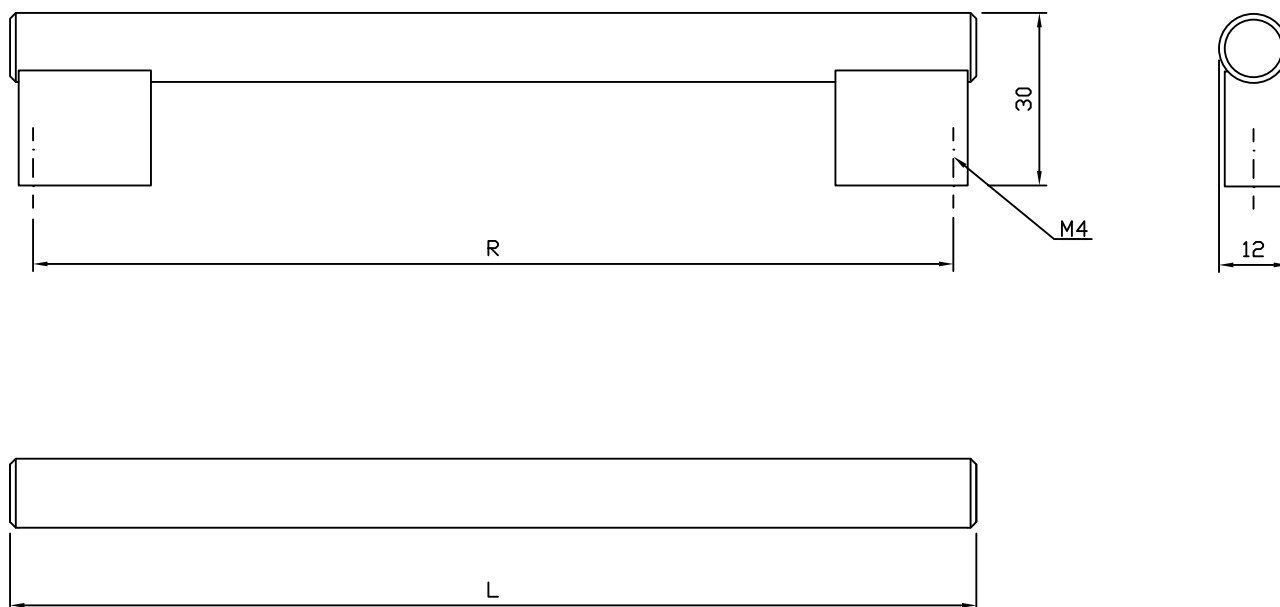

## Karta produktu

Numer katalogowy:

**A110**

Opis:

Uchwyt meblowy - prętowy

Kolorystyka:

STAL  
SZLACHETNA