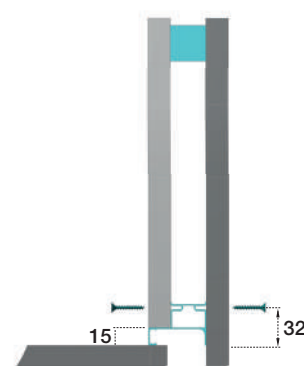

1026

Gola led terminale aperta
Vertical terminal led gola profile

Distanziale in legno
Wooden spacer

Finiture e colore / Finish and colours

Per completare il codice della versione scelta sostituire "XXX" con il codice della finitura. Per le finiture disponibili vedi pag. 46.
To complete the code to the version chosen, replace "XXX" with the code of the finish. See page 46 for available finishes.

1026

Caratteristiche tecniche Technical characteristics

		 H mm	L mm	regolazione adjustment	 pcs	m	kg	P x L x H cm
Codice Code	70 1026 XXX 00 450	49	4.500		15	67,5	40	21 x 456 x 13