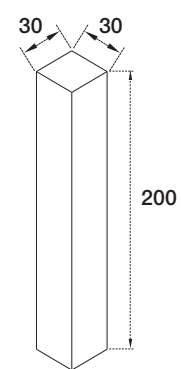

1026

Gola led terminale aperta
Vertical terminal led gola profile

Distanziale in legno
Wooden spacer

Finiture e colore / Finish and colours

Per completare il codice della versione scelta sostituire "XXX" con il codice della finitura. Per le finiture disponibili vedi pag. 46.
To complete the code to the version chosen, replace "XXX" with the code of the finish. See page 46 for available finishes.

1026

Caratteristiche tecniche Technical characteristics

		 H mm	L mm	regolazione adjustment	 pcs	m	kg	P x L x H cm
Codice Code	70 1026 XXX 00 450	49	4.500		15	67,5	40	21 x 456 x 13