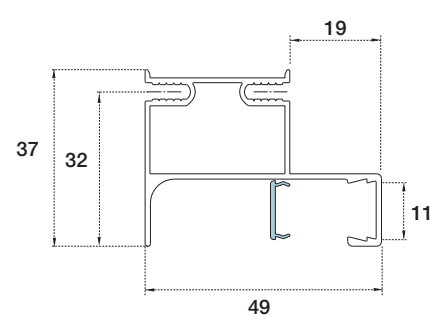

1026

Gola led terminale aperta
Vertical terminal led gola profile

Distanziale in legno
Wooden spacer

Finiture e colore / Finish and colours

Per completare il codice della versione scelta sostituire "XXX" con il codice della finitura. Per le finiture disponibili vedi pag. 46.
To complete the code to the version chosen, replace "XXX" with the code of the finish. See page 46 for available finishes.

1026

Caratteristiche tecniche Technical characteristics

		 H mm	L mm	regolazione adjustment	 pcs	m	kg	P x L x H cm
Codice Code	70 1026 XXX 00 450	49	4.500		15	67,5	40	21 x 456 x 13