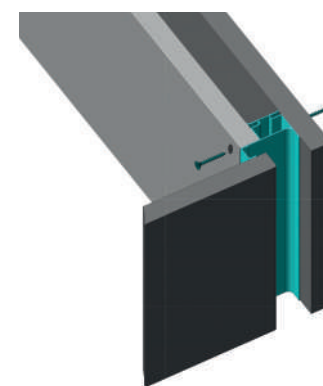

1026

Gola led terminale aperta
Vertical terminal led gola profile

Distanziale in legno
Wooden spacer

Finiture e colore / Finish and colours

Per completare il codice della versione scelta sostituire "XXX" con il codice della finitura. Per le finiture disponibili vedi pag. 46.
To complete the code to the version chosen, replace "XXX" with the code of the finish. See page 46 for available finishes.

1026

Caratteristiche tecniche Technical characteristics

		 H mm	L mm	regolazione adjustment	 pcs	m	kg	P x L x H cm
Codice Code	70 1026 XXX 00 450	49	4.500		15	67,5	40	21 x 456 x 13