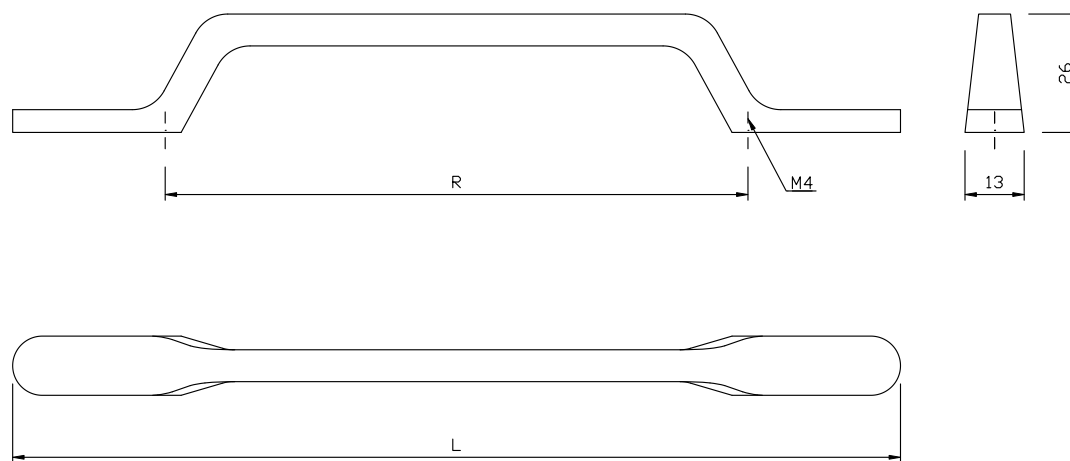

■ U098

UCHWYTY MEBLOWE – ZNALOWE

Furniture handles - zinc alloy

Ручки мебельные - из цинко-алюминиевого сплава

SYMBOL							
U098-96	163	26	96	CHROM	STAL SZLACHETNA	ZLOTY MAT	CZARNY MAT
U098-128	195	26	128				
U098-160	227	26	160				