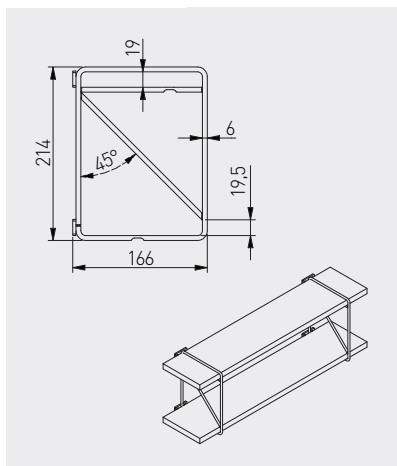

Podpórka pod półkę ROD  
Shelf support ROD  
Полкодержатель ROD

PP-ROD-20M

czarny / black / чёрный

stal / steel / сталь

20