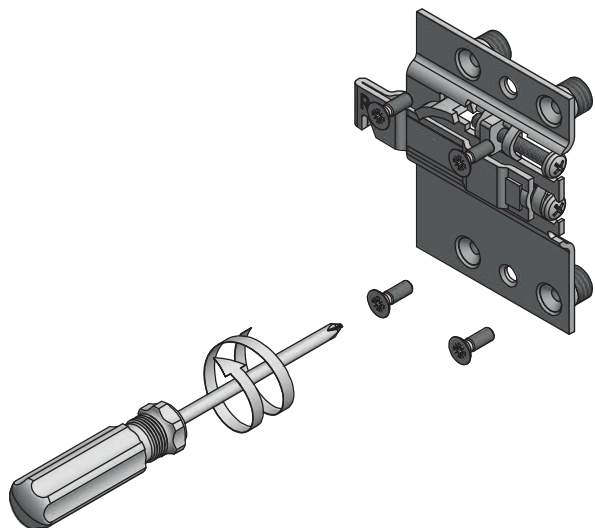

ZAWIESKA MEBLOWA
INVISIBLE HANGER
СКРЫТЫЙ НАВЕС

PARAMETRY / CHARACTERISTICS / ХАРАКТЕРИСТИКИ

PAKOWANIE / PACKING / УПАКОВКА

SKŁAD ZESTAWU / SET INCLUDES / КОМПЛЕКТАЦИЯ

1. Mocowanie - 2 szt. / Attachment - 2 pcs. / Крепление - 2 шт.
2. Zawieszka - 2 szt. / Hanger - 2 pcs. / Навес - 2 шт.
3. Zaślepka - 2 szt. / Hanger caps - 2 pcs. / Заглушки - 2 шт.

		
	1 kpl. = L+P 1 set = L+R 1 компл. = Л+П	biały / white / белый

WYMIARY PRODUKTU / PRODUCT DIMENSIONS / РАЗМЕРЫ ПРОДУКТА

1.

2.

3.

4.

5.

6.