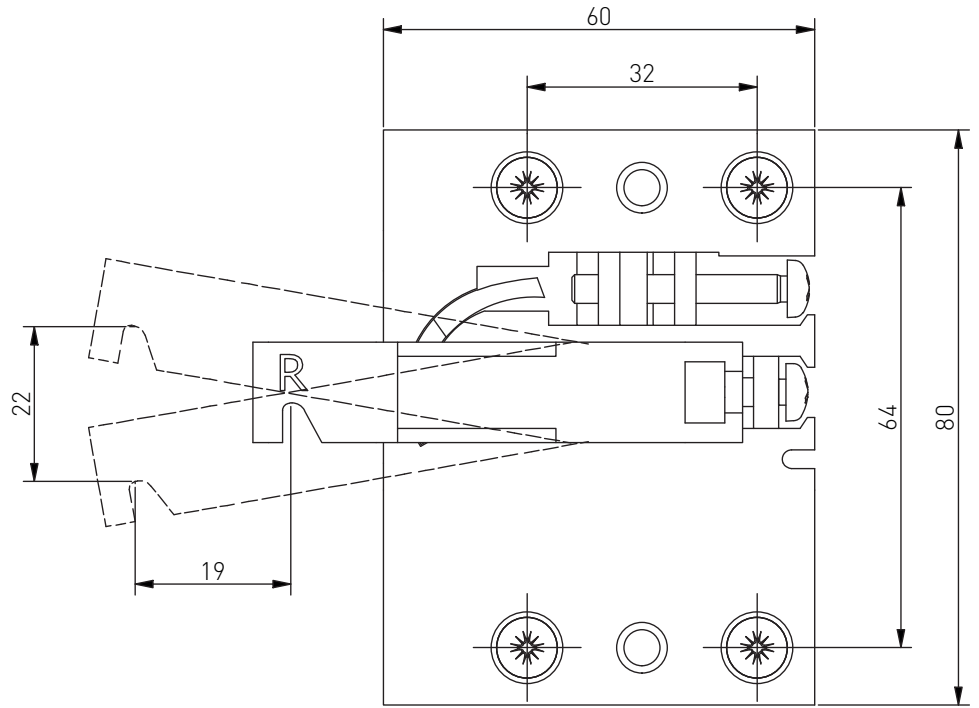

ZAWIESKA MEBLOWA
INVISIBLE HANGER
СКРЫТЫЙ НАВЕС

PARAMETRY / CHARACTERISTICS / ХАРАКТЕРИСТИКИ

PAKOWANIE / PACKING / УПАКОВКА

SKŁAD ZESTAWU / SET INCLUDES / КОМПЛЕКТАЦИЯ

1. Mocowanie - 2 szt. / Attachment - 2 pcs. / Крепление - 2 шт.
2. Zawieszka - 2 szt. / Hanger - 2 pcs. / Навес - 2 шт.
3. Zaślepka - 2 szt. / Hanger caps - 2 pcs. / Заглушки - 2 шт.

		
	1 kpl. = L+P 1 set = L+R 1 компл. = Л+П	biały / white / белый

WYMIARY PRODUKTU / PRODUCT DIMENSIONS / РАЗМЕРЫ ПРОДУКТА

1.

2.

3.

4.

5.

6.