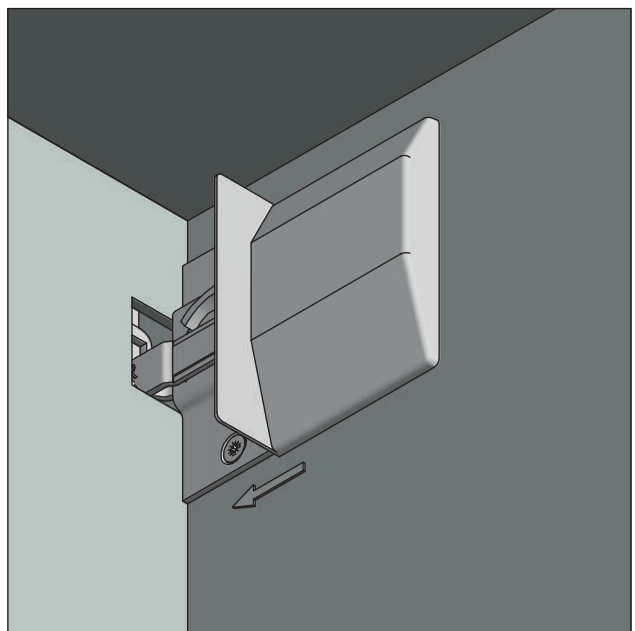

ZAWIESKA MEBLOWA
INVISIBLE HANGER
СКРЫТЫЙ НАВЕС

PARAMETRY / CHARACTERISTICS / ХАРАКТЕРИСТИКИ

PAKOWANIE / PACKING / УПАКОВКА

SKŁAD ZESTAWU / SET INCLUDES / КОМПЛЕКТАЦИЯ

1. Mocowanie - 2 szt. / Attachment - 2 pcs. / Крепление - 2 шт.
2. Zawieszka - 2 szt. / Hanger - 2 pcs. / Навес - 2 шт.
3. Zaślepka - 2 szt. / Hanger caps - 2 pcs. / Заглушки - 2 шт.

7.

8.

9.

10.

1.

2.