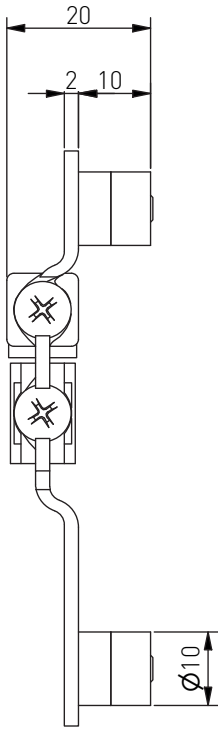

ZAWIESKA MEBLOWA
INVISIBLE HANGER
СКРЫТЫЙ НАВЕС

PARAMETRY / CHARACTERISTICS / ХАРАКТЕРИСТИКИ

PAKOWANIE / PACKING / УПАКОВКА

SKŁAD ZESTAWU / SET INCLUDES / КОМПЛЕКТАЦИЯ

1. Mocowanie - 2 szt. / Attachment - 2 pcs. / Крепление - 2 шт.
2. Zawieszka - 2 szt. / Hanger - 2 pcs. / Навес - 2 шт.
3. Zaślepka - 2 szt. / Hanger caps - 2 pcs. / Заглушки - 2 шт.

		
	1 kpl. = L+P 1 set = L+R 1 компл. = Л+П	biały / white / белый

WYMIARY PRODUKTU / PRODUCT DIMENSIONS / РАЗМЕРЫ ПРОДУКТА

1.

2.

3.

4.

5.

6.

7.

8.

9.

10.

1.

2.