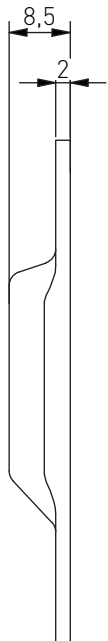

ZAWIESKA MEBLOWA
INVISIBLE HANGER
СКРЫТЫЙ НАВЕС

PARAMETRY / CHARACTERISTICS / ХАРАКТЕРИСТИКИ

PAKOWANIE / PACKING / УПАКОВКА

SKŁAD ZESTAWU / SET INCLUDES / КОМПЛЕКТАЦИЯ

1. Mocowanie - 2 szt. / Attachment - 2 pcs. / Крепление - 2 шт.
2. Zawieszka - 2 szt. / Hanger - 2 pcs. / Навес - 2 шт.
3. Zaślepka - 2 szt. / Hanger caps - 2 pcs. / Заглушки - 2 шт.

		
	1 kpl. = L+P 1 set = L+R 1 компл. = Л+П	biały / white / белый

WYMIARY PRODUKTU / PRODUCT DIMENSIONS / РАЗМЕРЫ ПРОДУКТА

1.

2.

3.

4.

5.

6.

7.

8.

9.

10.

1.

2.