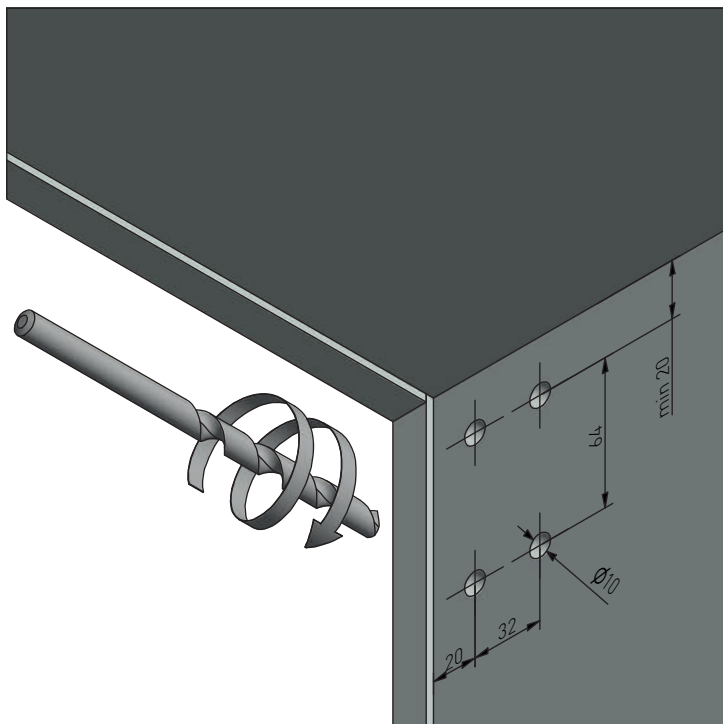

ZAWIESKA MEBLOWA
INVISIBLE HANGER
СКРЫТЫЙ НАВЕС

PARAMETRY / CHARACTERISTICS / ХАРАКТЕРИСТИКИ

PAKOWANIE / PACKING / УПАКОВКА

SKŁAD ZESTAWU / SET INCLUDES / КОМПЛЕКТАЦИЯ

1. Mocowanie - 2 szt. / Attachment - 2 pcs. / Крепление - 2 шт.
2. Zawieszka - 2 szt. / Hanger - 2 pcs. / Навес - 2 шт.
3. Zaślepka - 2 szt. / Hanger caps - 2 pcs. / Заглушки - 2 шт.

		
	1 kpl. = L+P 1 set = L+R 1 компл. = Л+П	biały / white / белый

WYMIARY PRODUKTU / PRODUCT DIMENSIONS / РАЗМЕРЫ ПРОДУКТА

1.

2.

3.

4.

5.

6.