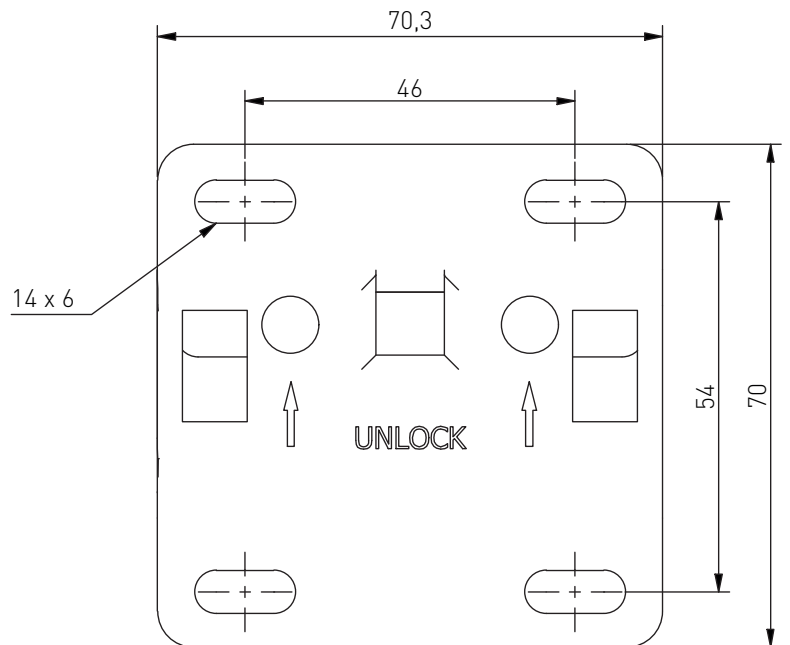

ZAWIESKA MEBLOWA
INVISIBLE HANGER
СКРЫТЫЙ НАВЕС

PARAMETRY / CHARACTERISTICS / ХАРАКТЕРИСТИКИ

PAKOWANIE / PACKING / УПАКОВКА

SKŁAD ZESTAWU / SET INCLUDES / КОМПЛЕКТАЦИЯ

1. Mocowanie - 2 szt. / Attachment - 2 pcs. / Крепление - 2 шт.
2. Zawieszka - 2 szt. / Hanger - 2 pcs. / Навес - 2 шт.
3. Zaślepka - 2 szt. / Hanger caps - 2 pcs. / Заглушки - 2 шт.

		
	1 kpl. = L+P 1 set = L+R 1 компл. = Л+П	biały / white / белый

WYMIARY PRODUKTU / PRODUCT DIMENSIONS / РАЗМЕРЫ ПРОДУКТА

1.

2.

3.

4.

5.

6.