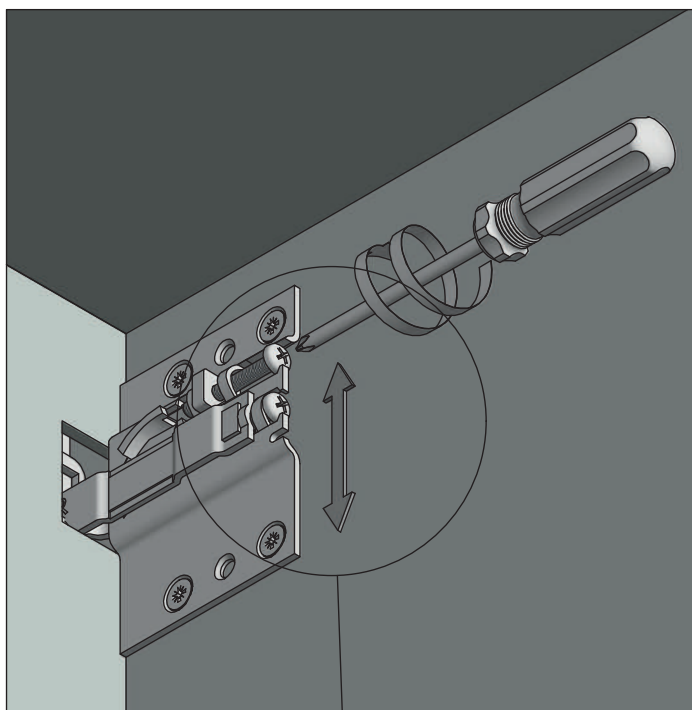

ZAWIESKA MEBLOWA
INVISIBLE HANGER
СКРЫТЫЙ НАВЕС

PARAMETRY / CHARACTERISTICS / ХАРАКТЕРИСТИКИ

PAKOWANIE / PACKING / УПАКОВКА

SKŁAD ZESTAWU / SET INCLUDES / КОМПЛЕКТАЦИЯ

1. Mocowanie - 2 szt. / Attachment - 2 pcs. / Крепление - 2 шт.
2. Zawieszka - 2 szt. / Hanger - 2 pcs. / Навес - 2 шт.
3. Zaślepka - 2 szt. / Hanger caps - 2 pcs. / Заглушки - 2 шт.

7.

8.

9.

10.

1.

2.