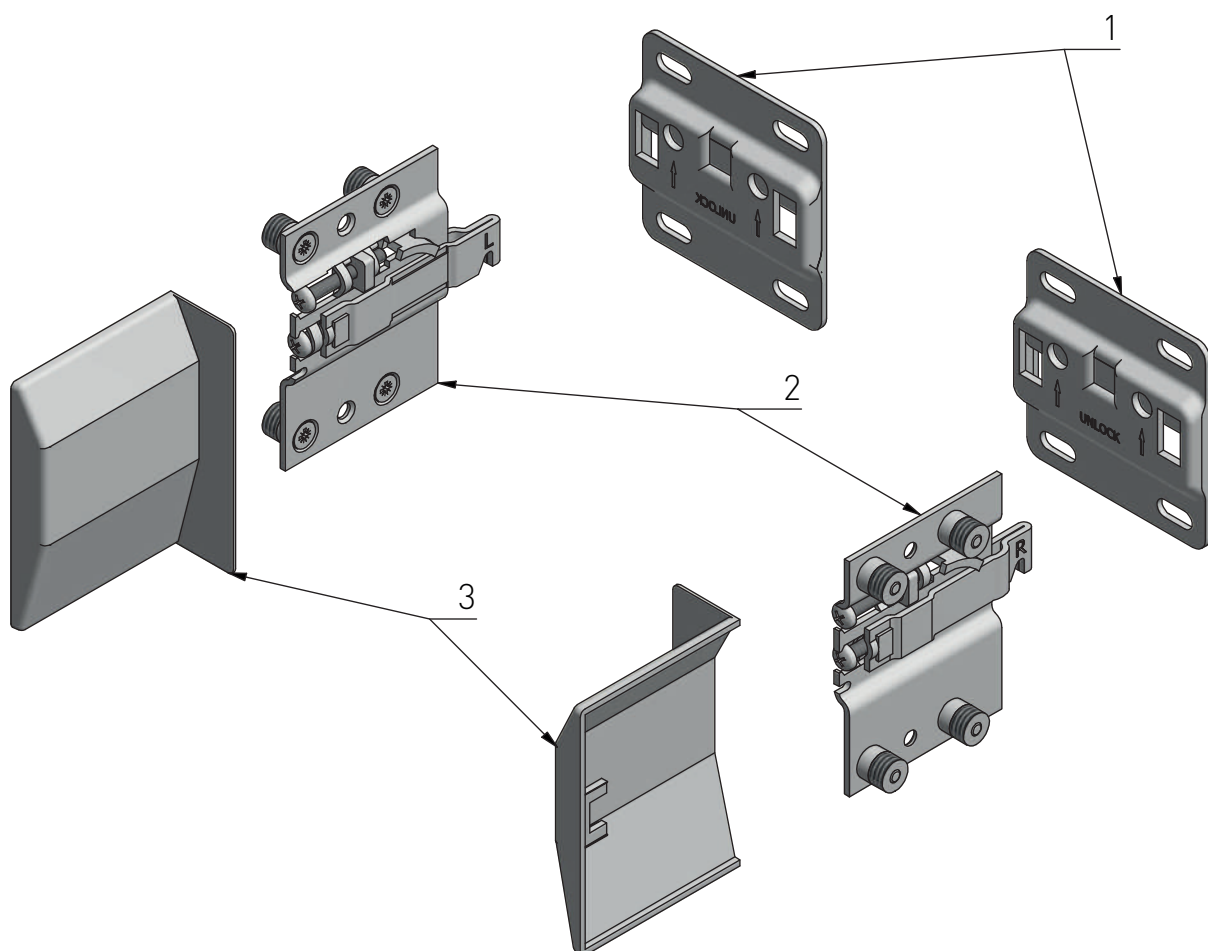

ZAWIESKA MEBLOWA
INVISIBLE HANGER
СКРЫТЫЙ НАВЕС

PARAMETRY / CHARACTERISTICS / ХАРАКТЕРИСТИКИ

PAKOWANIE / PACKING / УПАКОВКА

SKŁAD ZESTAWU / SET INCLUDES / КОМПЛЕКТАЦИЯ

1. Mocowanie - 2 szt. / Attachment - 2 pcs. / Крепление - 2 шт.
2. Zawieszka - 2 szt. / Hanger - 2 pcs. / Навес - 2 шт.
3. Zaślepka - 2 szt. / Hanger caps - 2 pcs. / Заглушки - 2 шт.

		
	1 kpl. = L+P 1 set = L+R 1 компл. = Л+П	biały / white / белый

WYMIARY PRODUKTU / PRODUCT DIMENSIONS / РАЗМЕРЫ ПРОДУКТА

1.

2.

3.

4.

5.

6.