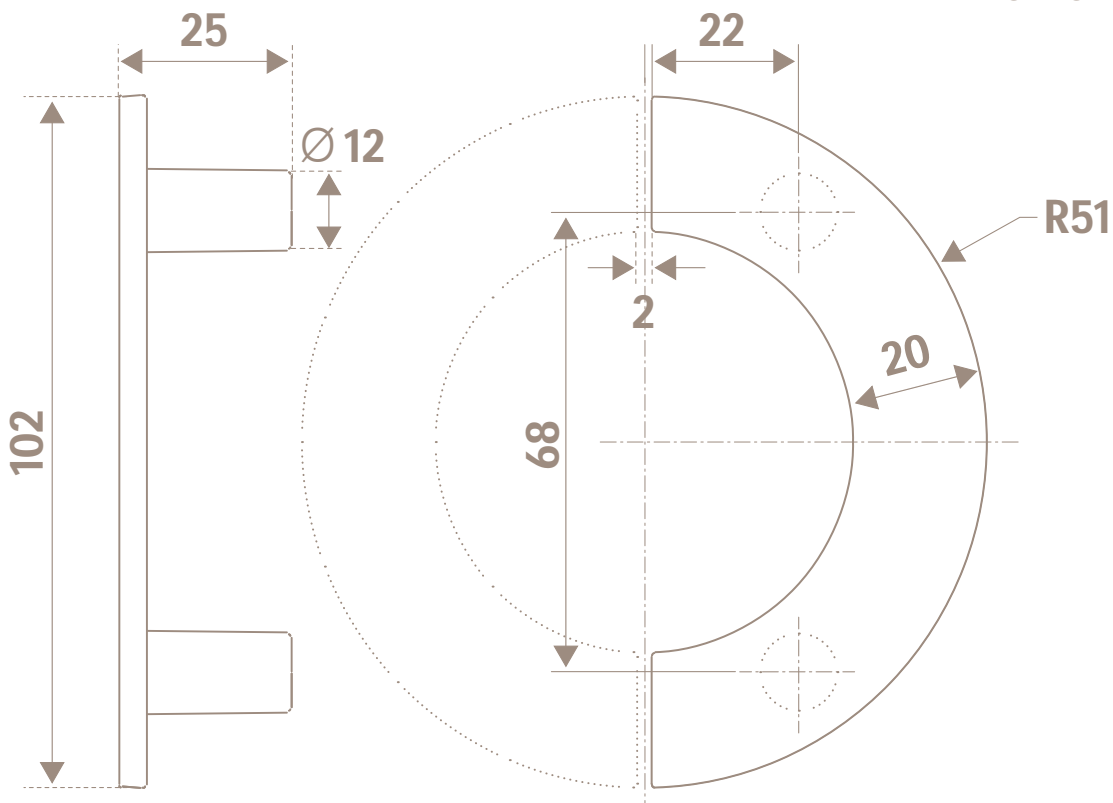

Linea Evolve

SERIE 470

GIUSTI

006C >

0002 >

WMN470.MZB HALF CIRCLE

FINITURE / FINISHING

- 006A > GALVER CROMO
GALVER CHROME
- 006B > GALVER NICHEL
GALVER NICKEL
- 006C > GALVER OTTONE
GALVER BRASS
- 006D > GALVER RAME
GALVER COPPER
- 0002 > CROMO LUCIDO
POLISHED CHROME
- 00GP > PLACCATO ORO
GOLD PLATED
- 00N4 > LACCATO NERO MATT
VARNISHED BLACK MATT

68	102	25	R51