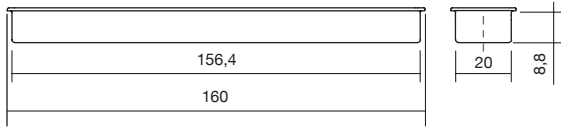

0366

CUBIC

ZAMAK

Designer: Viefse®

Finishes
Acabados

Matt white
Blanco mate

Matt black
Negro mate

160 mm

Technical info on page 245
Info técnica en pág 245

0366

CUBIC

ZAMAK

Design: Viefe®

M1

Matt white

Blanco mate