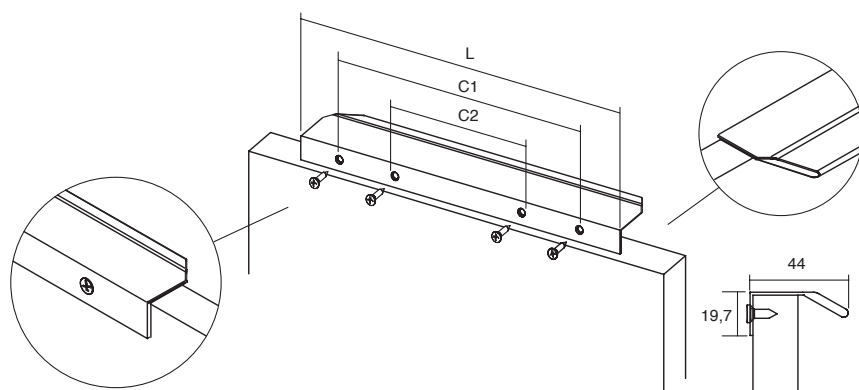

0375

VANN

ALUMINIUM

Design: Alexis Vivet

02 Anodized bright <i>Anodizado brillo</i>	04 Anodized matt <i>Anodizado mate</i>	09 Matt black <i>Negro mate</i>	24 Stain steel look <i>Inox look</i>	29 Brushed dark brass <i>Latón oscuro cepill.</i>	C1	C2	L	↓	📦
0375064L02	0375032L04	0375032L09	0375032L24	0375032L29	64	-	100	2	25
0375128L02	0375128L04	0375128L09	0375128L24	0375128L29	128	-	200	2	25
0375256L02	0375256L04	0375256L09	0375256L24	0375256L29	256	-	350	2	25
-	03751120L04	03751120L09	03751120L24	03751120L29	1120	384	1200	4	15