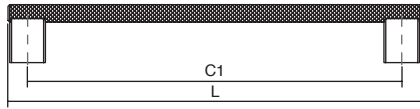

←→	○ — ○ 1	○ — ○ 2
10 mm	-	-
60 mm	-	-
182 mm	160 mm	-
278 mm	256 mm	-
1200 mm	1178 mm	589 mm

0430

GRAF MINI

ALUMINIUM

Design: Viefe®

0430 - 160 / 256

0430 - 60

0430 - 1178

0430 - 10

24	291	30	C1	C2	L	↓	☐
Stainless steel look Inox look	Brushed dark brass Latón oscuro cepillado	Brushed black Negro cepillado					
0430010L24	0430010L291	0430010L30	-	-	10	1	25
0430060L24	0430060L291	0430060L30	-	-	60	1	25
0430160L24	0430160L291	0430160L30	160	-	182	2	25
0430256L24	0430256L291	0430256L30	256	-	278	2	25
04301178L24	04301178L291	04301178L30	1178	589	1200	3	10