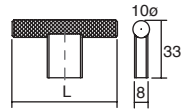

←→	○ — ○ 1	○ — ○ 2
10 mm	-	-
60 mm	-	-
182 mm	160 mm	-
278 mm	256 mm	-
1200 mm	1178 mm	589 mm

0430

GRAF MINI

ALUMINIUM

Design: Viefe®

0430 - 160 / 256

0430 - 60

0430 - 1178

0430 - 10

24	291	30	C1	C2	L	↓	☐
Stainless steel look Inox look	Brushed dark brass Latón oscuro cepillado	Brushed black Negro cepillado					
0430010L24	0430010L291	0430010L30	-	-	10	1	25
0430060L24	0430060L291	0430060L30	-	-	60	1	25
0430160L24	0430160L291	0430160L30	160	-	182	2	25
0430256L24	0430256L291	0430256L30	256	-	278	2	25
04301178L24	04301178L291	04301178L30	1178	589	1200	3	10