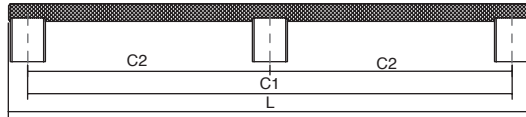

←→	○ — ○ 1	○ — ○ 2
10 mm	-	-
60 mm	-	-
182 mm	160 mm	-
278 mm	256 mm	-
1200 mm	1178 mm	589 mm

0430

GRAF MINI

ALUMINIUM

Design: Viefe®

0430 - 160 / 256

0430 - 60

0430 - 1178

0430 - 10

24	291	30	C1	C2	L	↓	☐
Stainless steel look Inox look	Brushed dark brass Latón oscuro cepillado	Brushed black Negro cepillado					
0430010L24	0430010L291	0430010L30	-	-	10	1	25
0430060L24	0430060L291	0430060L30	-	-	60	1	25
0430160L24	0430160L291	0430160L30	160	-	182	2	25
0430256L24	0430256L291	0430256L30	256	-	278	2	25
04301178L24	04301178L291	04301178L30	1178	589	1200	3	10