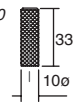

0430

GRAF MINI Long

ALUMINIUM

Designer: Viefte®

Finishes
Acabados

Stainless steel look
Inox look

Brushed dark brass
Latón oscuro cepillado

Brushed black
Negro cepillado

←→	○ — ○ 1	○ — ○ 2
10 mm	-	-
60 mm	-	-
182 mm	160 mm	-
278 mm	256 mm	-
1200 mm	1178 mm	589 mm

0430

GRAF MINI

ALUMINIUM

Design: Viefe®

0430 - 160 / 256

0430 - 60

0430 - 1178

0430 - 10

24	291	30	C1	C2	L	↓	☐
Stainless steel look Inox look	Brushed dark brass Latón oscuro cepillado	Brushed black Negro cepillado					
0430010L24	0430010L291	0430010L30	-	-	10	1	25
0430060L24	0430060L291	0430060L30	-	-	60	1	25
0430160L24	0430160L291	0430160L30	160	-	182	2	25
0430256L24	0430256L291	0430256L30	256	-	278	2	25
04301178L24	04301178L291	04301178L30	1178	589	1200	3	10