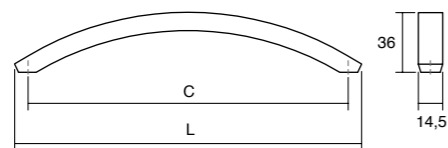

ARCH 0206

Design: 2J Design

01	23	C	L	↓	☐
Polished chrome <i>Cromo brillo</i>	Brushed nickel <i>Niquel cepillado</i>				
0206192Z01	0206192Z23	192	208,5	2	25
NEW! 0206320Z01	0206320Z23	320	338,5	2	25