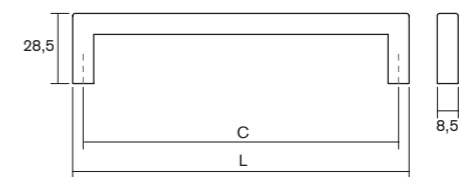

U 0056

Design: Viefe® Team

01	11	23	M2	27	26 NEW!	C	L	↓	☐
Polished chrome Cromo brillo	Matt chrome Cromo mate	Brushed nickel Níquel cepillado	Matt black Negro mate	Brushed brass Latón cepillado	Brushed copper Cobre cepillado				
0056128Z01	0056128Z11	0056128Z23	0056128ZM2	0056128ZZ27	0056128Z26	128	136,5	2	25
0056192Z01	0056192Z11	0056192Z23	0056192ZM2	0056192ZZ27	0056192Z26	192	200,5	2	25
0056320Z01	0056320Z11	0056320Z23	0056320ZM2	0056320ZZ27	0056320Z26	320	328,5	2	25
0056492Z01	0056492Z11	0056492Z23	0056492ZM2	0056492ZZ27	0056492Z26	492	500,5	2	25