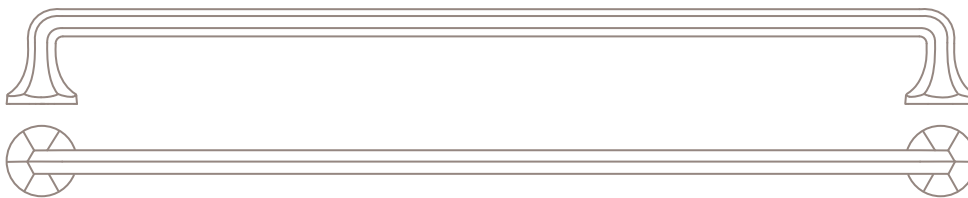

Linea Evolve

SERIE 826

GIUSTI

00G9 >

0002 >

WMN826.320

ϕ	\leftrightarrow	\updownarrow	\updownarrow
320	345	34	25

FINITURE / FINISHING