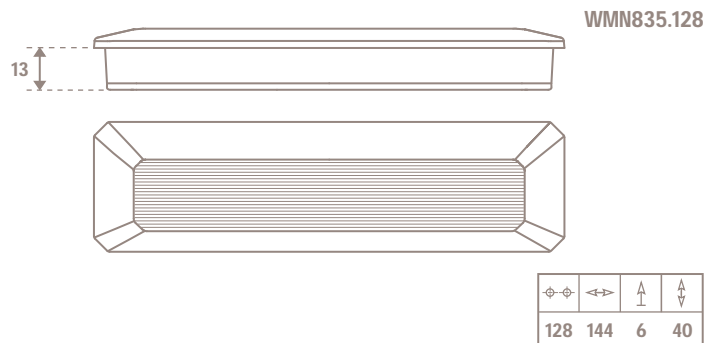

Linea Evolve

SERIE 835

GIUSTI

00G9 >

00G6 >

FINITURE / FINISHING

- 00G6 > ALUCOVER PLATINO
ALUCOVER PLATINUM
- 00F3 > ALUCOVER OTTONE
ALUCOVER BRASS
- 00G7 > ALUCOVER BRONZO
ALUCOVER BRONZE

- 00G8 > ALUCOVER BROWN
ALUCOVER BROWN
- 00G9 > ALUCOVER GRAFITE
ALUCOVER GRAPHITE
- 00N4 > LACCATO NERO MATT
VARNISHED BLACK MATT
- 00H4 > VINTAGE NICHEL
VINTAGE NICKEL
- 00C7 > VINTAGE PELTRO
VINTAGE PEWTER
- 00T2 > VINTAGE FERRO NERO
VINTAGE BLACK IRON