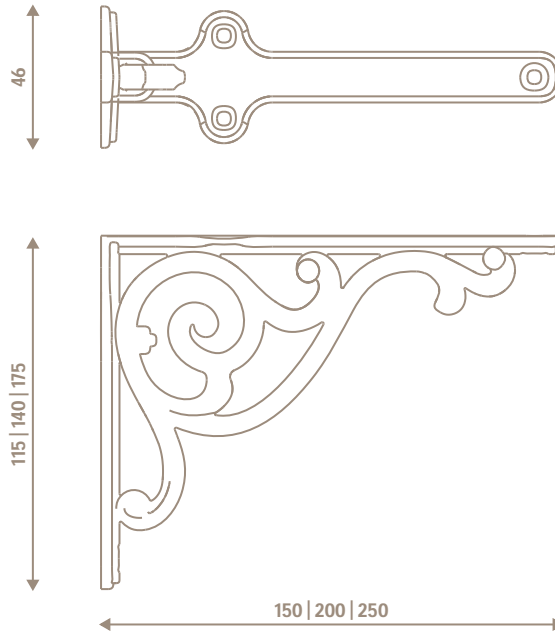

⊕	↔	↑	↓
-	250	-	175
-	200	-	140
-	150	-	115