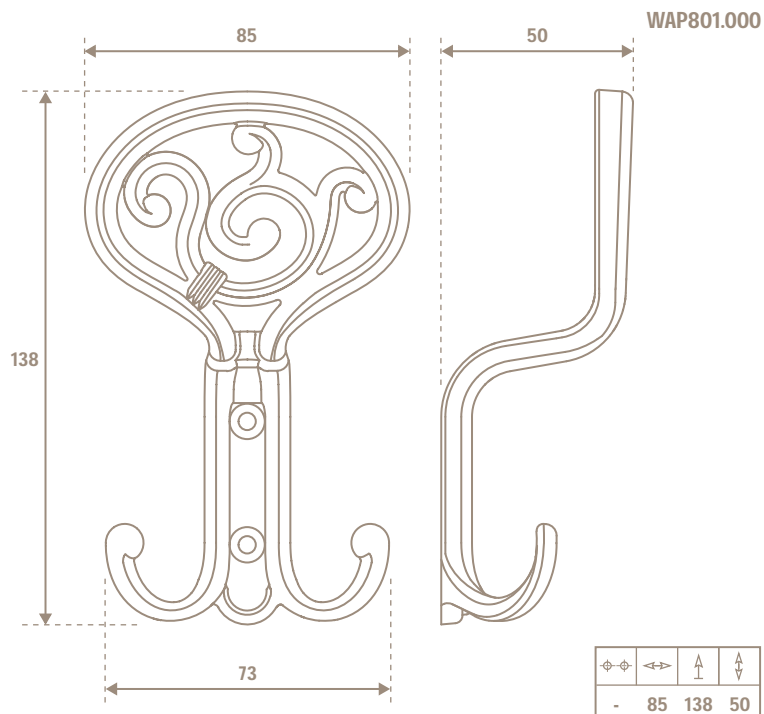

APPENDIABILI
CLOTHES HOOK

FINITURE / FINISHING

- 00N3 > LACCATO BIANCO MATT
  VARNISHED WHITE MATT
- 00R3 > ARGENTO NOTTINGHAM
  NOTTINGHAM SILVER
- 00M5 > ARGENTO VENEZIA
  VENETIAN SILVER

- 00E8 > ARGENTO VECCHIO BRILLANTE
  SHINY OLD SILVER
- 00AN > NICHEL ANTICO
  ANTIQUE NICKEL
- 00V4 > ROYAL BIANCO PATINA ARGENTO
  ROYAL WHITE SILVER PATINA
- 00R4 > ORO ROMA
  ROMA GOLD
- 00R8 > ORO MILANO
  MILANO GOLD
- 00A8 > ORVAL
  ORVAL