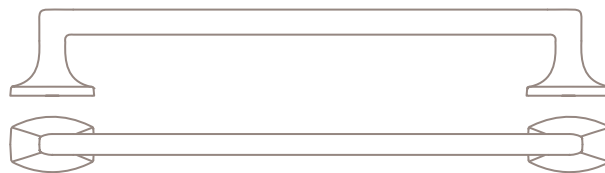

Linea Evolve

SERIE 813

GIUSTI

00C5 >

00N4 >

WMN813.160

⌀	↔	↑	↓
160	186	27	18

WMN813.128