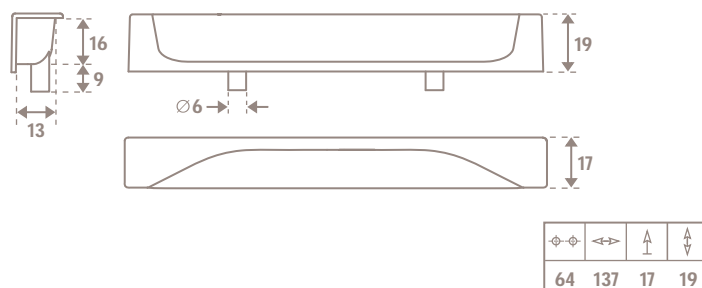

- OOG7 > ALUCOVER BRONZO
  ALUCOVER BRONZE
- OOG8 > ALUCOVER BROWN
  ALUCOVER BROWN
- OOG9 > ALUCOVER GRAFITE
  ALUCOVER GRAPHITE
- OON4 > LACCATO NERO MATT
  VARNISHED BLACK MATT
- OOH4 > VINTAGE NICHEL
  VINTAGE NICKEL
- OOC7 > VINTAGE PELTRO
  VINTAGE PEWTER

- OOT2 > VINTAGE FERRO NERO
  VINTAGE BLACK IRON
- OOC5 > VINTAGE RAME
  VINTAGE COPPER
- O01R > URBAN NICHEL LUCIDO
  SHINY URBAN NICKEL
- OOE8 > ARGENTO VECCHIO BRILLANTE
  SHINY OLD SILVER
- OOD1 > ANTICA FIRENZE
  ANTIQUE FLORENCE