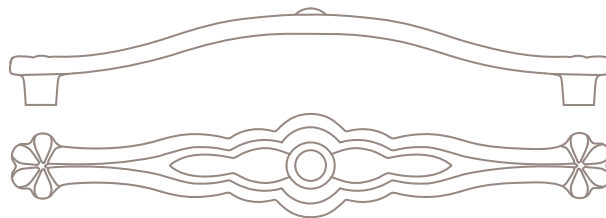

160	178	29	31

WMN792.128