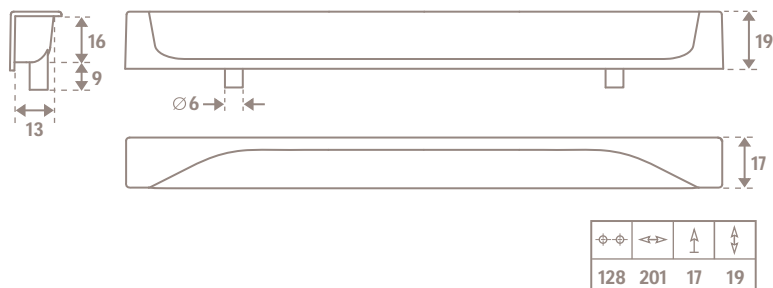

Linea Evolve

SERIE 834

GIUSTI

OOF3 >

OOG7 >

WMN834.128

FINITURE / FINISHING

- OOG6 > ALUCOVER PLATINO
ALUCOVER PLATINUM
- OOF3 > ALUCOVER OTTONE
ALUCOVER BRASS