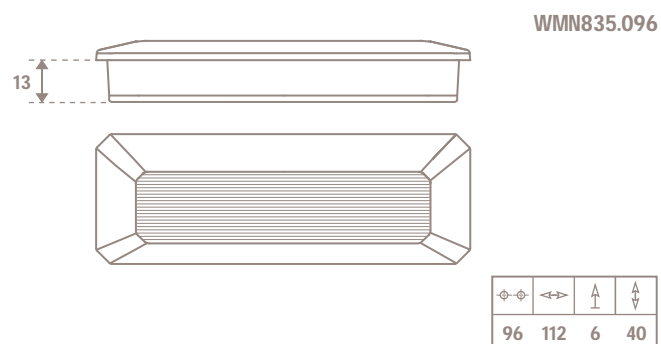

Linea Evolve

SERIE 835

GIUSTI

00G9 >

00G6 >

FINITURE / FINISHING

- 00G6 > ALUCOVER PLATINO
ALUCOVER PLATINUM
- 00F3 > ALUCOVER OTTONE
ALUCOVER BRASS
- 00G7 > ALUCOVER BRONZO
ALUCOVER BRONZE

- 00G8 > ALUCOVER BROWN
ALUCOVER BROWN
- 00G9 > ALUCOVER GRAFITE
ALUCOVER GRAPHITE
- 00N4 > LACCATO NERO MATT
VARNISHED BLACK MATT
- 00H4 > VINTAGE NICHEL
VINTAGE NICKEL
- 00C7 > VINTAGE PELTRO
VINTAGE PEWTER
- 00T2 > VINTAGE FERRO NERO
VINTAGE BLACK IRON