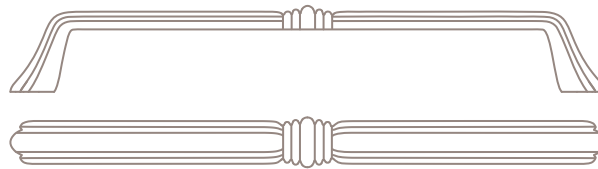

SERIE 811

GIUSTI

00E8 >

00A8 >

WMN811.160

ϕ	\leftrightarrow	\updownarrow	\updownarrow
160	177	26	13

FINITURE / FINISHING

- 0002 > CROMO LUCIDO
POLISHED CHROME
- 00R3 > ARGENTO NOTTINGHAM
NOTTINGHAM SILVER
- 00M5 > ARGENTO VENEZIA
VENETIAN SILVER
- 00E8 > ARGENTO VECCHIO BRILLANTE
SHINY OLD SILVER
- 00V4 > ROYAL BIANCO PATINA ARGENTO
ROYAL WHITE SILVER PATINA