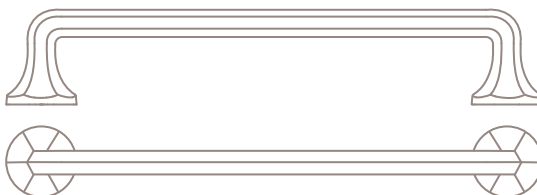

Linea Evolve

SERIE 826

GIUSTI

ϕ	$\leftrightarrow$	$\updownarrow$	$\updownarrow$
320	345	34	25

FINITURE / FINISHING

- 00G6 > ALUCOVER PLATINO
  ALUCOVER PLATINUM
- 00F3 > ALUCOVER OTTONE
  ALUCOVER BRASS
- 00G7 > ALUCOVER BRONZO
  ALUCOVER BRONZE

WMN826.160

ϕ	$\leftrightarrow$	$\updownarrow$	$\updownarrow$
160	185	34	25

- 00G8 > ALUCOVER BROWN
  ALUCOVER BROWN
- 00G9 > ALUCOVER GRAFITE
  ALUCOVER GRAPHITE
- 00N4 > LACCATO NERO MATT
  VARNISHED BLACK MATT
- 00H4 > VINTAGE NICHEL
  VINTAGE NICKEL
- 00C7 > VINTAGE PELTRO
  VINTAGE PEWTER
- 00T2 > VINTAGE FERRO NERO
  VINTAGE BLACK IRON

ϕ	$\leftrightarrow$	$\updownarrow$	$\updownarrow$
128	153	34	25

WP0826.030

ϕ	$\leftrightarrow$	$\updownarrow$	$\circ$
-	30	24	30

- 00C5 > VINTAGE RAME
  VINTAGE COPPER
- 0002 > CROMO LUCIDO
  POLISHED CHROME
- 00F7 > VERNICIATO NICHEL SATINATO
  VARNISHED NICKEL SATINED
- 00E8 > ARGENTO VECCHIO BRILLANTE
  SHINY OLD SILVER
- 00D1 > ANTICA FIRENZE
  ANTIQUE FLORENCE