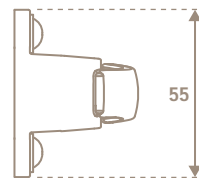

ϕ	$\leftrightarrow$	$\updownarrow$	$\updownarrow$
32	141	40	55

FINITURE / FINISHING

- 00H4 > VINTAGE NICHEL
  VINTAGE NICKEL
- 00C7 > VINTAGE PELTRO
  VINTAGE PEWTER
- 00T2 > VINTAGE FERRO NERO
  VINTAGE BLACK IRON
- 00C5 > VINTAGE RAME
  VINTAGE COPPER
- 00C6 > VINTAGE OTTONE
  VINTAGE BRASS
- 00D1 > ANTICA FIRENZE
  ANTIQUE FLORENCE

MANIGLIA FISSA FIXED HANDLE