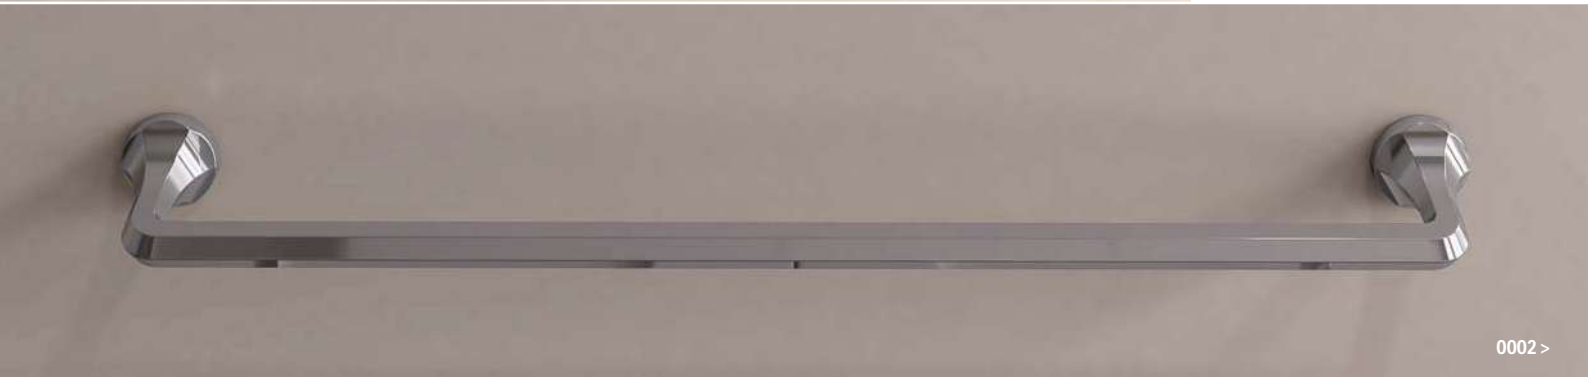

Linea Evolve

SERIE 826

GIUSTI

00G9 >

0002 >

WMN826.320

ϕ	\leftrightarrow	\updownarrow	\updownarrow
320	345	34	25

FINITURE / FINISHING