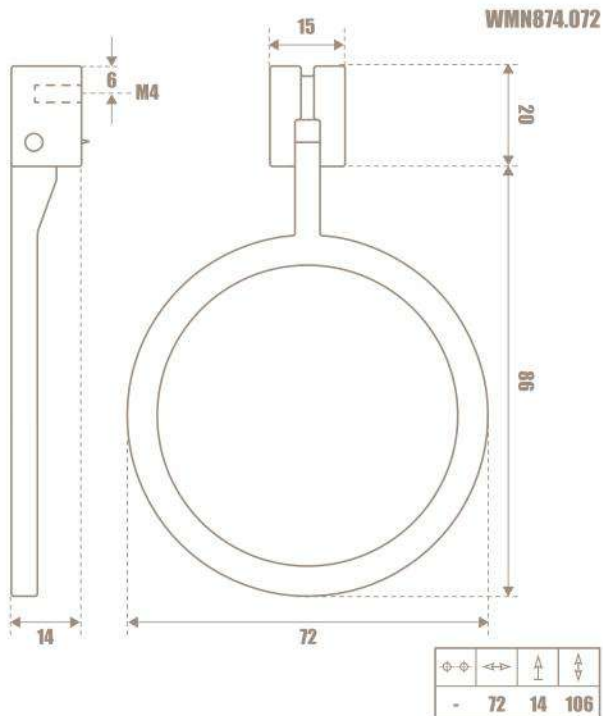

FINITURE / FINISHING

- 006A > GALVER CROMO
  GALVER CHROME
- 006B > GALVER NICHEL
  GALVER NICKEL
- 006C > GALVER OTTONE
  GALVER BRASS
- 006D > GALVER RAME
  GALVER COPPER
- 005H > GRUNGE FERRO BIANCO
  GRUNGE WHITE IRON
- 005F > GRUNGE FERRO GHISA
  GRUNGE CAST IRON
- 005G > GRUNGE FERRO NERO
  GRUNGE BLACK IRON
- 005L > GRUNGE OTTONE GREZZO
  GRUNGE RAW BRASS
- 005M > GRUNGE RAME GREZZO
  GRUNGE RAW COPPER
- 005E > GRUNGE FERRO RUGGINE
  GRUNGE RUSTY IRON
- 0002 > CROMO LUCIDO
  POLISHED CHROME
- 006P > PLACCATO ORO
  GOLD PLATED
- 0025 > RAME LUCIDO
  POLISHED COPPER
- 00N4 > LACCATO NERO MATT
  VARNISHED BLACK MATT