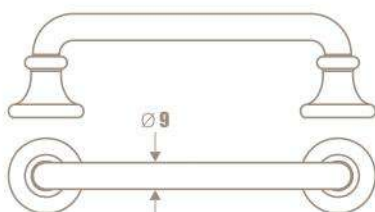

WMN839.096

96	120	34	24