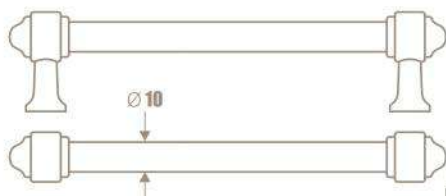

linea
Decor

SERIE 803

GIUSTI

00D1 >

005H >

WAP803.032

⌀	↔	↑	↓
32	21	74	130

WMN850.160
WMN850.128