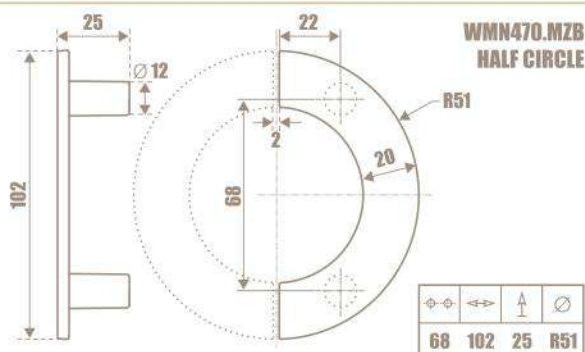

SERIE 470

GIUSTI

006C >

0002 >

**WMN470.MZA
HALF CIRCLE**

132	164	26	R82

**WMN470.MZB
HALF CIRCLE**

68	102	25	R51