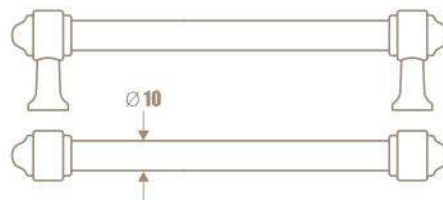

linea
Decor

SERIE 850

GIUSTI

005F >

0068 >

WMN850.160

⌀	↔	↑	↓
160	185	35	18

WMN850.128