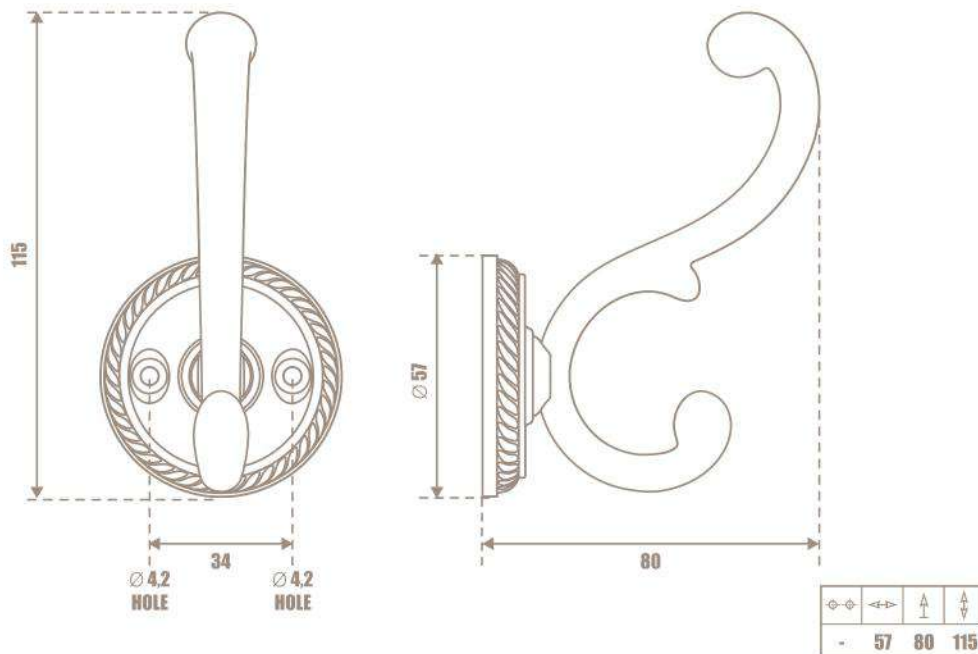

FINITURE / FINISHING

- 0002 > CROMO LUCIDO
  POLISHED CHROME
- 00R3 > ARGENTO NOTTINGHAM
  NOTTINGHAM SILVER
- 00M5 > ARGENTO VENEZIA
  VENETIAN SILVER
- 00E8 > ARGENTO VECCHIO BRILLANTE
  SHINY OLD SILVER
- 00V4 > ROYAL BIANCO PATINA ARGENTO
  ROYAL WHITE SILVER PATINA
- 00H3 > ORO ROSA MATT
  GOLD ROSE MATT
- 006P > PLACCATO ORO
  GOLD PLATED
- 00R4 > ORO ROMA
  ROMA GOLD
- 00R8 > ORO MILANO
  MILANO GOLD
- 00A8 > ORVAL
  ORVAL
- 00D1 > ANTICA FIRENZE
  ANTIQUE FLORENCE
- 00V5 > ROYAL AVORIO PATINA ORO
  ROYAL IVORY GOLD PATINA
- 00G8 > ALUCOVER BROWN
  ALUCOVER BROWN
- 00T2 > VINTAGE FERRO NERO
  VINTAGE BLACK IRON
- 00N3 > LACCATO BIANCO MATT
  VARNISHED WHITE MATT
- 00N4 > LACCATO NERO MATT
  VARNISHED BLACK MATT