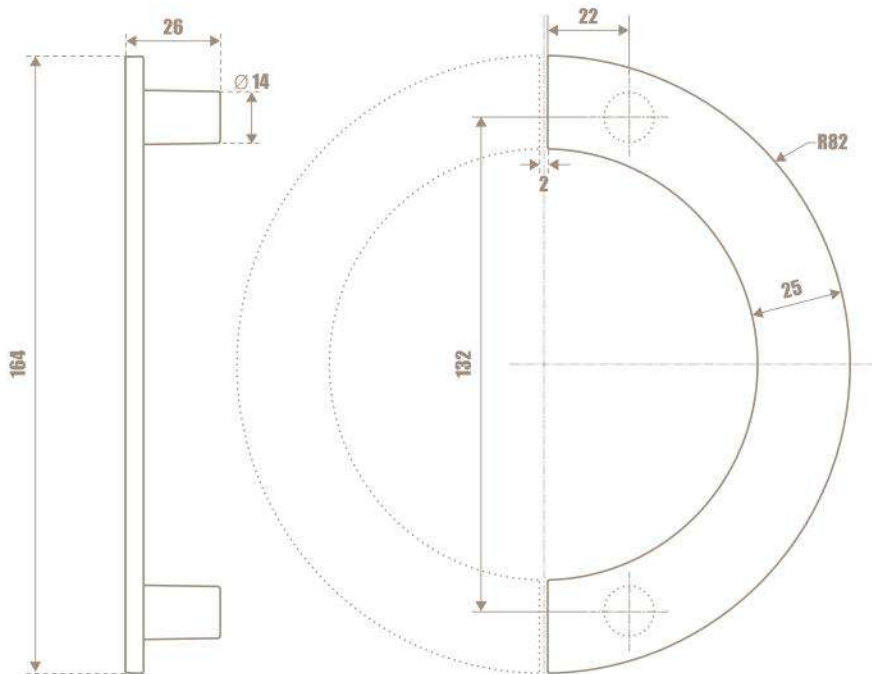

SERIE 470

GIUSTI

006C >

0002 >

**WMN470.MZA
HALF CIRCLE**

132	164	26	R82

**WMN470.MZB
HALF CIRCLE**

68	102	25	R51