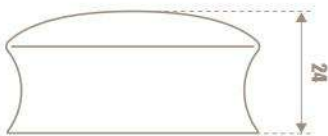

Linea Evolve

SERIE 880

GIUSTI

00N4 >

006C >

WP0880.050

WP0880.040

WP0880.030