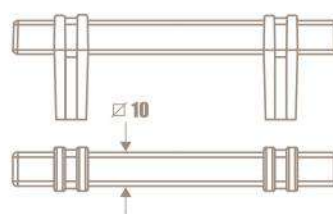

WMN853.064

⌀	↔	↑	↓
64	100	32	13

FINITURE / FINISHING

- 006A > GALVER CROMO
  GALVER CHROME
- 006B > GALVER NICHEL
  GALVER NICKEL
- 006C > GALVER OTTONE
  GALVER BRASS
- 006D > GALVER RAME
  GALVER COPPER
- 005H > GRUNGE FERRO BIANCO
  GRUNGE WHITE IRON
- 005F > GRUNGE FERRO GHISA
  GRUNGE CAST IRON
- 005G > GRUNGE FERRO NERO
  GRUNGE BLACK IRON
- 005L > GRUNGE OTTONE GREZZO
  GRUNGE RAW BRASS
- 005M > GRUNGE RAME GREZZO
  GRUNGE RAW COPPER
- 005E > GRUNGE FERRO RUGGINE
  GRUNGE RUSTY IRON
- 00N5 > VINTAGE FERRO
  VINTAGE IRON
- 00N4 > VINTAGE NICHEL
  VINTAGE NICKEL
- 00T2 > VINTAGE FERRO NERO
  VINTAGE BLACK IRON
- 00D1 > ANTICA FIRENZE
  ANTIQUE FLORENCE
- 0068 > ALUCOVER BROWN
  ALUCOVER BROWN
- 00N4 > LACCATO NERO MATT
  VARNISHED BLACK MATT