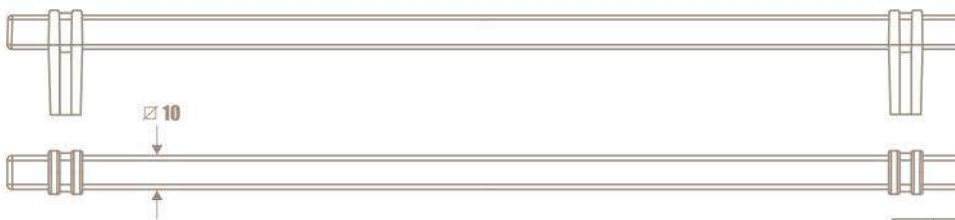

00N4 >

006D >

WMN853.256

⌀	↔	↑	↓
256	291	32	13

WMN853.160

⌀	↔	↑	↓
160	195	32	13

WMN853.128

⌀	↔	↑	↓
128	163	32	13