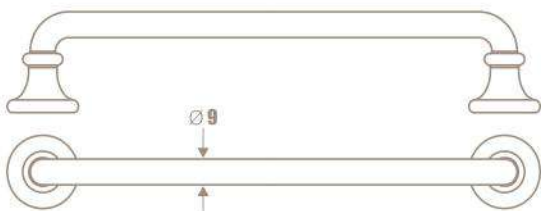

Linea Evolve

SERIE 839

GIUSTI

005G >

00H4 >

WMN839.256

256	280	34	24

WMN839.160