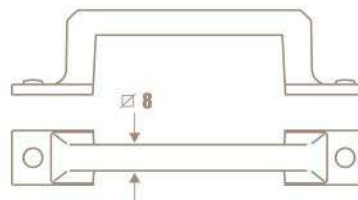

WMN218.064

64	101	25	16