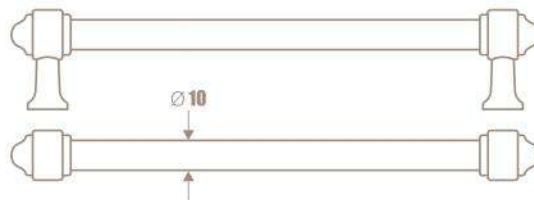

linea
Decor

SERIE 850

GIUSTI

005F >

0068 >

WMN850.160

⌀	↔	↑	↓
160	185	35	18

WMN850.128