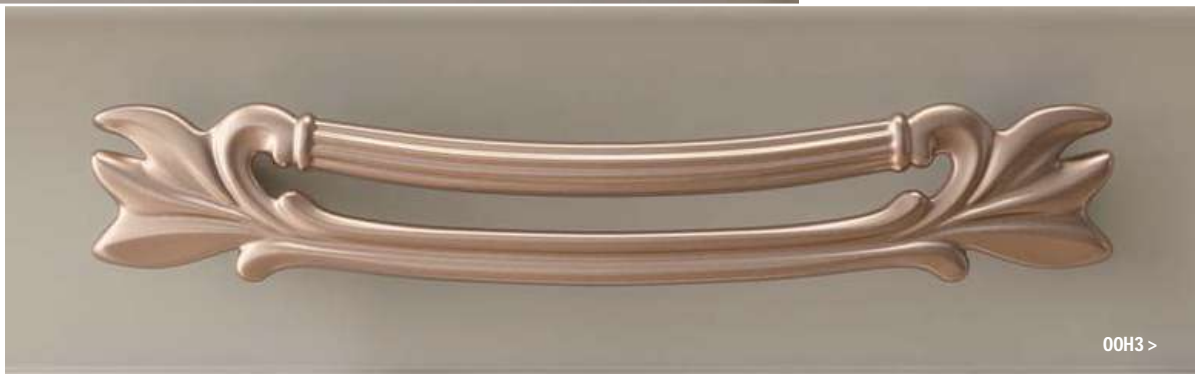

OOR8 >

OOH3 >

WMN837.128