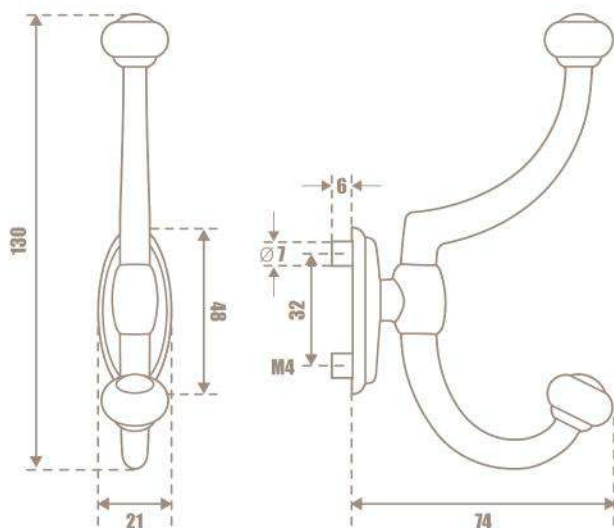

linea
Decor

SERIE 803

GIUSTI

00D1 >

005H >

WAP803.032

⌀	↔	↑	↓
32	21	74	130

WMN850.160
WMN850.128