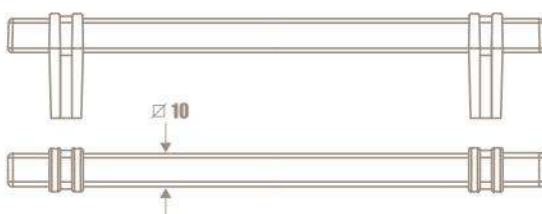

00N4 >

006D >

WMN853.256

⌀	↔	↑	↓
256	291	32	13

WMN853.160

⌀	↔	↑	↓
160	195	32	13

WMN853.128

⌀	↔	↑	↓
128	163	32	13