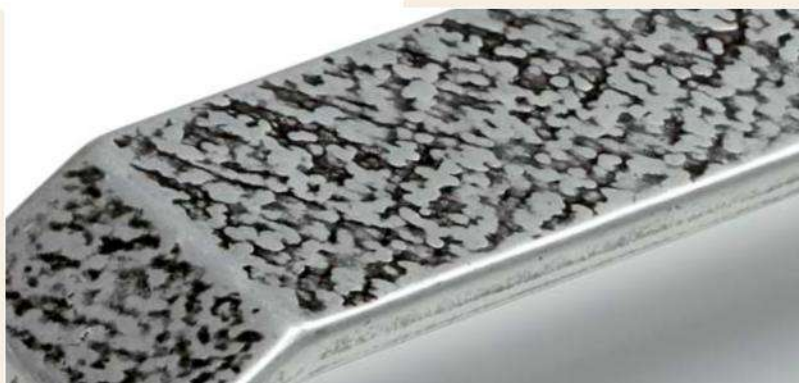

00H5 VINTAGE FERRO
VINTAGE IRON

GIUSTI

Finiture ed illustrazioni contenute nel presente stampato non si intendono impegnativi.

Finishes and illustrations contained in this brochure are not to be considered binding.