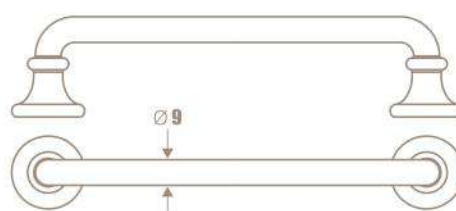

WMN839.128

128	152	34	24