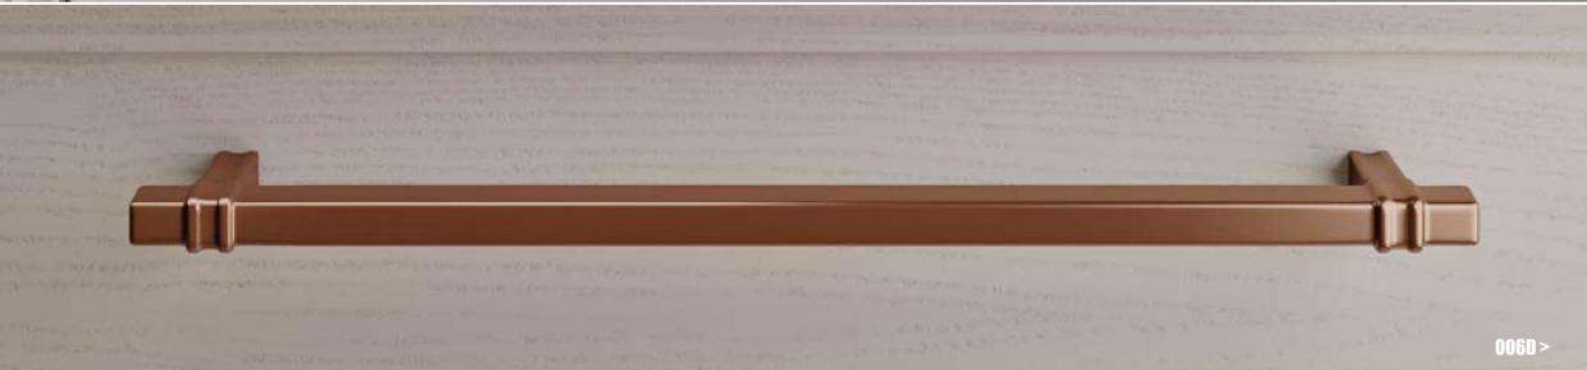

00N4 >

006D >