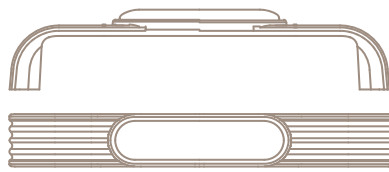

SMALTO NERO OPACO / MATT BLACK GLAZE

	⊕	↔	↑	↓
M89	128	141	30	20
M88	96	109	30	20