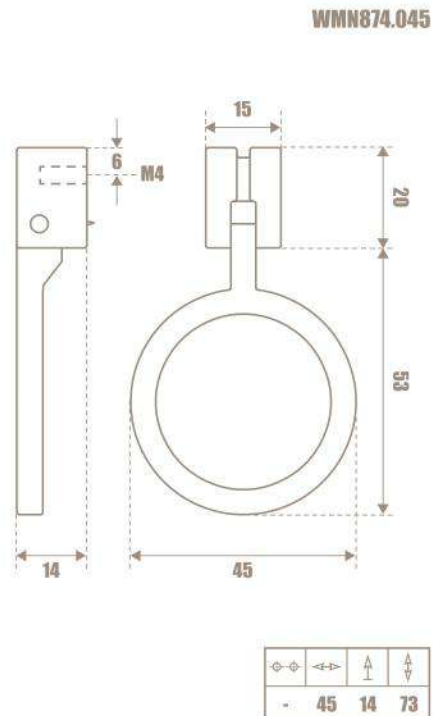

FINITURE / FINISHING

- 006A > GALVER CROMO
  GALVER CHROME
- 006B > GALVER NICHEL
  GALVER NICKEL
- 006C > GALVER OTTONE
  GALVER BRASS
- 006D > GALVER RAME
  GALVER COPPER
- 005H > GRUNGE FERRO BIANCO
  GRUNGE WHITE IRON
- 005F > GRUNGE FERRO GHISA
  GRUNGE CAST IRON
- 005G > GRUNGE FERRO NERO
  GRUNGE BLACK IRON
- 005L > GRUNGE OTTONE GREZZO
  GRUNGE RAW BRASS
- 005M > GRUNGE RAME GREZZO
  GRUNGE RAW COPPER
- 005E > GRUNGE FERRO RUGGINE
  GRUNGE RUSTY IRON
- 0002 > CROMO LUCIDO
  POLISHED CHROME
- 006P > PLACCATO ORO
  GOLD PLATED
- 0025 > RAME LUCIDO
  POLISHED COPPER
- 00N4 > LACCATO NERO MATT
  VARNISHED BLACK MATT